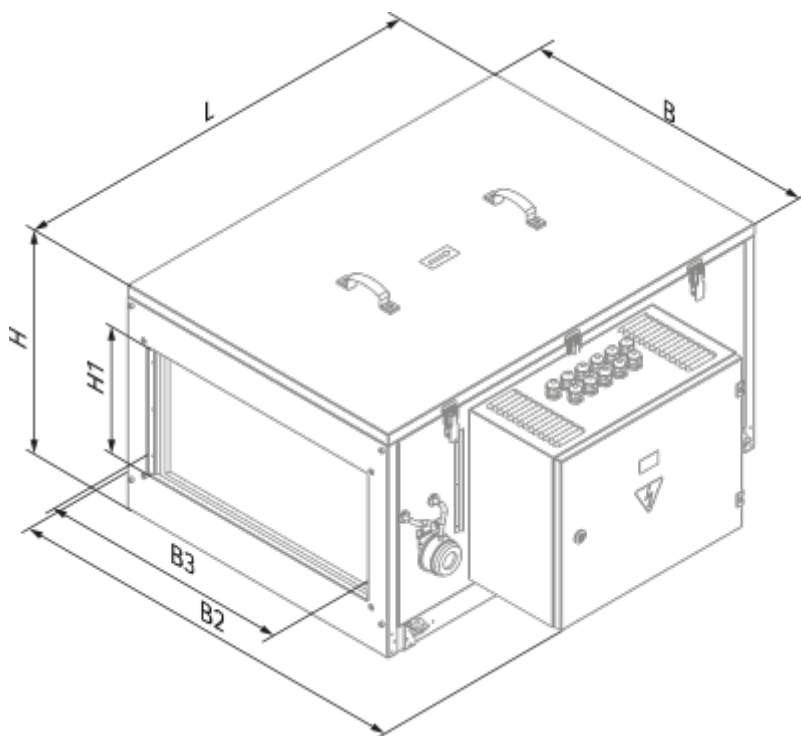

	Единица измерения	BLAUBOX MW 750-4 Pro
Размер подключаемого воздуховода	мм	400x200
Скорость	-	1
Минимальное напряжение питания	В	230
Максимальное напряжение питания	В	230
Частота сети питания	Гц	50
Номинальная мощность	Вт	245
Максимальный ток	А	1.08
Максимальный расход воздуха	м ³ /час	750
Уровень звукового давления LpA на расстоянии 3 м	дБ(А)	35
Вес	кг	41.3
Максимальная температура перемещаемого воздуха	°С	45
Минимальная температура перемещаемого воздуха	°С	-40
Минимальная температура окружающего воздуха	°С	1
Максимальная температура окружающего воздуха	°С	40
Максимальна вологість повітря, що оточує	%	80
Класс защиты	-	IP22
Класс защиты привода	-	IP44

Размеры

B	B2	B3	H	H1	L
500	674	400	352	200	650

Аксессуары

Другие аксессуары

Наименование	Фото	Описание
FP 442x275x47 G4		Панельный фильтр G4

Другие аксессуары

Наименование	Фото	Описание
SD 40x20		Шумоглушители для прямоугольных каналов

Другие аксессуары

Наименование	Фото	Описание
SL 40x20		Заслонки для прямоугольных каналов

[EVA 40x20](#)

Гибкие виброгасящие вставки для прямоугольных каналов