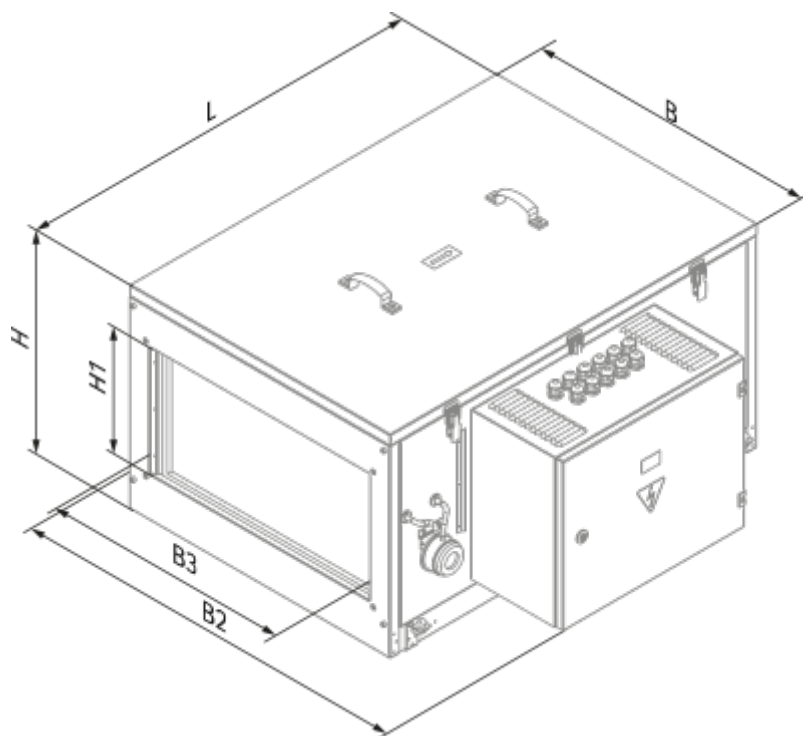

	Единица измерения	BLAUBOX MW 750-4 Pro
Размер подключаемого воздуховода	мм	400x200
Скорость	-	1
Минимальное напряжение питания	В	230
Максимальное напряжение питания	В	230
Частота сети питания	Гц	50
Номинальная мощность	Вт	245
Максимальный ток	А	1.08
Максимальный расход воздуха	м ³ /час	750
Уровень звукового давления LpA на расстоянии 3 м	дБ(А)	35
Вес	кг	41.3
Максимальная температура перемещаемого воздуха	°С	45
Минимальная температура перемещаемого воздуха	°С	-40
Минимальная температура окружающего воздуха	°С	1
Максимальная температура окружающего воздуха	°С	40
Максимальна вологість повітря, що оточує	%	80
Класс защиты	-	IP22
Класс защиты привода	-	IP44

Размеры

B	B2	B3	H	H1	L
500	674	400	352	200	650

Аксессуары

Другие аксессуары

Наименование	Фото	Описание
FP 442x275x47 G4		Панельный фильтр G4

Для прямоугольных каналов

Наименование	Фото	Описание
SD 40x20		Шумоглушители для прямоугольных каналов