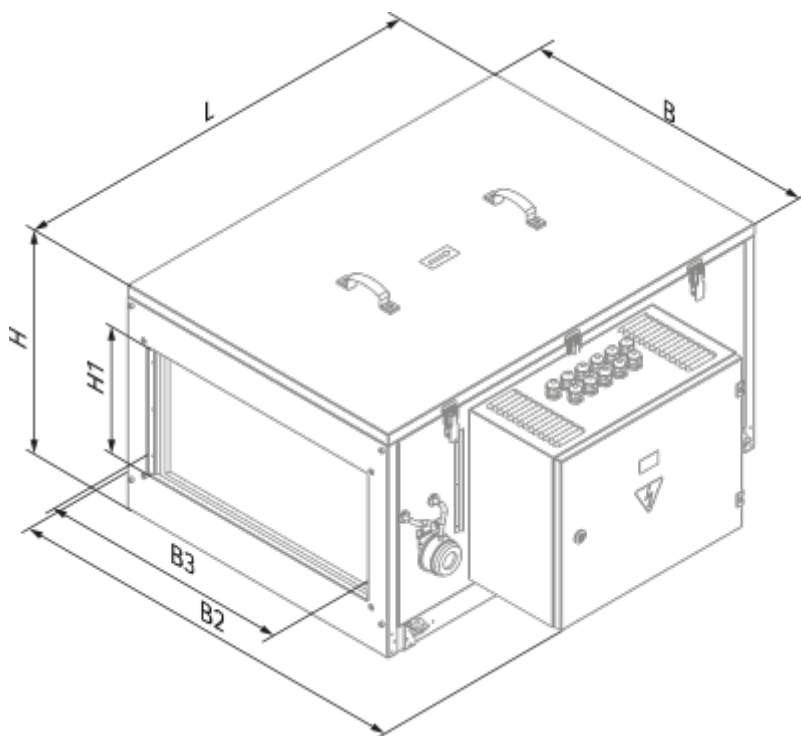

	Единица измерения	BLAUBOX MW 6500-4 Pro
Размер подключаемого воздуховода	мм	800x500
Скорость	-	1
Минимальное напряжение питания	В	400
Максимальное напряжение питания	В	400
Частота сети питания	Гц	50
Номинальная мощность	Вт	1800
Максимальный ток	А	4.5
Максимальный расход воздуха	м ³ /час	6500
Уровень звукового давления LpA на расстоянии 3 м	дБ(А)	55
Вес	кг	136
Максимальная температура перемещаемого воздуха	°С	45
Минимальная температура перемещаемого воздуха	°С	-40
Минимальная температура окружающего воздуха	°С	1
Максимальная температура окружающего воздуха	°С	40
Максимальна вологість повітря, що оточує	%	80
Класс защиты	-	IP22
Класс защиты привода	-	IP44

Размеры

В	В2	В3	Н	Н1	Л
925	1212	800	670	500	1299

Аксессуары

Другие аксессуары

Наименование	Фото	Описание

Для прямоугольных каналов

Наименование	Фото	Описание
SD 80x50		Шумоглушители для прямоугольных каналов