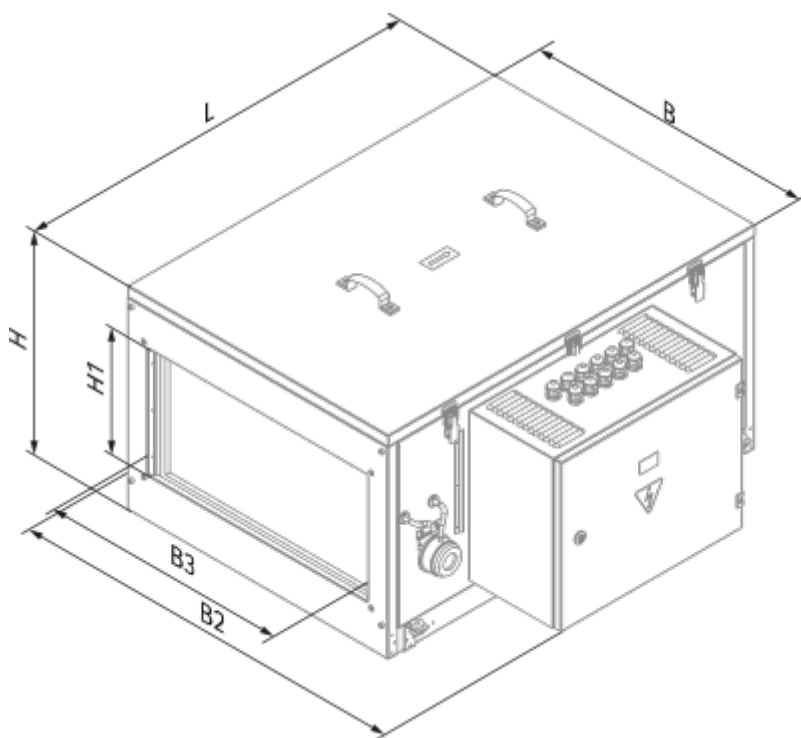

	Единица измерения	BLAUBOX MW 3200-4 Pro
Размер подключаемого воздуховода	мм	600x350
Скорость	-	1
Тип подключения	-	Y
Минимальное напряжение питания	В	400
Максимальное напряжение питания	В	400
Частота сети питания	Гц	50
Номинальная мощность	Вт	1270
Максимальный ток	А	2.3
Максимальный расход воздуха	м <sup>3</sup> /час	3250
Уровень звукового давления LpA на расстоянии 3 м	дБ(А)	53
Вес	кг	73.1
Максимальная температура перемещаемого воздуха	°С	45
Минимальная температура перемещаемого воздуха	°С	-40
Минимальная температура окружающего воздуха	°С	1
Максимальная температура окружающего воздуха	°С	40
Максимальна вологість повітря, що оточує	%	80
Класс защиты	-	IP22
Класс защиты привода	-	IP44

## Размеры

B	B2	B3	H	H1	L
710	1000	600	530	350	1000