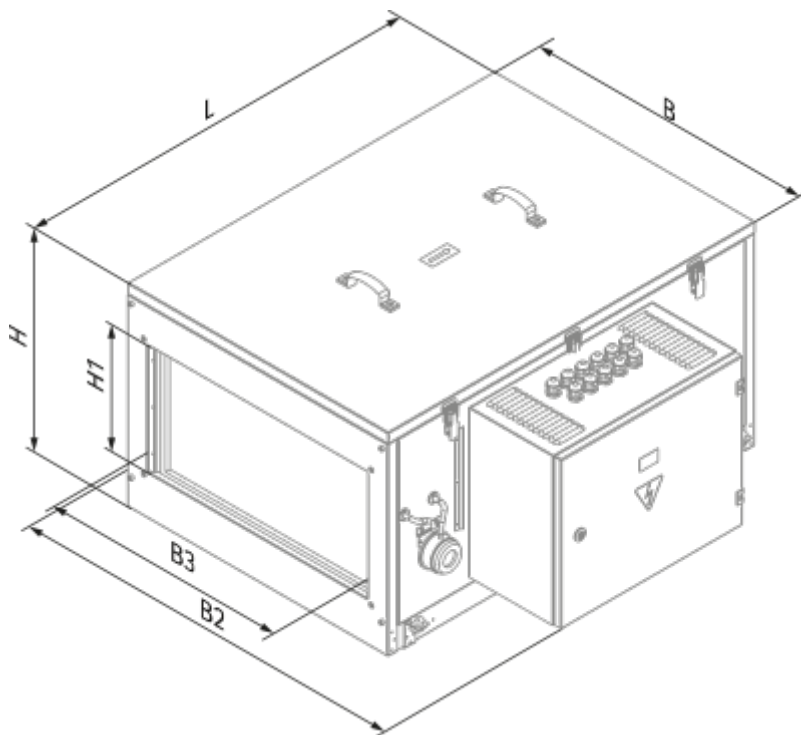

	Единица измерения	BLAUBOX MW 3000-4 Pro
Размер подключаемого воздуховода	мм	600x300
Скорость	-	1
Тип подключения	-	Y
Минимальное напряжение питания	В	400
Максимальное напряжение питания	В	400
Частота сети питания	Гц	50
Номинальная мощность	Вт	1270
Максимальный ток	А	2.3
Максимальный расход воздуха	м ³ /час	3000
Уровень звукового давления LpA на расстоянии 3 м	дБ(А)	53
Вес	кг	73.2
Максимальная температура перемещаемого воздуха	°С	45
Минимальная температура перемещаемого воздуха	°С	-40
Минимальная температура окружающего воздуха	°С	1
Максимальная температура окружающего воздуха	°С	40
Максимальна вологість повітря, що оточує	%	80
Класс защиты	-	IP22
Класс защиты привода	-	IP44

Размеры

B	B2	B3	H	H1	L
710	1000	600	530	300	1000

Аксессуары

Другие аксессуары

Наименование	Фото	Описание
FP 653x440x47 G4		Панельный фильтр G4

Другие аксессуары

Наименование	Фото	Описание
SD 60x30		Шумоглушители для прямоугольных каналов