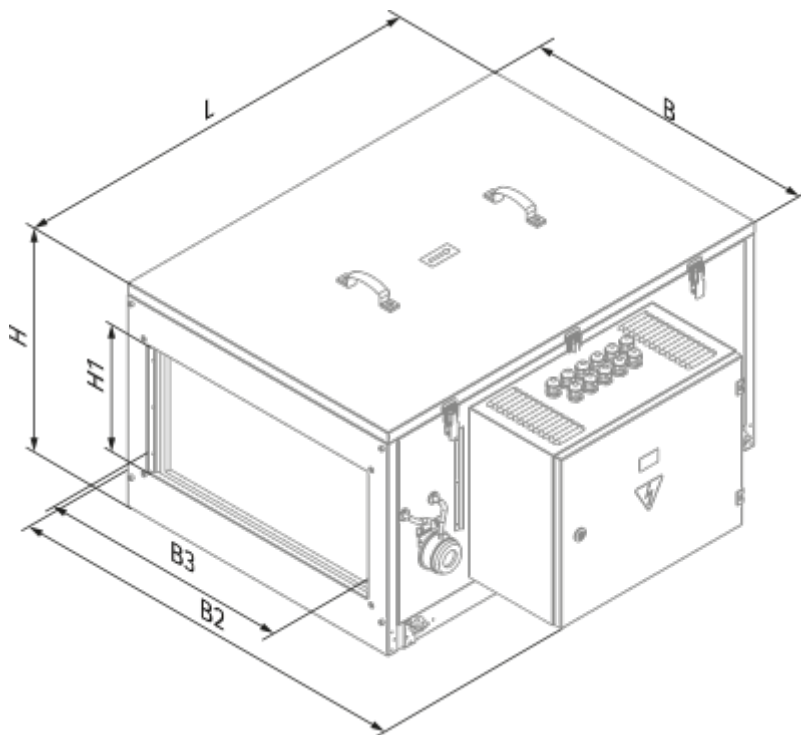

	Единица измерения	BLAUBOX MW 3000-4 Pro
Размер подключаемого воздуховода	мм	600x300
Скорость	-	1
Тип подключения	-	Y
Минимальное напряжение питания	В	400
Максимальное напряжение питания	В	400
Частота сети питания	Гц	50
Номинальная мощность	Вт	1270
Максимальный ток	А	2.3
Максимальный расход воздуха	м ³ /час	3000
Уровень звукового давления LpA на расстоянии 3 м	дБ(А)	53
Вес	кг	73.2
Максимальная температура перемещаемого воздуха	°С	45
Минимальная температура перемещаемого воздуха	°С	-40
Минимальная температура окружающего воздуха	°С	1
Максимальная температура окружающего воздуха	°С	40
Максимальна вологість повітря, що оточує	%	80
Класс защиты	-	IP22
Класс защиты привода	-	IP44

Размеры

B	B2	B3	H	H1	L
710	1000	600	530	300	1000

Аксессуары

Другие аксессуары

Наименование	Фото	Описание
FP 653x440x47 G4		Панельный фильтр G4

Для прямоугольных каналов

Наименование	Фото	Описание
SD 60x30		Шумоглушители для прямоугольных каналов