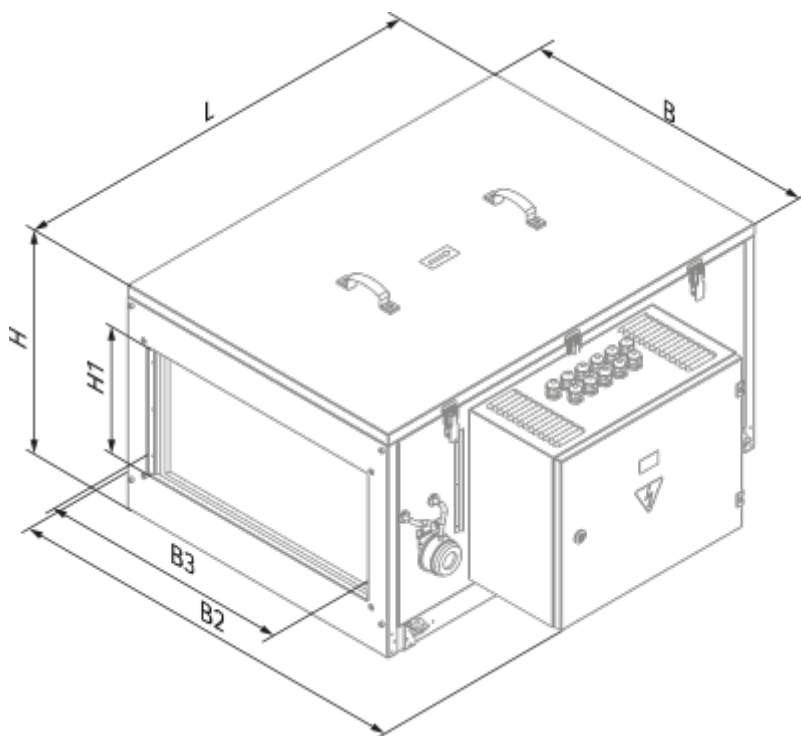

	Единица измерения	BLAUBOX MW 1800-4 Pro
Размер подключаемого воздуховода	мм	500x250
Скорость	-	1
Минимальное напряжение питания	В	230
Максимальное напряжение питания	В	230
Частота сети питания	Гц	50
Номинальная мощность	Вт	490
Максимальный ток	А	2.15
Максимальный расход воздуха	м ³ /час	1870
Уровень звукового давления LpA на расстоянии 3 м	дБ(А)	40
Вес	кг	62.5
Максимальная температура перемещаемого воздуха	°С	45
Минимальная температура перемещаемого воздуха	°С	-40
Минимальная температура окружающего воздуха	°С	1
Максимальная температура окружающего воздуха	°С	40
Максимальна вологість повітря, що оточує	%	80
Класс защиты	-	IP22
Класс защиты привода	-	IP44

Размеры

B	B2	B3	H	H1	L
600	775	500	480	250	800

Аксессуары

Другие аксессуары

Наименование	Фото	Описание
FP 545x390x47 G4		Панельный фильтр G4

Другие аксессуары

Наименование	Фото	Описание
SD 50x25		Шумоглушители для прямоугольных каналов