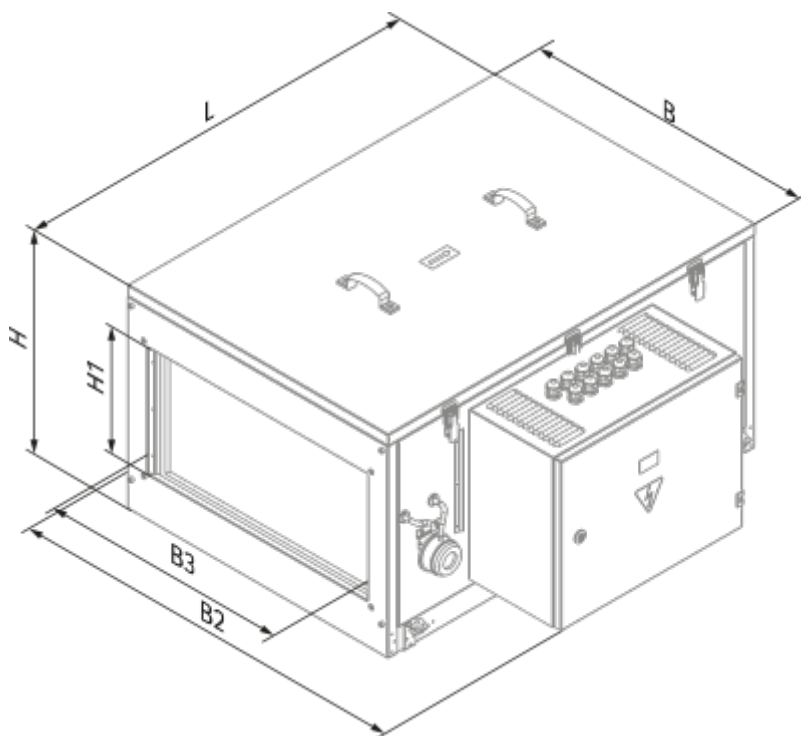

	Единица измерения	BLAUBOX MW 1200-4 Pro
Размер подключаемого воздуховода	мм	400x200
Скорость	-	1
Минимальное напряжение питания	В	230
Максимальное напряжение питания	В	230
Частота сети питания	Гц	50
Номинальная мощность	Вт	410
Максимальный ток	А	1.8
Максимальный расход воздуха	м <sup>3</sup> /час	1200
Уровень звукового давления LpA на расстоянии 3 м	дБ(А)	38
Вес	кг	42.8
Максимальная температура перемещаемого воздуха	°С	45
Минимальная температура перемещаемого воздуха	°С	-40
Минимальная температура окружающего воздуха	°С	1
Максимальная температура окружающего воздуха	°С	40
Максимальна вологість повітря, що оточує	%	80
Класс защиты	-	IP22
Класс защиты привода	-	IP44

## Размеры

B	B2	B3	H	H1	L
500	674	400	352	200	650