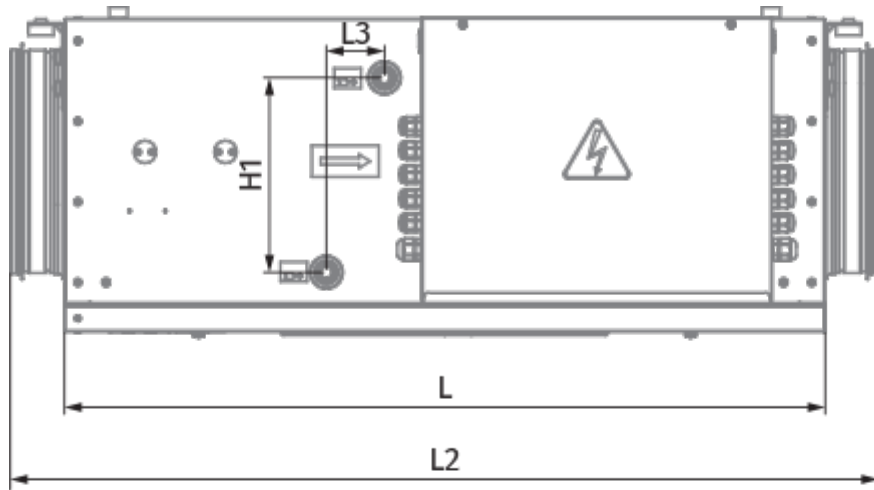

	Единица измерения	Blaubox EC MW 700 S31
Размер подключаемого воздуховода	мм	250
Фазность	-	1
Минимальное напряжение питания	В	230
Максимальное напряжение питания	В	230
Частота сети питания	Гц	50
Номинальная мощность	Вт	139
Максимальный ток	А	1.05
Максимальный расход воздуха	м <sup>3</sup> /час	800
Уровень звукового давления LpA на расстоянии 3 м	дБ(А)	44
Вес	кг	27
Фильтр	-	Coarse 90% / G4 (option: ePM1 70% / F7), Coarse 90% / G4 (опция: ePM1 70% / F7)
Максимальная температура перемещаемого воздуха	°C	40
Минимальная температура перемещаемого воздуха	°C	-30
Минимальная температура окружающего воздуха	°C	1
Максимальная температура окружающего воздуха	°C	40
Максимальная влажность воздуха, что оточує	%	80
Класс защиты	-	IP22
Класс защиты привода	-	IP44

## Размеры

D	H	H1	L	L1	L2	L3	W	W1
250	350	218	850	903	972	65	460	565