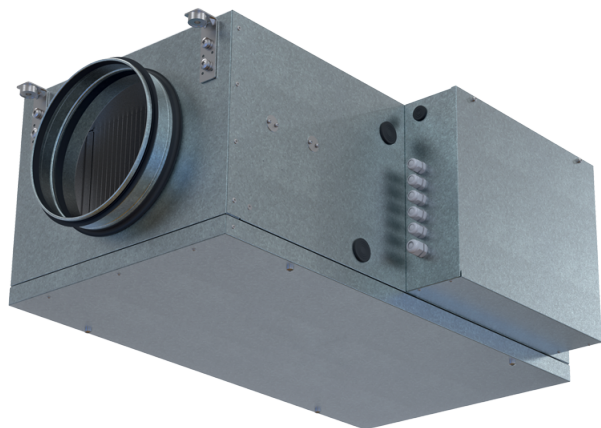

Blaubox EC MW 700 S31

Приточные вентиляционные установки с водяным нагревателем

- Максимальный расход воздуха: 800
- Уровень звукового давления LpA на расстоянии 3 м: 44
- Фильтр: Coarse 90% / G4 (опция: ePM1 70% / F7)
- Шумоизоляция
- Тип двигателя: EC
- Догрев: Водяной
- BMS протокол: ModBus
- Управление: Проводная панель управления
- Материал корпуса: Сталь с алюмоцинковым покрытием

	Единица измерения	Blaubox EC MW 700 S31
Размер подключаемого воздуховода	мм	250
Фазность	-	1
Минимальное напряжение питания	В	230
Максимальное напряжение питания	В	230
Частота сети питания	Гц	50
Номинальная мощность	Вт	139
Максимальный ток	А	1.05
Максимальный расход воздуха	м ³ /час	800
Уровень звукового давления LpA на расстоянии 3 м	дБ(А)	44
Вес	кг	27
Фильтр	-	Coarse 90% / G4 (опция: ePM1 70% / F7)
Максимальная температура перемещаемого воздуха	°C	40
Минимальная температура перемещаемого воздуха	°C	-30
Минимальная температура окружающего воздуха	°C	1
Максимальная температура окружающего воздуха	°C	40
Максимальна вологість повітря, що оточує	%	80
Класс защиты	-	IP22
Класс защиты привода	-	IP44

Размеры

D	H	H1	L	L1	L2	L3	W	W1
250	350	218	850	903	972	65	460	565

Аксессуары

Другие аксессуары

Наименование	Фото	Описание
FP 384x287x48 Coarse 90% / G4		Панельный фильтр G4
FP 384x287x48 ePM1 70% / F7		Панельный фильтр F7