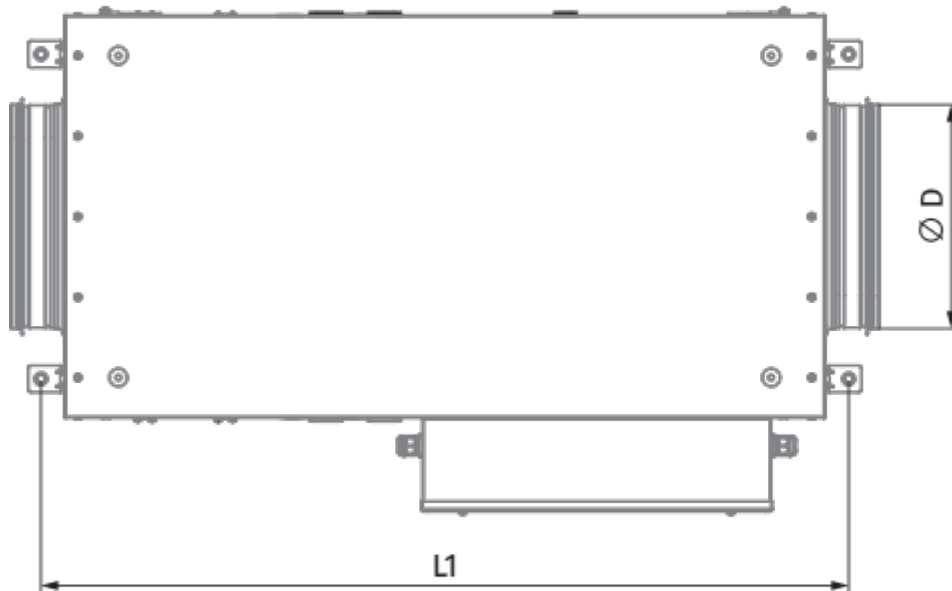

	Единица измерения	Blaubox EC MW 700 S31
Размер подключаемого воздуховода	мм	250
Фазность	-	1
Минимальное напряжение питания	В	230
Максимальное напряжение питания	В	230
Частота сети питания	Гц	50
Номинальная мощность	Вт	139
Максимальный ток	А	1.05
Максимальный расход воздуха	м ³ /час	800
Уровень звукового давления LpA на расстоянии 3 м	дБ(А)	44
Вес	кг	27
Фильтр	-	Coarse 90% / G4 (опция: ePM1 70% / F7)
Максимальная температура перемещаемого воздуха	°C	40
Минимальная температура перемещаемого воздуха	°C	-30
Минимальная температура окружающего воздуха	°C	1
Максимальная температура окружающего воздуха	°C	40
Максимальна вологість повітря, що оточує	%	80
Класс защиты	-	IP22
Класс защиты привода	-	IP44

Размеры

D	H	H1	L	L1	L2	L3	W	W1
250	350	218	850	903	972	65	460	565

Аксессуары

Другие аксессуары

Наименование	Фото	Описание
FP 384x287x48 Coarse 90% / G4		Панельный фильтр G4
FP 384x287x48 ePM1 70% / F7		Панельный фильтр F7