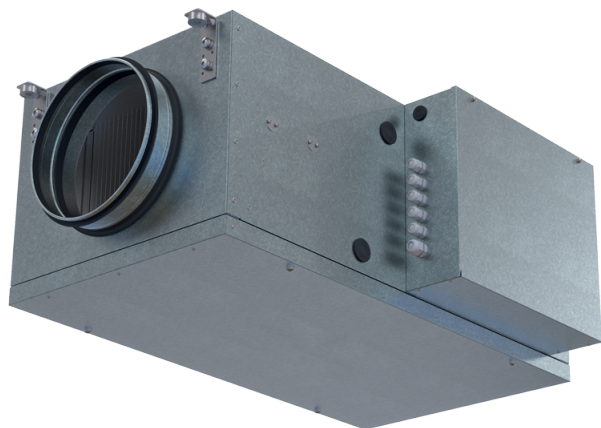

# Blaubox EC MW 700 S31

Приточные вентиляционные установки с водяным нагревателем

- Максимальный расход воздуха: 800
- Уровень звукового давления LpA на расстоянии 3 м: 44
- Фильтр: Coarse 90% / G4 (option: ePM1 70% / F7), Coarse 90% / G4 (опция: ePM1 70% / F7)
- Шумоизоляция
- Тип двигателя: EC
- Догрев: Водяной
- BMS протокол: ModBus
- Управление: Проводная панель управления
- Материал корпуса: Сталь с алюмоцинковым покрытием

	Единица измерения	Blaubox EC MW 700 S31
Размер подключаемого воздуховода	мм	250
Фазность	-	1
Минимальное напряжение питания	В	230
Максимальное напряжение питания	В	230
Частота сети питания	Гц	50
Номинальная мощность	Вт	139
Максимальный ток	А	1.05
Максимальный расход воздуха	м <sup>3</sup> /час	800
Уровень звукового давления LpA на расстоянии 3 м	дБ(А)	44
Вес	кг	27
Фильтр	-	Coarse 90% / G4 (option: ePM1 70% / F7), Coarse 90% / G4 (опция: ePM1 70% / F7)
Максимальная температура перемещаемого воздуха	°C	40
Минимальная температура перемещаемого воздуха	°C	-30
Минимальная температура окружающего воздуха	°C	1
Максимальная температура окружающего воздуха	°C	40
Максимальная влажность воздуха, что оточує	%	80
Класс защиты	-	IP22
Класс защиты привода	-	IP44

### Для круглых каналов

Наименование	Фото	Описание
<a href="#">EVA 250</a>		Гибкие виброгасящие вставки для круглых каналов.