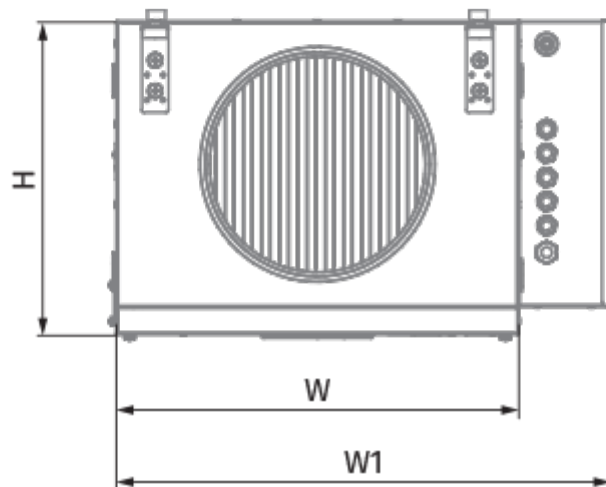

	Единица измерения	Blaubox EC MW 700 S31
Размер подключаемого воздуховода	мм	250
Фазность	-	1
Минимальное напряжение питания	В	230
Максимальное напряжение питания	В	230
Частота сети питания	Гц	50
Номинальная мощность	Вт	139
Максимальный ток	А	1.05
Максимальный расход воздуха	м <sup>3</sup> /час	800
Уровень звукового давления LpA на расстоянии 3 м	дБ(А)	44
Вес	кг	27
Фильтр	-	Coarse 90% / G4 (option: ePM1 70% / F7), Coarse 90% / G4 (опция: ePM1 70% / F7)
Максимальная температура перемещаемого воздуха	°C	40
Минимальная температура перемещаемого воздуха	°C	-30
Минимальная температура окружающего воздуха	°C	1
Максимальная температура окружающего воздуха	°C	40
Максимальная влажность воздуха, что оточує	%	80
Класс защиты	-	IP22
Класс защиты привода	-	IP44

## Размеры

D	H	H1	L	L1	L2	L3	W	W1
250	350	218	850	903	972	65	460	565