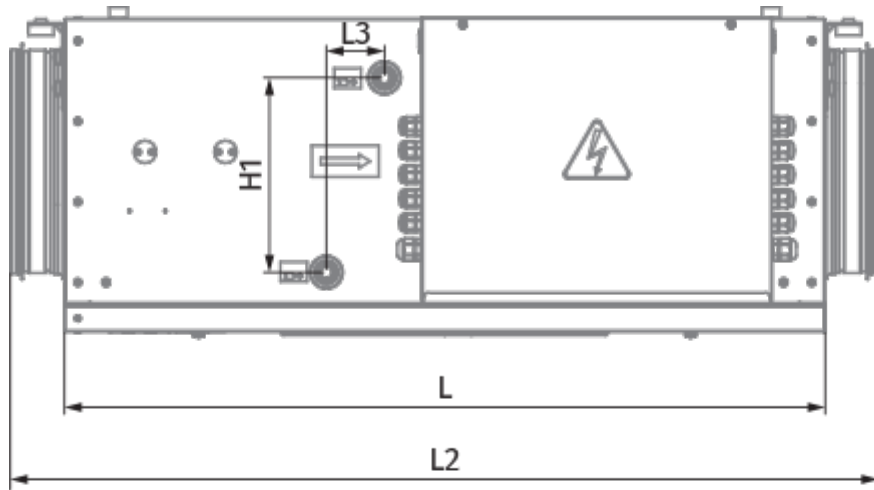

	Единица измерения	Blaubox EC MW 700 S31
Размер подключаемого воздуховода	мм	250
Фазность	-	1
Минимальное напряжение питания	В	230
Максимальное напряжение питания	В	230
Частота сети питания	Гц	50
Номинальная мощность	Вт	139
Максимальный ток	А	1.05
Максимальный расход воздуха	м ³ /час	800
Уровень звукового давления LpA на расстоянии 3 м	дБ(А)	44
Вес	кг	27
Фильтр	-	Coarse 90% / G4 (опция: ePM1 70% / F7)
Максимальная температура перемещаемого воздуха	°C	40
Минимальная температура перемещаемого воздуха	°C	-30
Минимальная температура окружающего воздуха	°C	1
Максимальная температура окружающего воздуха	°C	40
Максимальна вологість повітря, що оточує	%	80
Класс защиты	-	IP22
Класс защиты привода	-	IP44

Размеры

D	H	H1	L	L1	L2	L3	W	W1
250	350	218	850	903	972	65	460	565

Аксессуары

Другие аксессуары

Наименование	Фото	Описание
FP 384x287x48 Coarse 90% / G4		Панельный фильтр G4
FP 384x287x48 ePM1 70% / F7		Панельный фильтр F7