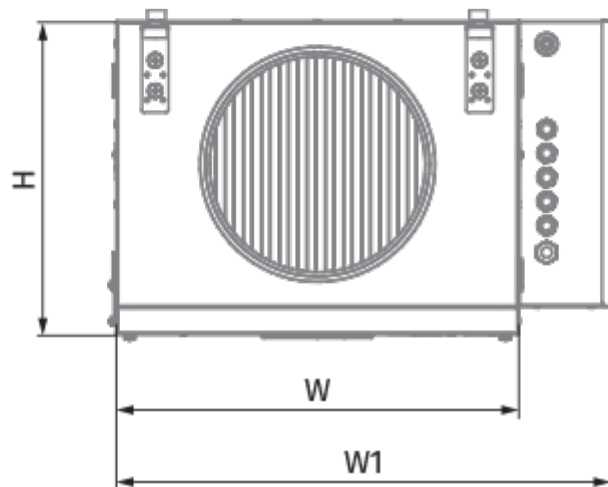

	Единица измерения	Blaubox EC MW 700 S31
Размер подключаемого воздуховода	мм	250
Фазность	-	1
Минимальное напряжение питания	В	230
Максимальное напряжение питания	В	230
Частота сети питания	Гц	50
Номинальная мощность	Вт	139
Максимальный ток	А	1.05
Максимальный расход воздуха	м ³ /час	800
Уровень звукового давления LpA на расстоянии 3 м	дБ(А)	44
Вес	кг	27
Фильтр	-	Coarse 90% / G4 (опция: ePM1 70% / F7)
Максимальная температура перемещаемого воздуха	°C	40
Минимальная температура перемещаемого воздуха	°C	-30
Минимальная температура окружающего воздуха	°C	1
Максимальная температура окружающего воздуха	°C	40
Максимальна вологість повітря, що оточує	%	80
Класс защиты	-	IP22
Класс защиты привода	-	IP44

Размеры

D	H	H1	L	L1	L2	L3	W	W1
250	350	218	850	903	972	65	460	565

Аксессуары

Другие аксессуары

Наименование	Фото	Описание
FP 384x287x48 Coarse 90% / G4		Панельный фильтр G4
FP 384x287x48 ePM1 70% / F7		Панельный фильтр F7