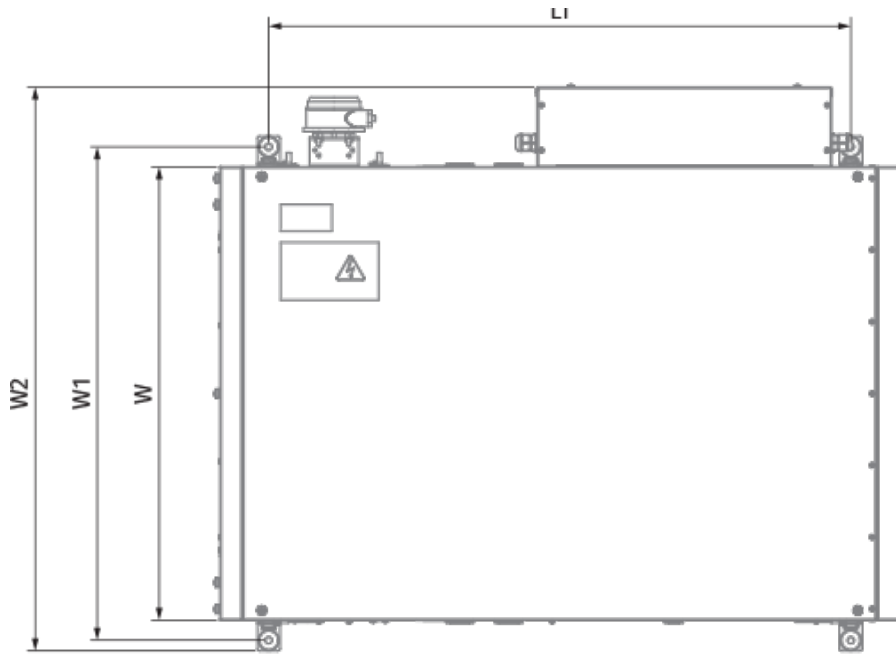

	Единица измерения	Blaubox EC MW 4000 S31
Размер подключаемого воздуховода	мм	700x400
Фазность	-	1
Минимальное напряжение питания	В	230
Максимальное напряжение питания	В	230
Частота сети питания	Гц	50
Номинальная мощность	Вт	698
Максимальный ток	А	1.06
Максимальный расход воздуха	м ³ /час	4950
Уровень звукового давления LpA на расстоянии 3 м	дБ(А)	54
Вес	кг	58
Фильтр	-	Coarse 90% / G4 (опция: ePM1 70% / F7)
Максимальная температура перемещаемого воздуха	°С	40
Минимальная температура перемещаемого воздуха	°С	-30
Минимальная температура окружающего воздуха	°С	1
Максимальная температура окружающего воздуха	°С	40
Максимальна вологість повітря, що оточує	%	80
Класс защиты	-	IP22
Класс защиты привода	-	IP44

Размеры

H	H1	H2	L	L1	L2	W	W1	W2	W3
550	400	380	1200	1070	65	940	993	1087	700

Аксессуары

Другие аксессуары

Наименование	Фото	Описание
FP 874x485x80 Coarse 90% / G4		Панельный фильтр G4
FP 874x485x80 ePM1 70% / F7		Панельный фильтр F7

Для прямоугольных каналов

Наименование	Фото	Описание
EVA 70x40		Гибкие виброгасящие вставки для прямоугольных каналов

Для прямоугольных каналов

Наименование	Фото	Описание
SD 70x40		Шумоглушители для прямоугольных каналов