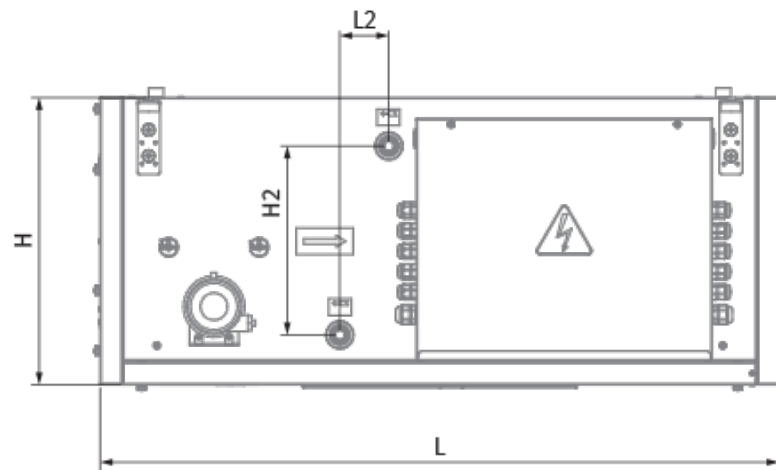

	Единица измерения	Blaubox EC MW 4000 S31
Размер подключаемого воздуховода	мм	700x400
Фазность	-	1
Минимальное напряжение питания	В	230
Максимальное напряжение питания	В	230
Частота сети питания	Гц	50
Номинальная мощность	Вт	698
Максимальный ток	А	1.06
Максимальный расход воздуха	м ³ /час	4950
Уровень звукового давления LpA на расстоянии 3 м	дБ(А)	54
Вес	кг	58
Фильтр	-	Coarse 90% / G4 (опция: ePM1 70% / F7)
Максимальная температура перемещаемого воздуха	°С	40
Минимальная температура перемещаемого воздуха	°С	-30
Минимальная температура окружающего воздуха	°С	1
Максимальная температура окружающего воздуха	°С	40
Максимальна вологість повітря, що оточує	%	80
Класс защиты	-	IP22
Класс защиты привода	-	IP44

Размеры

H	H1	H2	L	L1	L2	W	W1	W2	W3
550	400	380	1200	1070	65	940	993	1087	700

Аксессуары

Другие аксессуары

Наименование	Фото	Описание
FP 874x485x80 Coarse 90% / G4		Панельный фильтр G4
FP 874x485x80 ePM1 70% / F7		Панельный фильтр F7