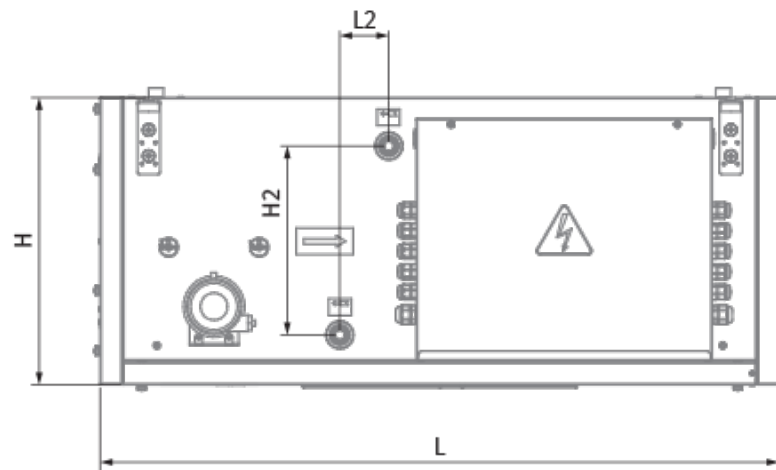

	Единица измерения	Blaubox EC MW 4000 S31
Размер подключаемого воздуховода	мм	700x400
Фазность	-	1
Минимальное напряжение питания	В	230
Максимальное напряжение питания	В	230
Частота сети питания	Гц	50
Номинальная мощность	Вт	698
Максимальный ток	А	1.06
Максимальный расход воздуха	м ³ /час	4950
Уровень звукового давления LpA на расстоянии 3 м	дБ(А)	54
Вес	кг	58
Фильтр	-	Coarse 90% / G4 (опция: ePM1 70% / F7)
Максимальная температура перемещаемого воздуха	°С	40
Минимальная температура перемещаемого воздуха	°С	-30
Минимальная температура окружающего воздуха	°С	1
Максимальная температура окружающего воздуха	°С	40
Максимальна вологість повітря, що оточує	%	80
Класс защиты	-	IP22
Класс защиты привода	-	IP44

Размеры

H	H1	H2	L	L1	L2	W	W1	W2	W3
550	400	380	1200	1070	65	940	993	1087	700

Аксессуары

Другие аксессуары

Наименование	Фото	Описание
FP 874x485x80 Coarse 90% / G4		Панельный фильтр G4
FP 874x485x80 ePM1 70% / F7		Панельный фильтр F7

Для прямоугольных каналов

Наименование	Фото	Описание
EVA 70x40		Гибкие виброгасящие вставки для прямоугольных каналов

Для прямоугольных каналов

Наименование	Фото	Описание
SD 70x40		Шумоглушители для прямоугольных каналов