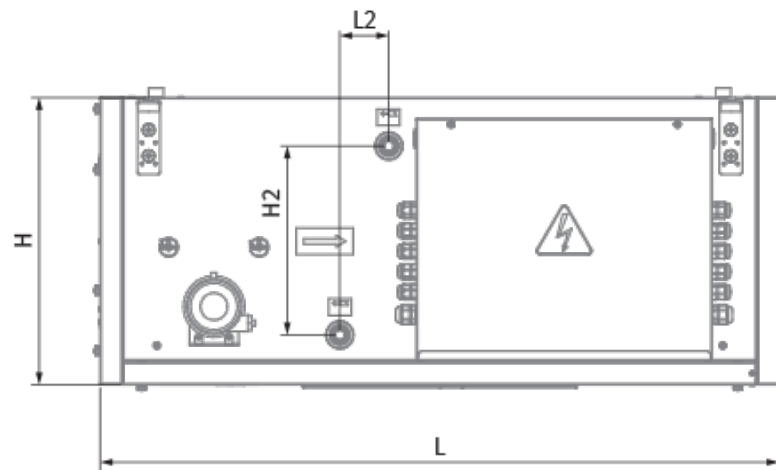

	Единица измерения	Blaubox EC MW 4000 S31
Размер подключаемого воздуховода	мм	700x400
Фазность	-	1
Минимальное напряжение питания	В	230
Максимальное напряжение питания	В	230
Частота сети питания	Гц	50
Номинальная мощность	Вт	698
Максимальный ток	А	1.06
Максимальный расход воздуха	м <sup>3</sup> /час	4950
Уровень звукового давления LpA на расстоянии 3 м	дБ(А)	54
Вес	кг	58
Фильтр	-	Coarse 90% / G4 (option: ePM1 70% / F7), Coarse 90% / G4 (опция: ePM1 70% / F7)
Максимальная температура перемещаемого воздуха	°С	40
Минимальная температура перемещаемого воздуха	°С	-30
Минимальная температура окружающего воздуха	°С	1
Максимальная температура окружающего воздуха	°С	40
Максимальная влажность воздуха, что оточує	%	80
Класс защиты	-	IP22
Класс защиты привода	-	IP44

## Размеры

H	H1	H2	L	L1	L2	W	W1	W2	W3
550	400	380	1200	1070	65	940	993	1087	700