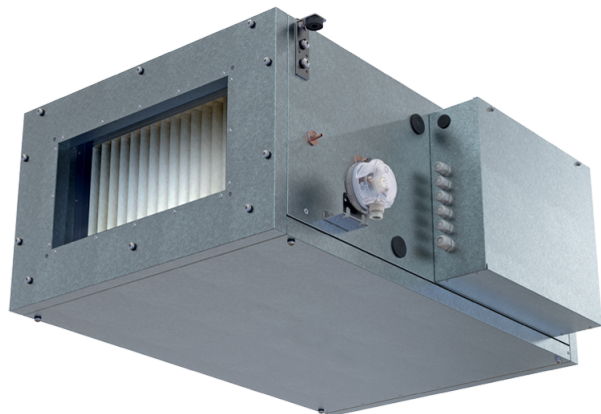

Blaubox EC MW 4000 S31

Приточные вентиляционные установки с водяным нагревателем

- Максимальный расход воздуха: 4950
- Уровень звукового давления LpA на расстоянии 3 м: 54
- Фильтр: Coarse 90% / G4 (опция: ePM1 70% / F7)
- Шумоизоляция
- Тип двигателя: EC
- Догрев: Водяной
- BMS протокол: ModBus
- Управление: Проводная панель управления
- Материал корпуса: Сталь с алюмоцинковым покрытием

	Единица измерения	Blaubox EC MW 4000 S31
Размер подключаемого воздуховода	мм	700x400
Фазность	-	1
Минимальное напряжение питания	В	230
Максимальное напряжение питания	В	230
Частота сети питания	Гц	50
Номинальная мощность	Вт	698
Максимальный ток	А	1.06
Максимальный расход воздуха	м ³ /час	4950
Уровень звукового давления LpA на расстоянии 3 м	дБ(А)	54
Вес	кг	58
Фильтр	-	Coarse 90% / G4 (опция: ePM1 70% / F7)
Максимальная температура перемещаемого воздуха	°С	40
Минимальная температура перемещаемого воздуха	°С	-30
Минимальная температура окружающего воздуха	°С	1
Максимальная температура окружающего воздуха	°С	40
Максимальна вологість повітря, що оточує	%	80
Класс защиты	-	IP22
Класс защиты привода	-	IP44

Размеры

H	H1	H2	L	L1	L2	W	W1	W2	W3
550	400	380	1200	1070	65	940	993	1087	700

Аксессуары

Другие аксессуары

Наименование	Фото	Описание
FP 874x485x80 Coarse 90% / G4		Панельный фильтр G4
FP 874x485x80 ePM1 70% / F7		Панельный фильтр F7

Другие аксессуары

Наименование	Фото	Описание
EVA 70x40		Гибкие виброгасящие вставки для прямоугольных каналов
SL 70x40		Заслонки для прямоугольных каналов

Другие аксессуары

Наименование	Фото	Описание
SD 70x40		Шумоглушители для прямоугольных каналов