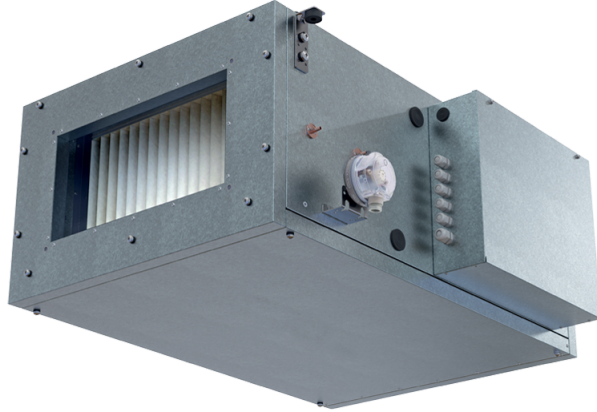

# Blaubox EC MW 4000 S31

Приточные вентиляционные установки с водяным нагревателем

- Максимальный расход воздуха: 4950
- Уровень звукового давления LpA на расстоянии 3 м: 54
- Фильтр: Coarse 90% / G4 (option: ePM1 70% / F7), Coarse 90% / G4 (опция: ePM1 70% / F7)
- Шумоизоляция
- Тип двигателя: EC
- Догрев: Водяной
- BMS протокол: ModBus
- Управление: Проводная панель управления
- Материал корпуса: Сталь с алюмоцинковым покрытием

	Единица измерения	Blaubox EC MW 4000 S31
Размер подключаемого воздуховода	мм	700x400
Фазность	-	1
Минимальное напряжение питания	В	230
Максимальное напряжение питания	В	230
Частота сети питания	Гц	50
Номинальная мощность	Вт	698
Максимальный ток	А	1.06
Максимальный расход воздуха	м <sup>3</sup> /час	4950
Уровень звукового давления LpA на расстоянии 3 м	дБ(А)	54
Вес	кг	58
Фильтр	-	Coarse 90% / G4 (option: ePM1 70% / F7), Coarse 90% / G4 (опция: ePM1 70% / F7)
Максимальная температура перемещаемого воздуха	°С	40
Минимальная температура перемещаемого воздуха	°С	-30
Минимальная температура окружающего воздуха	°С	1
Максимальная температура окружающего воздуха	°С	40
Максимальная влажность воздуха, что оточує	%	80
Класс защиты	-	IP22
Класс защиты привода	-	IP44

### Для прямоугольных каналов

Наименование	Фото	Описание
<a href="#">EVA 70x40</a>		Гибкие виброгасящие вставки для прямоугольных каналов