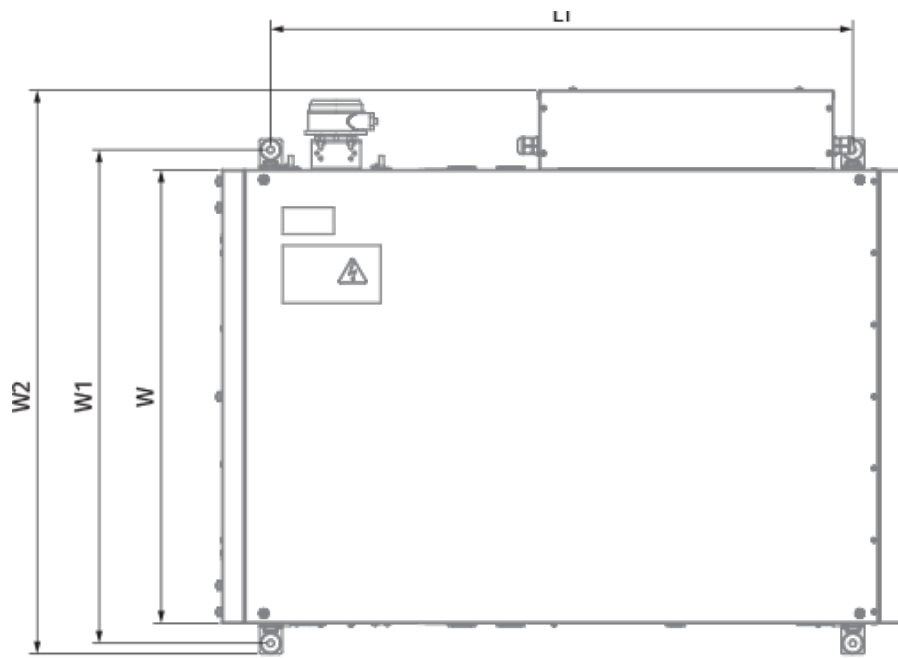

	Единица измерения	Blaubox EC MW 4000 S31
Размер подключаемого воздуховода	мм	700x400
Фазность	-	1
Минимальное напряжение питания	В	230
Максимальное напряжение питания	В	230
Частота сети питания	Гц	50
Номинальная мощность	Вт	698
Максимальный ток	А	1.06
Максимальный расход воздуха	м ³ /час	4950
Уровень звукового давления LpA на расстоянии 3 м	дБ(А)	54
Вес	кг	58
Фильтр	-	Coarse 90% / G4 (опция: ePM1 70% / F7)
Максимальная температура перемещаемого воздуха	°С	40
Минимальная температура перемещаемого воздуха	°С	-30
Минимальная температура окружающего воздуха	°С	1
Максимальная температура окружающего воздуха	°С	40
Максимальна вологість повітря, що оточує	%	80
Класс защиты	-	IP22
Класс защиты привода	-	IP44

Размеры

H	H1	H2	L	L1	L2	W	W1	W2	W3
550	400	380	1200	1070	65	940	993	1087	700

Аксессуары

Другие аксессуары

Наименование	Фото	Описание
FP 874x485x80 Coarse 90% / G4		Панельный фильтр G4
FP 874x485x80 ePM1 70% / F7		Панельный фильтр F7