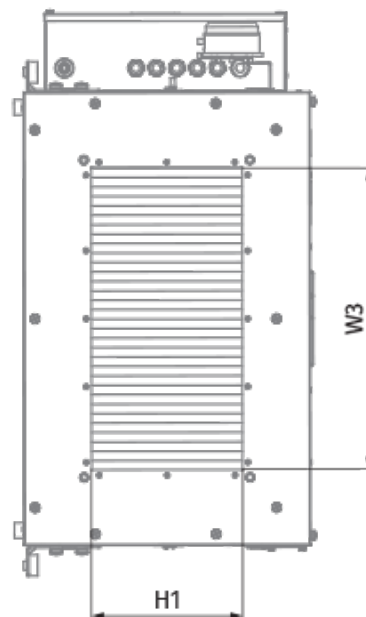

	Единица измерения	Blaubox EC MW 4000 S31
Размер подключаемого воздуховода	мм	700x400
Фазность	-	1
Минимальное напряжение питания	В	230
Максимальное напряжение питания	В	230
Частота сети питания	Гц	50
Номинальная мощность	Вт	698
Максимальный ток	А	1.06
Максимальный расход воздуха	м ³ /час	4950
Уровень звукового давления LpA на расстоянии 3 м	дБ(А)	54
Вес	кг	58
Фильтр	-	Coarse 90% / G4 (опция: ePM1 70% / F7)
Максимальная температура перемещаемого воздуха	°С	40
Минимальная температура перемещаемого воздуха	°С	-30
Минимальная температура окружающего воздуха	°С	1
Максимальная температура окружающего воздуха	°С	40
Максимальна вологість повітря, що оточує	%	80
Класс защиты	-	IP22
Класс защиты привода	-	IP44

Размеры

H	H1	H2	L	L1	L2	W	W1	W2	W3
550	400	380	1200	1070	65	940	993	1087	700

Аксессуары

Другие аксессуары

Наименование	Фото	Описание
FP 874x485x80 Coarse 90% / G4		Панельный фильтр G4
FP 874x485x80 ePM1 70% / F7		Панельный фильтр F7

Для прямоугольных каналов

Наименование	Фото	Описание
EVA 70x40		Гибкие виброгасящие вставки для прямоугольных каналов

Для прямоугольных каналов

Наименование	Фото	Описание
SD 70x40		Шумоглушители для прямоугольных каналов