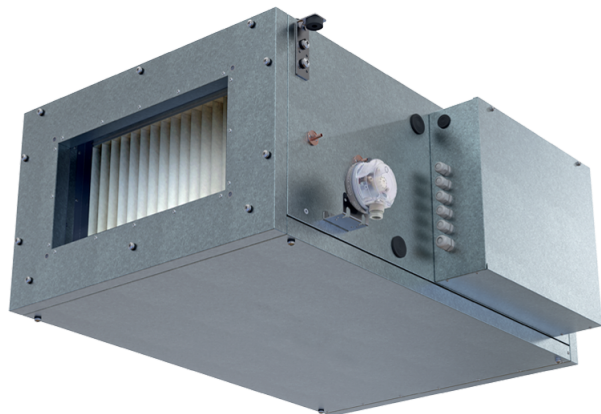

Blaubox EC MW 4000 S31

Приточные вентиляционные установки с водяным нагревателем

- Максимальный расход воздуха: 4950
- Уровень звукового давления LpA на расстоянии 3 м: 54
- Фильтр: Coarse 90% / G4 (опция: ePM1 70% / F7)
- Шумоизоляция
- Тип двигателя: EC
- Догрев: Водяной
- BMS протокол: ModBus
- Управление: Проводная панель управления
- Материал корпуса: Сталь с алюмоцинковым покрытием

	Единица измерения	Blaubox EC MW 4000 S31
Размер подключаемого воздуховода	мм	700x400
Фазность	-	1
Минимальное напряжение питания	В	230
Максимальное напряжение питания	В	230
Частота сети питания	Гц	50
Номинальная мощность	Вт	698
Максимальный ток	А	1.06
Максимальный расход воздуха	м ³ /час	4950
Уровень звукового давления LpA на расстоянии 3 м	дБ(А)	54
Вес	кг	58
Фильтр	-	Coarse 90% / G4 (опция: ePM1 70% / F7)
Максимальная температура перемещаемого воздуха	°С	40
Минимальная температура перемещаемого воздуха	°С	-30
Минимальная температура окружающего воздуха	°С	1
Максимальная температура окружающего воздуха	°С	40
Максимальна вологість повітря, що оточує	%	80
Класс защиты	-	IP22
Класс защиты привода	-	IP44

Размеры

H	H1	H2	L	L1	L2	W	W1	W2	W3
550	400	380	1200	1070	65	940	993	1087	700

Аксессуары

Другие аксессуары

Наименование	Фото	Описание
FP 874x485x80 Coarse 90% / G4		Панельный фильтр G4
FP 874x485x80 ePM1 70% / F7		Панельный фильтр F7

Для прямоугольных каналов

Наименование	Фото	Описание
EVA 70x40		Гибкие виброгасящие вставки для прямоугольных каналов

Для прямоугольных каналов

Наименование	Фото	Описание
SD 70x40		Шумоглушители для прямоугольных каналов