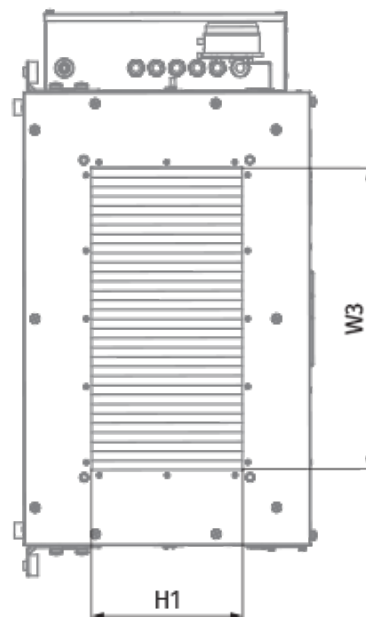

	Единица измерения	Blaubox EC MW 4000 S31
Размер подключаемого воздуховода	мм	700x400
Фазность	-	1
Минимальное напряжение питания	В	230
Максимальное напряжение питания	В	230
Частота сети питания	Гц	50
Номинальная мощность	Вт	698
Максимальный ток	А	1.06
Максимальный расход воздуха	м ³ /час	4950
Уровень звукового давления LpA на расстоянии 3 м	дБ(А)	54
Вес	кг	58
Фильтр	-	Coarse 90% / G4 (опция: ePM1 70% / F7)
Максимальная температура перемещаемого воздуха	°С	40
Минимальная температура перемещаемого воздуха	°С	-30
Минимальная температура окружающего воздуха	°С	1
Максимальная температура окружающего воздуха	°С	40
Максимальна вологість повітря, що оточує	%	80
Класс защиты	-	IP22
Класс защиты привода	-	IP44

Размеры

H	H1	H2	L	L1	L2	W	W1	W2	W3
550	400	380	1200	1070	65	940	993	1087	700

Аксессуары

Другие аксессуары

Наименование	Фото	Описание
FP 874x485x80 Coarse 90% / G4		Панельный фильтр G4
FP 874x485x80 ePM1 70% / F7		Панельный фильтр F7