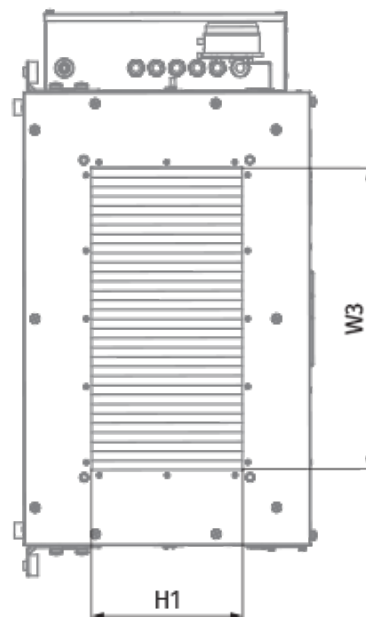

## Размеры

H	H1	H2	L	L1	L2	W	W1	W2	W3
550	400	380	1200	1070	65	940	993	1087	700

### Другие аксессуары

Наименование	Фото	Описание
FP 874x485x80 Coarse 90% / G4		Панельный фильтр G4
FP 874x485x80 ePM1 70% / F7		Панельный фильтр F7

### Для прямоугольных каналов

Наименование	Фото	Описание
<a href="#">EVA 70x40</a>		Гибкие виброгасящие вставки для прямоугольных каналов