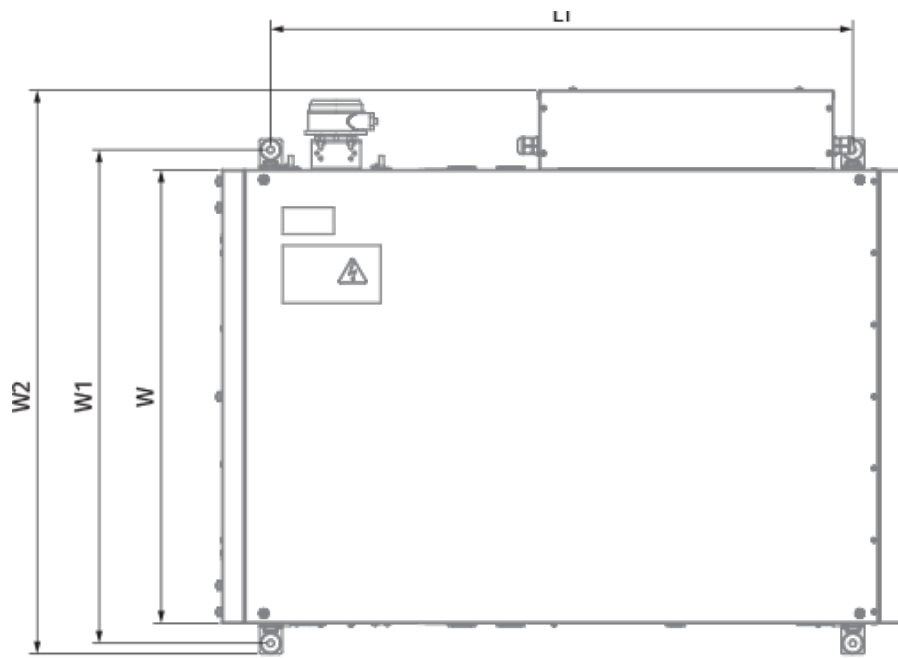

	Единица измерения	Blaibox EC MW 3000 S31
Размер подключаемого воздуховода	мм	600x300
Фазность	-	1
Минимальное напряжение питания	В	230
Максимальное напряжение питания	В	230
Частота сети питания	Гц	50
Номинальная мощность	Вт	425
Максимальный ток	А	1.8
Максимальный расход воздуха	м ³ /час	2930
Уровень звукового давления LpA на расстоянии 3 м	дБ(А)	52
Вес	кг	50
Фильтр	-	Coarse 90% / G4 (option: ePM1 70% / F7), Coarse 90% / G4 (опция: ePM1 70% / F7)
Максимальная температура перемещаемого воздуха	°C	40
Минимальная температура перемещаемого воздуха	°C	-30
Минимальная температура окружающего воздуха	°C	1
Максимальная температура окружающего воздуха	°C	40
Максимальная влажность воздуха, что оточує	%	80
Класс защиты	-	IP22
Класс защиты привода	-	IP44

Размеры

H	H1	H2	L	L1	L2	W	W1	W2	W3
500	300	368	1200	1070	65	800	853	944	600

Аксессуары

Другие аксессуары

Наименование	Фото	Описание
FP 734x435x80 Coarse 90% / G4		Панельный фильтр G4
FP 734x435x80 ePM1 70% / F7		Панельный фильтр F7

Для прямоугольных каналов

Наименование	Фото	Описание
EVA 60x30		Гибкие виброгасящие вставки для прямоугольных каналов

Для прямоугольных каналов

Наименование	Фото	Описание
SD 60x30		Шумоглушители для прямоугольных каналов