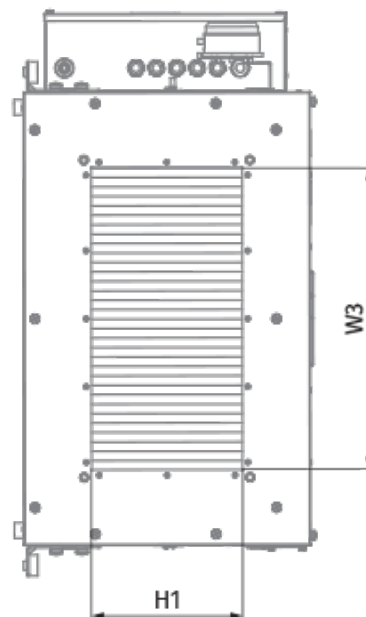

Размеры

| H | H1 | H2 | L | L1 | L2 | W | W1 | W2 | W3 |
|-----|-----|-----|------|------|----|-----|-----|-----|-----|
| 500 | 300 | 368 | 1200 | 1070 | 65 | 800 | 853 | 944 | 600 |

Аксессуары

Другие аксессуары

| Наименование | Фото | Описание |
|-------------------------------|---|---------------------|
| FP 734x435x80 Coarse 90% / G4 |  | Панельный фильтр G4 |
| FP 734x435x80 ePM1 70% / F7 |  | Панельный фильтр F7 |