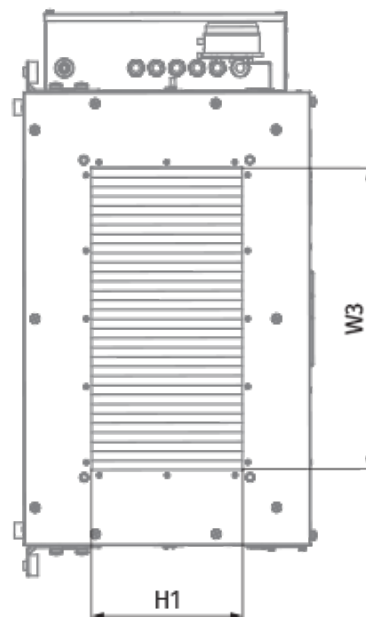

	Единица измерения	Blaibox EC MW 3000 S31
Размер подключаемого воздуховода	мм	600x300
Фазность	-	1
Минимальное напряжение питания	В	230
Максимальное напряжение питания	В	230
Частота сети питания	Гц	50
Номинальная мощность	Вт	425
Максимальный ток	А	1.8
Максимальный расход воздуха	м ³ /час	2930
Уровень звукового давления LpA на расстоянии 3 м	дБ(А)	52
Вес	кг	50
Фильтр	-	Coarse 90% / G4 (option: ePM1 70% / F7), Coarse 90% / G4 (опция: ePM1 70% / F7)
Максимальная температура перемещаемого воздуха	°C	40
Минимальная температура перемещаемого воздуха	°C	-30
Минимальная температура окружающего воздуха	°C	1
Максимальная температура окружающего воздуха	°C	40
Максимальная влажность воздуха, что оточує	%	80
Класс защиты	-	IP22
Класс защиты привода	-	IP44

Размеры

H	H1	H2	L	L1	L2	W	W1	W2	W3
500	300	368	1200	1070	65	800	853	944	600

Аксессуары

Другие аксессуары

Наименование	Фото	Описание
FP 734x435x80 Coarse 90% / G4		Панельный фильтр G4
FP 734x435x80 ePM1 70% / F7		Панельный фильтр F7

Для прямоугольных каналов

Наименование	Фото	Описание
EVA 60x30		Гибкие виброгасящие вставки для прямоугольных каналов

Для прямоугольных каналов

Наименование	Фото	Описание
SD 60x30		Шумоглушители для прямоугольных каналов