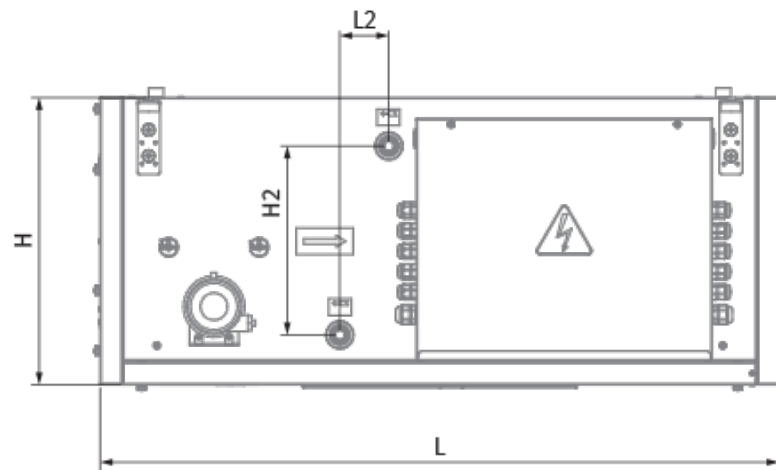

	Единица измерения	Blaibox EC MW 3000 S31
Размер подключаемого воздуховода	мм	600x300
Фазность	-	1
Минимальное напряжение питания	В	230
Максимальное напряжение питания	В	230
Частота сети питания	Гц	50
Номинальная мощность	Вт	425
Максимальный ток	А	1.8
Максимальный расход воздуха	м ³ /час	2930
Уровень звукового давления LpA на расстоянии 3 м	дБ(А)	52
Вес	кг	50
Фильтр	-	Coarse 90% / G4 (option: ePM1 70% / F7), Coarse 90% / G4 (опция: ePM1 70% / F7)
Максимальная температура перемещаемого воздуха	°C	40
Минимальная температура перемещаемого воздуха	°C	-30
Минимальная температура окружающего воздуха	°C	1
Максимальная температура окружающего воздуха	°C	40
Максимальная влажность воздуха, что оточує	%	80
Класс защиты	-	IP22
Класс защиты привода	-	IP44

Размеры

H	H1	H2	L	L1	L2	W	W1	W2	W3
500	300	368	1200	1070	65	800	853	944	600

Аксессуары

Другие аксессуары

Наименование	Фото	Описание
FP 734x435x80 Coarse 90% / G4		Панельный фильтр G4
FP 734x435x80 ePM1 70% / F7		Панельный фильтр F7

Для прямоугольных каналов

Наименование	Фото	Описание
EVA 60x30		Гибкие виброгасящие вставки для прямоугольных каналов

Для прямоугольных каналов

Наименование	Фото	Описание
SD 60x30		Шумоглушители для прямоугольных каналов