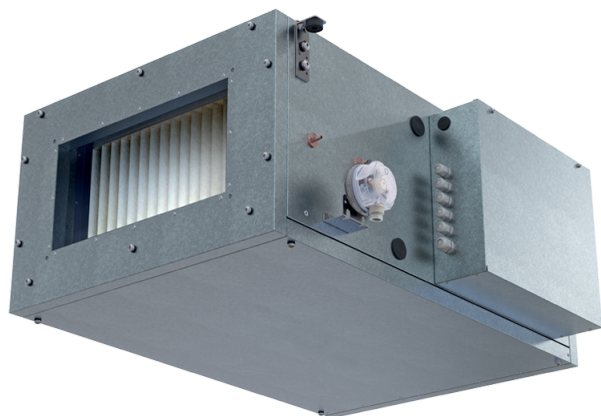

Blaubox EC MW 3000 S31

Приточные вентиляционные установки с водяным нагревателем

- Максимальный расход воздуха: 2930
- Уровень звукового давления LpA на расстоянии 3 м: 52
- Фильтр: Coarse 90% / G4 (опция: ePM1 70% / F7)
- Шумоизоляция
- Тип двигателя: EC
- Догрев: Водяной
- BMS протокол: ModBus
- Управление: Проводная панель управления
- Материал корпуса: Сталь с алюмоцинковым покрытием

	Единица измерения	Blaubox EC MW 3000 S31
Размер подключаемого воздуховода	мм	600x300
Фазность	-	1
Минимальное напряжение питания	В	230
Максимальное напряжение питания	В	230
Частота сети питания	Гц	50
Номинальная мощность	Вт	425
Максимальный ток	А	1.8
Максимальный расход воздуха	м ³ /час	2930
Уровень звукового давления LpA на расстоянии 3 м	дБ(А)	52
Вес	кг	50
Фильтр	-	Coarse 90% / G4 (опция: ePM1 70% / F7)
Максимальная температура перемещаемого воздуха	°C	40
Минимальная температура перемещаемого воздуха	°C	-30
Минимальная температура окружающего воздуха	°C	1
Максимальная температура окружающего воздуха	°C	40
Максимальна вологість повітря, що оточує	%	80
Класс защиты	-	IP22
Класс защиты привода	-	IP44

Размеры

H	H1	H2	L	L1	L2	W	W1	W2	W3
500	300	368	1200	1070	65	800	853	944	600

Аксессуары

Другие аксессуары

Наименование	Фото	Описание
FP 734x435x80 Coarse 90% / G4		Панельный фильтр G4
FP 734x435x80 ePM1 70% / F7		Панельный фильтр F7

Для прямоугольных каналов

Наименование	Фото	Описание
EVA 60x30		Гибкие виброгасящие вставки для прямоугольных каналов

Для прямоугольных каналов

Наименование	Фото	Описание
SD 60x30		Шумоглушители для прямоугольных каналов