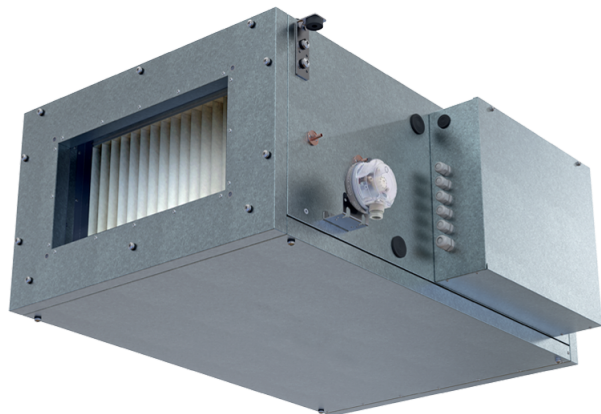

Blaubox EC MW 3000 S31

Приточные вентиляционные установки с водяным нагревателем

- Максимальный расход воздуха: 2930
- Уровень звукового давления LpA на расстоянии 3 м: 52
- Фильтр: Coarse 90% / G4 (опция: ePM1 70% / F7)
- Шумоизоляция
- Тип двигателя: EC
- Догрев: Водяной
- BMS протокол: ModBus
- Управление: Проводная панель управления
- Материал корпуса: Сталь с алюмоцинковым покрытием

| | Единица измерения | Blaubox EC MW 3000 S31 |
|--|---------------------|--|
| Размер подключаемого воздуховода | мм | 600x300 |
| Фазность | - | 1 |
| Минимальное напряжение питания | В | 230 |
| Максимальное напряжение питания | В | 230 |
| Частота сети питания | Гц | 50 |
| Номинальная мощность | Вт | 425 |
| Максимальный ток | А | 1.8 |
| Максимальный расход воздуха | м ³ /час | 2930 |
| Уровень звукового давления LpA на расстоянии 3 м | дБ(А) | 52 |
| Вес | кг | 50 |
| Фильтр | - | Coarse 90% / G4 (опция: ePM1 70% / F7) |
| Максимальная температура перемещаемого воздуха | °С | 40 |
| Минимальная температура перемещаемого воздуха | °С | -30 |
| Минимальная температура окружающего воздуха | °С | 1 |
| Максимальная температура окружающего воздуха | °С | 40 |
| Максимальна вологість повітря, що оточує | % | 80 |
| Класс защиты | - | IP22 |
| Класс защиты привода | - | IP44 |