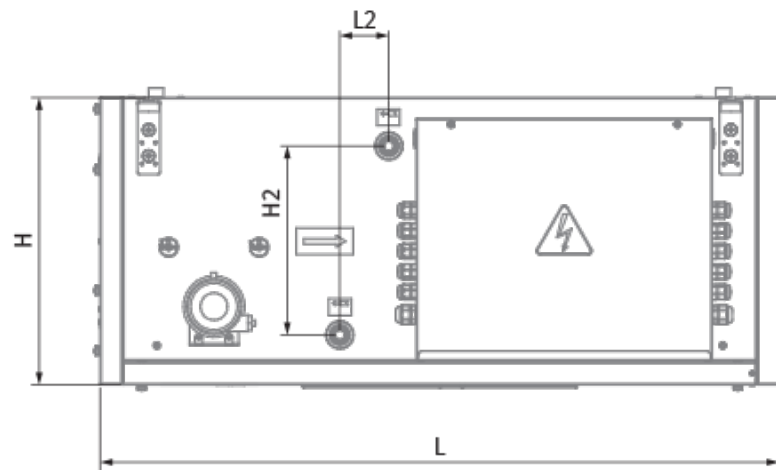

| | Единица измерения | Blaubox EC MW 3000 S31 |
|--|---------------------|--|
| Размер подключаемого воздуховода | мм | 600x300 |
| Фазность | - | 1 |
| Минимальное напряжение питания | В | 230 |
| Максимальное напряжение питания | В | 230 |
| Частота сети питания | Гц | 50 |
| Номинальная мощность | Вт | 425 |
| Максимальный ток | А | 1.8 |
| Максимальный расход воздуха | м ³ /час | 2930 |
| Уровень звукового давления LpA на расстоянии 3 м | дБ(А) | 52 |
| Вес | кг | 50 |
| Фильтр | - | Coarse 90% / G4 (опция: ePM1 70% / F7) |
| Максимальная температура перемещаемого воздуха | °С | 40 |
| Минимальная температура перемещаемого воздуха | °С | -30 |
| Минимальная температура окружающего воздуха | °С | 1 |
| Максимальная температура окружающего воздуха | °С | 40 |
| Максимальна вологість повітря, що оточує | % | 80 |
| Класс защиты | - | IP22 |
| Класс защиты привода | - | IP44 |

Размеры

| H | H1 | H2 | L | L1 | L2 | W | W1 | W2 | W3 |
|-----|-----|-----|------|------|----|-----|-----|-----|-----|
| 500 | 300 | 368 | 1200 | 1070 | 65 | 800 | 853 | 944 | 600 |

Аксессуары

Другие аксессуары