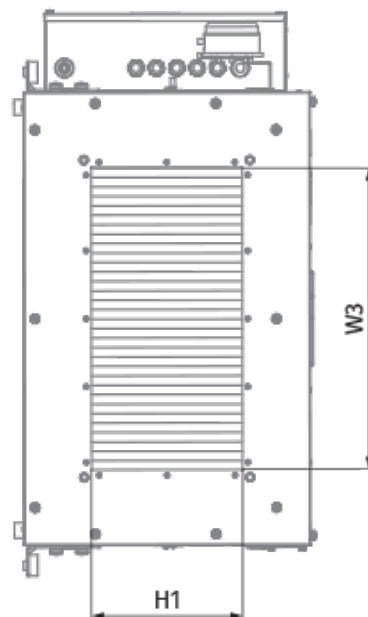

	Единица измерения	Blaubox EC MW 3000 S31
Размер подключаемого воздуховода	мм	600x300
Фазность	-	1
Минимальное напряжение питания	В	230
Максимальное напряжение питания	В	230
Частота сети питания	Гц	50
Номинальная мощность	Вт	425
Максимальный ток	А	1.8
Максимальный расход воздуха	м ³ /час	2930
Уровень звукового давления LpA на расстоянии 3 м	дБ(А)	52
Вес	кг	50
Фильтр	-	Coarse 90% / G4 (опция: ePM1 70% / F7)
Максимальная температура перемещаемого воздуха	°C	40
Минимальная температура перемещаемого воздуха	°C	-30
Минимальная температура окружающего воздуха	°C	1
Максимальная температура окружающего воздуха	°C	40
Максимальна вологість повітря, що оточує	%	80
Класс защиты	-	IP22
Класс защиты привода	-	IP44

Размеры

H	H1	H2	L	L1	L2	W	W1	W2	W3
500	300	368	1200	1070	65	800	853	944	600

Аксессуары

Другие аксессуары

Наименование	Фото	Описание
FP 734x435x80 Coarse 90% / G4		Панельный фильтр G4
FP 734x435x80 ePM1 70% / F7		Панельный фильтр F7

Для прямоугольных каналов

Наименование	Фото	Описание
EVA 60x30		Гибкие виброгасящие вставки для прямоугольных каналов

Для прямоугольных каналов

Наименование	Фото	Описание
SD 60x30		Шумоглушители для прямоугольных каналов