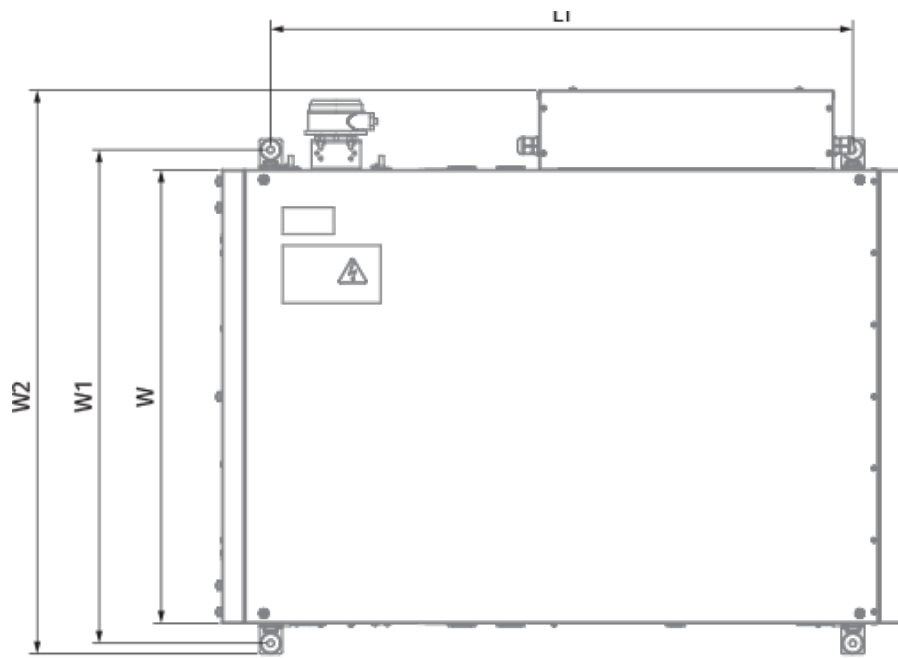

	Единица измерения	Blaubox EC MW 3000 S31
Размер подключаемого воздуховода	мм	600x300
Фазность	-	1
Минимальное напряжение питания	В	230
Максимальное напряжение питания	В	230
Частота сети питания	Гц	50
Номинальная мощность	Вт	425
Максимальный ток	А	1.8
Максимальный расход воздуха	м ³ /час	2930
Уровень звукового давления LpA на расстоянии 3 м	дБ(А)	52
Вес	кг	50
Фильтр	-	Coarse 90% / G4 (опция: ePM1 70% / F7)
Максимальная температура перемещаемого воздуха	°C	40
Минимальная температура перемещаемого воздуха	°C	-30
Минимальная температура окружающего воздуха	°C	1
Максимальная температура окружающего воздуха	°C	40
Максимальна вологість повітря, що оточує	%	80
Класс защиты	-	IP22
Класс защиты привода	-	IP44

Размеры

H	H1	H2	L	L1	L2	W	W1	W2	W3
500	300	368	1200	1070	65	800	853	944	600

Аксессуары

Другие аксессуары

Наименование	Фото	Описание
FP 734x435x80 Coarse 90% / G4		Панельный фильтр G4
FP 734x435x80 ePM1 70% / F7		Панельный фильтр F7

Для прямоугольных каналов

Наименование	Фото	Описание
EVA 60x30		Гибкие виброгасящие вставки для прямоугольных каналов

Для прямоугольных каналов

Наименование	Фото	Описание
SD 60x30		Шумоглушители для прямоугольных каналов