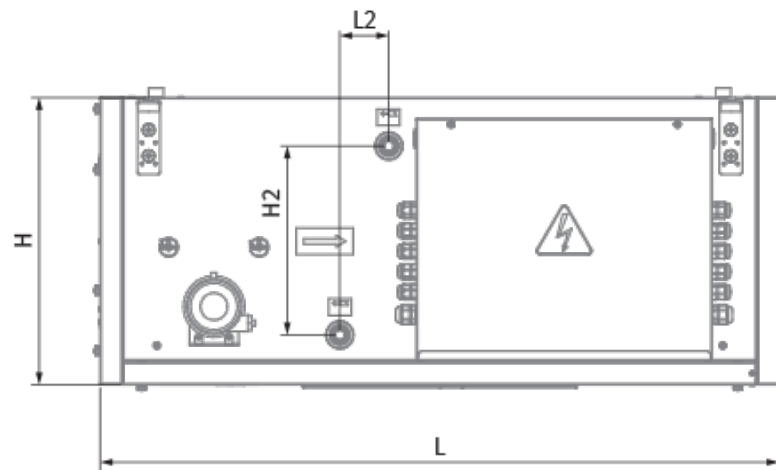

	Единица измерения	Blaubox EC MW 3000 S31
Размер подключаемого воздуховода	мм	600x300
Фазность	-	1
Минимальное напряжение питания	В	230
Максимальное напряжение питания	В	230
Частота сети питания	Гц	50
Номинальная мощность	Вт	425
Максимальный ток	А	1.8
Максимальный расход воздуха	м ³ /час	2930
Уровень звукового давления LpA на расстоянии 3 м	дБ(А)	52
Вес	кг	50
Фильтр	-	Coarse 90% / G4 (опция: ePM1 70% / F7)
Максимальная температура перемещаемого воздуха	°C	40
Минимальная температура перемещаемого воздуха	°C	-30
Минимальная температура окружающего воздуха	°C	1
Максимальная температура окружающего воздуха	°C	40
Максимальна вологість повітря, що оточує	%	80
Класс защиты	-	IP22
Класс защиты привода	-	IP44

Размеры

H	H1	H2	L	L1	L2	W	W1	W2	W3
500	300	368	1200	1070	65	800	853	944	600

Аксессуары

Другие аксессуары

Наименование	Фото	Описание
FP 734x435x80 Coarse 90% / G4		Панельный фильтр G4
FP 734x435x80 ePM1 70% / F7		Панельный фильтр F7

Для прямоугольных каналов

Наименование	Фото	Описание
EVA 60x30		Гибкие виброгасящие вставки для прямоугольных каналов

Для прямоугольных каналов

Наименование	Фото	Описание
SD 60x30		Шумоглушители для прямоугольных каналов