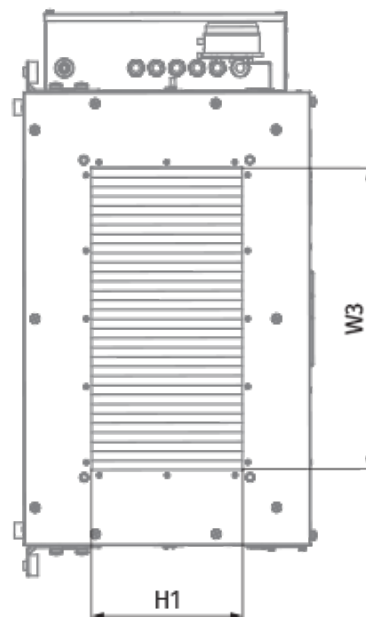

	Единица измерения	Blaubox EC MW 2000 S31
Размер подключаемого воздуховода	мм	500x300
Фазность	-	1
Минимальное напряжение питания	В	230
Максимальное напряжение питания	В	230
Частота сети питания	Гц	50
Номинальная мощность	Вт	387
Максимальный ток	А	1.7
Максимальный расход воздуха	м <sup>3</sup> /час	2150
Уровень звукового давления LpA на расстоянии 3 м	дБ(А)	53
Вес	кг	45
Фильтр	-	Coarse 90% / G4 (опция: ePM1 70% / F7)
Максимальная температура перемещаемого воздуха	°C	40
Минимальная температура перемещаемого воздуха	°C	-30
Минимальная температура окружающего воздуха	°C	1
Максимальная температура окружающего воздуха	°C	40
Максимальна вологість повітря, що оточує	%	80
Класс защиты	-	IP22
Класс защиты привода	-	IP44

## Размеры

H	H1	H2	L	L1	L2	W	W1	W2	W3
440	300	318	900	770	65	700	754	847	500

### Другие аксессуары

Наименование	Фото	Описание
FP 636x376x48 Coarse 90% / G4		Панельный фильтр G4
FP 636x376x48 ePM1 70% / F7		Панельный фильтр F7

### Для прямоугольных каналов

Наименование	Фото	Описание
<a href="#">EVA 50x30</a>		Гибкие виброгасящие вставки для прямоугольных каналов