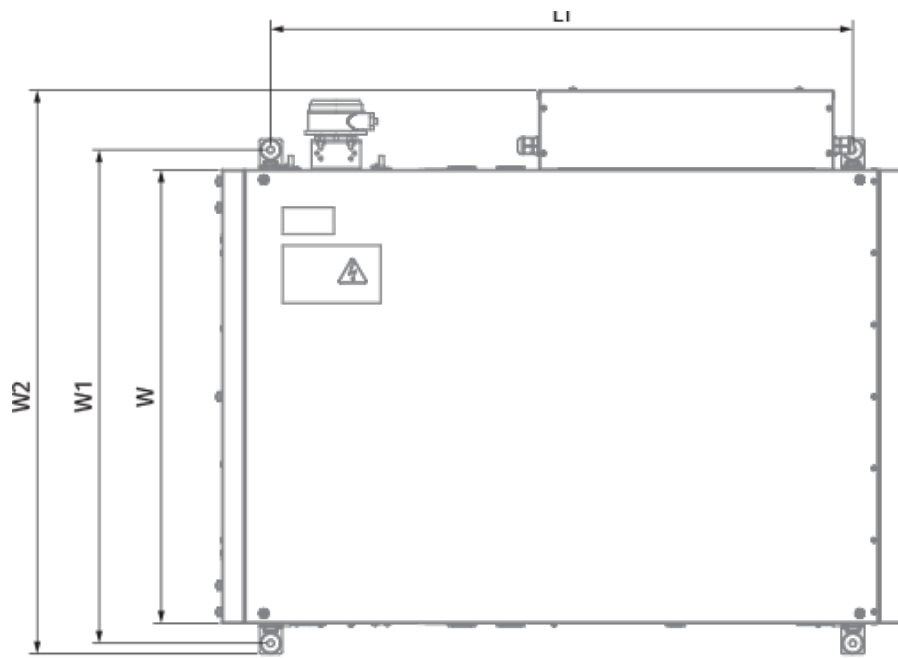

	Единица измерения	Blaubox EC MW 2000 S31
Размер подключаемого воздуховода	мм	500x300
Фазность	-	1
Минимальное напряжение питания	В	230
Максимальное напряжение питания	В	230
Частота сети питания	Гц	50
Номинальная мощность	Вт	387
Максимальный ток	А	1.7
Максимальный расход воздуха	м <sup>3</sup> /час	2150
Уровень звукового давления LpA на расстоянии 3 м	дБ(А)	53
Вес	кг	45
Фильтр	-	Coarse 90% / G4 (option: ePM1 70% / F7), Coarse 90% / G4 (опция: ePM1 70% / F7)
Максимальная температура перемещаемого воздуха	°С	40
Минимальная температура перемещаемого воздуха	°С	-30
Минимальная температура окружающего воздуха	°С	1
Максимальная температура окружающего воздуха	°С	40
Максимальная влажность воздуха, что оточує	%	80
Класс защиты	-	IP22
Класс защиты привода	-	IP44

## Размеры

H	H1	H2	L	L1	L2	W	W1	W2	W3
440	300	318	900	770	65	700	754	847	500