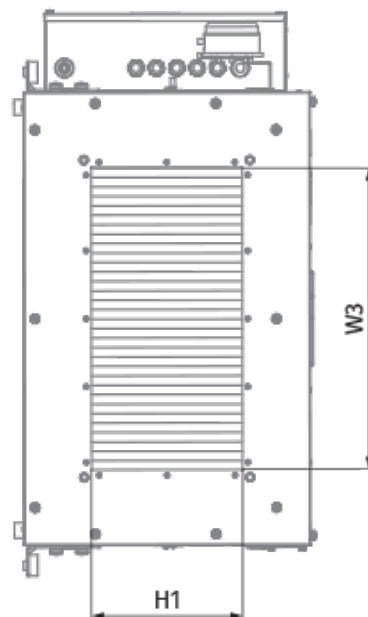

	Единица измерения	Blaubox EC MW 2000 S31
Размер подключаемого воздуховода	мм	500x300
Фазность	-	1
Минимальное напряжение питания	В	230
Максимальное напряжение питания	В	230
Частота сети питания	Гц	50
Номинальная мощность	Вт	387
Максимальный ток	А	1.7
Максимальный расход воздуха	м ³ /час	2150
Уровень звукового давления LpA на расстоянии 3 м	дБ(А)	53
Вес	кг	45
Фильтр	-	Coarse 90% / G4 (опция: ePM1 70% / F7)
Максимальная температура перемещаемого воздуха	°С	40
Минимальная температура перемещаемого воздуха	°С	-30
Минимальная температура окружающего воздуха	°С	1
Максимальная температура окружающего воздуха	°С	40
Максимальна вологість повітря, що оточує	%	80
Класс защиты	-	IP22
Класс защиты привода	-	IP44

Размеры

H	H1	H2	L	L1	L2	W	W1	W2	W3
440	300	318	900	770	65	700	754	847	500

Аксессуары

Другие аксессуары

Наименование	Фото	Описание
FP 636x376x48 Coarse 90% / G4		Панельный фильтр G4
FP 636x376x48 ePM1 70% / F7		Панельный фильтр F7