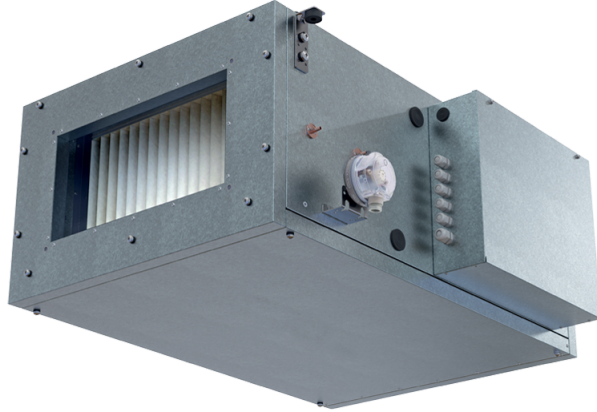

# Blaubox EC MW 2000 S31

Приточные вентиляционные установки с водяным нагревателем

- Максимальный расход воздуха: 2150
- Уровень звукового давления LpA на расстоянии 3 м: 53
- Фильтр: Coarse 90% / G4 (option: ePM1 70% / F7), Coarse 90% / G4 (опция: ePM1 70% / F7)
- Шумоизоляция
- Тип двигателя: EC
- Догрев: Водяной
- BMS протокол: ModBus
- Управление: Проводная панель управления
- Материал корпуса: Сталь с алюмоцинковым покрытием

	Единица измерения	Blaubox EC MW 2000 S31
Размер подключаемого воздуховода	мм	500x300
Фазность	-	1
Минимальное напряжение питания	В	230
Максимальное напряжение питания	В	230
Частота сети питания	Гц	50
Номинальная мощность	Вт	387
Максимальный ток	А	1.7
Максимальный расход воздуха	м <sup>3</sup> /час	2150
Уровень звукового давления LpA на расстоянии 3 м	дБ(А)	53
Вес	кг	45
Фильтр	-	Coarse 90% / G4 (option: ePM1 70% / F7), Coarse 90% / G4 (опция: ePM1 70% / F7)
Максимальная температура перемещаемого воздуха	°С	40
Минимальная температура перемещаемого воздуха	°С	-30
Минимальная температура окружающего воздуха	°С	1
Максимальная температура окружающего воздуха	°С	40
Максимальная влажность воздуха, что оточує	%	80
Класс защиты	-	IP22
Класс защиты привода	-	IP44

### Для прямоугольных каналов

Наименование	Фото	Описание
<a href="#">EVA 50x30</a>		Гибкие виброгасящие вставки для прямоугольных каналов