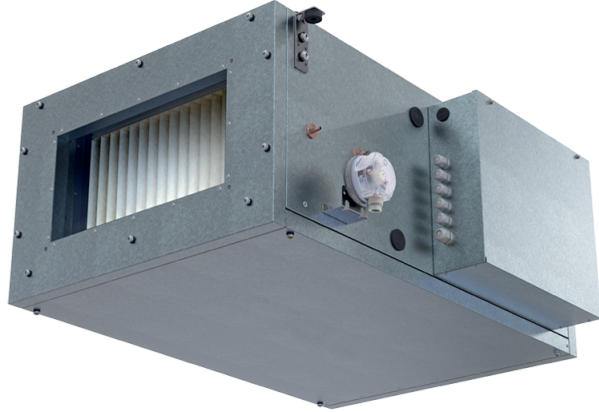

Blaubox EC MW 2000 S31

Приточные вентиляционные установки с водяным нагревателем

- Максимальный расход воздуха: 2150
- Уровень звукового давления LpA на расстоянии 3 м: 53
- Фильтр: Coarse 90 % / G4 (optional: ePM1 70 % / F7)
- Шумоизоляция
- Тип двигателя: EC
- Догрев: Водяной
- BMS протокол: ModBus
- Управление: Проводная панель управления
- Материал корпуса: Сталь с алюмоцинковым покрытием

	Единица измерения	Blaubox EC MW 2000 S31
Размер подключаемого воздуховода	мм	500x300
Количество фаз	-	1
Минимальное напряжение питания	В	230
Максимальное напряжение питания	В	230
Частота сети питания	Гц	50
Номинальная мощность	Вт	387
Максимальный ток	А	1.7
Максимальный расход воздуха	м ³ /час	2150
Уровень звукового давления LpA на расстоянии 3 м	дБ(А)	53
Вес	кг	45
Фильтр	-	Coarse 90 % / G4 (optional: ePM1 70 % / F7)
Максимальная температура перемещаемого воздуха	°С	40
Минимальная температура перемещаемого воздуха	°С	-30
Минимальная температура окружающего воздуха	°С	1
Максимальная температура окружающего воздуха	°С	40
Максимальна вологість повітря, що оточує	%	80
Класс защиты	-	IP22
Класс защиты привода	-	IP44

Размеры

H	H1	H2	L	L1	L2	W	W1	W2	W3
440	300	318	900	770	65	700	754	847	500

Аксессуары

Другие аксессуары

Наименование	Фото	Описание
FP 636x376x48 Coarse 90% / G4		Панельный фильтр G4
FP 636x376x48 ePM1 70% / F7		Панельный фильтр F7

Другие аксессуары

Наименование	Фото	Описание
EVA 50x30		Гибкие виброгасящие вставки для прямоугольных каналов
SL 50x30		Заслонки для прямоугольных каналов

Другие аксессуары

Наименование	Фото	Описание
SD 50x30		Шумоглушители для прямоугольных каналов