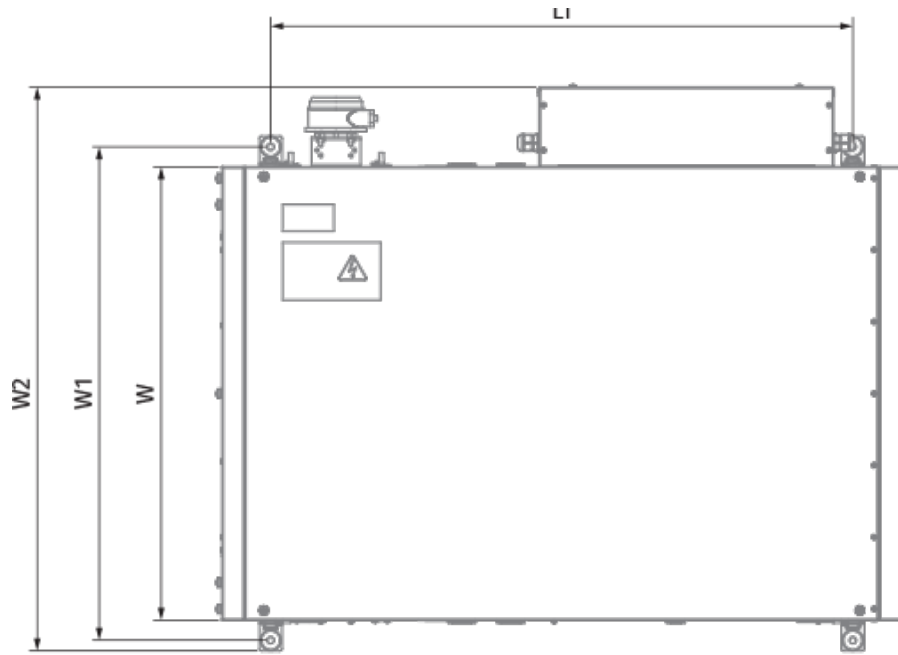

	Единица измерения	Blaubox EC MW 2000 S31
Размер подключаемого воздуховода	мм	500x300
Фазность	-	1
Минимальное напряжение питания	В	230
Максимальное напряжение питания	В	230
Частота сети питания	Гц	50
Номинальная мощность	Вт	387
Максимальный ток	А	1.7
Максимальный расход воздуха	м ³ /час	2150
Уровень звукового давления LpA на расстоянии 3 м	дБ(А)	53
Вес	кг	45
Фильтр	-	Coarse 90% / G4 (опция: ePM1 70% / F7)
Максимальная температура перемещаемого воздуха	°С	40
Минимальная температура перемещаемого воздуха	°С	-30
Минимальная температура окружающего воздуха	°С	1
Максимальная температура окружающего воздуха	°С	40
Максимальна вологість повітря, що оточує	%	80
Класс защиты	-	IP22
Класс защиты привода	-	IP44

Размеры

H	H1	H2	L	L1	L2	W	W1	W2	W3
440	300	318	900	770	65	700	754	847	500

Аксессуары

Другие аксессуары

Наименование	Фото	Описание
FP 636x376x48 Coarse 90% / G4		Панельный фильтр G4
FP 636x376x48 ePM1 70% / F7		Панельный фильтр F7