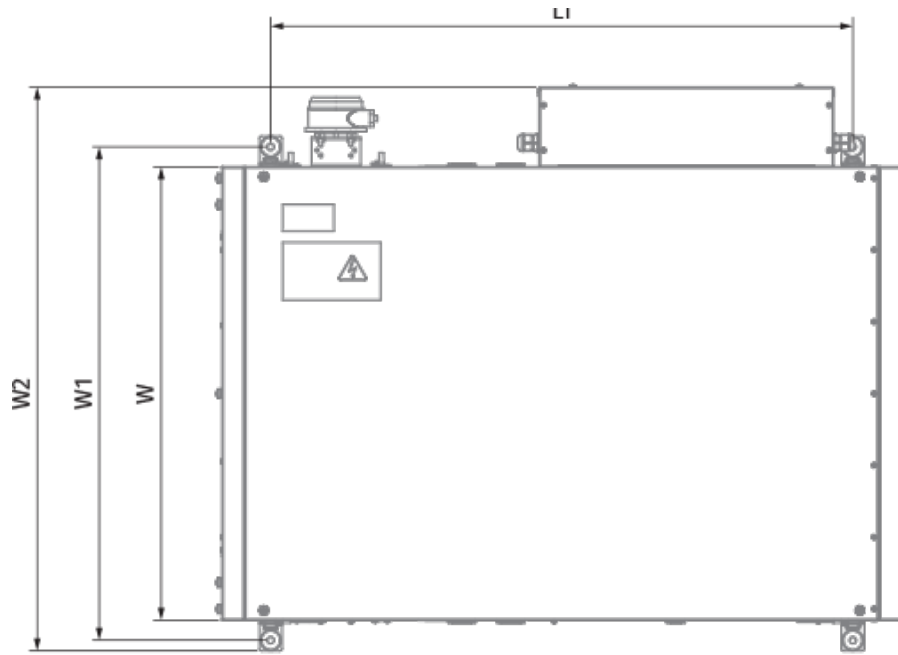

	Единица измерения	Blaubox EC MW 2000 S31
Размер подключаемого воздуховода	мм	500x300
Количество фаз	-	1
Минимальное напряжение питания	В	230
Максимальное напряжение питания	В	230
Частота сети питания	Гц	50
Номинальная мощность	Вт	387
Максимальный ток	А	1.7
Максимальный расход воздуха	м ³ /час	2150
Уровень звукового давления LpA на расстоянии 3 м	дБ(А)	53
Вес	кг	45
Фильтр	-	Coarse 90 % / G4 (optional: ePM1 70 % / F7)
Максимальная температура перемещаемого воздуха	°С	40
Минимальная температура перемещаемого воздуха	°С	-30
Минимальная температура окружающего воздуха	°С	1
Максимальная температура окружающего воздуха	°С	40
Максимальна вологість повітря, що оточує	%	80
Класс защиты	-	IP22
Класс защиты привода	-	IP44

Размеры

H	H1	H2	L	L1	L2	W	W1	W2	W3
440	300	318	900	770	65	700	754	847	500

Аксессуары

Другие аксессуары

Наименование	Фото	Описание
FP 636x376x48 Coarse 90% / G4		Панельный фильтр G4
FP 636x376x48 ePM1 70% / F7		Панельный фильтр F7