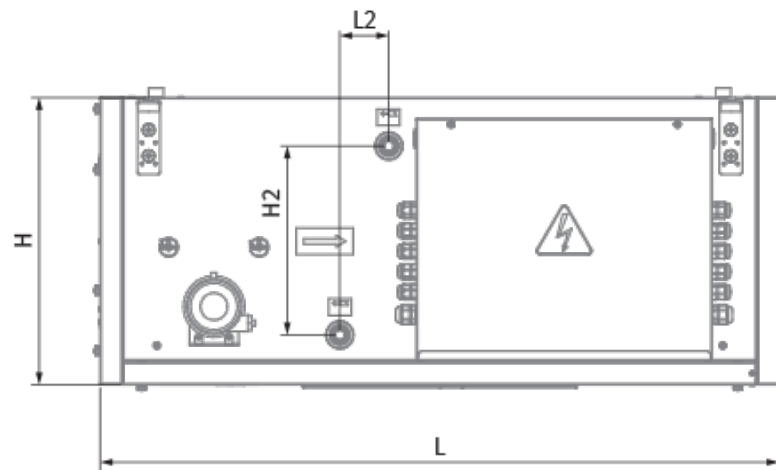

	Единица измерения	Blaubox EC MW 2000 S31
Размер подключаемого воздуховода	мм	500x300
Фазность	-	1
Минимальное напряжение питания	В	230
Максимальное напряжение питания	В	230
Частота сети питания	Гц	50
Номинальная мощность	Вт	387
Максимальный ток	А	1.7
Максимальный расход воздуха	м ³ /час	2150
Уровень звукового давления LpA на расстоянии 3 м	дБ(А)	53
Вес	кг	45
Фильтр	-	Coarse 90% / G4 (опция: ePM1 70% / F7)
Максимальная температура перемещаемого воздуха	°С	40
Минимальная температура перемещаемого воздуха	°С	-30
Минимальная температура окружающего воздуха	°С	1
Максимальная температура окружающего воздуха	°С	40
Максимальна вологість повітря, що оточує	%	80
Класс защиты	-	IP22
Класс защиты привода	-	IP44

Размеры

H	H1	H2	L	L1	L2	W	W1	W2	W3
440	300	318	900	770	65	700	754	847	500

Аксессуары

Другие аксессуары

Наименование	Фото	Описание
FP 636x376x48 Coarse 90% / G4		Панельный фильтр G4
FP 636x376x48 ePM1 70% / F7		Панельный фильтр F7