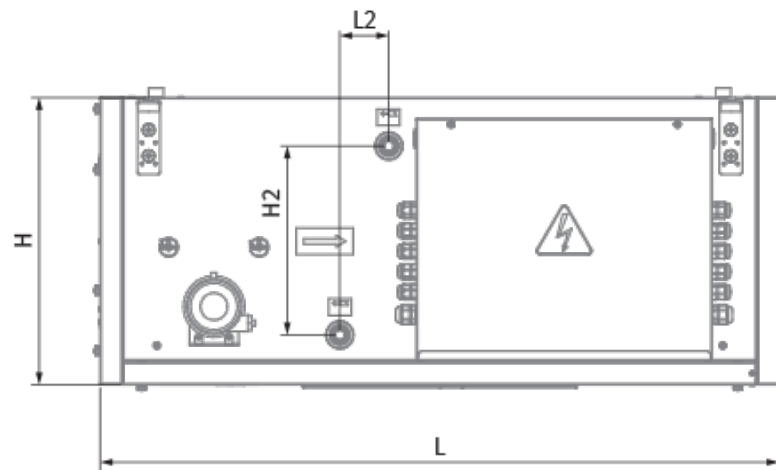

	Единица измерения	Blaubox EC MW 2000 S31
Размер подключаемого воздуховода	мм	500x300
Количество фаз	-	1
Минимальное напряжение питания	В	230
Максимальное напряжение питания	В	230
Частота сети питания	Гц	50
Номинальная мощность	Вт	387
Максимальный ток	А	1.7
Максимальный расход воздуха	м ³ /час	2150
Уровень звукового давления LpA на расстоянии 3 м	дБ(А)	53
Вес	кг	45
Фильтр	-	Coarse 90 % / G4 (optional: ePM1 70 % / F7)
Максимальная температура перемещаемого воздуха	°С	40
Минимальная температура перемещаемого воздуха	°С	-30
Минимальная температура окружающего воздуха	°С	1
Максимальная температура окружающего воздуха	°С	40
Максимальна вологість повітря, що оточує	%	80
Класс защиты	-	IP22
Класс защиты привода	-	IP44

Размеры

H	H1	H2	L	L1	L2	W	W1	W2	W3
440	300	318	900	770	65	700	754	847	500

Аксессуары

Другие аксессуары

Наименование	Фото	Описание
FP 636x376x48 Coarse 90% / G4		Панельный фильтр G4
FP 636x376x48 ePM1 70% / F7		Панельный фильтр F7