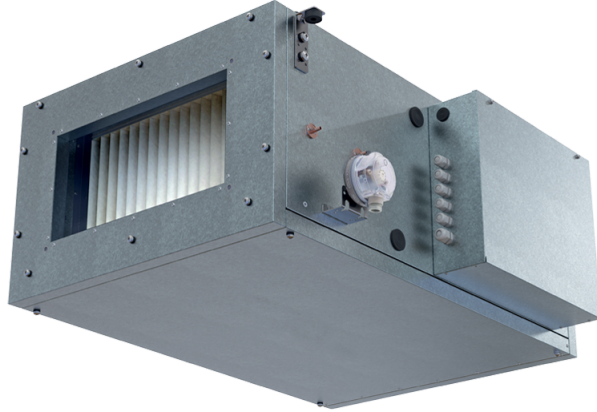

Blaubox EC MW 2000 S31

Приточные вентиляционные установки с водяным нагревателем

- Максимальный расход воздуха: 2150
- Уровень звукового давления LpA на расстоянии 3 м: 53
- Фильтр: Coarse 90% / G4 (опция: ePM1 70% / F7)
- Шумоизоляция
- Тип двигателя: EC
- Догрев: Водяной
- BMS протокол: ModBus
- Управление: Проводная панель управления
- Материал корпуса: Сталь с алюмоцинковым покрытием

	Единица измерения	Blaubox EC MW 2000 S31
Размер подключаемого воздуховода	мм	500x300
Фазность	-	1
Минимальное напряжение питания	В	230
Максимальное напряжение питания	В	230
Частота сети питания	Гц	50
Номинальная мощность	Вт	387
Максимальный ток	А	1.7
Максимальный расход воздуха	м ³ /час	2150
Уровень звукового давления LpA на расстоянии 3 м	дБ(А)	53
Вес	кг	45
Фильтр	-	Coarse 90% / G4 (опция: ePM1 70% / F7)
Максимальная температура перемещаемого воздуха	°С	40
Минимальная температура перемещаемого воздуха	°С	-30
Минимальная температура окружающего воздуха	°С	1
Максимальная температура окружающего воздуха	°С	40
Максимальна вологість повітря, що оточує	%	80
Класс защиты	-	IP22
Класс защиты привода	-	IP44

Размеры

H	H1	H2	L	L1	L2	W	W1	W2	W3
440	300	318	900	770	65	700	754	847	500

Аксессуары

Другие аксессуары

Наименование	Фото	Описание
FP 636x376x48 Coarse 90% / G4		Панельный фильтр G4
FP 636x376x48 ePM1 70% / F7		Панельный фильтр F7

Другие аксессуары

Наименование	Фото	Описание
EVA 50x30		Гибкие виброгасящие вставки для прямоугольных каналов
SL 50x30		Заслонки для прямоугольных каналов

Другие аксессуары

Наименование	Фото	Описание
SD 50x30		Шумоглушители для прямоугольных каналов