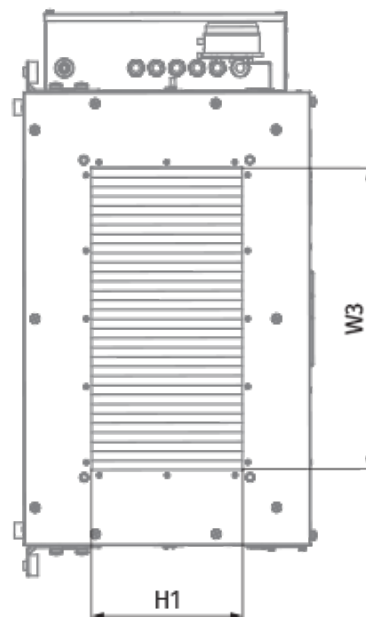

	Единица измерения	Blaubox EC MW 2000 S31
Размер подключаемого воздуховода	мм	500x300
Фазность	-	1
Минимальное напряжение питания	В	230
Максимальное напряжение питания	В	230
Частота сети питания	Гц	50
Номинальная мощность	Вт	387
Максимальный ток	А	1.7
Максимальный расход воздуха	м <sup>3</sup> /час	2150
Уровень звукового давления LpA на расстоянии 3 м	дБ(А)	53
Вес	кг	45
Фильтр	-	Coarse 90% / G4 (option: ePM1 70% / F7), Coarse 90% / G4 (опция: ePM1 70% / F7)
Максимальная температура перемещаемого воздуха	°С	40
Минимальная температура перемещаемого воздуха	°С	-30
Минимальная температура окружающего воздуха	°С	1
Максимальная температура окружающего воздуха	°С	40
Максимальная влажность воздуха, что оточує	%	80
Класс защиты	-	IP22
Класс защиты привода	-	IP44

## Размеры

H	H1	H2	L	L1	L2	W	W1	W2	W3
440	300	318	900	770	65	700	754	847	500

### Другие аксессуары

Наименование	Фото	Описание
FP 636x376x48 Coarse 90% / G4		Панельный фильтр G4
FP 636x376x48 ePM1 70% / F7		Панельный фильтр F7

### Для прямоугольных каналов

Наименование	Фото	Описание
<a href="#">EVA 50x30</a>		Гибкие виброгасящие вставки для прямоугольных каналов