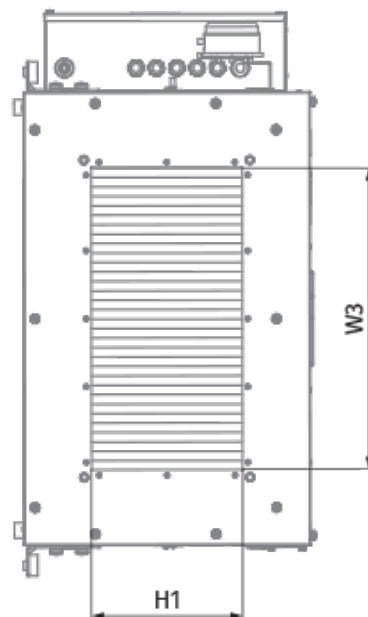

	Единица измерения	Blaubox EC MW 2000 S31
Размер подключаемого воздуховода	мм	500x300
Количество фаз	-	1
Минимальное напряжение питания	В	230
Максимальное напряжение питания	В	230
Частота сети питания	Гц	50
Номинальная мощность	Вт	387
Максимальный ток	А	1.7
Максимальный расход воздуха	м ³ /час	2150
Уровень звукового давления LpA на расстоянии 3 м	дБ(А)	53
Вес	кг	45
Фильтр	-	Coarse 90 % / G4 (optional: ePM1 70 % / F7)
Максимальная температура перемещаемого воздуха	°С	40
Минимальная температура перемещаемого воздуха	°С	-30
Минимальная температура окружающего воздуха	°С	1
Максимальная температура окружающего воздуха	°С	40
Максимальна вологість повітря, що оточує	%	80
Класс защиты	-	IP22
Класс защиты привода	-	IP44

Размеры

H	H1	H2	L	L1	L2	W	W1	W2	W3
440	300	318	900	770	65	700	754	847	500

Аксессуары

Другие аксессуары

Наименование	Фото	Описание
FP 636x376x48 Coarse 90% / G4		Панельный фильтр G4
FP 636x376x48 ePM1 70% / F7		Панельный фильтр F7