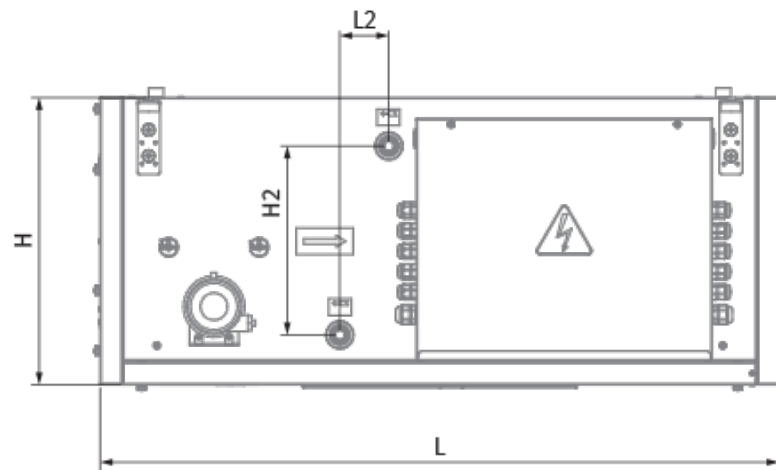

	Единица измерения	Blaubox EC MW 2000 S31
Размер подключаемого воздуховода	мм	500x300
Фазность	-	1
Минимальное напряжение питания	В	230
Максимальное напряжение питания	В	230
Частота сети питания	Гц	50
Номинальная мощность	Вт	387
Максимальный ток	А	1.7
Максимальный расход воздуха	м <sup>3</sup> /час	2150
Уровень звукового давления LpA на расстоянии 3 м	дБ(А)	53
Вес	кг	45
Фильтр	-	Coarse 90% / G4 (опция: ePM1 70% / F7)
Максимальная температура перемещаемого воздуха	°C	40
Минимальная температура перемещаемого воздуха	°C	-30
Минимальная температура окружающего воздуха	°C	1
Максимальная температура окружающего воздуха	°C	40
Максимальна вологість повітря, що оточує	%	80
Класс защиты	-	IP22
Класс защиты привода	-	IP44

## Размеры

H	H1	H2	L	L1	L2	W	W1	W2	W3
440	300	318	900	770	65	700	754	847	500

### Для прямоугольных каналов

Наименование	Фото	Описание
<a href="#">SD 50x30</a>		Шумоглушители для прямоугольных каналов