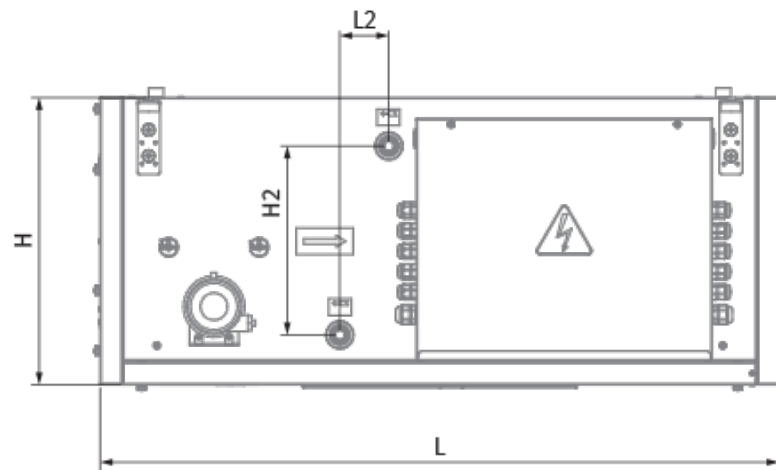

	Единица измерения	Blaubox EC MW 2000 S31
Размер подключаемого воздуховода	мм	500x300
Фазность	-	1
Минимальное напряжение питания	В	230
Максимальное напряжение питания	В	230
Частота сети питания	Гц	50
Номинальная мощность	Вт	387
Максимальный ток	А	1.7
Максимальный расход воздуха	м <sup>3</sup> /час	2150
Уровень звукового давления LpA на расстоянии 3 м	дБ(А)	53
Вес	кг	45
Фильтр	-	Coarse 90% / G4 (option: ePM1 70% / F7), Coarse 90% / G4 (опция: ePM1 70% / F7)
Максимальная температура перемещаемого воздуха	°С	40
Минимальная температура перемещаемого воздуха	°С	-30
Минимальная температура окружающего воздуха	°С	1
Максимальная температура окружающего воздуха	°С	40
Максимальная влажность воздуха, что оточує	%	80
Класс защиты	-	IP22
Класс защиты привода	-	IP44

## Размеры

H	H1	H2	L	L1	L2	W	W1	W2	W3
440	300	318	900	770	65	700	754	847	500

### Для прямоугольных каналов

Наименование	Фото	Описание
<a href="#">SD 50x30</a>		Шумоглушители для прямоугольных каналов