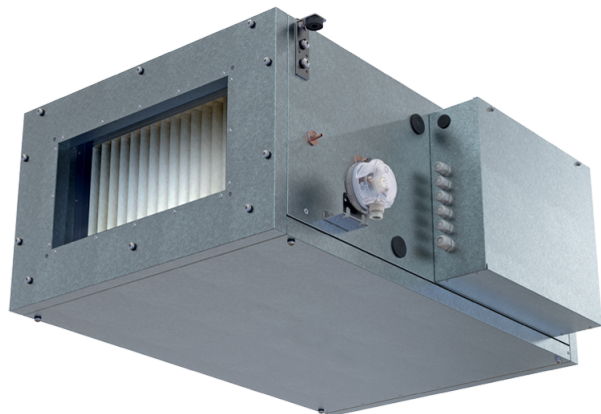

# Blaubox EC MW 2000 S31

Приточные вентиляционные установки с водяным нагревателем

- Максимальный расход воздуха: 2150
- Уровень звукового давления LpA на расстоянии 3 м: 53
- Фильтр: Coarse 90% / G4 (опция: ePM1 70% / F7)
- Шумоизоляция
- Тип двигателя: EC
- Догрев: Водяной
- BMS протокол: ModBus
- Управление: Проводная панель управления
- Материал корпуса: Сталь с алюмоцинковым покрытием

	Единица измерения	Blaubox EC MW 2000 S31
Размер подключаемого воздуховода	мм	500x300
Фазность	-	1
Минимальное напряжение питания	В	230
Максимальное напряжение питания	В	230
Частота сети питания	Гц	50
Номинальная мощность	Вт	387
Максимальный ток	А	1.7
Максимальный расход воздуха	м <sup>3</sup> /час	2150
Уровень звукового давления LpA на расстоянии 3 м	дБ(А)	53
Вес	кг	45
Фильтр	-	Coarse 90% / G4 (опция: ePM1 70% / F7)
Максимальная температура перемещаемого воздуха	°C	40
Минимальная температура перемещаемого воздуха	°C	-30
Минимальная температура окружающего воздуха	°C	1
Максимальная температура окружающего воздуха	°C	40
Максимальна вологість повітря, що оточує	%	80
Класс защиты	-	IP22
Класс защиты привода	-	IP44

### Для прямоугольных каналов

Наименование	Фото	Описание
<a href="#">EVA 50x30</a>		Гибкие виброгасящие вставки для прямоугольных каналов