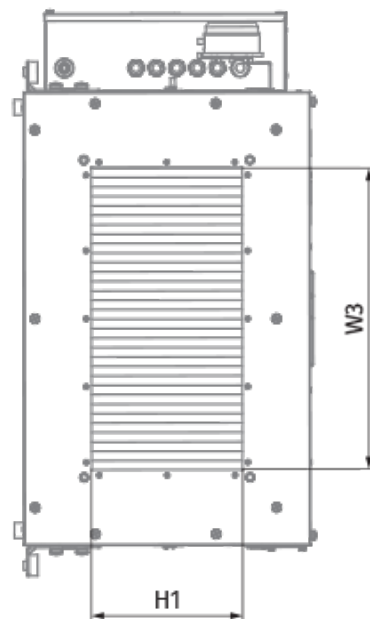

Размеры

| H | H1 | H2 | L | L1 | L2 | W | W1 | W2 | W3 |
|-----|-----|-----|-----|-----|----|-----|-----|-----|-----|
| 440 | 250 | 318 | 900 | 770 | 65 | 700 | 754 | 847 | 500 |

Аксессуары

Для прямоугольных каналов

| Наименование | Фото | Описание |
|---------------------------|---|---|
| EVA 50x25 |  | Гибкие виброгасящие вставки для прямоугольных каналов |

Для прямоугольных каналов

| Наименование | Фото | Описание |
|--------------------------|---|---|
| SD 50x25 |  | Шумоглушители для прямоугольных каналов |