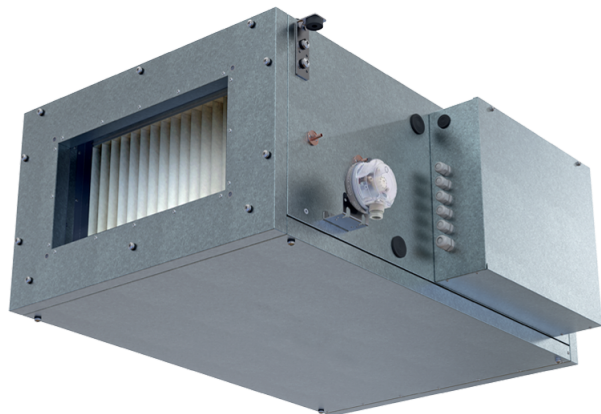

Blaubox EC MW 1500 S31

Приточные вентиляционные установки с водяным нагревателем

- Максимальный расход воздуха: 1445
- Уровень звукового давления LpA на расстоянии 3 м: 49
- Фильтр: Coarse 90% / G4 (опция: ePM1 70% / F7)
- Шумоизоляция
- Тип двигателя: EC
- Догрев: Водяной
- BMS протокол: ModBus
- Управление: Проводная панель управления
- Материал корпуса: Сталь с алюмоцинковым покрытием

| | Единица измерения | Blaubox EC MW 1500 S31 |
|--|---------------------|--|
| Размер подключаемого воздуховода | мм | 500x250 |
| Фазность | - | 1 |
| Минимальное напряжение питания | В | 230 |
| Максимальное напряжение питания | В | 230 |
| Частота сети питания | Гц | 50 |
| Номинальная мощность | Вт | 222 |
| Максимальный ток | А | 1.6 |
| Максимальный расход воздуха | м ³ /час | 1445 |
| Уровень звукового давления LpA на расстоянии 3 м | дБ(А) | 49 |
| Вес | кг | 49 |
| Фильтр | - | Coarse 90% / G4 (опция: ePM1 70% / F7) |
| Максимальная температура перемещаемого воздуха | °С | 40 |
| Минимальная температура перемещаемого воздуха | °С | -30 |
| Минимальная температура окружающего воздуха | °С | 1 |
| Максимальная температура окружающего воздуха | °С | 40 |
| Максимальна вологість повітря, що оточує | % | 80 |
| Класс защиты | - | IP22 |
| Класс защиты привода | - | IP44 |

| Наименование | Фото | Описание |
|---------------------------|---|---|
| EVA 50x25 |  | Гибкие виброгасящие вставки для прямоугольных каналов |

Для прямоугольных каналов

| Наименование | Фото | Описание |
|--------------------------|---|---|
| SD 50x25 |  | Шумоглушители для прямоугольных каналов |