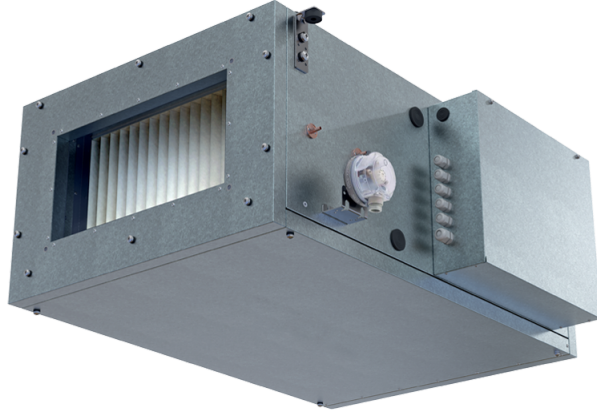

# Blaubox EC MW 1500 S31

Приточные вентиляционные установки с водяным нагревателем

- Максимальный расход воздуха: 1445
- Уровень звукового давления LpA на расстоянии 3 м: 49
- Фильтр: Coarse 90% / G4 (опция: ePM1 70% / F7)
- Шумоизоляция
- Тип двигателя: EC
- Догрев: Водяной
- BMS протокол: ModBus
- Управление: Проводная панель управления
- Материал корпуса: Сталь с алюмоцинковым покрытием

	Единица измерения	Blaubox EC MW 1500 S31
Размер подключаемого воздуховода	мм	500x250
Фазность	-	1
Минимальное напряжение питания	В	230
Максимальное напряжение питания	В	230
Частота сети питания	Гц	50
Номинальная мощность	Вт	222
Максимальный ток	А	1.6
Максимальный расход воздуха	м <sup>3</sup> /час	1445
Уровень звукового давления LpA на расстоянии 3 м	дБ(А)	49
Вес	кг	49
Фильтр	-	Coarse 90% / G4 (опция: ePM1 70% / F7)
Максимальная температура перемещаемого воздуха	°C	40
Минимальная температура перемещаемого воздуха	°C	-30
Минимальная температура окружающего воздуха	°C	1
Максимальная температура окружающего воздуха	°C	40
Максимальна вологість повітря, що оточує	%	80
Класс защиты	-	IP22
Класс защиты привода	-	IP44