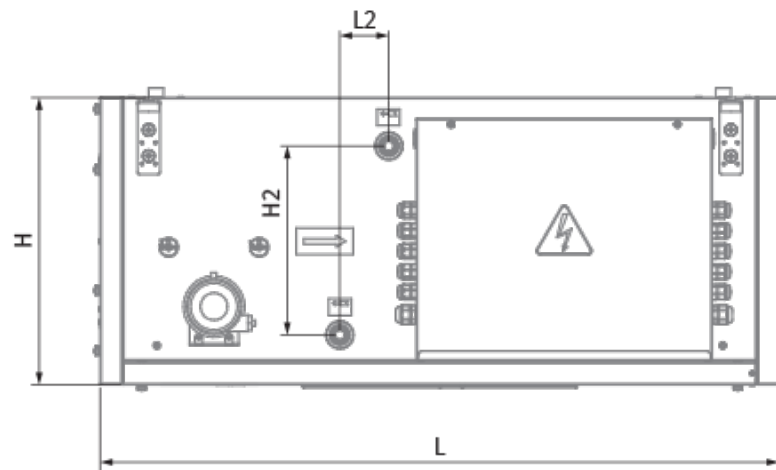

	Единица измерения	Blaubox EC MW 1500 S31
Размер подключаемого воздуховода	мм	500x250
Фазность	-	1
Минимальное напряжение питания	В	230
Максимальное напряжение питания	В	230
Частота сети питания	Гц	50
Номинальная мощность	Вт	222
Максимальный ток	А	1.6
Максимальный расход воздуха	м <sup>3</sup> /час	1445
Уровень звукового давления LpA на расстоянии 3 м	дБ(А)	49
Вес	кг	49
Фильтр	-	Coarse 90% / G4 (option: ePM1 70% / F7), Coarse 90% / G4 (опция: ePM1 70% / F7)
Максимальная температура перемещаемого воздуха	°С	40
Минимальная температура перемещаемого воздуха	°С	-30
Минимальная температура окружающего воздуха	°С	1
Максимальная температура окружающего воздуха	°С	40
Максимальная влажность воздуха, что оточує	%	80
Класс защиты	-	IP22
Класс защиты привода	-	IP44

## Размеры

H	H1	H2	L	L1	L2	W	W1	W2	W3
440	250	318	900	770	65	700	754	847	500