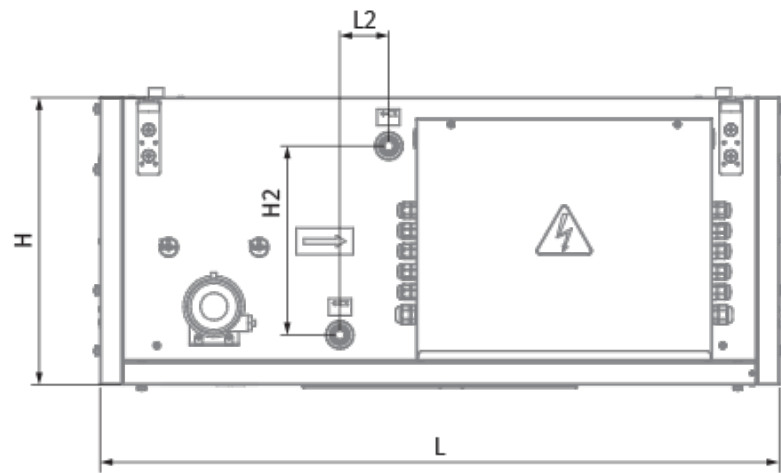

Размеры

| H | H1 | H2 | L | L1 | L2 | W | W1 | W2 | W3 |
|-----|-----|-----|-----|-----|----|-----|-----|-----|-----|
| 440 | 250 | 318 | 900 | 770 | 65 | 700 | 754 | 847 | 500 |

Аксессуары

Для прямоугольных каналов

| Наименование | Фото | Описание |
|---------------------------|---|---|
| EVA 50x25 |  | Гибкие виброгасящие вставки для прямоугольных каналов |

Для прямоугольных каналов

| Наименование | Фото | Описание |
|--------------------------|---|---|
| SD 50x25 |  | Шумоглушители для прямоугольных каналов |