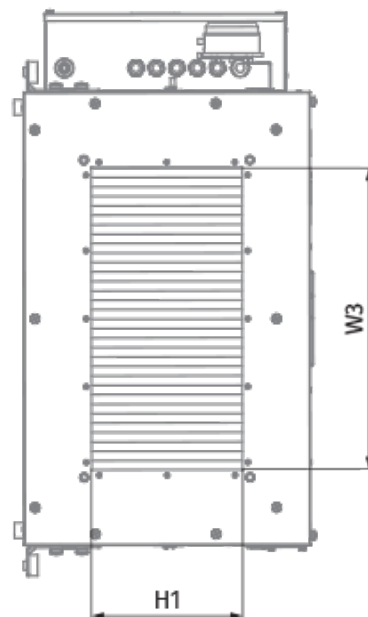

	Единица измерения	Blaubox EC MW 1500 S31
Размер подключаемого воздуховода	мм	500x250
Фазность	-	1
Минимальное напряжение питания	В	230
Максимальное напряжение питания	В	230
Частота сети питания	Гц	50
Номинальная мощность	Вт	222
Максимальный ток	А	1.6
Максимальный расход воздуха	м <sup>3</sup> /час	1445
Уровень звукового давления LpA на расстоянии 3 м	дБ(А)	49
Вес	кг	49
Фильтр	-	Coarse 90% / G4 (option: ePM1 70% / F7), Coarse 90% / G4 (опция: ePM1 70% / F7)
Максимальная температура перемещаемого воздуха	°С	40
Минимальная температура перемещаемого воздуха	°С	-30
Минимальная температура окружающего воздуха	°С	1
Максимальная температура окружающего воздуха	°С	40
Максимальная влажность воздуха, что оточує	%	80
Класс защиты	-	IP22
Класс защиты привода	-	IP44

## Размеры

H	H1	H2	L	L1	L2	W	W1	W2	W3
440	250	318	900	770	65	700	754	847	500

### Другие аксессуары

Наименование	Фото	Описание
FP 536x316x48 Coarse 90% / G4		Панельный фильтр G4
FP 536x316x48 ePM1 70% / F7		Панельный фильтр F7
FP 636x376x48 ePM1 70% / F7		Панельный фильтр F7
FP 636x376x48 Coarse 90% / G4		Панельный фильтр G4

### Для прямоугольных каналов

Наименование	Фото	Описание
<a href="#">EVA 50x25</a>		Гибкие виброгасящие вставки для прямоугольных каналов