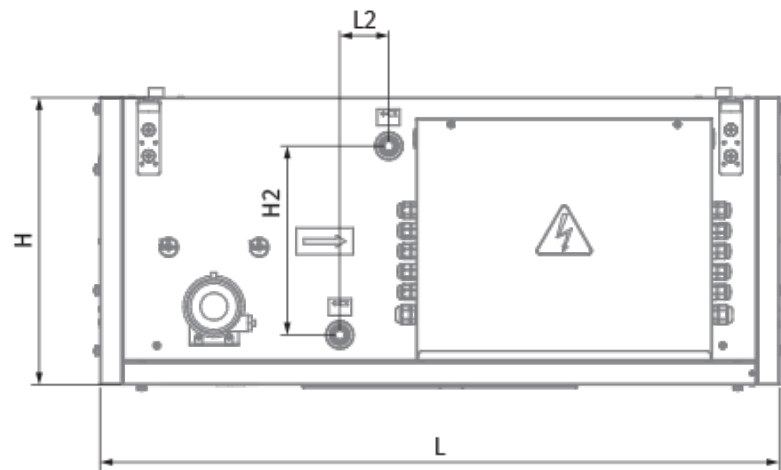

	Единица измерения	Blaubox EC MW 1500 S31
Размер подключаемого воздуховода	мм	500x250
Фазность	-	1
Минимальное напряжение питания	В	230
Максимальное напряжение питания	В	230
Частота сети питания	Гц	50
Номинальная мощность	Вт	222
Максимальный ток	А	1.6
Максимальный расход воздуха	м <sup>3</sup> /час	1445
Уровень звукового давления LpA на расстоянии 3 м	дБ(А)	49
Вес	кг	49
Фильтр	-	Coarse 90% / G4 (опция: ePM1 70% / F7)
Максимальная температура перемещаемого воздуха	°C	40
Минимальная температура перемещаемого воздуха	°C	-30
Минимальная температура окружающего воздуха	°C	1
Максимальная температура окружающего воздуха	°C	40
Максимальна вологість повітря, що оточує	%	80
Класс защиты	-	IP22
Класс защиты привода	-	IP44

## Размеры

H	H1	H2	L	L1	L2	W	W1	W2	W3
440	250	318	900	770	65	700	754	847	500