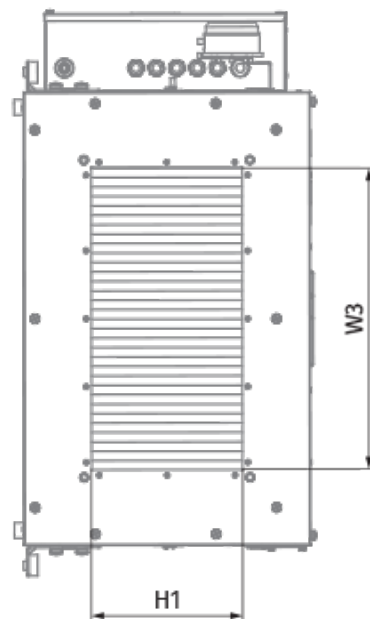

	Единица измерения	Blaubox EC MW 1500 S31
Размер подключаемого воздуховода	мм	500x250
Фазность	-	1
Минимальное напряжение питания	В	230
Максимальное напряжение питания	В	230
Частота сети питания	Гц	50
Номинальная мощность	Вт	222
Максимальный ток	А	1.6
Максимальный расход воздуха	м <sup>3</sup> /час	1445
Уровень звукового давления LpA на расстоянии 3 м	дБ(А)	49
Вес	кг	49
Фильтр	-	Coarse 90% / G4 (опция: ePM1 70% / F7)
Максимальная температура перемещаемого воздуха	°C	40
Минимальная температура перемещаемого воздуха	°C	-30
Минимальная температура окружающего воздуха	°C	1
Максимальная температура окружающего воздуха	°C	40
Максимальна вологість повітря, що оточує	%	80
Класс защиты	-	IP22
Класс защиты привода	-	IP44

## Размеры

H	H1	H2	L	L1	L2	W	W1	W2	W3
440	250	318	900	770	65	700	754	847	500