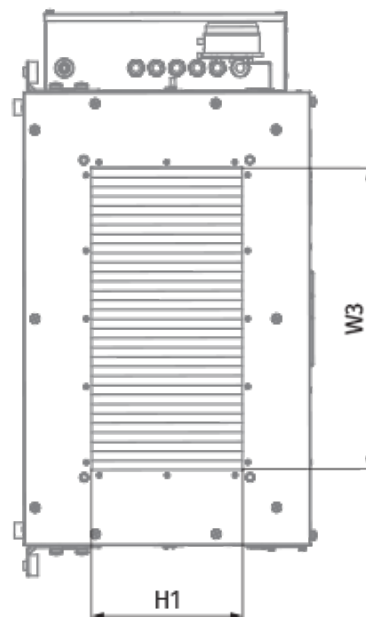

	Единица измерения	Blaubox EC MW 1000 S31
Размер подключаемого воздуховода	мм	400x200
Фазность	-	1
Минимальное напряжение питания	В	230
Максимальное напряжение питания	В	230
Частота сети питания	Гц	50
Номинальная мощность	Вт	165
Максимальный ток	А	1.23
Максимальный расход воздуха	м ³ /час	920
Уровень звукового давления LpA на расстоянии 3 м	дБ(А)	48
Вес	кг	35
Фильтр	-	Coarse 90% / G4 (опция: ePM1 70% / F7)
Максимальная температура перемещаемого воздуха	°C	40
Минимальная температура перемещаемого воздуха	°C	-30
Минимальная температура окружающего воздуха	°C	1
Максимальная температура окружающего воздуха	°C	40
Максимальна вологість повітря, що оточує	%	80
Класс защиты	-	IP22
Класс защиты привода	-	IP44

Размеры

H	H1	H2	L	L1	L2	W	W1	W2	W3
380	200	250	900	770	65	600	653	746	400

Аксессуары

Другие аксессуары

Наименование	Фото	Описание
FP 536x316x48 Coarse 90% / G4		Панельный фильтр G4
FP 536x316x48 ePM1 70% / F7		Панельный фильтр F7

Для прямоугольных каналов

Наименование	Фото	Описание
EVA 40x20		Гибкие виброгасящие вставки для прямоугольных каналов

Для прямоугольных каналов

Наименование	Фото	Описание
SD 40x20		Шумоглушители для прямоугольных каналов