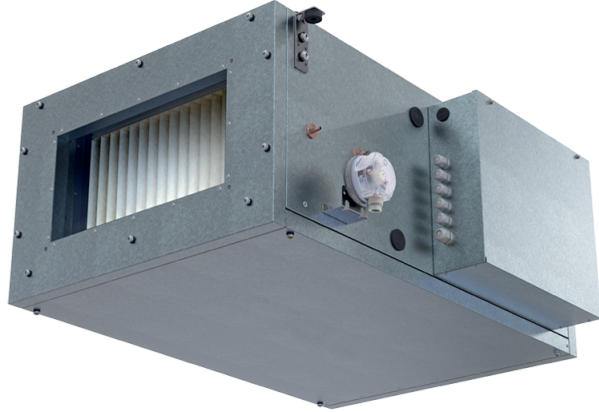

# Blaubox EC MW 1000 S31

Приточные вентиляционные установки с водяным нагревателем

- Максимальный расход воздуха: 920
- Уровень звукового давления LpA на расстоянии 3 м: 48
- Фильтр: Coarse 90% / G4 (option: ePM1 70% / F7), Coarse 90% / G4 (опция: ePM1 70% / F7)
- Шумоизоляция
- Тип двигателя: EC
- Догрев: Водяной
- BMS протокол: ModBus
- Управление: Проводная панель управления
- Материал корпуса: Сталь с алюмоцинковым покрытием

	Единица измерения	Blaubox EC MW 1000 S31
Размер подключаемого воздуховода	мм	400x200
Фазность	-	1
Минимальное напряжение питания	В	230
Максимальное напряжение питания	В	230
Частота сети питания	Гц	50
Номинальная мощность	Вт	165
Максимальный ток	А	1.23
Максимальный расход воздуха	м <sup>3</sup> /час	920
Уровень звукового давления LpA на расстоянии 3 м	дБ(А)	48
Вес	кг	35
Фильтр	-	Coarse 90% / G4 (option: ePM1 70% / F7), Coarse 90% / G4 (опция: ePM1 70% / F7)
Максимальная температура перемещаемого воздуха	°C	40
Минимальная температура перемещаемого воздуха	°C	-30
Минимальная температура окружающего воздуха	°C	1
Максимальная температура окружающего воздуха	°C	40
Максимальная влажность воздуха, что оточує	%	80
Класс защиты	-	IP22
Класс защиты привода	-	IP44

### Для прямоугольных каналов

Наименование	Фото	Описание
<a href="#">EVA 40x20</a>		Гибкие виброгасящие вставки для прямоугольных каналов