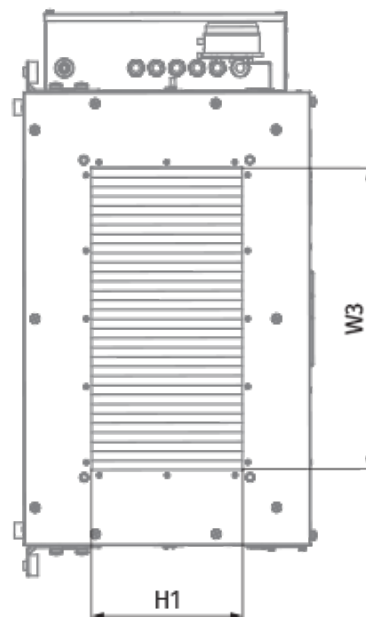

	Единица измерения	Blaubox EC MW 1000 S31
Размер подключаемого воздуховода	мм	400x200
Фазность	-	1
Минимальное напряжение питания	В	230
Максимальное напряжение питания	В	230
Частота сети питания	Гц	50
Номинальная мощность	Вт	165
Максимальный ток	А	1.23
Максимальный расход воздуха	м <sup>3</sup> /час	920
Уровень звукового давления LpA на расстоянии 3 м	дБ(А)	48
Вес	кг	35
Фильтр	-	Coarse 90% / G4 (option: ePM1 70% / F7), Coarse 90% / G4 (опция: ePM1 70% / F7)
Максимальная температура перемещаемого воздуха	°C	40
Минимальная температура перемещаемого воздуха	°C	-30
Минимальная температура окружающего воздуха	°C	1
Максимальная температура окружающего воздуха	°C	40
Максимальная влажность воздуха, что оточує	%	80
Класс защиты	-	IP22
Класс защиты привода	-	IP44

## Размеры

H	H1	H2	L	L1	L2	W	W1	W2	W3
380	200	250	900	770	65	600	653	746	400

### Другие аксессуары

Наименование	Фото	Описание
FP 536x316x48 Coarse 90% / G4		Панельный фильтр G4
FP 536x316x48 ePM1 70% / F7		Панельный фильтр F7

### Для прямоугольных каналов

Наименование	Фото	Описание
<a href="#">EVA 40x20</a>		Гибкие виброгасящие вставки для прямоугольных каналов