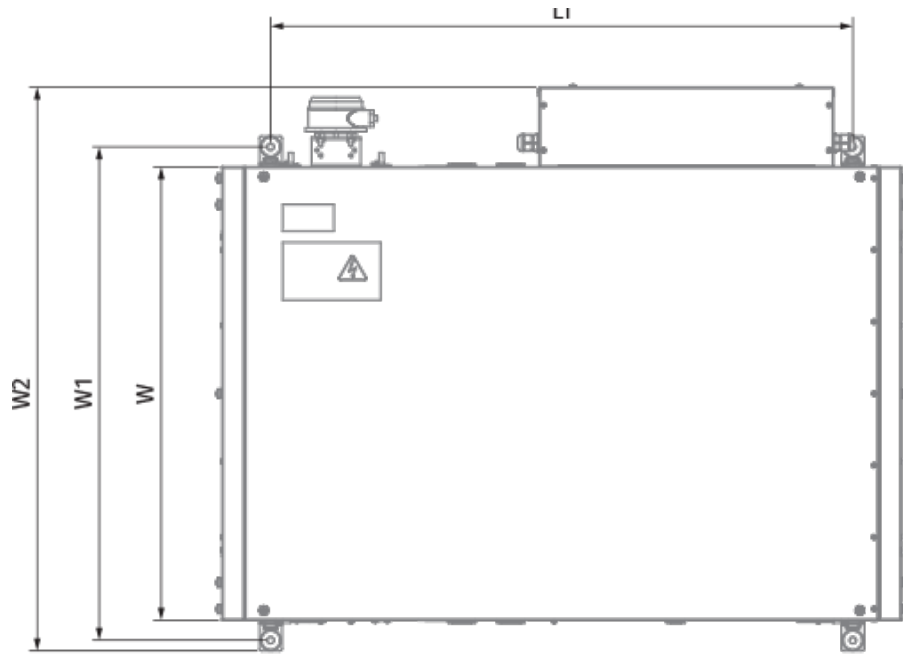

	Единица измерения	Blaubox EC MW 1000 S31
Размер подключаемого воздуховода	мм	400x200
Фазность	-	1
Минимальное напряжение питания	В	230
Максимальное напряжение питания	В	230
Частота сети питания	Гц	50
Номинальная мощность	Вт	165
Максимальный ток	А	1.23
Максимальный расход воздуха	м ³ /час	920
Уровень звукового давления LpA на расстоянии 3 м	дБ(А)	48
Вес	кг	35
Фильтр	-	Coarse 90% / G4 (опция: ePM1 70% / F7)
Максимальная температура перемещаемого воздуха	°C	40
Минимальная температура перемещаемого воздуха	°C	-30
Минимальная температура окружающего воздуха	°C	1
Максимальная температура окружающего воздуха	°C	40
Максимальна вологість повітря, що оточує	%	80
Класс защиты	-	IP22
Класс защиты привода	-	IP44

Размеры

H	H1	H2	L	L1	L2	W	W1	W2	W3
380	200	250	900	770	65	600	653	746	400

Аксессуары

Другие аксессуары

Наименование	Фото	Описание
FP 536x316x48 Coarse 90% / G4		Панельный фильтр G4
FP 536x316x48 ePM1 70% / F7		Панельный фильтр F7