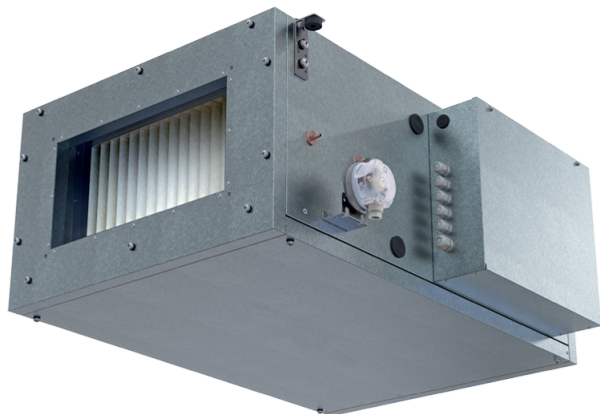

Blaubox EC MW 1000 S31

Приточные вентиляционные установки с водяным нагревателем

- Максимальный расход воздуха: 920
- Уровень звукового давления LpA на расстоянии 3 м: 48
- Фильтр: Coarse 90% / G4 (опция: ePM1 70% / F7)
- Шумоизоляция
- Тип двигателя: EC
- Догрев: Водяной
- BMS протокол: ModBus
- Управление: Проводная панель управления
- Материал корпуса: Сталь с алюмоцинковым покрытием

	Единица измерения	Blaubox EC MW 1000 S31
Размер подключаемого воздуховода	мм	400x200
Фазность	-	1
Минимальное напряжение питания	В	230
Максимальное напряжение питания	В	230
Частота сети питания	Гц	50
Номинальная мощность	Вт	165
Максимальный ток	А	1.23
Максимальный расход воздуха	м ³ /час	920
Уровень звукового давления LpA на расстоянии 3 м	дБ(А)	48
Вес	кг	35
Фильтр	-	Coarse 90% / G4 (опция: ePM1 70% / F7)
Максимальная температура перемещаемого воздуха	°C	40
Минимальная температура перемещаемого воздуха	°C	-30
Минимальная температура окружающего воздуха	°C	1
Максимальная температура окружающего воздуха	°C	40
Максимальна вологість повітря, що оточує	%	80
Класс защиты	-	IP22
Класс защиты привода	-	IP44

Для прямоугольных каналов

Наименование	Фото	Описание
EVA 40x20		Гибкие виброгасящие вставки для прямоугольных каналов

Для прямоугольных каналов

Наименование	Фото	Описание
SD 40x20		Шумоглушители для прямоугольных каналов