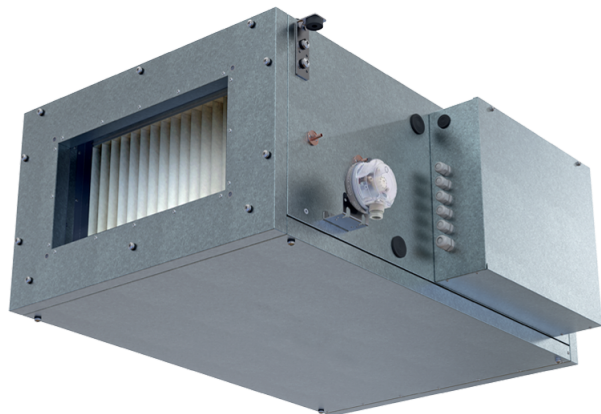

# Blaubox EC MW 1000 S31

Приточные вентиляционные установки с водяным нагревателем

- Максимальный расход воздуха: 920
- Уровень звукового давления LpA на расстоянии 3 м: 48
- Фильтр: Coarse 90 % / G4 (optional: ePM1 70 % / F7)
- Шумоизоляция
- Тип двигателя: EC
- Догрев: Водяной
- BMS протокол: ModBus
- Управление: Проводная панель управления
- Материал корпуса: Сталь с алюмоцинковым покрытием

	Единица измерения	Blaubox EC MW 1000 S31
Размер подключаемого воздуховода	мм	400x200
Количество фаз	-	1
Минимальное напряжение питания	В	230
Максимальное напряжение питания	В	230
Частота сети питания	Гц	50
Номинальная мощность	Вт	165
Максимальный ток	А	1.23
Максимальный расход воздуха	м <sup>3</sup> /час	920
Уровень звукового давления LpA на расстоянии 3 м	дБ(А)	48
Вес	кг	35
Фильтр	-	Coarse 90 % / G4 (optional: ePM1 70 % / F7)
Максимальная температура перемещаемого воздуха	°С	40
Минимальная температура перемещаемого воздуха	°С	-30
Минимальная температура окружающего воздуха	°С	1
Максимальная температура окружающего воздуха	°С	40
Максимальна вологість повітря, що оточує	%	80
Класс защиты	-	IP22
Класс защиты привода	-	IP44