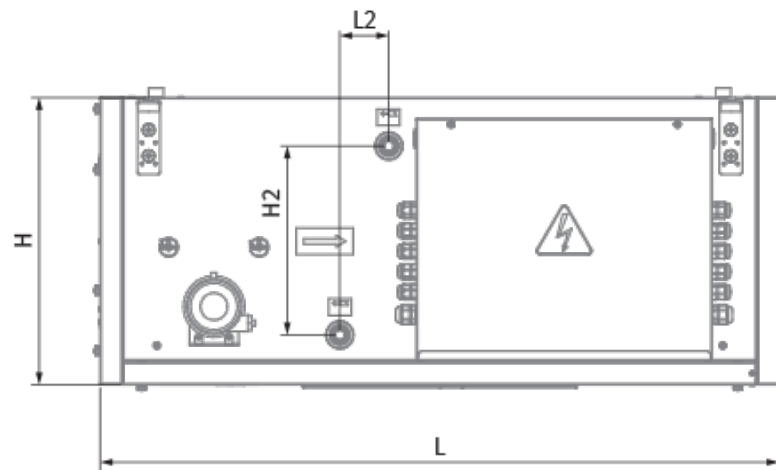

	Единица измерения	Blaubox EC MW 1000 S31
Размер подключаемого воздуховода	мм	400x200
Фазность	-	1
Минимальное напряжение питания	В	230
Максимальное напряжение питания	В	230
Частота сети питания	Гц	50
Номинальная мощность	Вт	165
Максимальный ток	А	1.23
Максимальный расход воздуха	м <sup>3</sup> /час	920
Уровень звукового давления LpA на расстоянии 3 м	дБ(А)	48
Вес	кг	35
Фильтр	-	Coarse 90% / G4 (option: ePM1 70% / F7), Coarse 90% / G4 (опция: ePM1 70% / F7)
Максимальная температура перемещаемого воздуха	°C	40
Минимальная температура перемещаемого воздуха	°C	-30
Минимальная температура окружающего воздуха	°C	1
Максимальная температура окружающего воздуха	°C	40
Максимальная влажность воздуха, что оточує	%	80
Класс защиты	-	IP22
Класс защиты привода	-	IP44

## Размеры

H	H1	H2	L	L1	L2	W	W1	W2	W3
380	200	250	900	770	65	600	653	746	400

### Для прямоугольных каналов

Наименование	Фото	Описание
<a href="#">SD 40x20</a>		Шумоглушители для прямоугольных каналов