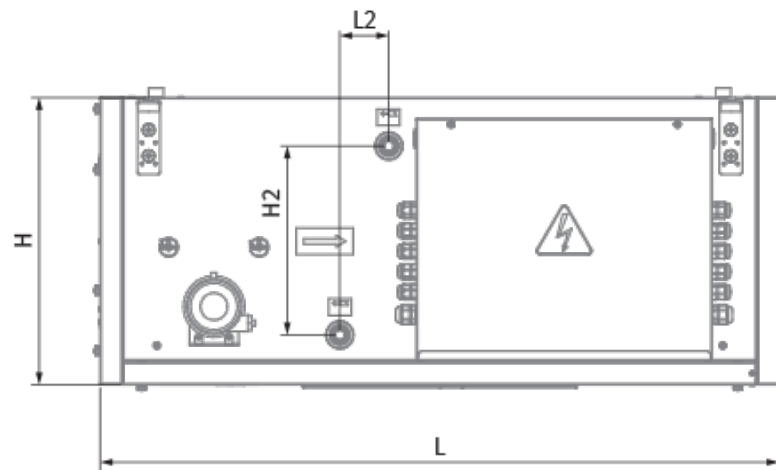

	Единица измерения	Blaubox EC MW 1000 S31
Размер подключаемого воздуховода	мм	400x200
Фазность	-	1
Минимальное напряжение питания	В	230
Максимальное напряжение питания	В	230
Частота сети питания	Гц	50
Номинальная мощность	Вт	165
Максимальный ток	А	1.23
Максимальный расход воздуха	м ³ /час	920
Уровень звукового давления LpA на расстоянии 3 м	дБ(А)	48
Вес	кг	35
Фильтр	-	Coarse 90% / G4 (опция: ePM1 70% / F7)
Максимальная температура перемещаемого воздуха	°C	40
Минимальная температура перемещаемого воздуха	°C	-30
Минимальная температура окружающего воздуха	°C	1
Максимальная температура окружающего воздуха	°C	40
Максимальна вологість повітря, що оточує	%	80
Класс защиты	-	IP22
Класс защиты привода	-	IP44

Размеры

H	H1	H2	L	L1	L2	W	W1	W2	W3
380	200	250	900	770	65	600	653	746	400

Аксессуары

Другие аксессуары

Наименование	Фото	Описание
FP 536x316x48 Coarse 90% / G4		Панельный фильтр G4
FP 536x316x48 ePM1 70% / F7		Панельный фильтр F7

Для прямоугольных каналов

Наименование	Фото	Описание
EVA 40x20		Гибкие виброгасящие вставки для прямоугольных каналов

Для прямоугольных каналов

Наименование	Фото	Описание
SD 40x20		Шумоглушители для прямоугольных каналов