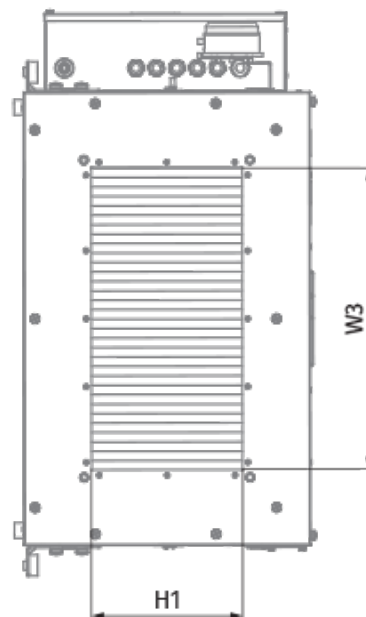

	Единица измерения	Blaubox EC MW 1000 S31
Размер подключаемого воздуховода	мм	400x200
Количество фаз	-	1
Минимальное напряжение питания	В	230
Максимальное напряжение питания	В	230
Частота сети питания	Гц	50
Номинальная мощность	Вт	165
Максимальный ток	А	1.23
Максимальный расход воздуха	м <sup>3</sup> /час	920
Уровень звукового давления LpA на расстоянии 3 м	дБ(А)	48
Вес	кг	35
Фильтр	-	Coarse 90 % / G4 (optional: ePM1 70 % / F7)
Максимальная температура перемещаемого воздуха	°С	40
Минимальная температура перемещаемого воздуха	°С	-30
Минимальная температура окружающего воздуха	°С	1
Максимальная температура окружающего воздуха	°С	40
Максимальна вологість повітря, що оточує	%	80
Класс защиты	-	IP22
Класс защиты привода	-	IP44

## Размеры

H	H1	H2	L	L1	L2	W	W1	W2	W3
380	200	250	900	770	65	600	653	746	400

### Другие аксессуары

Наименование	Фото	Описание
FP 536x316x48 Coarse 90% / G4		Панельный фильтр G4
FP 536x316x48 ePM1 70% / F7		Панельный фильтр F7