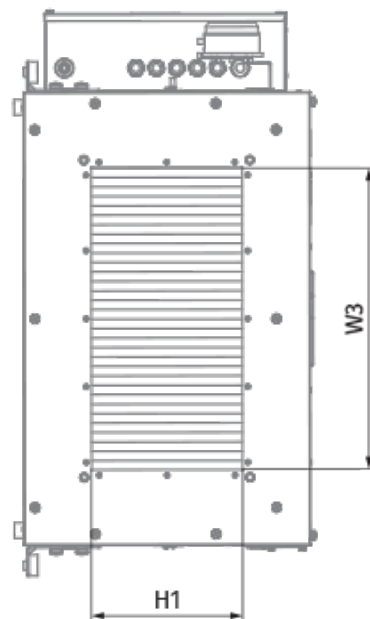

	Единица измерения	Blaubox EC MW 1000 S31
Размер подключаемого воздуховода	мм	400x200
Фазность	-	1
Минимальное напряжение питания	В	230
Максимальное напряжение питания	В	230
Частота сети питания	Гц	50
Номинальная мощность	Вт	165
Максимальный ток	А	1.23
Максимальный расход воздуха	м ³ /час	920
Уровень звукового давления LpA на расстоянии 3 м	дБ(А)	48
Вес	кг	35
Фильтр	-	Coarse 90% / G4 (опция: ePM1 70% / F7)
Максимальная температура перемещаемого воздуха	°C	40
Минимальная температура перемещаемого воздуха	°C	-30
Минимальная температура окружающего воздуха	°C	1
Максимальная температура окружающего воздуха	°C	40
Максимальна вологість повітря, що оточує	%	80
Класс защиты	-	IP22
Класс защиты привода	-	IP44

Размеры

H	H1	H2	L	L1	L2	W	W1	W2	W3
380	200	250	900	770	65	600	653	746	400

Аксессуары

Другие аксессуары

Наименование	Фото	Описание
FP 536x316x48 Coarse 90% / G4		Панельный фильтр G4
FP 536x316x48 ePM1 70% / F7		Панельный фильтр F7

Другие аксессуары

Наименование	Фото	Описание
EVA 40x20		Гибкие виброгасящие вставки для прямоугольных каналов
SL 40x20		Заслонки для прямоугольных каналов

Другие аксессуары

Наименование	Фото	Описание
SD 40x20		Шумоглушители для прямоугольных каналов