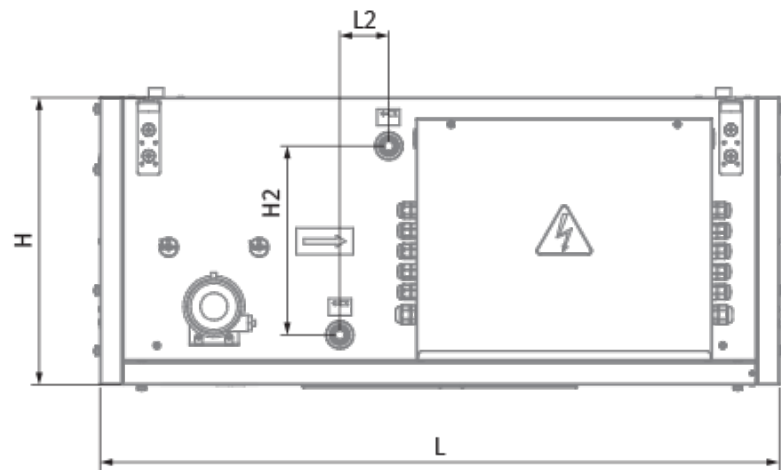

	Единица измерения	Blaubox EC MW 1000 S31
Размер подключаемого воздуховода	мм	400x200
Фазность	-	1
Минимальное напряжение питания	В	230
Максимальное напряжение питания	В	230
Частота сети питания	Гц	50
Номинальная мощность	Вт	165
Максимальный ток	А	1.23
Максимальный расход воздуха	м ³ /час	920
Уровень звукового давления LpA на расстоянии 3 м	дБ(А)	48
Вес	кг	35
Фильтр	-	Coarse 90% / G4 (опция: ePM1 70% / F7)
Максимальная температура перемещаемого воздуха	°C	40
Минимальная температура перемещаемого воздуха	°C	-30
Минимальная температура окружающего воздуха	°C	1
Максимальная температура окружающего воздуха	°C	40
Максимальна вологість повітря, що оточує	%	80
Класс защиты	-	IP22
Класс защиты привода	-	IP44

Размеры

H	H1	H2	L	L1	L2	W	W1	W2	W3
380	200	250	900	770	65	600	653	746	400

Аксессуары

Другие аксессуары

Наименование	Фото	Описание
FP 536x316x48 Coarse 90% / G4		Панельный фильтр G4
FP 536x316x48 ePM1 70% / F7		Панельный фильтр F7

Другие аксессуары

Наименование	Фото	Описание
EVA 40x20		Гибкие виброгасящие вставки для прямоугольных каналов
SL 40x20		Заслонки для прямоугольных каналов

Другие аксессуары

Наименование	Фото	Описание
SD 40x20		Шумоглушители для прямоугольных каналов