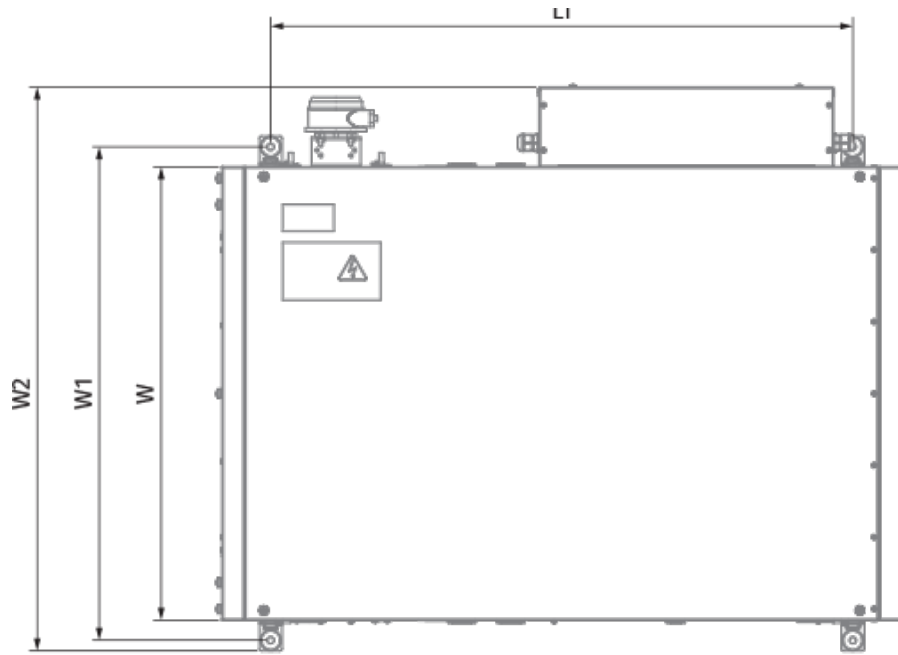

	Единица измерения	Blaubox EC MW 1000 S31
Размер подключаемого воздуховода	мм	400x200
Фазность	-	1
Минимальное напряжение питания	В	230
Максимальное напряжение питания	В	230
Частота сети питания	Гц	50
Номинальная мощность	Вт	165
Максимальный ток	А	1.23
Максимальный расход воздуха	м <sup>3</sup> /час	920
Уровень звукового давления LpA на расстоянии 3 м	дБ(А)	48
Вес	кг	35
Фильтр	-	Coarse 90% / G4 (option: ePM1 70% / F7), Coarse 90% / G4 (опция: ePM1 70% / F7)
Максимальная температура перемещаемого воздуха	°C	40
Минимальная температура перемещаемого воздуха	°C	-30
Минимальная температура окружающего воздуха	°C	1
Максимальная температура окружающего воздуха	°C	40
Максимальная влажность воздуха, что оточує	%	80
Класс защиты	-	IP22
Класс защиты привода	-	IP44

## Размеры

H	H1	H2	L	L1	L2	W	W1	W2	W3
380	200	250	900	770	65	600	653	746	400