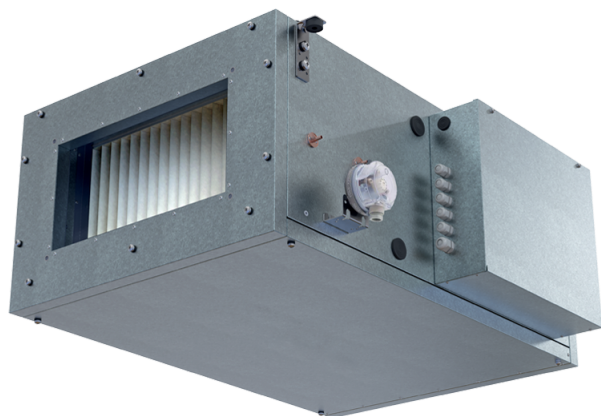

Blaubox EC MW 1000 S31

Приточные вентиляционные установки с водяным нагревателем

- Максимальный расход воздуха: 920
- Уровень звукового давления LpA на расстоянии 3 м: 48
- Фильтр: Coarse 90% / G4 (опция: ePM1 70% / F7)
- Шумоизоляция
- Тип двигателя: EC
- Догрев: Водяной
- BMS протокол: ModBus
- Управление: Проводная панель управления
- Материал корпуса: Сталь с алюмоцинковым покрытием

	Единица измерения	Blaubox EC MW 1000 S31
Размер подключаемого воздуховода	мм	400x200
Фазность	-	1
Минимальное напряжение питания	В	230
Максимальное напряжение питания	В	230
Частота сети питания	Гц	50
Номинальная мощность	Вт	165
Максимальный ток	А	1.23
Максимальный расход воздуха	м ³ /час	920
Уровень звукового давления LpA на расстоянии 3 м	дБ(А)	48
Вес	кг	35
Фильтр	-	Coarse 90% / G4 (опция: ePM1 70% / F7)
Максимальная температура перемещаемого воздуха	°C	40
Минимальная температура перемещаемого воздуха	°C	-30
Минимальная температура окружающего воздуха	°C	1
Максимальная температура окружающего воздуха	°C	40
Максимальна вологість повітря, що оточує	%	80
Класс защиты	-	IP22
Класс защиты привода	-	IP44

Другие аксессуары

Наименование	Фото	Описание
EVA 40x20		Гибкие виброгасящие вставки для прямоугольных каналов
SL 40x20		Заслонки для прямоугольных каналов

Другие аксессуары

Наименование	Фото	Описание
SD 40x20		Шумоглушители для прямоугольных каналов