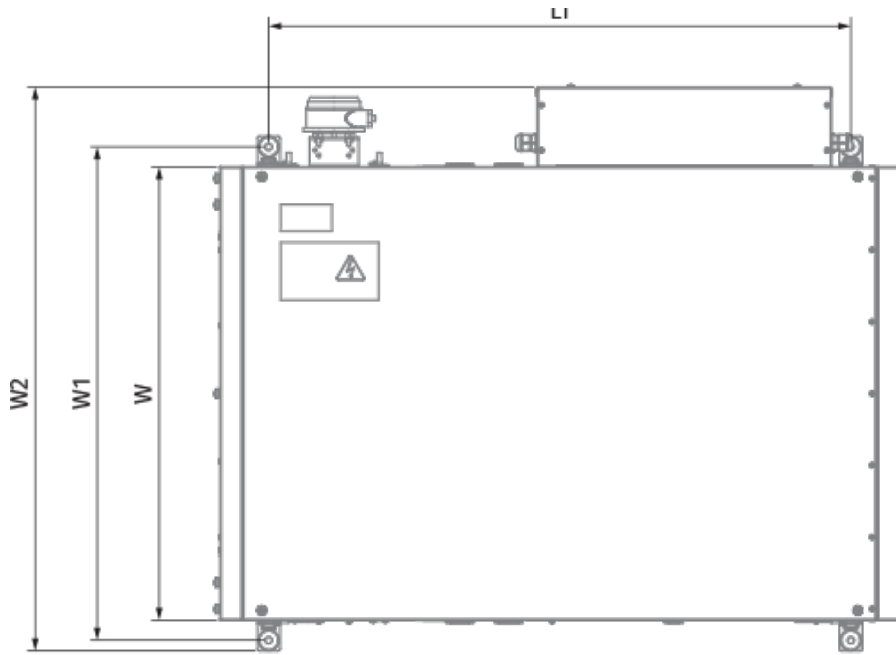

	Единица измерения	Blaubox EC MW 1000 S31
Размер подключаемого воздуховода	мм	400x200
Фазность	-	1
Минимальное напряжение питания	В	230
Максимальное напряжение питания	В	230
Частота сети питания	Гц	50
Номинальная мощность	Вт	165
Максимальный ток	А	1.23
Максимальный расход воздуха	м ³ /час	920
Уровень звукового давления LpA на расстоянии 3 м	дБ(А)	48
Вес	кг	35
Фильтр	-	Coarse 90% / G4 (опция: ePM1 70% / F7)
Максимальная температура перемещаемого воздуха	°C	40
Минимальная температура перемещаемого воздуха	°C	-30
Минимальная температура окружающего воздуха	°C	1
Максимальная температура окружающего воздуха	°C	40
Максимальна вологість повітря, що оточує	%	80
Класс защиты	-	IP22
Класс защиты привода	-	IP44

Размеры

H	H1	H2	L	L1	L2	W	W1	W2	W3
380	200	250	900	770	65	600	653	746	400

Аксессуары

Другие аксессуары

Наименование	Фото	Описание
FP 536x316x48 Coarse 90% / G4		Панельный фильтр G4
FP 536x316x48 ePM1 70% / F7		Панельный фильтр F7

Для прямоугольных каналов

Наименование	Фото	Описание
EVA 40x20		Гибкие виброгасящие вставки для прямоугольных каналов

Для прямоугольных каналов

Наименование	Фото	Описание
SD 40x20		Шумоглушители для прямоугольных каналов