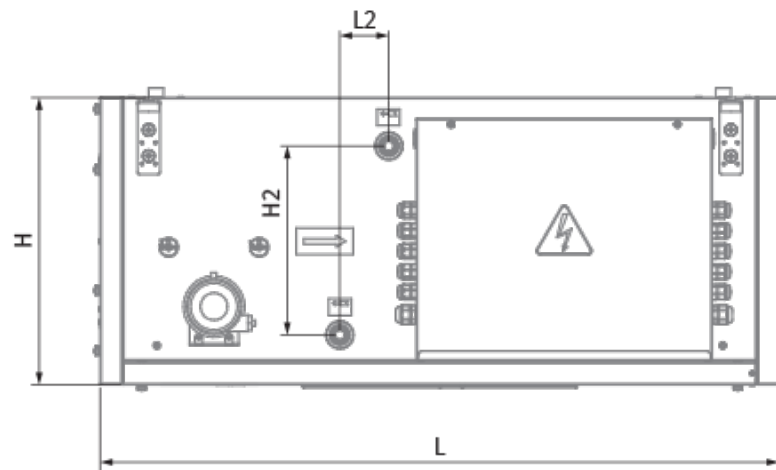

	Единица измерения	Blaubox EC MW 1000 S31
Размер подключаемого воздуховода	мм	400x200
Количество фаз	-	1
Минимальное напряжение питания	В	230
Максимальное напряжение питания	В	230
Частота сети питания	Гц	50
Номинальная мощность	Вт	165
Максимальный ток	А	1.23
Максимальный расход воздуха	м <sup>3</sup> /час	920
Уровень звукового давления LpA на расстоянии 3 м	дБ(А)	48
Вес	кг	35
Фильтр	-	Coarse 90 % / G4 (optional: ePM1 70 % / F7)
Максимальная температура перемещаемого воздуха	°С	40
Минимальная температура перемещаемого воздуха	°С	-30
Минимальная температура окружающего воздуха	°С	1
Максимальная температура окружающего воздуха	°С	40
Максимальна вологість повітря, що оточує	%	80
Класс защиты	-	IP22
Класс защиты привода	-	IP44

## Размеры

H	H1	H2	L	L1	L2	W	W1	W2	W3
380	200	250	900	770	65	600	653	746	400