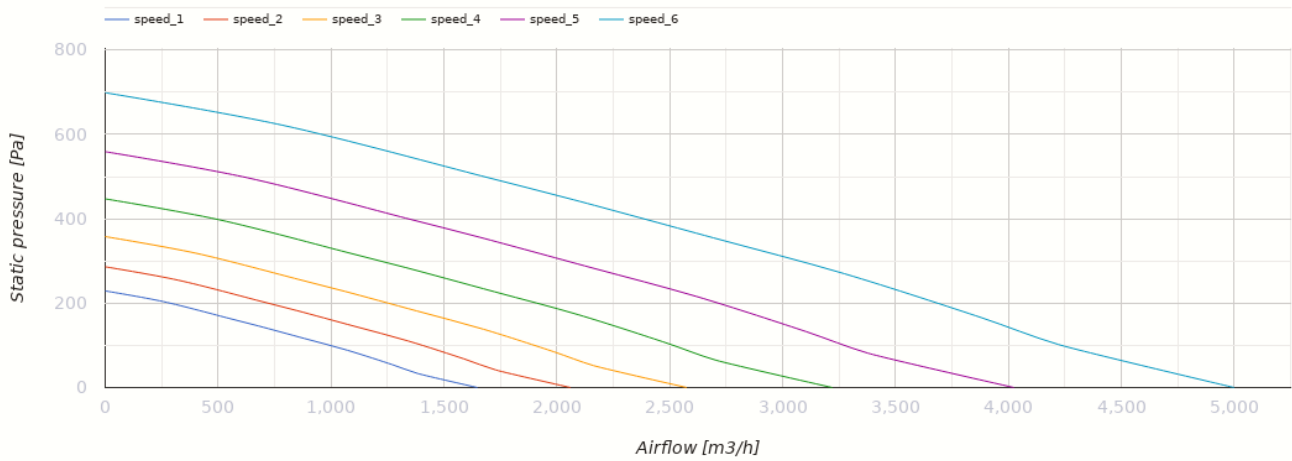

Blaubox EC ME 4000-54 S31

Приточные вентиляционные установки с электрическим нагревателем

- Потребляемая мощность электрического догрева: 54000
- Уровень звукового давления LpA на расстоянии 3 м: 49
- Фильтр: Coarse 90% / G4 (опция: ePM1 70% / F7)
- В звукоизолированном корпусе
- Догрев: Электрический
- BMS протокол: ModBus
- Управление: Проводная панель управления
- Материал корпуса: Сталь с алюмоцинковым покрытием

	Единица измерения	Blaubox EC ME 4000-54 S31
Размер подключаемого воздуховода	мм	700x400
Фазность	-	3
Минимальное напряжение питания	В	400
Максимальное напряжение питания	В	400
Частота сети питания	Гц	50
Номинальная мощность	Вт	717
Потребляемая мощность электрического догрева	Вт	54000
Максимальный ток	А	87.6
Максимальный расход воздуха	м³/час	5000
Уровень звукового давления LpA на расстоянии 3 м	дБ(А)	49
Вес	кг	60
Фильтр	-	Coarse 90% / G4 (опция: ePM1 70% / F7)
Максимальная температура перемещаемого воздуха	°С	40
Минимальная температура перемещаемого воздуха	°С	-30
Класс защиты	-	IP22
Класс защиты привода	-	IP44
Артикул	-	8097256

Размеры

H	H1	L	L1	W	W1	W2	W3
550	400	1200	1070	940	993	1087	700

Экодизайн

Торговая марка	Blauberg
Модель	Blaubox EC ME 4000-54 S31
Тип привода	Integrated VSD
Тип теплообменника	Нет
Статическое давление при номинальном расходе воздуха (Па)	250
Максимальные внешние утечки (%)	4
Статическая эффективность (%)	36.1
Класс энергоэффективности фильтров	B
Декларируемый тип вентиляционной единицы	NRVU UVU
Sound power level (дБ(А))	70
Скорость потока в сечении (м/с)	2.182
Эффективная мощность (кВт)	0.718