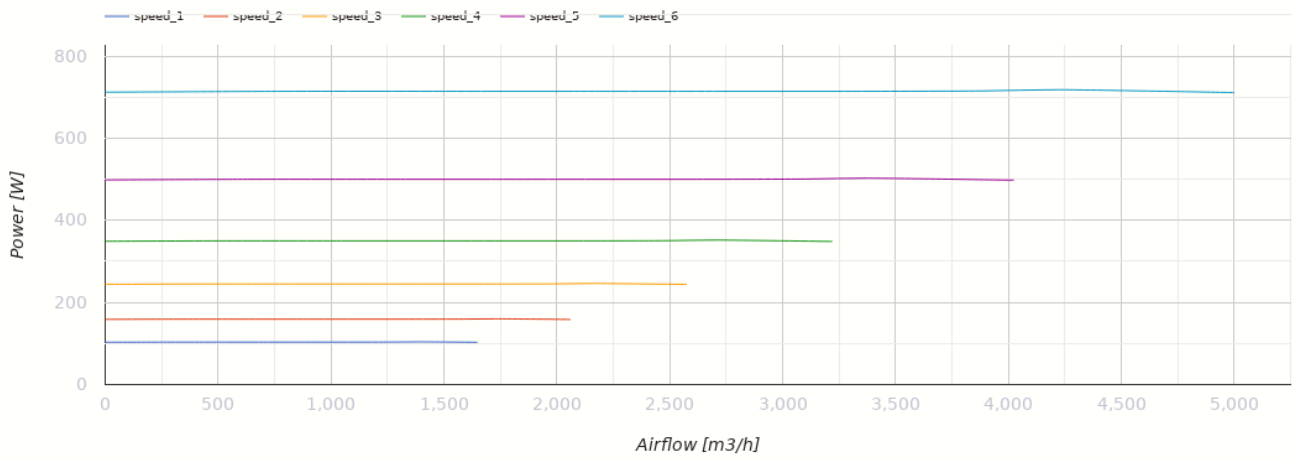

Blaubox EC ME 4000-54 S31

Приточные вентиляционные установки с электрическим нагревателем

- Потребляемая мощность электрического догрева: 54000
- Уровень звукового давления LpA на расстоянии 3 м: 49
- Фильтр: Coarse 90% / G4 (опция: ePM1 70% / F7)
- В звукоизолированном корпусе
- Догрев: Электрический
- BMS протокол: ModBus
- Управление: Проводная панель управления
- Материал корпуса: Сталь с алюмоцинковым покрытием

	Единица измерения	Blaubox EC ME 4000-54 S31
Размер подключаемого воздуховода	мм	700x400
Фазность	-	3
Минимальное напряжение питания	В	400
Максимальное напряжение питания	В	400
Частота сети питания	Гц	50
Номинальная мощность	Вт	717
Потребляемая мощность электрического догрева	Вт	54000
Максимальный ток	А	87.6
Максимальный расход воздуха	м³/час	5000
Уровень звукового давления LpA на расстоянии 3 м	дБ(А)	49
Вес	кг	60
Фильтр	-	Coarse 90% / G4 (опция: ePM1 70% / F7)
Максимальная температура перемещаемого воздуха	°С	40
Минимальная температура перемещаемого воздуха	°С	-30
Класс защиты	-	IP22
Класс защиты привода	-	IP44
Артикул	-	8097256

Размеры

H	H1	L	L1	W	W1	W2	W3
550	400	1200	1070	940	993	1087	700

Экодизайн

Торговая марка	Blauberg
Модель	Blaubox EC ME 4000-54 S31
Тип привода	Integrated VSD
Тип теплообменника	Нет
Статическое давление при номинальном расходе воздуха (Па)	250
Максимальные внешние утечки (%)	4
Статическая эффективность (%)	36.1
Класс энергоэффективности фильтров	B
Декларируемый тип вентиляционной единицы	NRVU UVU
Sound power level (дБ(А))	70
Скорость потока в сечении (м/с)	2.182
Эффективная мощность (кВт)	0.718