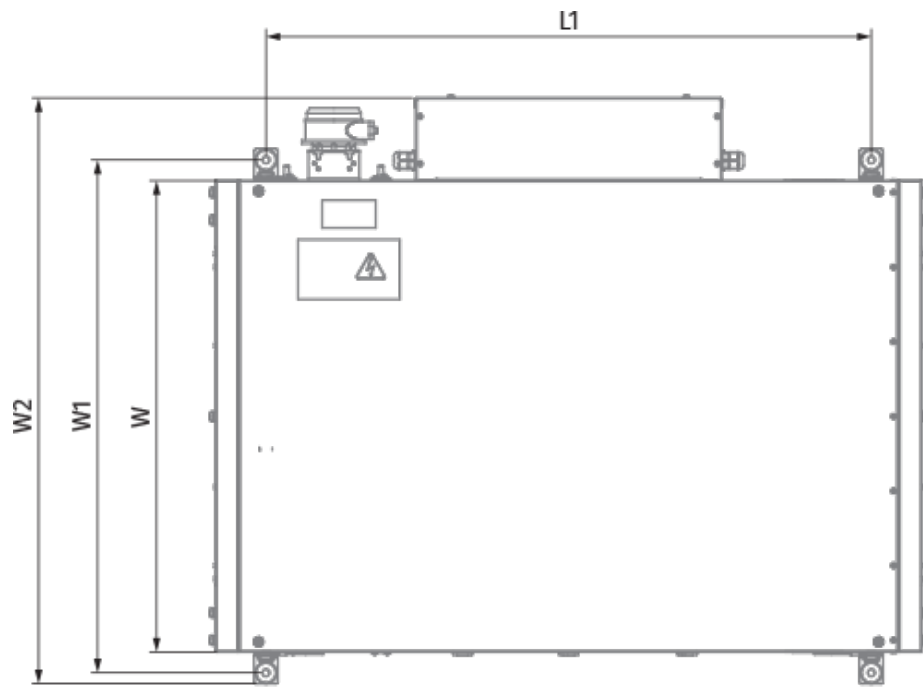

Экодизайн

Торговая марка	Blauberg
Модель	Blaubox EC ME 4000-54 S31
Тип привода	Integrated VSD
Тип теплообменника	Нет
Статическое давление при номинальном расходе воздуха (Па)	250
Максимальные внешние утечки (%)	4
Статическая эффективность (%)	36.1
Класс энергоэффективности фильтров	B
Декларируемый тип вентиляционной единицы	NRVU UVU
Sound power level (дБ(А))	70
Скорость потока в сечении (м/с)	2.182
Эффективная мощность (кВт)	0.718

Аксессуары

Для прямоугольных каналов

Наименование	Фото	Описание
SD 70x40		Шумоглушители для прямоугольных каналов

Для прямоугольных каналов

Наименование	Фото	Описание
EVA 70x40		Гибкие виброгасящие вставки для прямоугольных каналов

Регуляторы воздушного потока

Наименование	Фото	Описание
SL 70x40		Заслонки для прямоугольных каналов

Другие аксессуары