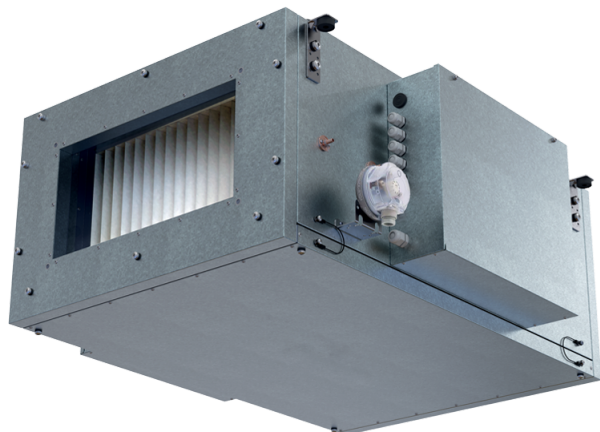

Blaubox EC ME 4000-54 S31

Приточные вентиляционные установки с электрическим нагревателем

- Потребляемая мощность электрического догрева: 54000
- Уровень звукового давления LpA на расстоянии 3 м: 49
- Фильтр: Coarse 90% / G4 (опция: ePM1 70% / F7)
- В звукоизолированном корпусе
- Догрев: Электрический
- BMS протокол: ModBus
- Управление: Проводная панель управления
- Материал корпуса: Сталь с алюмоцинковым покрытием

	Единица измерения	Blaubox EC ME 4000-54 S31
Размер подключаемого воздуховода	мм	700x400
Фазность	-	3
Минимальное напряжение питания	В	400
Максимальное напряжение питания	В	400
Частота сети питания	Гц	50
Номинальная мощность	Вт	717
Потребляемая мощность электрического догрева	Вт	54000
Максимальный ток	А	87.6
Максимальный расход воздуха	м³/час	5000
Уровень звукового давления LpA на расстоянии 3 м	дБ(А)	49
Вес	кг	60
Фильтр	-	Coarse 90% / G4 (опция: ePM1 70% / F7)
Максимальная температура перемещаемого воздуха	°С	40
Минимальная температура перемещаемого воздуха	°С	-30
Класс защиты	-	IP22
Класс защиты привода	-	IP44
Артикул	-	8097256

Размеры

H	H1	L	L1	W	W1	W2	W3
550	400	1200	1070	940	993	1087	700

Экодизайн

Торговая марка	Blauberg
Модель	Blaubox EC ME 4000-54 S31
Тип привода	Integrated VSD
Тип теплообменника	Нет
Статическое давление при номинальном расходе воздуха (Па)	250
Максимальные внешние утечки (%)	4
Статическая эффективность (%)	36.1
Класс энергоэффективности фильтров	B
Декларируемый тип вентиляционной единицы	NRVU UVU
Sound power level (дБ(А))	70
Скорость потока в сечении (м/с)	2.182
Эффективная мощность (кВт)	0.718

Аксессуары

Для прямоугольных каналов

Наименование	Фото	Описание
SD 70x40		Шумоглушители для прямоугольных каналов

Для прямоугольных каналов

Наименование	Фото	Описание
EVA 70x40		Гибкие виброгасящие вставки для прямоугольных каналов