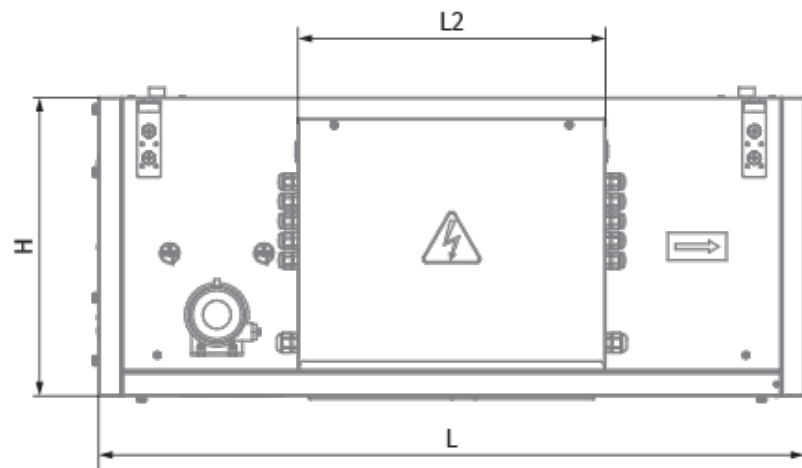

	Единица измерения	Blaubox EC ME 4000-54 S31
Размер подключаемого воздуховода	мм	700x400
Фазность	-	3
Минимальное напряжение питания	В	400
Максимальное напряжение питания	В	400
Частота сети питания	Гц	50
Номинальная мощность	Вт	717
Потребляемая мощность электрического догрева	Вт	54000
Максимальный ток	А	87.6
Максимальный расход воздуха	м³/час	5000
Уровень звукового давления LpA на расстоянии 3 м	дБ(А)	49
Вес	кг	60
Фильтр	-	Coarse 90% / G4 (опция: ePM1 70% / F7)
Максимальная температура перемещаемого воздуха	°С	40
Минимальная температура перемещаемого воздуха	°С	-30
Класс защиты	-	IP22
Класс защиты привода	-	IP44
Артикул	-	8097256

Размеры

H	H1	L	L1	W	W1	W2	W3
550	400	1200	1070	940	993	1087	700

Экодизайн

Торговая марка	Blauberg
Модель	Blaubox EC ME 4000-54 S31
Тип привода	Integrated VSD
Тип теплообменника	Нет
Статическое давление при номинальном расходе воздуха (Па)	250
Максимальные внешние утечки (%)	4
Статическая эффективность (%)	36.1
Класс энергоэффективности фильтров	B
Декларируемый тип вентиляционной единицы	NRVU UVU
Sound power level (дБ(А))	70
Скорость потока в сечении (м/с)	2.182
Эффективная мощность (кВт)	0.718

Аксессуары

Для прямоугольных каналов

Наименование	Фото	Описание
SD 70x40		Шумоглушители для прямоугольных каналов

Для прямоугольных каналов

Наименование	Фото	Описание
EVA 70x40		Гибкие виброгасящие вставки для прямоугольных каналов

Регуляторы воздушного потока

Наименование	Фото	Описание
SL 70x40		Заслонки для прямоугольных каналов

Другие аксессуары

Наименование	Фото	Описание
FP 874x485x80 ePM1 70% / F7		Панельный фильтр F7
FP 874x485x80 Coarse 90% / G4		Панельный фильтр G4