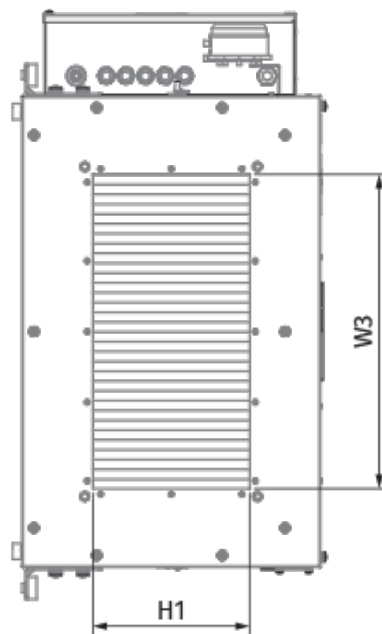

	Единица измерения	Blaubox EC ME 4000-54 S31
Размер подключаемого воздуховода	мм	700x400
Фазность	-	3
Минимальное напряжение питания	В	400
Максимальное напряжение питания	В	400
Частота сети питания	Гц	50
Номинальная мощность	Вт	717
Потребляемая мощность электрического догрева	Вт	54000
Максимальный ток	А	87.6
Максимальный расход воздуха	м³/час	5000
Уровень звукового давления LpA на расстоянии 3 м	дБ(А)	49
Вес	кг	60
Фильтр	-	Coarse 90% / G4 (опция: ePM1 70% / F7)
Максимальная температура перемещаемого воздуха	°С	40
Минимальная температура перемещаемого воздуха	°С	-30
Класс защиты	-	IP22
Класс защиты привода	-	IP44
Артикул	-	8097256

Размеры

H	H1	L	L1	W	W1	W2	W3
550	400	1200	1070	940	993	1087	700

Экодизайн

Торговая марка	Blauberg
Модель	Blaubox EC ME 4000-54 S31
Тип привода	Integrated VSD
Тип теплообменника	Нет
Статическое давление при номинальном расходе воздуха (Па)	250
Максимальные внешние утечки (%)	4
Статическая эффективность (%)	36.1
Класс энергоэффективности фильтров	B
Декларируемый тип вентиляционной единицы	NRVU UVU
Sound power level (дБ(А))	70
Скорость потока в сечении (м/с)	2.182
Эффективная мощность (кВт)	0.718

Аксессуары

Для прямоугольных каналов

Наименование	Фото	Описание
SD 70x40		Шумоглушители для прямоугольных каналов

Для прямоугольных каналов

Наименование	Фото	Описание
EVA 70x40		Гибкие виброгасящие вставки для прямоугольных каналов

Регуляторы воздушного потока

Наименование	Фото	Описание
SL 70x40		Заслонки для прямоугольных каналов

Другие аксессуары

Наименование	Фото	Описание
FP 874x485x80 ePM1 70% / F7		Панельный фильтр F7
FP 874x485x80 Coarse 90% / G4		Панельный фильтр G4