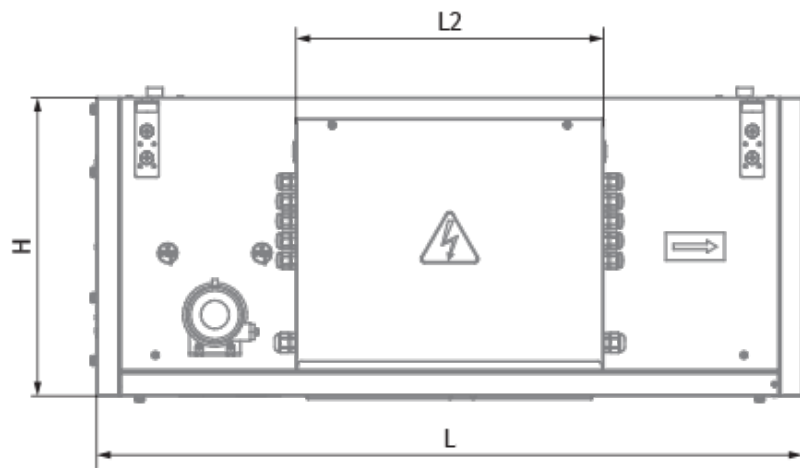

	Единица измерения	Blaubox EC ME 4000-54 S31
Размер подключаемого воздуховода	мм	700x400
Фазность	-	3
Минимальное напряжение питания	В	400
Максимальное напряжение питания	В	400
Частота сети питания	Гц	50
Номинальная мощность	Вт	717
Потребляемая мощность электрического догрева	Вт	54000
Максимальный ток	А	87.6
Максимальный расход воздуха	м <sup>3</sup> /час	5000
Уровень звукового давления LpA на расстоянии 3 м	дБ(А)	49
Вес	кг	60
Фильтр	-	Coarse 90% / G4 (опция: ePM1 70% / F7)
Максимальная температура перемещаемого воздуха	°С	40
Минимальная температура перемещаемого воздуха	°С	-30
Минимальная температура окружающего воздуха	°С	1
Максимальная температура окружающего воздуха	°С	40
Максимальная влажность воздуха, что оточуе	%	80
Класс защиты	-	IP22
Класс защиты привода	-	IP44

## Размеры

H	H1	L	L1	W	W1	W2	W3
550	400	1200	1070	940	993	1087	700

### Для прямоугольных каналов

Наименование	Фото	Описание
<a href="#">EVA 70x40</a>		Гибкие виброгасящие вставки для прямоугольных каналов