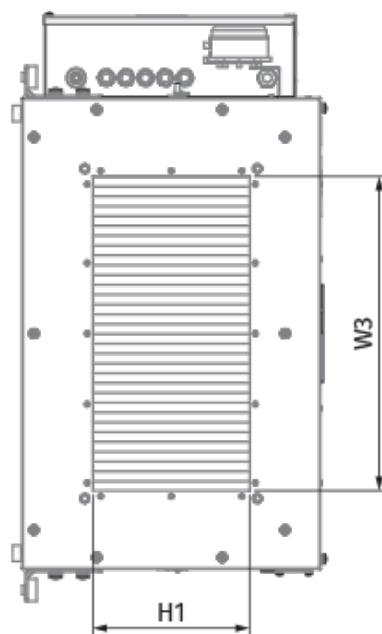

	Единица измерения	Blaubox EC ME 4000-54 S31
Размер подключаемого воздуховода	мм	700x400
Фазность	-	3
Минимальное напряжение питания	В	400
Максимальное напряжение питания	В	400
Частота сети питания	Гц	50
Номинальная мощность	Вт	717
Потребляемая мощность электрического догрева	Вт	54000
Максимальный ток	А	87.6
Максимальный расход воздуха	м <sup>3</sup> /час	5000
Уровень звукового давления LpA на расстоянии 3 м	дБ(А)	49
Вес	кг	60
Фильтр	-	Coarse 90% / G4 (опция: ePM1 70% / F7)
Максимальная температура перемещаемого воздуха	°С	40
Минимальная температура перемещаемого воздуха	°С	-30
Минимальная температура окружающего воздуха	°С	1
Максимальная температура окружающего воздуха	°С	40
Максимальная влажность воздуха, что оточуе	%	80
Класс защиты	-	IP22
Класс защиты привода	-	IP44

## Размеры

H	H1	L	L1	W	W1	W2	W3
550	400	1200	1070	940	993	1087	700

### Другие аксессуары

Наименование	Фото	Описание
FP 874x485x80 Coarse 90% / G4		Панельный фильтр G4
FP 874x485x80 ePM1 70% / F7		Панельный фильтр F7