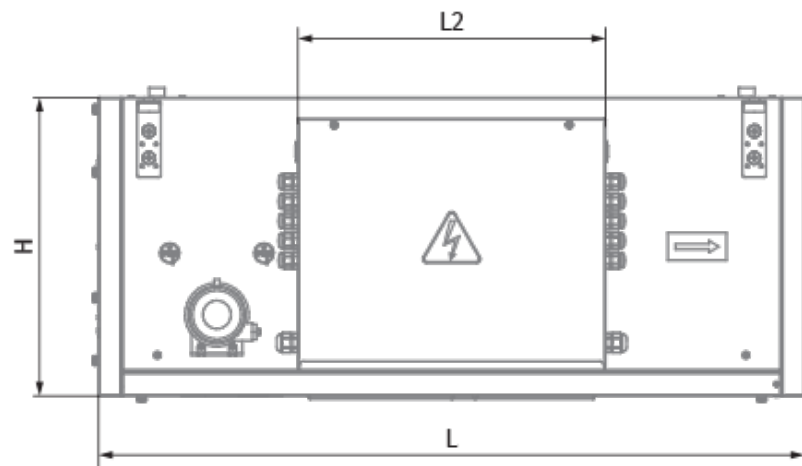

	Единица измерения	Blaubox EC ME 4000-54 S31
Размер подключаемого воздуховода	мм	700x400
Фазность	-	3
Минимальное напряжение питания	В	400
Максимальное напряжение питания	В	400
Частота сети питания	Гц	50
Номинальная мощность	Вт	717
Потребляемая мощность электрического догрева	Вт	54000
Максимальный ток	А	87.6
Максимальный расход воздуха	м ³ /час	5000
Уровень звукового давления LpA на расстоянии 3 м	дБ(А)	49
Вес	кг	60
Фильтр	-	Coarse 90% / G4 (опция: ePM1 70% / F7), Coarse 90% / G4 (option: ePM1 70% / F7)
Максимальная температура перемещаемого воздуха	°С	40
Минимальная температура перемещаемого воздуха	°С	-30
Минимальная температура окружающего воздуха	°С	1
Максимальная температура окружающего воздуха	°С	40
Максимальна вологість повітря, що оточує	%	80
Класс защиты	-	IP22
Класс защиты привода	-	IP44

Размеры

H	H1	L	L1	W	W1	W2	W3
550	400	1200	1070	940	993	1087	700

Аксессуары

Другие аксессуары

Наименование	Фото	Описание
FP 874x485x80 Coarse 90% / G4		Панельный фильтр G4
FP 874x485x80 ePM1 70% / F7		Панельный фильтр F7

Для прямоугольных каналов

Наименование	Фото	Описание
EVA 70x40		Гибкие виброгасящие вставки для прямоугольных каналов

Для прямоугольных каналов

Наименование	Фото	Описание
SD 70x40		Шумоглушители для прямоугольных каналов