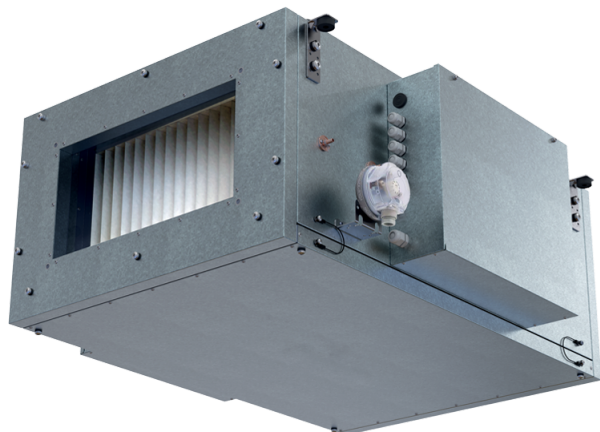

# Blaubox EC ME 4000-54 S31

Приточные вентиляционные установки с электрическим нагревателем

- Потребляемая мощность электрического догрева: 54000
- Максимальный расход воздуха: 5000
- Уровень звукового давления LpA на расстоянии 3 м: 49
- Фильтр: Coarse 90% / G4 (опция: ePM1 70% / F7)
- Шумоизоляция
- Тип двигателя: EC
- Догрев: Электрический
- BMS протокол: ModBus
- Управление: Проводная панель управления
- Материал корпуса: Сталь с алюмоцинковым покрытием

	Единица измерения	Blaubox EC ME 4000-54 S31
Размер подключаемого воздуховода	мм	700x400
Фазность	-	3
Минимальное напряжение питания	В	400
Максимальное напряжение питания	В	400
Частота сети питания	Гц	50
Номинальная мощность	Вт	717
Потребляемая мощность электрического догрева	Вт	54000
Максимальный ток	А	87.6
Максимальный расход воздуха	м <sup>3</sup> /час	5000
Уровень звукового давления LpA на расстоянии 3 м	дБ(А)	49
Вес	кг	60
Фильтр	-	Coarse 90% / G4 (опция: ePM1 70% / F7)
Максимальная температура перемещаемого воздуха	°С	40
Минимальная температура перемещаемого воздуха	°С	-30
Минимальная температура окружающего воздуха	°С	1
Максимальная температура окружающего воздуха	°С	40
Максимальная влажность воздуха, что оточуе	%	80
Класс защиты	-	IP22
Класс защиты привода	-	IP44

### Для прямоугольных каналов

Наименование	Фото	Описание
<a href="#">EVA 70x40</a>		Гибкие виброгасящие вставки для прямоугольных каналов