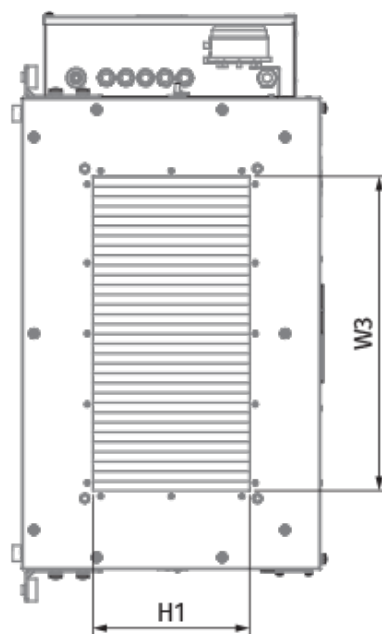

	Единица измерения	Blaubox EC ME 4000-54 S31
Размер подключаемого воздуховода	мм	700x400
Фазность	-	3
Минимальное напряжение питания	В	400
Максимальное напряжение питания	В	400
Частота сети питания	Гц	50
Номинальная мощность	Вт	717
Потребляемая мощность электрического догрева	Вт	54000
Максимальный ток	А	87.6
Максимальный расход воздуха	м ³ /час	5000
Уровень звукового давления LpA на расстоянии 3 м	дБ(А)	49
Вес	кг	60
Фильтр	-	Coarse 90% / G4 (опция: ePM1 70% / F7), Coarse 90% / G4 (option: ePM1 70% / F7)
Максимальная температура перемещаемого воздуха	°С	40
Минимальная температура перемещаемого воздуха	°С	-30
Минимальная температура окружающего воздуха	°С	1
Максимальная температура окружающего воздуха	°С	40
Максимальна вологість повітря, що оточує	%	80
Класс защиты	-	IP22
Класс защиты привода	-	IP44

Размеры

H	H1	L	L1	W	W1	W2	W3
550	400	1200	1070	940	993	1087	700

Аксессуары

Другие аксессуары

Наименование	Фото	Описание
FP 874x485x80 Coarse 90% / G4		Панельный фильтр G4
FP 874x485x80 ePM1 70% / F7		Панельный фильтр F7

Для прямоугольных каналов

Наименование	Фото	Описание
EVA 70x40		Гибкие виброгасящие вставки для прямоугольных каналов

Для прямоугольных каналов

Наименование	Фото	Описание
SD 70x40		Шумоглушители для прямоугольных каналов