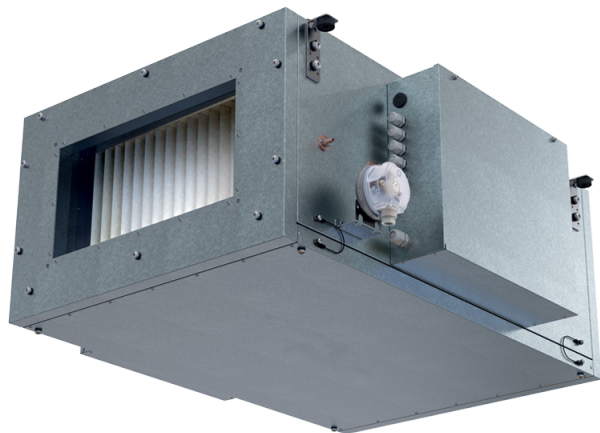

Blaubox EC ME 4000-54 S31

Приточные вентиляционные установки с электрическим нагревателем

- Потребляемая мощность электрического догрева: 54000
- Максимальный расход воздуха: 5000
- Уровень звукового давления LpA на расстоянии 3 м: 49
- Фильтр: Coarse 90 % / G4 (optional: ePM1 70 % / F7)
- Шумоизоляция
- Тип двигателя: EC
- Догрев: Электрический
- BMS протокол: ModBus
- Управление: Проводная панель управления
- Материал корпуса: Сталь с алюмоцинковым покрытием

	Единица измерения	Blaubox EC ME 4000-54 S31
Размер подключаемого воздуховода	мм	700x400
Количество фаз	-	3
Минимальное напряжение питания	В	400
Максимальное напряжение питания	В	400
Частота сети питания	Гц	50
Номинальная мощность	Вт	717
Потребляемая мощность электрического догрева	Вт	54000
Максимальный ток	А	87.6
Максимальный расход воздуха	м ³ /час	5000
Уровень звукового давления LpA на расстоянии 3 м	дБ(А)	49
Вес	кг	60
Фильтр	-	Coarse 90 % / G4 (optional: ePM1 70 % / F7)
Максимальная температура перемещаемого воздуха	°С	40
Минимальная температура перемещаемого воздуха	°С	-30
Минимальная температура окружающего воздуха	°С	1
Максимальная температура окружающего воздуха	°С	40
Максимальна вологість повітря, що оточує	%	80
Класс защиты	-	IP22
Класс защиты привода	-	IP44

Размеры

H	H1	L	L1	W	W1	W2	W3
550	400	1200	1070	940	993	1087	700

Аксессуары

Другие аксессуары

Наименование	Фото	Описание
FP 874x485x80 Coarse 90% / G4		Панельный фильтр G4
FP 874x485x80 ePM1 70% / F7		Панельный фильтр F7

Другие аксессуары

Наименование	Фото	Описание
EVA 70x40		Гибкие виброгасящие вставки для прямоугольных каналов
SL 70x40		Заслонки для прямоугольных каналов

Другие аксессуары

Наименование	Фото	Описание
SD 70x40		Шумоглушители для прямоугольных каналов