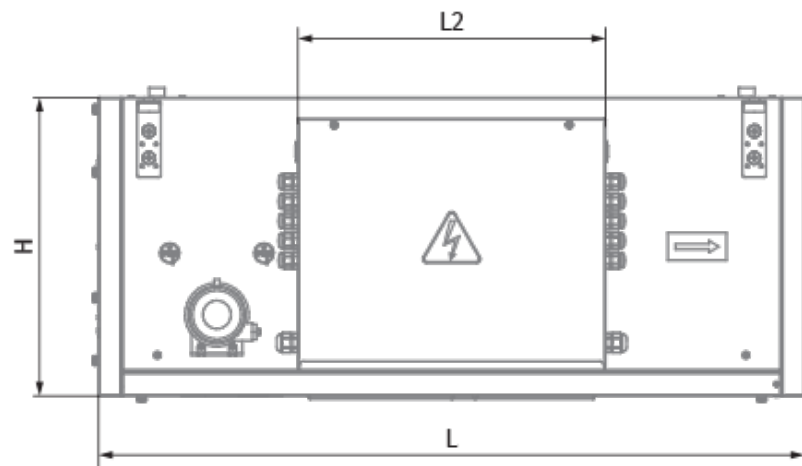

	Единица измерения	Blaubox EC ME 4000-54 S31
Размер подключаемого воздуховода	мм	700x400
Количество фаз	-	3
Минимальное напряжение питания	В	400
Максимальное напряжение питания	В	400
Частота сети питания	Гц	50
Номинальная мощность	Вт	717
Потребляемая мощность электрического догрева	Вт	54000
Максимальный ток	А	87.6
Максимальный расход воздуха	м ³ /час	5000
Уровень звукового давления LpA на расстоянии 3 м	дБ(А)	49
Вес	кг	60
Фильтр	-	Coarse 90 % / G4 (optional: ePM1 70 % / F7)
Максимальная температура перемещаемого воздуха	°С	40
Минимальная температура перемещаемого воздуха	°С	-30
Минимальная температура окружающего воздуха	°С	1
Максимальная температура окружающего воздуха	°С	40
Максимальна вологість повітря, що оточує	%	80
Класс защиты	-	IP22
Класс защиты привода	-	IP44

Размеры

H	H1	L	L1	W	W1	W2	W3
550	400	1200	1070	940	993	1087	700

Аксессуары

Другие аксессуары

Наименование	Фото	Описание
FP 874x485x80 Coarse 90% / G4		Панельный фильтр G4
FP 874x485x80 ePM1 70% / F7		Панельный фильтр F7