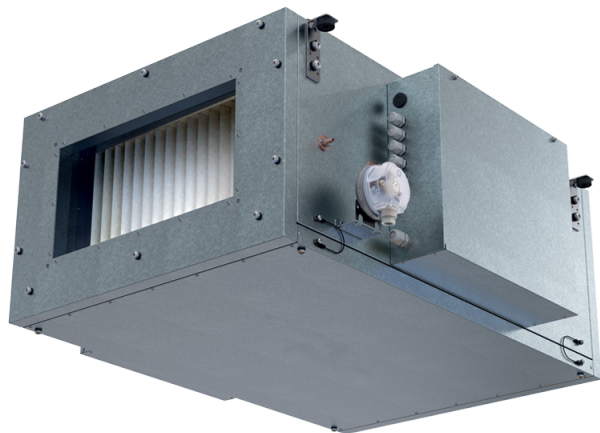

Blaubox EC ME 4000-54 S31

Приточные вентиляционные установки с электрическим нагревателем

- Потребляемая мощность электрического догрева: 54000
- Максимальный расход воздуха: 5000
- Уровень звукового давления LpA на расстоянии 3 м: 49
- Фильтр: Coarse 90% / G4 (опция: ePM1 70% / F7), Coarse 90% / G4 (option: ePM1 70% / F7)
- Шумоизоляция
- Тип двигателя: EC
- Догрев: Электрический
- BMS протокол: ModBus
- Управление: Проводная панель управления
- Материал корпуса: Сталь с алюмоцинковым покрытием

	Единица измерения	Blaubox EC ME 4000-54 S31
Размер подключаемого воздуховода	мм	700x400
Фазность	-	3
Минимальное напряжение питания	В	400
Максимальное напряжение питания	В	400
Частота сети питания	Гц	50
Номинальная мощность	Вт	717
Потребляемая мощность электрического догрева	Вт	54000
Максимальный ток	А	87.6
Максимальный расход воздуха	м ³ /час	5000
Уровень звукового давления LpA на расстоянии 3 м	дБ(А)	49
Вес	кг	60
Фильтр	-	Coarse 90% / G4 (опция: ePM1 70% / F7), Coarse 90% / G4 (option: ePM1 70% / F7)
Максимальная температура перемещаемого воздуха	°С	40
Минимальная температура перемещаемого воздуха	°С	-30
Минимальная температура окружающего воздуха	°С	1
Максимальная температура окружающего воздуха	°С	40
Максимальна вологість повітря, що оточує	%	80
Класс защиты	-	IP22
Класс защиты привода	-	IP44

Размеры

H	H1	L	L1	W	W1	W2	W3
550	400	1200	1070	940	993	1087	700

Аксессуары

Другие аксессуары

Наименование	Фото	Описание
FP 874x485x80 Coarse 90% / G4		Панельный фильтр G4
FP 874x485x80 ePM1 70% / F7		Панельный фильтр F7

Для прямоугольных каналов

Наименование	Фото	Описание
EVA 70x40		Гибкие виброгасящие вставки для прямоугольных каналов

Для прямоугольных каналов

Наименование	Фото	Описание
SD 70x40		Шумоглушители для прямоугольных каналов