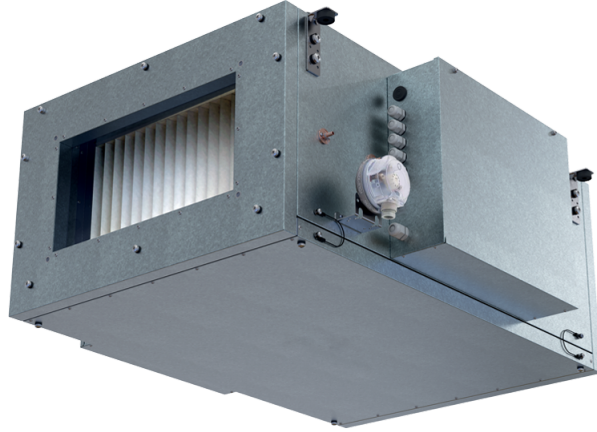

# Blaubox EC ME 4000-54 S31

Приточные вентиляционные установки с электрическим нагревателем

- Потребляемая мощность электрического догрева: 54000
- Максимальный расход воздуха: 5000
- Уровень звукового давления LpA на расстоянии 3 м: 49
- Фильтр: Coarse 90% / G4 (опция: ePM1 70% / F7)
- Шумоизоляция
- Тип двигателя: EC
- Догрев: Электрический
- BMS протокол: ModBus
- Управление: Проводная панель управления
- Материал корпуса: Сталь с алюмоцинковым покрытием

	Единица измерения	Blaubox EC ME 4000-54 S31
Размер подключаемого воздуховода	мм	700x400
Фазность	-	3
Минимальное напряжение питания	В	400
Максимальное напряжение питания	В	400
Частота сети питания	Гц	50
Номинальная мощность	Вт	717
Потребляемая мощность электрического догрева	Вт	54000
Максимальный ток	А	87.6
Максимальный расход воздуха	м <sup>3</sup> /час	5000
Уровень звукового давления LpA на расстоянии 3 м	дБ(А)	49
Вес	кг	60
Фильтр	-	Coarse 90% / G4 (опция: ePM1 70% / F7)
Максимальная температура перемещаемого воздуха	°С	40
Минимальная температура перемещаемого воздуха	°С	-30
Минимальная температура окружающего воздуха	°С	1
Максимальная температура окружающего воздуха	°С	40
Максимальная влажность воздуха, что оточуе	%	80
Класс защиты	-	IP22
Класс защиты привода	-	IP44