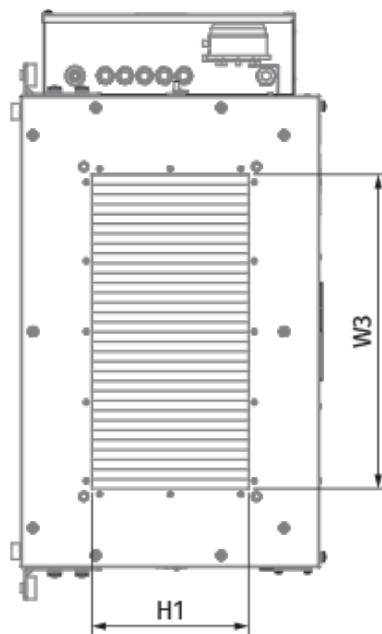

	Единица измерения	Blaubox EC ME 4000-54 S31
Размер подключаемого воздуховода	мм	700x400
Фазность	-	3
Минимальное напряжение питания	В	400
Максимальное напряжение питания	В	400
Частота сети питания	Гц	50
Номинальная мощность	Вт	717
Потребляемая мощность электрического догрева	Вт	54000
Максимальный ток	А	87.6
Максимальный расход воздуха	м <sup>3</sup> /час	5000
Уровень звукового давления LpA на расстоянии 3 м	дБ(А)	49
Вес	кг	60
Фильтр	-	Coarse 90% / G4 (опция: ePM1 70% / F7)
Максимальная температура перемещаемого воздуха	°С	40
Минимальная температура перемещаемого воздуха	°С	-30
Минимальная температура окружающего воздуха	°С	1
Максимальная температура окружающего воздуха	°С	40
Максимальная влажность воздуха, что оточуе	%	80
Класс защиты	-	IP22
Класс защиты привода	-	IP44

## Размеры

H	H1	L	L1	W	W1	W2	W3
550	400	1200	1070	940	993	1087	700

### Другие аксессуары

Наименование	Фото	Описание
FP 874x485x80 Coarse 90% / G4		Панельный фильтр G4
FP 874x485x80 ePM1 70% / F7		Панельный фильтр F7

### Для прямоугольных каналов

Наименование	Фото	Описание
<a href="#">EVA 70x40</a>		Гибкие виброгасящие вставки для прямоугольных каналов