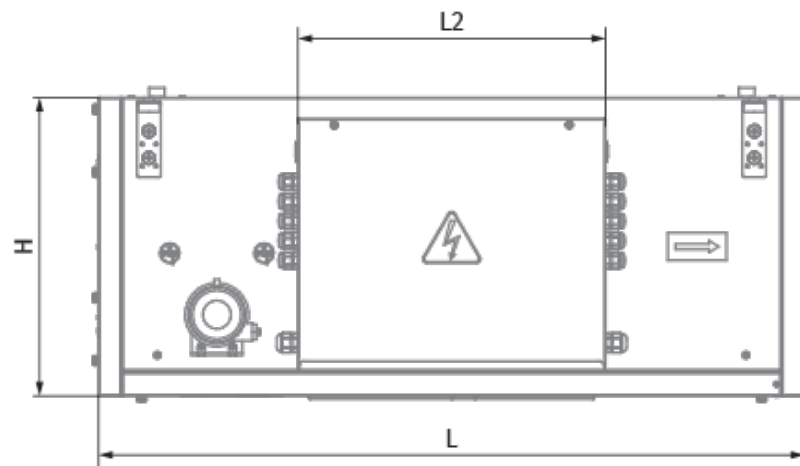

	Единица измерения	Blaubox EC ME 4000-54 S31
Размер подключаемого воздуховода	мм	700x400
Фазность	-	3
Минимальное напряжение питания	В	400
Максимальное напряжение питания	В	400
Частота сети питания	Гц	50
Номинальная мощность	Вт	717
Потребляемая мощность электрического догрева	Вт	54000
Максимальный ток	А	87.6
Максимальный расход воздуха	м <sup>3</sup> /час	5000
Уровень звукового давления LpA на расстоянии 3 м	дБ(А)	49
Вес	кг	60
Фильтр	-	Coarse 90% / G4 (опция: ePM1 70% / F7)
Максимальная температура перемещаемого воздуха	°С	40
Минимальная температура перемещаемого воздуха	°С	-30
Минимальная температура окружающего воздуха	°С	1
Максимальная температура окружающего воздуха	°С	40
Максимальная влажность воздуха, что оточуе	%	80
Класс защиты	-	IP22
Класс защиты привода	-	IP44

## Размеры

H	H1	L	L1	W	W1	W2	W3
550	400	1200	1070	940	993	1087	700