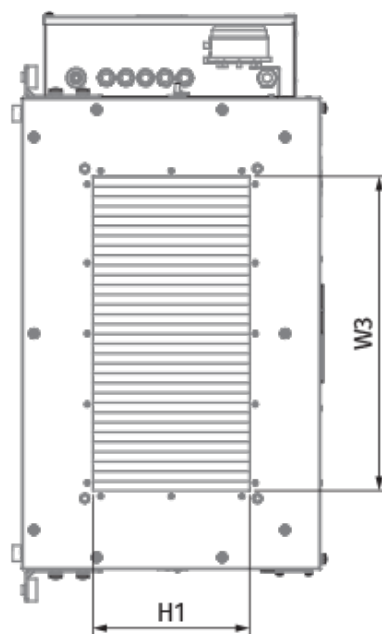

	Единица измерения	Blaubox EC ME 4000-54 S31
Размер подключаемого воздуховода	мм	700x400
Количество фаз	-	3
Минимальное напряжение питания	В	400
Максимальное напряжение питания	В	400
Частота сети питания	Гц	50
Номинальная мощность	Вт	717
Потребляемая мощность электрического догрева	Вт	54000
Максимальный ток	А	87.6
Максимальный расход воздуха	м ³ /час	5000
Уровень звукового давления LpA на расстоянии 3 м	дБ(А)	49
Вес	кг	60
Фильтр	-	Coarse 90 % / G4 (optional: ePM1 70 % / F7)
Максимальная температура перемещаемого воздуха	°С	40
Минимальная температура перемещаемого воздуха	°С	-30
Минимальная температура окружающего воздуха	°С	1
Максимальная температура окружающего воздуха	°С	40
Максимальна вологість повітря, що оточує	%	80
Класс защиты	-	IP22
Класс защиты привода	-	IP44

Размеры

H	H1	L	L1	W	W1	W2	W3
550	400	1200	1070	940	993	1087	700

Аксессуары

Другие аксессуары

Наименование	Фото	Описание
FP 874x485x80 Coarse 90% / G4		Панельный фильтр G4
FP 874x485x80 ePM1 70% / F7		Панельный фильтр F7