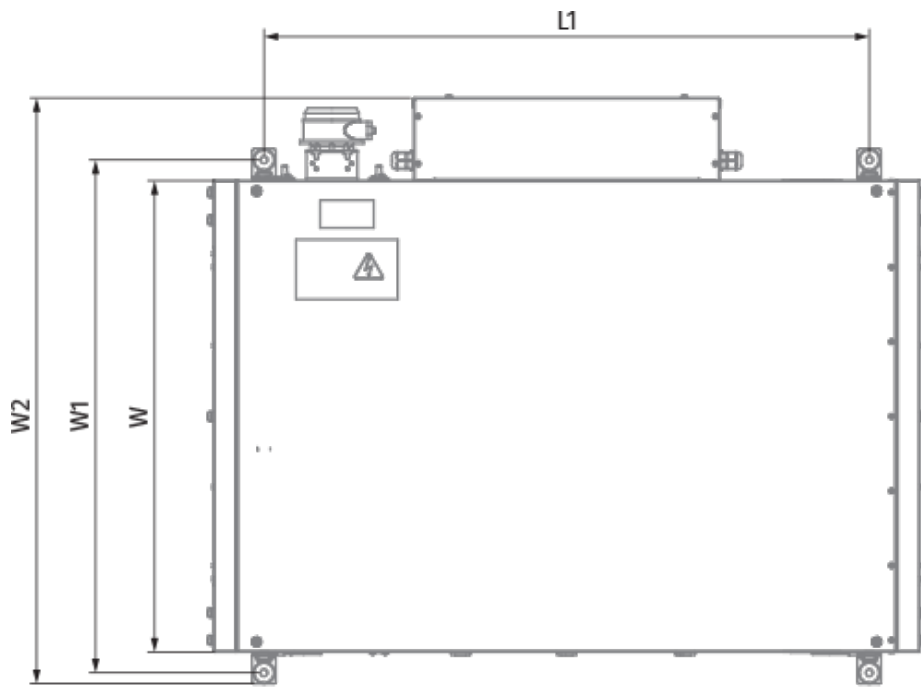

Экодизайн

Торговая марка	Blauberg
Модель	Blaubox EC ME 4000-45 S31
Тип привода	Integrated VSD
Тип теплообменника	Нет
Статическое давление при номинальном расходе воздуха (Па)	250
Максимальные внешние утечки (%)	4
Статическая эффективность (%)	36.1
Класс энергоэффективности фильтров	B
Декларируемый тип вентиляционной единицы	NRVU UVU
Sound power level (дБ(А))	70
Скорость потока в сечении (м/с)	2.182
Эффективная мощность (кВт)	0.718

Аксессуары

Для прямоугольных каналов

Наименование	Фото	Описание
SD 70x40		Шумоглушители для прямоугольных каналов

Для прямоугольных каналов

Наименование	Фото	Описание
EVA 70x40		Гибкие виброгасящие вставки для прямоугольных каналов

Регуляторы воздушного потока

Наименование	Фото	Описание
SL 70x40		Заслонки для прямоугольных каналов

Другие аксессуары