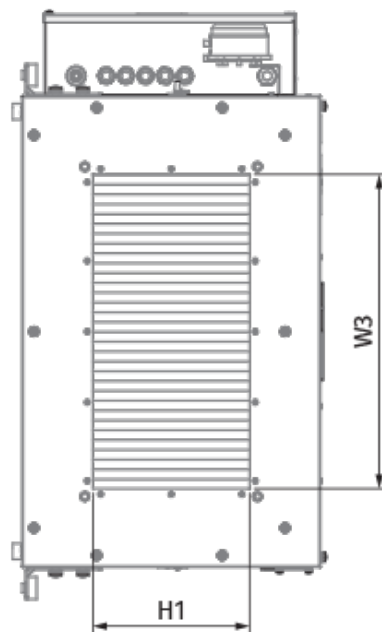

	Единица измерения	Blaubox EC ME 4000-45 S31
Размер подключаемого воздуховода	мм	700x400
Фазность	-	3
Минимальное напряжение питания	В	400
Максимальное напряжение питания	В	400
Частота сети питания	Гц	50
Номинальная мощность	Вт	717
Потребляемая мощность электрического догрева	Вт	45000
Максимальный ток	А	73.2
Максимальный расход воздуха	м³/час	5000
Уровень звукового давления LpA на расстоянии 3 м	дБ(А)	49
Вес	кг	60
Фильтр	-	Coarse 90% / G4 (опция: ePM1 70% / F7)
Максимальная температура перемещаемого воздуха	°С	40
Минимальная температура перемещаемого воздуха	°С	-30
Класс защиты	-	IP22
Класс защиты привода	-	IP44
Артикул	-	8097249

Размеры

H	H1	L	L1	W	W1	W2	W3
550	400	1200	1070	940	993	1087	700

Экодизайн

Торговая марка	Blauberg
Модель	Blaubox EC ME 4000-45 S31
Тип привода	Integrated VSD
Тип теплообменника	Нет
Статическое давление при номинальном расходе воздуха (Па)	250
Максимальные внешние утечки (%)	4
Статическая эффективность (%)	36.1
Класс энергоэффективности фильтров	B
Декларируемый тип вентиляционной единицы	NRVU UVU
Sound power level (дБ(А))	70
Скорость потока в сечении (м/с)	2.182
Эффективная мощность (кВт)	0.718

Аксессуары

Для прямоугольных каналов

Наименование	Фото	Описание
SD 70x40		Шумоглушители для прямоугольных каналов

Для прямоугольных каналов

Наименование	Фото	Описание
EVA 70x40		Гибкие виброгасящие вставки для прямоугольных каналов

Регуляторы воздушного потока

Наименование	Фото	Описание
SL 70x40		Заслонки для прямоугольных каналов

Другие аксессуары

Наименование	Фото	Описание
FP 874x485x80 ePM1 70% / F7		Панельный фильтр F7
FP 874x485x80 Coarse 90% / G4		Панельный фильтр G4