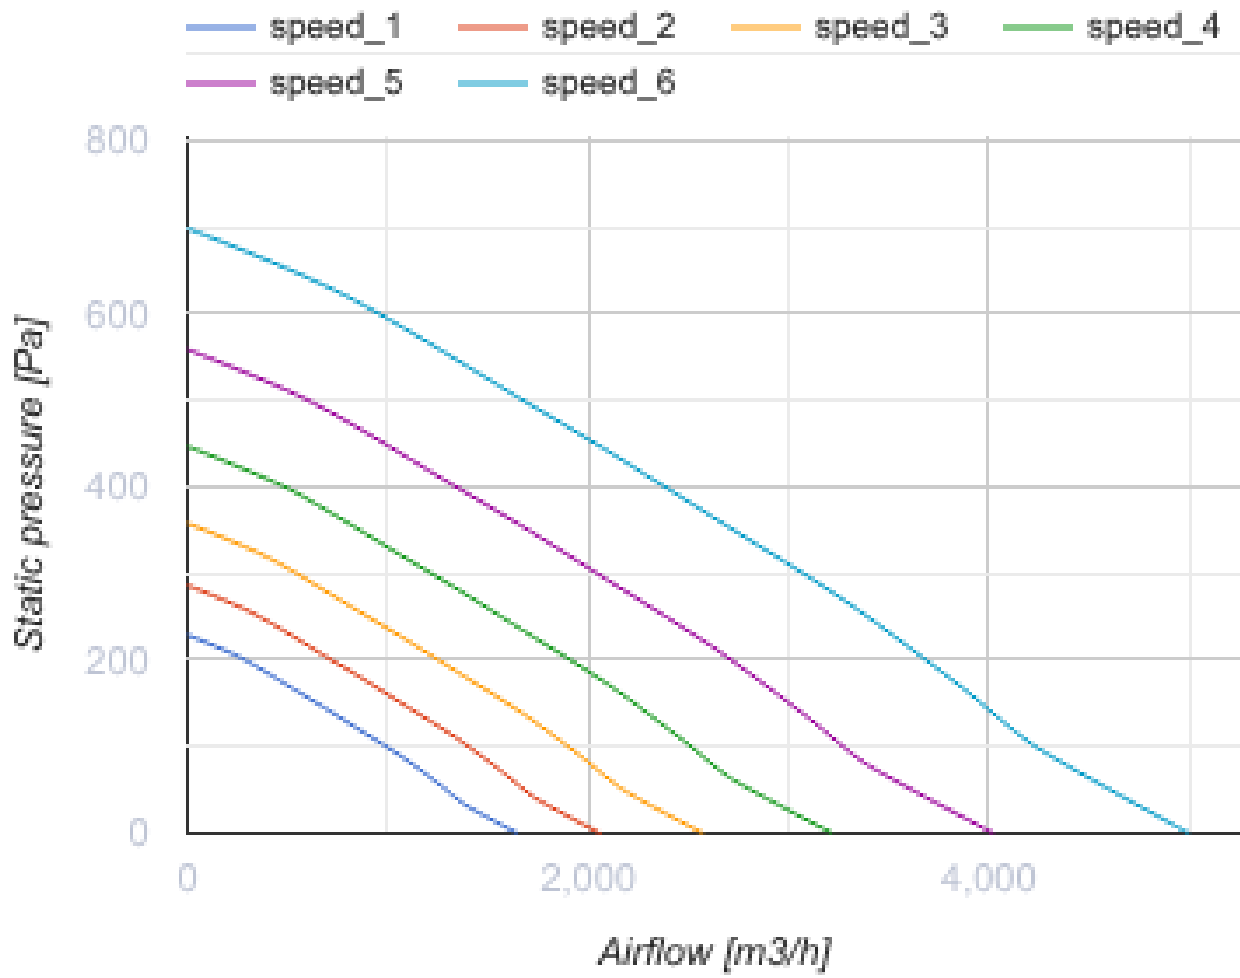

Blaubox EC ME 4000-45 S31

Приточные вентиляционные установки с электрическим нагревателем

- Потребляемая мощность электрического догрева: 45000
- Уровень звукового давления LpA на расстоянии 3 м: 49
- Фильтр: Coarse 90% / G4 (опция: ePM1 70% / F7)
- В звукоизолированном корпусе
- Догрев: Электрический
- BMS протокол: ModBus
- Управление: Проводная панель управления
- Материал корпуса: Сталь с алюмоцинковым покрытием

	Единица измерения	Blaubox EC ME 4000-45 S31
Размер подключаемого воздуховода	мм	700x400
Фазность	-	3
Минимальное напряжение питания	В	400
Максимальное напряжение питания	В	400
Частота сети питания	Гц	50
Номинальная мощность	Вт	717
Потребляемая мощность электрического догрева	Вт	45000
Максимальный ток	А	73.2
Максимальный расход воздуха	м³/час	5000
Уровень звукового давления LpA на расстоянии 3 м	дБ(А)	49
Вес	кг	60
Фильтр	-	Coarse 90% / G4 (опция: ePM1 70% / F7)
Максимальная температура перемещаемого воздуха	°С	40
Минимальная температура перемещаемого воздуха	°С	-30
Класс защиты	-	IP22
Класс защиты привода	-	IP44
Артикул	-	8097249

Размеры

H	H1	L	L1	W	W1	W2	W3
550	400	1200	1070	940	993	1087	700

Экодизайн

Торговая марка	Blauberg
Модель	Blaubox EC ME 4000-45 S31
Тип привода	Integrated VSD
Тип теплообменника	Нет
Статическое давление при номинальном расходе воздуха (Па)	250
Максимальные внешние утечки (%)	4
Статическая эффективность (%)	36.1
Класс энергоэффективности фильтров	B
Декларируемый тип вентиляционной единицы	NRVU UVU
Sound power level (дБ(А))	70
Скорость потока в сечении (м/с)	2.182
Эффективная мощность (кВт)	0.718