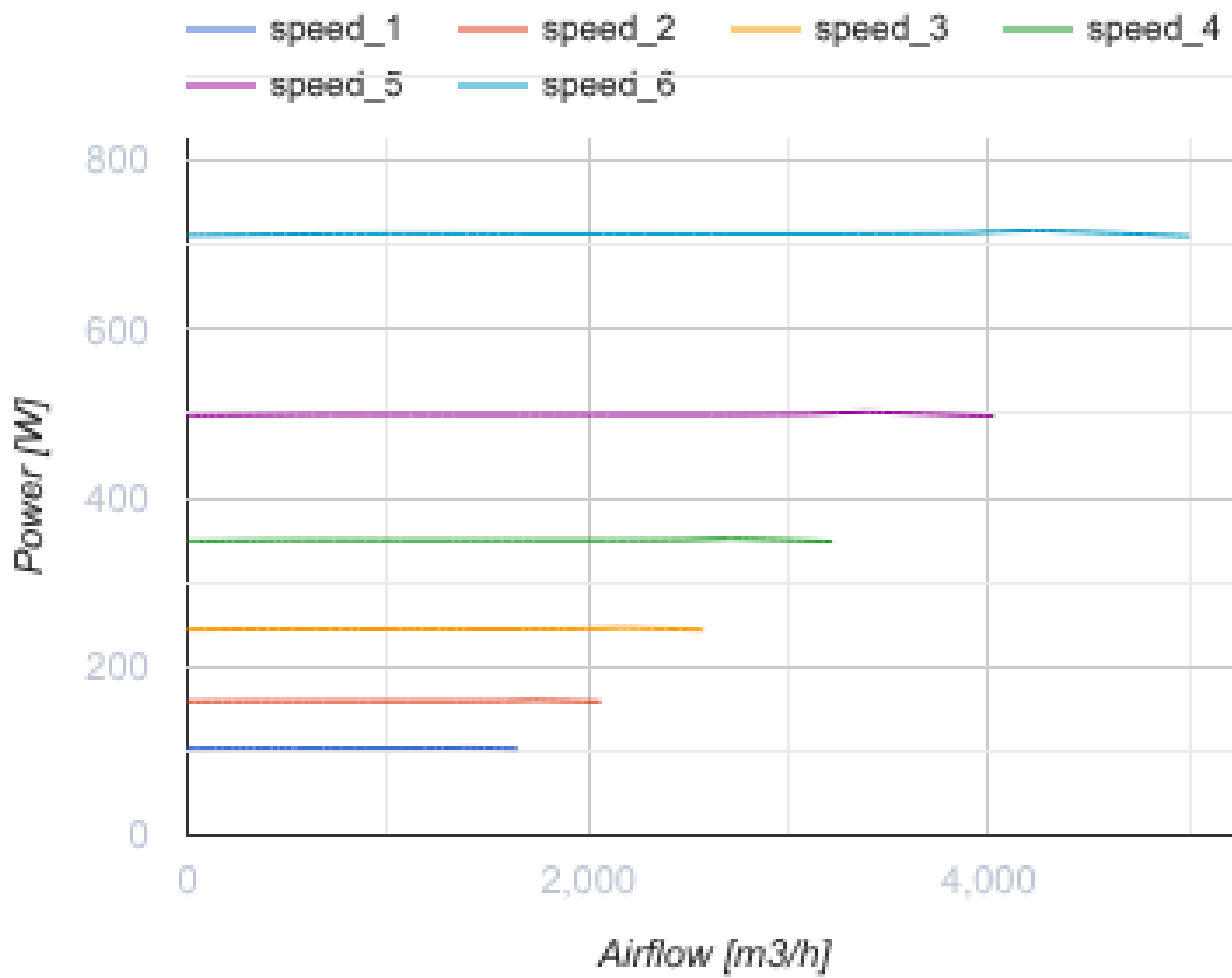

Blaubox EC ME 4000-45 S31

Приточные вентиляционные установки с электрическим нагревателем

- Потребляемая мощность электрического догрева: 45000
- Уровень звукового давления LpA на расстоянии 3 м: 49
- Фильтр: Coarse 90% / G4 (опция: ePM1 70% / F7)
- В звукоизолированном корпусе
- Догрев: Электрический
- BMS протокол: ModBus
- Управление: Проводная панель управления
- Материал корпуса: Сталь с алюмоцинковым покрытием

	Единица измерения	Blaubox EC ME 4000-45 S31
Размер подключаемого воздуховода	мм	700x400
Фазность	-	3
Минимальное напряжение питания	В	400
Максимальное напряжение питания	В	400
Частота сети питания	Гц	50
Номинальная мощность	Вт	717
Потребляемая мощность электрического догрева	Вт	45000
Максимальный ток	А	73.2
Максимальный расход воздуха	м³/час	5000
Уровень звукового давления LpA на расстоянии 3 м	дБ(А)	49
Вес	кг	60
Фильтр	-	Coarse 90% / G4 (опция: ePM1 70% / F7)
Максимальная температура перемещаемого воздуха	°С	40
Минимальная температура перемещаемого воздуха	°С	-30
Класс защиты	-	IP22
Класс защиты привода	-	IP44
Артикул	-	8097249

Размеры

H	H1	L	L1	W	W1	W2	W3
550	400	1200	1070	940	993	1087	700

Экодизайн

Торговая марка	Blauberg
Модель	Blaubox EC ME 4000-45 S31
Тип привода	Integrated VSD
Тип теплообменника	Нет
Статическое давление при номинальном расходе воздуха (Па)	250
Максимальные внешние утечки (%)	4
Статическая эффективность (%)	36.1
Класс энергоэффективности фильтров	B
Декларируемый тип вентиляционной единицы	NRVU UVU
Sound power level (дБ(А))	70
Скорость потока в сечении (м/с)	2.182
Эффективная мощность (кВт)	0.718