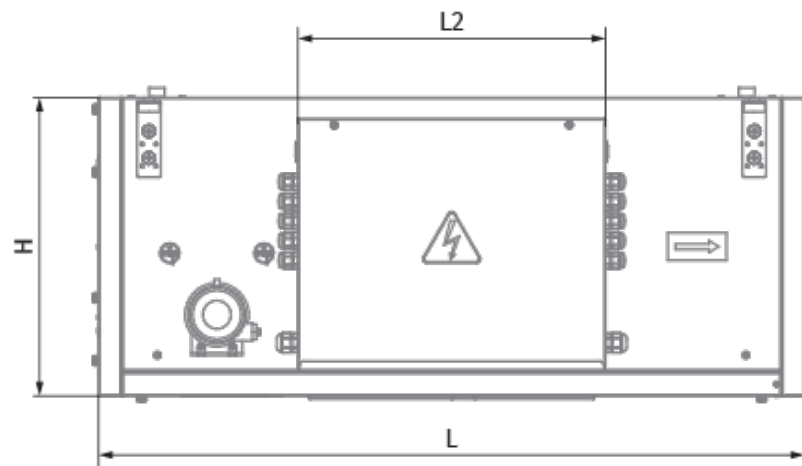

	Единица измерения	Blaubox EC ME 4000-45 S31
Размер подключаемого воздуховода	мм	700x400
Фазность	-	3
Минимальное напряжение питания	В	400
Максимальное напряжение питания	В	400
Частота сети питания	Гц	50
Номинальная мощность	Вт	717
Потребляемая мощность электрического догрева	Вт	45000
Максимальный ток	А	73.2
Максимальный расход воздуха	м³/час	5000
Уровень звукового давления LpA на расстоянии 3 м	дБ(А)	49
Вес	кг	60
Фильтр	-	Coarse 90% / G4 (опция: ePM1 70% / F7)
Максимальная температура перемещаемого воздуха	°С	40
Минимальная температура перемещаемого воздуха	°С	-30
Класс защиты	-	IP22
Класс защиты привода	-	IP44
Артикул	-	8097249

Размеры

H	H1	L	L1	W	W1	W2	W3
550	400	1200	1070	940	993	1087	700

Экодизайн

Торговая марка	Blauberg
Модель	Blaubox EC ME 4000-45 S31
Тип привода	Integrated VSD
Тип теплообменника	Нет
Статическое давление при номинальном расходе воздуха (Па)	250
Максимальные внешние утечки (%)	4
Статическая эффективность (%)	36.1
Класс энергоэффективности фильтров	B
Декларируемый тип вентиляционной единицы	NRVU UVU
Sound power level (дБ(А))	70
Скорость потока в сечении (м/с)	2.182
Эффективная мощность (кВт)	0.718

Аксессуары

Для прямоугольных каналов

Наименование	Фото	Описание
SD 70x40		Шумоглушители для прямоугольных каналов

Для прямоугольных каналов

Наименование	Фото	Описание
EVA 70x40		Гибкие виброгасящие вставки для прямоугольных каналов

Регуляторы воздушного потока

Наименование	Фото	Описание
SL 70x40		Заслонки для прямоугольных каналов

Другие аксессуары

Наименование	Фото	Описание
FP 874x485x80 ePM1 70% / F7		Панельный фильтр F7
FP 874x485x80 Coarse 90% / G4		Панельный фильтр G4