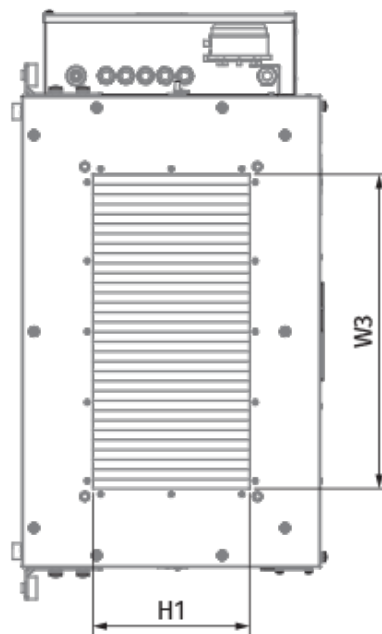

	Единица измерения	Blaubox EC ME 4000-45 S31
Размер подключаемого воздуховода	мм	700x400
Фазность	-	3
Минимальное напряжение питания	В	400
Максимальное напряжение питания	В	400
Частота сети питания	Гц	50
Номинальная мощность	Вт	717
Потребляемая мощность электрического обогрева	Вт	45000
Максимальный ток	А	73.2
Максимальный расход воздуха	м ³ /час	5000
Уровень звукового давления LpA на расстоянии 3 м	дБ(А)	49
Вес	кг	60
Фильтр	-	Coarse 90% / G4 (опция: ePM1 70% / F7), Coarse 90% / G4 (option: ePM1 70% / F7)
Максимальная температура перемещаемого воздуха	°C	40
Минимальная температура перемещаемого воздуха	°C	-30
Минимальная температура окружающего воздуха	°C	1
Максимальная температура окружающего воздуха	°C	40
Максимальная влажность воздуха, что оточує	%	80
Класс защиты	-	IP22
Класс защиты привода	-	IP44

Размеры

H	H1	L	L1	W	W1	W2	W3
550	400	1200	1070	940	993	1087	700

Аксессуары

Другие аксессуары

Наименование	Фото	Описание
FP 874x485x80 Coarse 90% / G4		Панельный фильтр G4
FP 874x485x80 ePM1 70% / F7		Панельный фильтр F7

Для прямоугольных каналов

Наименование	Фото	Описание
EVA 70x40		Гибкие виброгасящие вставки для прямоугольных каналов

Для прямоугольных каналов

Наименование	Фото	Описание
SD 70x40		Шумоглушители для прямоугольных каналов