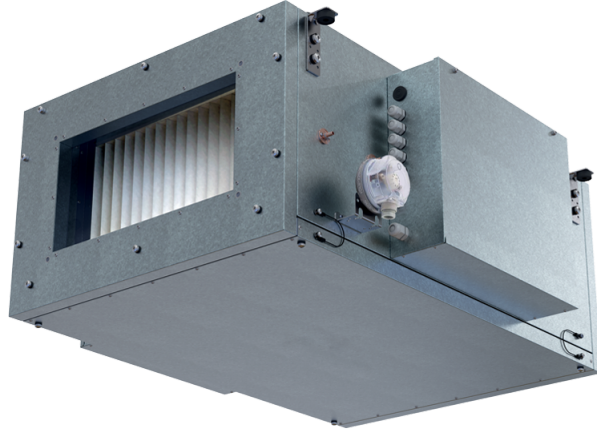

# Blaubox EC ME 4000-45 S31

Приточные вентиляционные установки с электрическим нагревателем

- Потребляемая мощность электрического догрева: 45000
- Максимальный расход воздуха: 5000
- Уровень звукового давления LpA на расстоянии 3 м: 49
- Фильтр: Coarse 90% / G4 (опция: ePM1 70% / F7)
- Шумоизоляция
- Тип двигателя: EC
- Догрев: Электрический
- BMS протокол: ModBus
- Управление: Проводная панель управления
- Материал корпуса: Сталь с алюмоцинковым покрытием

	Единица измерения	Blaubox EC ME 4000-45 S31
Размер подключаемого воздуховода	мм	700x400
Фазность	-	3
Минимальное напряжение питания	В	400
Максимальное напряжение питания	В	400
Частота сети питания	Гц	50
Номинальная мощность	Вт	717
Потребляемая мощность электрического догрева	Вт	45000
Максимальный ток	А	73.2
Максимальный расход воздуха	м <sup>3</sup> /час	5000
Уровень звукового давления LpA на расстоянии 3 м	дБ(А)	49
Вес	кг	60
Фильтр	-	Coarse 90% / G4 (опция: ePM1 70% / F7)
Максимальная температура перемещаемого воздуха	°С	40
Минимальная температура перемещаемого воздуха	°С	-30
Минимальная температура окружающего воздуха	°С	1
Максимальная температура окружающего воздуха	°С	40
Максимальная влажность воздуха, что оточуе	%	80
Класс защиты	-	IP22
Класс защиты привода	-	IP44

### Для прямоугольных каналов

Наименование	Фото	Описание
<a href="#">EVA 70x40</a>		Гибкие виброгасящие вставки для прямоугольных каналов