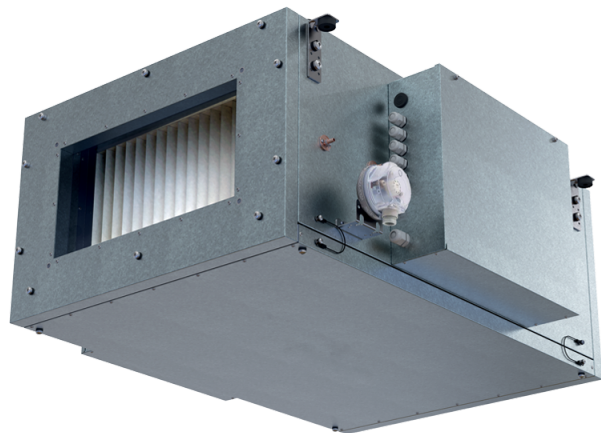

Blaubox EC ME 4000-45 S31

Приточные вентиляционные установки с электрическим нагревателем

- Потребляемая мощность электрического обогрева: 45000
- Максимальный расход воздуха: 5000
- Уровень звукового давления LpA на расстоянии 3 м: 49
- Фильтр: Coarse 90% / G4 (опция: ePM1 70% / F7), Coarse 90% / G4 (option: ePM1 70% / F7)
- Шумоизоляция
- Тип двигателя: EC
- Обогрев: Электрический
- BMS протокол: ModBus
- Управление: Проводная панель управления
- Материал корпуса: Сталь с алюминиевым покрытием

	Единица измерения	Blaubox EC ME 4000-45 S31
Размер подключаемого воздуховода	мм	700x400
Фазность	-	3
Минимальное напряжение питания	В	400
Максимальное напряжение питания	В	400
Частота сети питания	Гц	50
Номинальная мощность	Вт	717
Потребляемая мощность электрического обогрева	Вт	45000
Максимальный ток	А	73.2
Максимальный расход воздуха	м ³ /час	5000
Уровень звукового давления LpA на расстоянии 3 м	дБ(А)	49
Вес	кг	60
Фильтр	-	Coarse 90% / G4 (опция: ePM1 70% / F7), Coarse 90% / G4 (option: ePM1 70% / F7)
Максимальная температура перемещаемого воздуха	°C	40
Минимальная температура перемещаемого воздуха	°C	-30
Минимальная температура окружающего воздуха	°C	1
Максимальная температура окружающего воздуха	°C	40
Максимальная влажность воздуха, что оточує	%	80
Класс защиты	-	IP22
Класс защиты привода	-	IP44

Размеры

H	H1	L	L1	W	W1	W2	W3
550	400	1200	1070	940	993	1087	700

Аксессуары

Другие аксессуары

Наименование	Фото	Описание
FP 874x485x80 Coarse 90% / G4		Панельный фильтр G4
FP 874x485x80 ePM1 70% / F7		Панельный фильтр F7

Для прямоугольных каналов

Наименование	Фото	Описание
EVA 70x40		Гибкие виброгасящие вставки для прямоугольных каналов

Для прямоугольных каналов

Наименование	Фото	Описание
SD 70x40		Шумоглушители для прямоугольных каналов