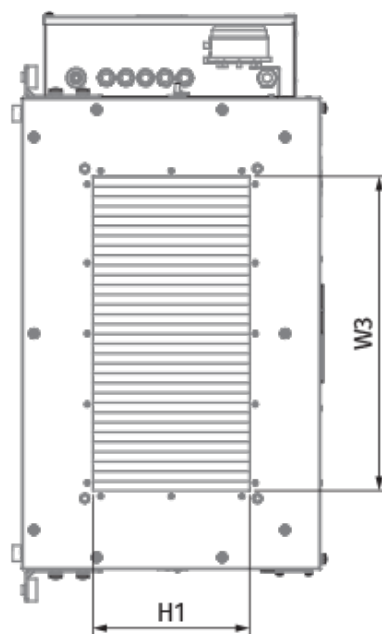

## Размеры

H	H1	L	L1	W	W1	W2	W3
550	400	1200	1070	940	993	1087	700

### Другие аксессуары

Наименование	Фото	Описание
FP 874x485x80 Coarse 90% / G4		Панельный фильтр G4
FP 874x485x80 ePM1 70% / F7		Панельный фильтр F7

### Для прямоугольных каналов

Наименование	Фото	Описание
<a href="#">EVA 70x40</a>		Гибкие виброгасящие вставки для прямоугольных каналов