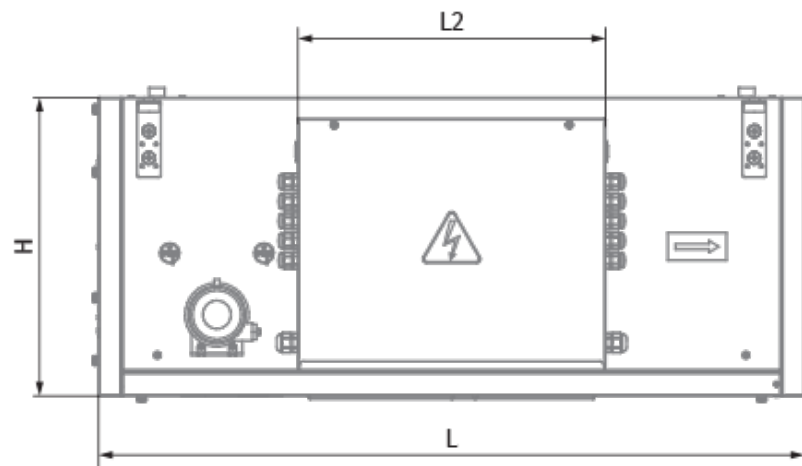

	Единица измерения	Blaubox EC ME 4000-45 S31
Размер подключаемого воздуховода	мм	700x400
Фазность	-	3
Минимальное напряжение питания	В	400
Максимальное напряжение питания	В	400
Частота сети питания	Гц	50
Номинальная мощность	Вт	717
Потребляемая мощность электрического догрева	Вт	45000
Максимальный ток	А	73.2
Максимальный расход воздуха	м <sup>3</sup> /час	5000
Уровень звукового давления LpA на расстоянии 3 м	дБ(А)	49
Вес	кг	60
Фильтр	-	Coarse 90% / G4 (опция: ePM1 70% / F7)
Максимальная температура перемещаемого воздуха	°С	40
Минимальная температура перемещаемого воздуха	°С	-30
Минимальная температура окружающего воздуха	°С	1
Максимальная температура окружающего воздуха	°С	40
Максимальная влажность воздуха, что оточуе	%	80
Класс защиты	-	IP22
Класс защиты привода	-	IP44

## Размеры

H	H1	L	L1	W	W1	W2	W3
550	400	1200	1070	940	993	1087	700