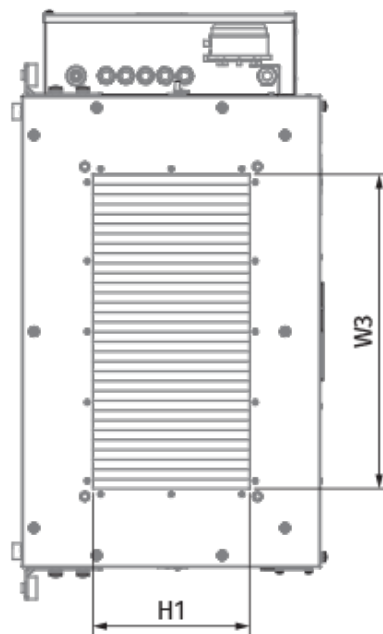

	Единица измерения	Blaubox EC ME 4000-24 S31
Размер подключаемого воздуховода	мм	700x400
Фазность	-	3
Минимальное напряжение питания	В	400
Максимальное напряжение питания	В	400
Частота сети питания	Гц	50
Номинальная мощность	Вт	717
Потребляемая мощность электрического догрева	Вт	24000
Максимальный ток	А	42.9
Максимальный расход воздуха	м <sup>3</sup> /час	5000
Уровень звукового давления LpA на расстоянии 3 м	дБ(А)	49
Вес	кг	60
Фильтр	-	Coarse 90% / G4 (опция: ePM1 70% / F7)
Максимальная температура перемещаемого воздуха	°С	40
Минимальная температура перемещаемого воздуха	°С	-30
Минимальная температура окружающего воздуха	°С	1
Максимальная температура окружающего воздуха	°С	40
Максимальная влажность воздуха, что оточуе	%	80
Класс защиты	-	IP22
Класс защиты привода	-	IP44

## Размеры

H	H1	L	L1	W	W1	W2	W3
550	400	1200	1070	940	993	1087	700

### Другие аксессуары

Наименование	Фото	Описание
FP 874x485x80 Coarse 90% / G4		Панельный фильтр G4
FP 874x485x80 ePM1 70% / F7		Панельный фильтр F7

### Для прямоугольных каналов

Наименование	Фото	Описание
<a href="#">EVA 70x40</a>		Гибкие виброгасящие вставки для прямоугольных каналов