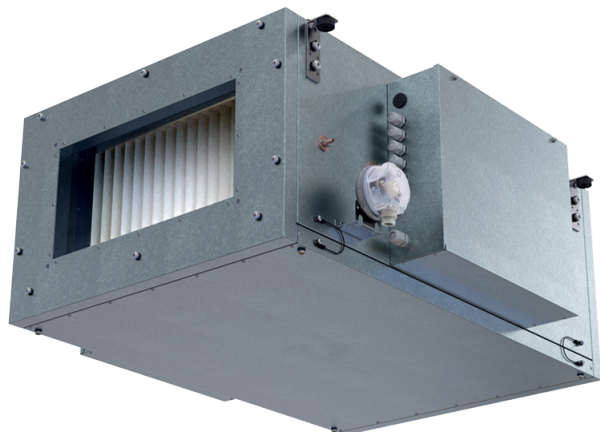

# Blaubox EC ME 4000-24 S31

Приточные вентиляционные установки с электрическим нагревателем

- Потребляемая мощность электрического догрева: 24000
- Максимальный расход воздуха: 5000
- Уровень звукового давления LpA на расстоянии 3 м: 49
- Фильтр: Coarse 90% / G4 (опция: ePM1 70% / F7)
- Шумоизоляция
- Тип двигателя: EC
- Догрев: Электрический
- BMS протокол: ModBus
- Управление: Проводная панель управления
- Материал корпуса: Сталь с алюмоцинковым покрытием

	Единица измерения	Blaubox EC ME 4000-24 S31
Размер подключаемого воздуховода	мм	700x400
Фазность	-	3
Минимальное напряжение питания	В	400
Максимальное напряжение питания	В	400
Частота сети питания	Гц	50
Номинальная мощность	Вт	717
Потребляемая мощность электрического догрева	Вт	24000
Максимальный ток	А	42.9
Максимальный расход воздуха	м <sup>3</sup> /час	5000
Уровень звукового давления LpA на расстоянии 3 м	дБ(А)	49
Вес	кг	60
Фильтр	-	Coarse 90% / G4 (опция: ePM1 70% / F7)
Максимальная температура перемещаемого воздуха	°С	40
Минимальная температура перемещаемого воздуха	°С	-30
Минимальная температура окружающего воздуха	°С	1
Максимальная температура окружающего воздуха	°С	40
Максимальная влажность воздуха, что оточуе	%	80
Класс защиты	-	IP22
Класс защиты привода	-	IP44

### Для прямоугольных каналов

Наименование	Фото	Описание
<a href="#">EVA 70x40</a>		Гибкие виброгасящие вставки для прямоугольных каналов