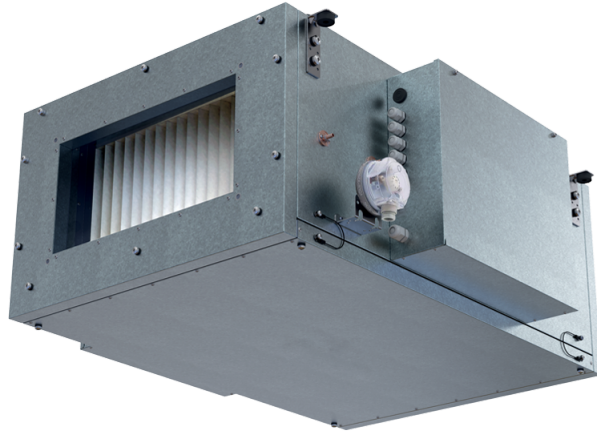

Blaubox EC ME 4000-24 S31

Приточные вентиляционные установки с электрическим нагревателем

- Потребляемая мощность электрического догрева: 24000
- Максимальный расход воздуха: 5000
- Уровень звукового давления LpA на расстоянии 3 м: 49
- Фильтр: Coarse 90% / G4 (опция: ePM1 70% / F7)
- Шумоизоляция
- Тип двигателя: EC
- Догрев: Электрический
- BMS протокол: ModBus
- Управление: Проводная панель управления
- Материал корпуса: Сталь с алюминиевым покрытием

	Единица измерения	Blaubox EC ME 4000-24 S31
Размер подключаемого воздуховода	мм	700x400
Фазность	-	3
Минимальное напряжение питания	В	400
Максимальное напряжение питания	В	400
Частота сети питания	Гц	50
Номинальная мощность	Вт	717
Потребляемая мощность электрического догрева	Вт	24000
Максимальный ток	А	42.9
Максимальный расход воздуха	м ³ /час	5000
Уровень звукового давления LpA на расстоянии 3 м	дБ(А)	49
Вес	кг	60
Фильтр	-	Coarse 90% / G4 (опция: ePM1 70% / F7)
Максимальная температура перемещаемого воздуха	°С	40
Минимальная температура перемещаемого воздуха	°С	-30
Минимальная температура окружающего воздуха	°С	1
Максимальная температура окружающего воздуха	°С	40
Максимальная влажность воздуха, что оточуе	%	80
Класс защиты	-	IP22
Класс защиты привода	-	IP44

Размеры

H	H1	L	L1	W	W1	W2	W3
550	400	1200	1070	940	993	1087	700

Аксессуары

Другие аксессуары

Наименование	Фото	Описание
FP 874x485x80 Coarse 90% / G4		Панельный фильтр G4
FP 874x485x80 ePM1 70% / F7		Панельный фильтр F7

Другие аксессуары

Наименование	Фото	Описание
EVA 70x40		Гибкие виброгасящие вставки для прямоугольных каналов
SL 70x40		Заслонки для прямоугольных каналов

Другие аксессуары

Наименование	Фото	Описание
SD 70x40		Шумоглушители для прямоугольных каналов