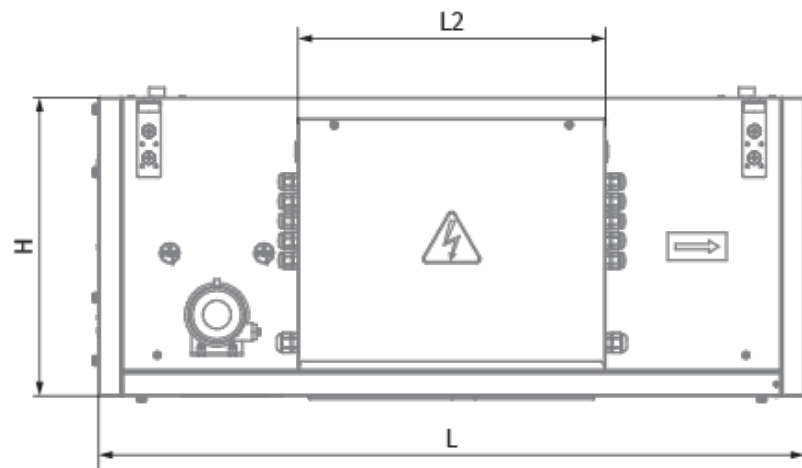

	Единица измерения	Blaubox EC ME 4000-24 S31
Размер подключаемого воздуховода	мм	700x400
Фазность	-	3
Минимальное напряжение питания	В	400
Максимальное напряжение питания	В	400
Частота сети питания	Гц	50
Номинальная мощность	Вт	717
Потребляемая мощность электрического догрева	Вт	24000
Максимальный ток	А	42.9
Максимальный расход воздуха	м ³ /час	5000
Уровень звукового давления LpA на расстоянии 3 м	дБ(А)	49
Вес	кг	60
Фильтр	-	Coarse 90% / G4 (опция: ePM1 70% / F7)
Максимальная температура перемещаемого воздуха	°С	40
Минимальная температура перемещаемого воздуха	°С	-30
Минимальная температура окружающего воздуха	°С	1
Максимальная температура окружающего воздуха	°С	40
Максимальная влажность воздуха, что оточуе	%	80
Класс защиты	-	IP22
Класс защиты привода	-	IP44

Размеры

H	H1	L	L1	W	W1	W2	W3
550	400	1200	1070	940	993	1087	700

Аксессуары

Другие аксессуары

Наименование	Фото	Описание
FP 874x485x80 Coarse 90% / G4		Панельный фильтр G4
FP 874x485x80 ePM1 70% / F7		Панельный фильтр F7