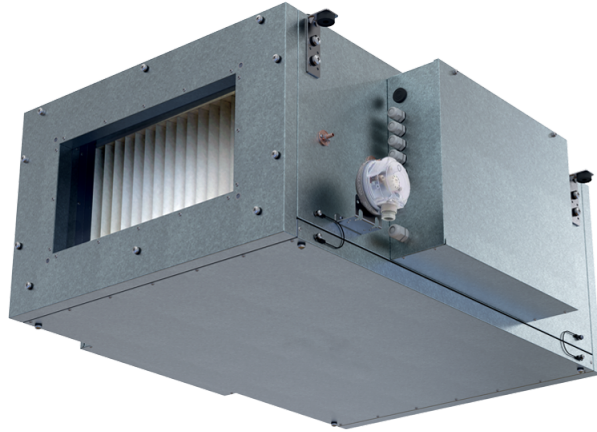

Blaubox EC ME 4000-24 S31

Приточные вентиляционные установки с электрическим нагревателем

- Потребляемая мощность электрического догрева: 24000
- Максимальный расход воздуха: 5000
- Уровень звукового давления LpA на расстоянии 3 м: 49
- Фильтр: Coarse 90% / G4 (опция: ePM1 70% / F7), Coarse 90% / G4 (option: ePM1 70% / F7)
- Шумоизоляция
- Тип двигателя: EC
- Догрев: Электрический
- BMS протокол: ModBus
- Управление: Проводная панель управления
- Материал корпуса: Сталь с алюмоцинковым покрытием

	Единица измерения	Blaubox EC ME 4000-24 S31
Размер подключаемого воздуховода	мм	700x400
Фазность	-	3
Минимальное напряжение питания	В	400
Максимальное напряжение питания	В	400
Частота сети питания	Гц	50
Номинальная мощность	Вт	717
Потребляемая мощность электрического догрева	Вт	24000
Максимальный ток	А	42.9
Максимальный расход воздуха	м ³ /час	5000
Уровень звукового давления LpA на расстоянии 3 м	дБ(А)	49
Вес	кг	60
Фильтр	-	Coarse 90% / G4 (опция: ePM1 70% / F7), Coarse 90% / G4 (option: ePM1 70% / F7)
Максимальная температура перемещаемого воздуха	°C	40
Минимальная температура перемещаемого воздуха	°C	-30
Минимальная температура окружающего воздуха	°C	1
Максимальная температура окружающего воздуха	°C	40
Максимальна вологість повітря, що оточує	%	80
Класс защиты	-	IP22
Класс защиты привода	-	IP44

Размеры

H	H1	L	L1	W	W1	W2	W3
550	400	1200	1070	940	993	1087	700

Аксессуары

Другие аксессуары

Наименование	Фото	Описание
FP 874x485x80 Coarse 90% / G4		Панельный фильтр G4
FP 874x485x80 ePM1 70% / F7		Панельный фильтр F7

Для прямоугольных каналов

Наименование	Фото	Описание
EVA 70x40		Гибкие виброгасящие вставки для прямоугольных каналов

Для прямоугольных каналов

Наименование	Фото	Описание
SD 70x40		Шумоглушители для прямоугольных каналов