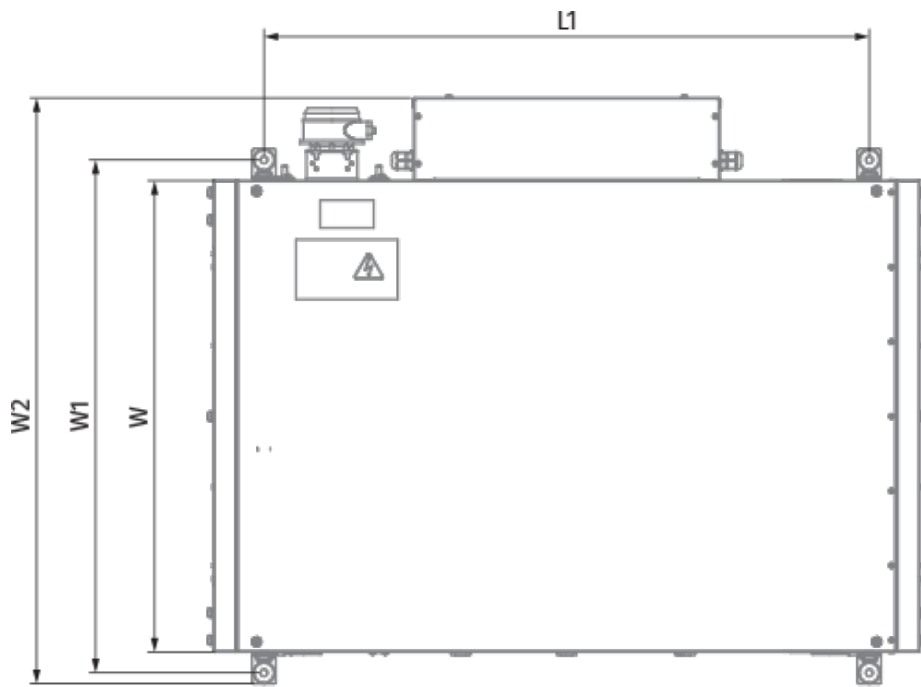

	Единица измерения	Blaubox EC ME 4000-24 S31
Размер подключаемого воздуховода	мм	700x400
Фазность	-	3
Минимальное напряжение питания	В	400
Максимальное напряжение питания	В	400
Частота сети питания	Гц	50
Номинальная мощность	Вт	717
Потребляемая мощность электрического догрева	Вт	24000
Максимальный ток	А	42.9
Максимальный расход воздуха	м ³ /час	5000
Уровень звукового давления LpA на расстоянии 3 м	дБ(А)	49
Вес	кг	60
Фильтр	-	Coarse 90% / G4 (опция: ePM1 70% / F7)
Максимальная температура перемещаемого воздуха	°С	40
Минимальная температура перемещаемого воздуха	°С	-30
Минимальная температура окружающего воздуха	°С	1
Максимальная температура окружающего воздуха	°С	40
Максимальная влажность воздуха, что оточуе	%	80
Класс защиты	-	IP22
Класс защиты привода	-	IP44

Размеры

H	H1	L	L1	W	W1	W2	W3
550	400	1200	1070	940	993	1087	700

Аксессуары

Другие аксессуары

Наименование	Фото	Описание
FP 874x485x80 Coarse 90% / G4		Панельный фильтр G4
FP 874x485x80 ePM1 70% / F7		Панельный фильтр F7