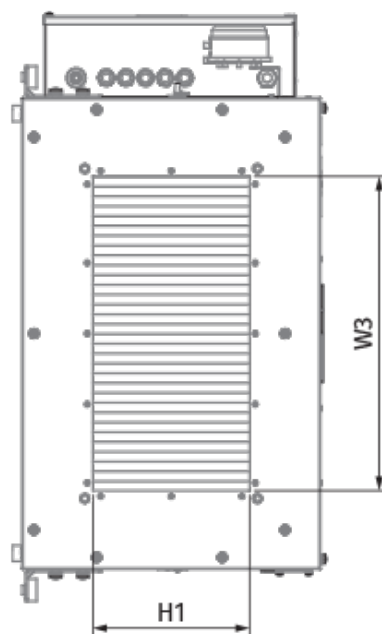

	Единица измерения	Blaubox EC ME 4000-24 S31
Размер подключаемого воздуховода	мм	700x400
Фазность	-	3
Минимальное напряжение питания	В	400
Максимальное напряжение питания	В	400
Частота сети питания	Гц	50
Номинальная мощность	Вт	717
Потребляемая мощность электрического догрева	Вт	24000
Максимальный ток	А	42.9
Максимальный расход воздуха	м ³ /час	5000
Уровень звукового давления LpA на расстоянии 3 м	дБ(А)	49
Вес	кг	60
Фильтр	-	Coarse 90% / G4 (опция: ePM1 70% / F7), Coarse 90% / G4 (option: ePM1 70% / F7)
Максимальная температура перемещаемого воздуха	°C	40
Минимальная температура перемещаемого воздуха	°C	-30
Минимальная температура окружающего воздуха	°C	1
Максимальная температура окружающего воздуха	°C	40
Максимальна вологість повітря, що оточує	%	80
Класс защиты	-	IP22
Класс защиты привода	-	IP44

Размеры

H	H1	L	L1	W	W1	W2	W3
550	400	1200	1070	940	993	1087	700

Аксессуары

Другие аксессуары

Наименование	Фото	Описание
FP 874x485x80 Coarse 90% / G4		Панельный фильтр G4
FP 874x485x80 ePM1 70% / F7		Панельный фильтр F7

Для прямоугольных каналов

Наименование	Фото	Описание
EVA 70x40		Гибкие виброгасящие вставки для прямоугольных каналов

Для прямоугольных каналов

Наименование	Фото	Описание
SD 70x40		Шумоглушители для прямоугольных каналов