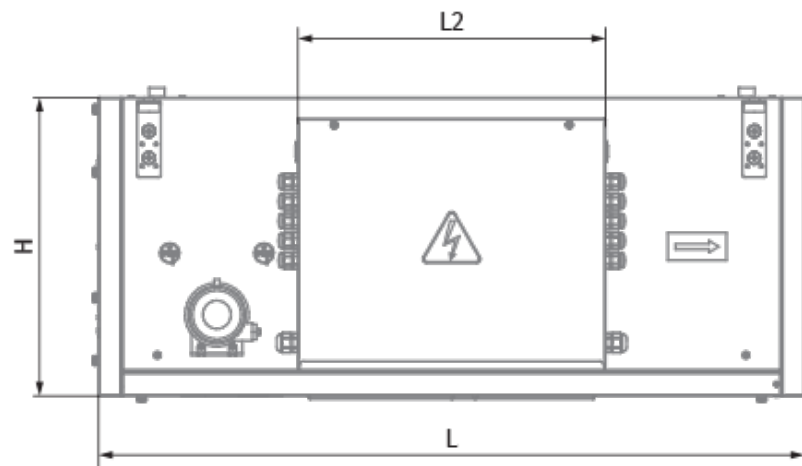

	Единица измерения	Blaubox EC ME 4000-24 S31
Размер подключаемого воздуховода	мм	700x400
Фазность	-	3
Минимальное напряжение питания	В	400
Максимальное напряжение питания	В	400
Частота сети питания	Гц	50
Номинальная мощность	Вт	717
Потребляемая мощность электрического догрева	Вт	24000
Максимальный ток	А	42.9
Максимальный расход воздуха	м ³ /час	5000
Уровень звукового давления LpA на расстоянии 3 м	дБ(А)	49
Вес	кг	60
Фильтр	-	Coarse 90% / G4 (опция: ePM1 70% / F7), Coarse 90% / G4 (option: ePM1 70% / F7)
Максимальная температура перемещаемого воздуха	°C	40
Минимальная температура перемещаемого воздуха	°C	-30
Минимальная температура окружающего воздуха	°C	1
Максимальная температура окружающего воздуха	°C	40
Максимальна вологість повітря, що оточує	%	80
Класс защиты	-	IP22
Класс защиты привода	-	IP44

Размеры

H	H1	L	L1	W	W1	W2	W3
550	400	1200	1070	940	993	1087	700

Аксессуары

Другие аксессуары

Наименование	Фото	Описание
FP 874x485x80 Coarse 90% / G4		Панельный фильтр G4
FP 874x485x80 ePM1 70% / F7		Панельный фильтр F7

Для прямоугольных каналов

Наименование	Фото	Описание
EVA 70x40		Гибкие виброгасящие вставки для прямоугольных каналов

Для прямоугольных каналов

Наименование	Фото	Описание
SD 70x40		Шумоглушители для прямоугольных каналов