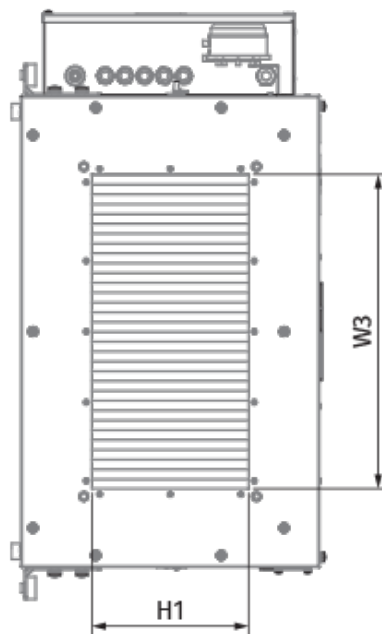

	Единица измерения	Blaubox EC ME 4000-24 S31
Размер подключаемого воздуховода	мм	700x400
Фазность	-	3
Минимальное напряжение питания	В	400
Максимальное напряжение питания	В	400
Частота сети питания	Гц	50
Номинальная мощность	Вт	717
Потребляемая мощность электрического догрева	Вт	24000
Максимальный ток	А	42.9
Максимальный расход воздуха	м ³ /час	5000
Уровень звукового давления LpA на расстоянии 3 м	дБ(А)	49
Вес	кг	60
Фильтр	-	Coarse 90% / G4 (опция: ePM1 70% / F7)
Максимальная температура перемещаемого воздуха	°С	40
Минимальная температура перемещаемого воздуха	°С	-30
Минимальная температура окружающего воздуха	°С	1
Максимальная температура окружающего воздуха	°С	40
Максимальная влажность воздуха, что оточуе	%	80
Класс защиты	-	IP22
Класс защиты привода	-	IP44

Размеры

H	H1	L	L1	W	W1	W2	W3
550	400	1200	1070	940	993	1087	700

Аксессуары

Другие аксессуары

Наименование	Фото	Описание
FP 874x485x80 Coarse 90% / G4		Панельный фильтр G4
FP 874x485x80 ePM1 70% / F7		Панельный фильтр F7