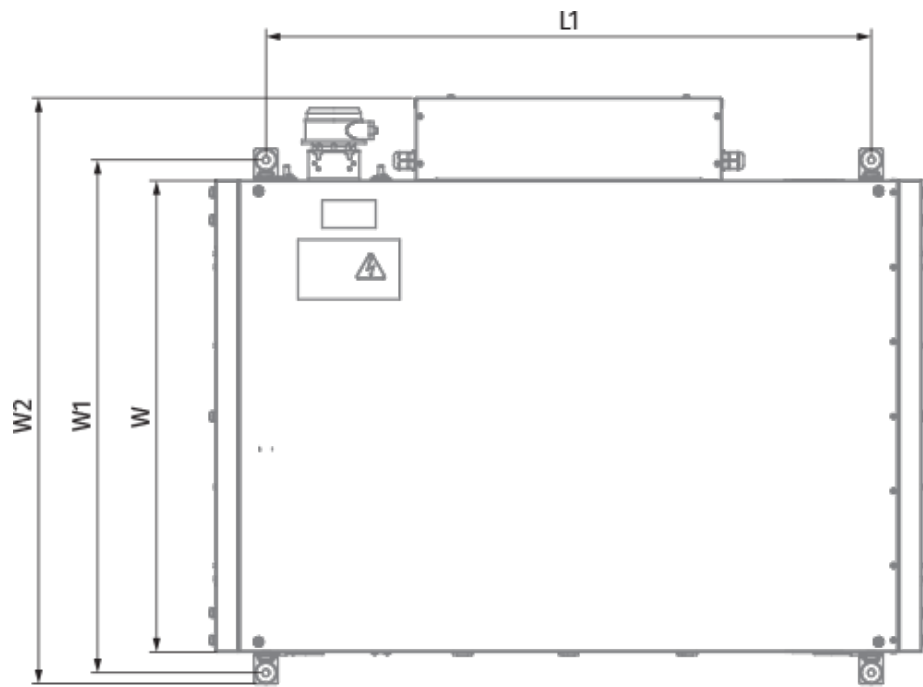

	Единица измерения	Blaubox EC ME 3000-45 S31
Размер подключаемого воздуховода	мм	600x300
Фазность	-	3
Минимальное напряжение питания	В	400
Максимальное напряжение питания	В	400
Частота сети питания	Гц	50
Номинальная мощность	Вт	472
Потребляемая мощность электрического догрева	Вт	45000
Максимальный ток	А	72.8
Максимальный расход воздуха	м ³ /час	3150
Уровень звукового давления LpA на расстоянии 3 м	дБ(А)	47
Вес	кг	50
Фильтр	-	Coarse 90% / G4 (опция: ePM1 70% / F7)
Максимальная температура перемещаемого воздуха	°С	40
Минимальная температура перемещаемого воздуха	°С	-30
Минимальная температура окружающего воздуха	°С	1
Максимальная температура окружающего воздуха	°С	40
Максимальная влажность воздуха, что оточуе	%	80
Класс защиты	-	IP22
Класс защиты привода	-	IP44

Размеры

H	H1	L	L1	W	W1	W2	W3
500	300	1200	1070	800	853	944	600

Аксессуары

Другие аксессуары

Наименование	Фото	Описание
FP 734x435x80 Coarse 90% / G4		Панельный фильтр G4
FP 734x435x80 ePM1 70% / F7		Панельный фильтр F7