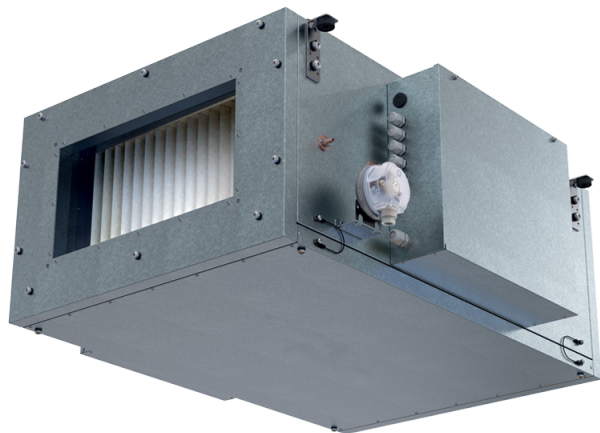

Blaubox EC ME 3000-45 S31

Приточные вентиляционные установки с электрическим нагревателем

- Потребляемая мощность электрического обогрева: 45000
- Максимальный расход воздуха: 3150
- Уровень звукового давления LpA на расстоянии 3 м: 47
- Фильтр: Coarse 90% / G4 (опция: ePM1 70% / F7), Coarse 90% / G4 (option: ePM1 70% / F7)
- Шумоизоляция
- Тип двигателя: EC
- Обогрев: Электрический
- BMS протокол: ModBus
- Управление: Проводная панель управления
- Материал корпуса: Сталь с алюминиевым покрытием

	Единица измерения	Blaubox EC ME 3000-45 S31
Размер подключаемого воздуховода	мм	600x300
Фазность	-	3
Минимальное напряжение питания	В	400
Максимальное напряжение питания	В	400
Частота сети питания	Гц	50
Номинальная мощность	Вт	472
Потребляемая мощность электрического обогрева	Вт	45000
Максимальный ток	А	72.8
Максимальный расход воздуха	м ³ /час	3150
Уровень звукового давления LpA на расстоянии 3 м	дБ(А)	47
Вес	кг	50
Фильтр	-	Coarse 90% / G4 (опция: ePM1 70% / F7), Coarse 90% / G4 (option: ePM1 70% / F7)
Максимальная температура перемещаемого воздуха	°C	40
Минимальная температура перемещаемого воздуха	°C	-30
Минимальная температура окружающего воздуха	°C	1
Максимальная температура окружающего воздуха	°C	40
Максимальная влажность воздуха, что оточує	%	80
Класс защиты	-	IP22
Класс защиты привода	-	IP44

Размеры

H	H1	L	L1	W	W1	W2	W3
500	300	1200	1070	800	853	944	600

Аксессуары

Другие аксессуары

Наименование	Фото	Описание
FP 734x435x80 Coarse 90% / G4		Панельный фильтр G4
FP 734x435x80 ePM1 70% / F7		Панельный фильтр F7

Для прямоугольных каналов

Наименование	Фото	Описание
EVA 60x30		Гибкие виброгасящие вставки для прямоугольных каналов

Для прямоугольных каналов

Наименование	Фото	Описание
SD 60x30		Шумоглушители для прямоугольных каналов