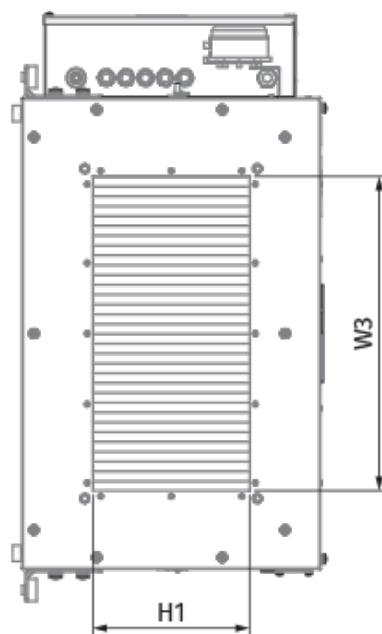

	Единица измерения	Blaubox EC ME 3000-45 S31
Размер подключаемого воздуховода	мм	600x300
Фазность	-	3
Минимальное напряжение питания	В	400
Максимальное напряжение питания	В	400
Частота сети питания	Гц	50
Номинальная мощность	Вт	472
Потребляемая мощность электрического догрева	Вт	45000
Максимальный ток	А	72.8
Максимальный расход воздуха	м ³ /час	3150
Уровень звукового давления LpA на расстоянии 3 м	дБ(А)	47
Вес	кг	50
Фильтр	-	Coarse 90% / G4 (опция: ePM1 70% / F7)
Максимальная температура перемещаемого воздуха	°С	40
Минимальная температура перемещаемого воздуха	°С	-30
Минимальная температура окружающего воздуха	°С	1
Максимальная температура окружающего воздуха	°С	40
Максимальная влажность воздуха, что оточуе	%	80
Класс защиты	-	IP22
Класс защиты привода	-	IP44

Размеры

H	H1	L	L1	W	W1	W2	W3
500	300	1200	1070	800	853	944	600

Аксессуары

Другие аксессуары

Наименование	Фото	Описание
FP 734x435x80 Coarse 90% / G4		Панельный фильтр G4
FP 734x435x80 ePM1 70% / F7		Панельный фильтр F7