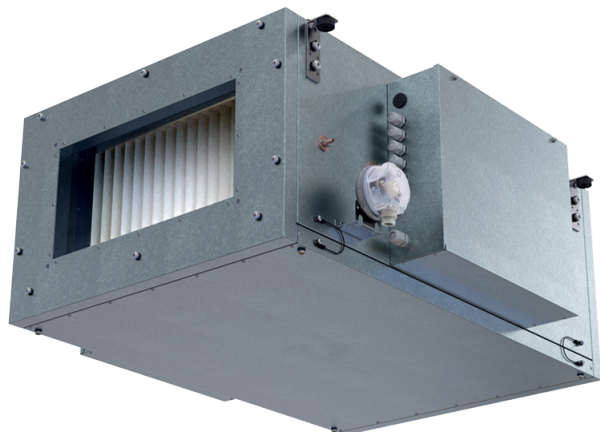

Blaubox EC ME 3000-45 S31

Приточные вентиляционные установки с электрическим нагревателем

- Потребляемая мощность электрического догрева: 45000
- Максимальный расход воздуха: 3150
- Уровень звукового давления LpA на расстоянии 3 м: 47
- Фильтр: Coarse 90% / G4 (опция: ePM1 70% / F7)
- Шумоизоляция
- Тип двигателя: EC
- Догрев: Электрический
- BMS протокол: ModBus
- Управление: Проводная панель управления
- Материал корпуса: Сталь с алюмоцинковым покрытием

	Единица измерения	Blaubox EC ME 3000-45 S31
Размер подключаемого воздуховода	мм	600x300
Фазность	-	3
Минимальное напряжение питания	В	400
Максимальное напряжение питания	В	400
Частота сети питания	Гц	50
Номинальная мощность	Вт	472
Потребляемая мощность электрического догрева	Вт	45000
Максимальный ток	А	72.8
Максимальный расход воздуха	м ³ /час	3150
Уровень звукового давления LpA на расстоянии 3 м	дБ(А)	47
Вес	кг	50
Фильтр	-	Coarse 90% / G4 (опция: ePM1 70% / F7)
Максимальная температура перемещаемого воздуха	°С	40
Минимальная температура перемещаемого воздуха	°С	-30
Минимальная температура окружающего воздуха	°С	1
Максимальная температура окружающего воздуха	°С	40
Максимальная влажность воздуха, что оточуе	%	80
Класс защиты	-	IP22
Класс защиты привода	-	IP44

Размеры

H	H1	L	L1	W	W1	W2	W3
500	300	1200	1070	800	853	944	600

Аксессуары

Другие аксессуары

Наименование	Фото	Описание
FP 734x435x80 Coarse 90% / G4		Панельный фильтр G4
FP 734x435x80 ePM1 70% / F7		Панельный фильтр F7

Для прямоугольных каналов

Наименование	Фото	Описание
EVA 60x30		Гибкие виброгасящие вставки для прямоугольных каналов

Для прямоугольных каналов

Наименование	Фото	Описание
SD 60x30		Шумоглушители для прямоугольных каналов