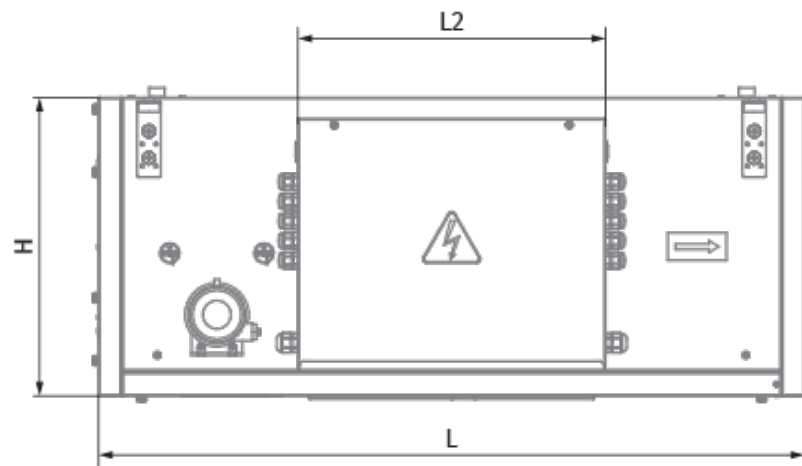

	Единица измерения	Blaubox EC ME 3000-45 S31
Размер подключаемого воздуховода	мм	600x300
Фазность	-	3
Минимальное напряжение питания	В	400
Максимальное напряжение питания	В	400
Частота сети питания	Гц	50
Номинальная мощность	Вт	472
Потребляемая мощность электрического догрева	Вт	45000
Максимальный ток	А	72.8
Максимальный расход воздуха	м ³ /час	3150
Уровень звукового давления LpA на расстоянии 3 м	дБ(А)	47
Вес	кг	50
Фильтр	-	Coarse 90% / G4 (опция: ePM1 70% / F7)
Максимальная температура перемещаемого воздуха	°С	40
Минимальная температура перемещаемого воздуха	°С	-30
Минимальная температура окружающего воздуха	°С	1
Максимальная температура окружающего воздуха	°С	40
Максимальная влажность воздуха, что оточуе	%	80
Класс защиты	-	IP22
Класс защиты привода	-	IP44

Размеры

H	H1	L	L1	W	W1	W2	W3
500	300	1200	1070	800	853	944	600

Аксессуары

Другие аксессуары

Наименование	Фото	Описание
FP 734x435x80 Coarse 90% / G4		Панельный фильтр G4
FP 734x435x80 ePM1 70% / F7		Панельный фильтр F7