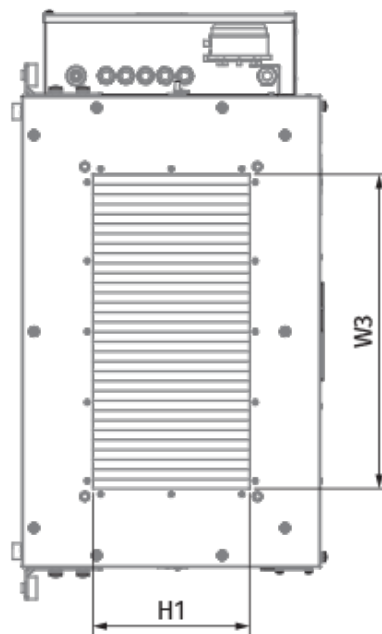

	Единица измерения	Blaubox EC ME 3000-45 S31
Размер подключаемого воздуховода	мм	600x300
Фазность	-	3
Минимальное напряжение питания	В	400
Максимальное напряжение питания	В	400
Частота сети питания	Гц	50
Номинальная мощность	Вт	472
Потребляемая мощность электрического догрева	Вт	45000
Максимальный ток	А	72.8
Максимальный расход воздуха	м ³ /час	3150
Уровень звукового давления LpA на расстоянии 3 м	дБ(А)	47
Вес	кг	50
Фильтр	-	Coarse 90% / G4 (опция: ePM1 70% / F7)
Максимальная температура перемещаемого воздуха	°С	40
Минимальная температура перемещаемого воздуха	°С	-30
Минимальная температура окружающего воздуха	°С	1
Максимальная температура окружающего воздуха	°С	40
Максимальная влажность воздуха, что оточуе	%	80
Класс защиты	-	IP22
Класс защиты привода	-	IP44

Размеры

H	H1	L	L1	W	W1	W2	W3
500	300	1200	1070	800	853	944	600

Аксессуары

Другие аксессуары

Наименование	Фото	Описание
FP 734x435x80 Coarse 90% / G4		Панельный фильтр G4
FP 734x435x80 ePM1 70% / F7		Панельный фильтр F7

Для прямоугольных каналов

Наименование	Фото	Описание
EVA 60x30		Гибкие виброгасящие вставки для прямоугольных каналов

Для прямоугольных каналов

Наименование	Фото	Описание
SD 60x30		Шумоглушители для прямоугольных каналов