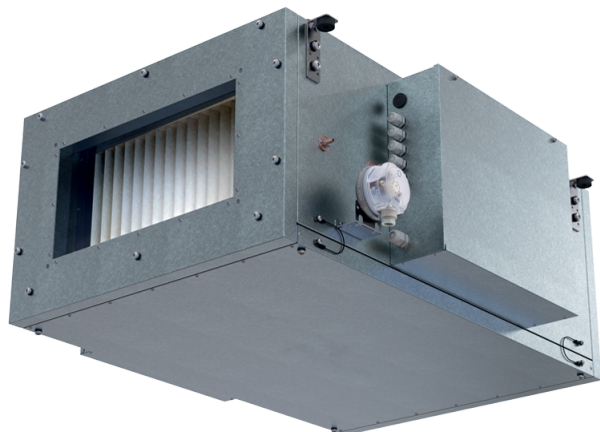

Blaubox EC ME 3000-45 S31

Приточные вентиляционные установки с электрическим нагревателем

- Потребляемая мощность электрического догрева: 45000
- Максимальный расход воздуха: 3150
- Уровень звукового давления LpA на расстоянии 3 м: 47
- Фильтр: Coarse 90% / G4 (опция: ePM1 70% / F7)
- Шумоизоляция
- Тип двигателя: EC
- Догрев: Электрический
- BMS протокол: ModBus
- Управление: Проводная панель управления
- Материал корпуса: Сталь с алюмоцинковым покрытием

	Единица измерения	Blaubox EC ME 3000-45 S31
Размер подключаемого воздуховода	мм	600x300
Фазность	-	3
Минимальное напряжение питания	В	400
Максимальное напряжение питания	В	400
Частота сети питания	Гц	50
Номинальная мощность	Вт	472
Потребляемая мощность электрического догрева	Вт	45000
Максимальный ток	А	72.8
Максимальный расход воздуха	м ³ /час	3150
Уровень звукового давления LpA на расстоянии 3 м	дБ(А)	47
Вес	кг	50
Фильтр	-	Coarse 90% / G4 (опция: ePM1 70% / F7)
Максимальная температура перемещаемого воздуха	°С	40
Минимальная температура перемещаемого воздуха	°С	-30
Минимальная температура окружающего воздуха	°С	1
Максимальная температура окружающего воздуха	°С	40
Максимальная влажность воздуха, что оточуе	%	80
Класс защиты	-	IP22
Класс защиты привода	-	IP44

Размеры

H	H1	L	L1	W	W1	W2	W3
500	300	1200	1070	800	853	944	600

Аксессуары

Другие аксессуары

Наименование	Фото	Описание
FP 734x435x80 Coarse 90% / G4		Панельный фильтр G4
FP 734x435x80 ePM1 70% / F7		Панельный фильтр F7

Другие аксессуары

Наименование	Фото	Описание
EVA 60x30		Гибкие виброгасящие вставки для прямоугольных каналов
SL 60x30		Заслонки для прямоугольных каналов

Другие аксессуары

Наименование	Фото	Описание
SD 60x30		Шумоглушители для прямоугольных каналов