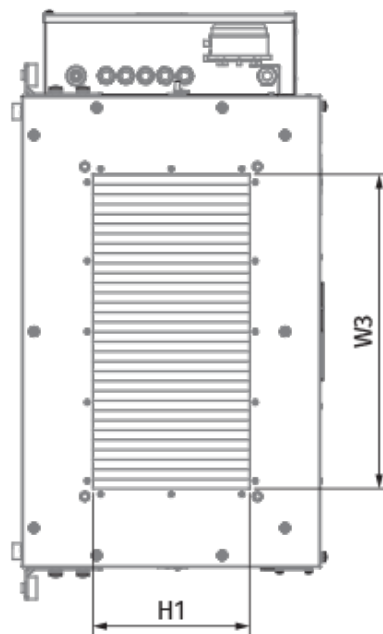

	Единица измерения	Blaubox EC ME 3000-45 S31
Размер подключаемого воздуховода	мм	600x300
Фазность	-	3
Минимальное напряжение питания	В	400
Максимальное напряжение питания	В	400
Частота сети питания	Гц	50
Номинальная мощность	Вт	472
Потребляемая мощность электрического обогрева	Вт	45000
Максимальный ток	А	72.8
Максимальный расход воздуха	м ³ /час	3150
Уровень звукового давления LpA на расстоянии 3 м	дБ(А)	47
Вес	кг	50
Фильтр	-	Coarse 90% / G4 (опция: ePM1 70% / F7), Coarse 90% / G4 (option: ePM1 70% / F7)
Максимальная температура перемещаемого воздуха	°C	40
Минимальная температура перемещаемого воздуха	°C	-30
Минимальная температура окружающего воздуха	°C	1
Максимальная температура окружающего воздуха	°C	40
Максимальная влажность воздуха, что оточує	%	80
Класс защиты	-	IP22
Класс защиты привода	-	IP44

Размеры

H	H1	L	L1	W	W1	W2	W3
500	300	1200	1070	800	853	944	600

Аксессуары

Другие аксессуары

Наименование	Фото	Описание
FP 734x435x80 Coarse 90% / G4		Панельный фильтр G4
FP 734x435x80 ePM1 70% / F7		Панельный фильтр F7

Для прямоугольных каналов

Наименование	Фото	Описание
EVA 60x30		Гибкие виброгасящие вставки для прямоугольных каналов

Для прямоугольных каналов

Наименование	Фото	Описание
SD 60x30		Шумоглушители для прямоугольных каналов