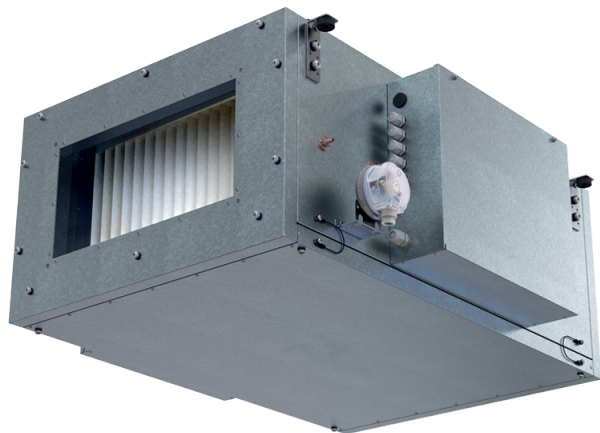

Blaubox EC ME 3000-27 S31

Приточные вентиляционные установки с электрическим нагревателем

- Потребляемая мощность электрического догрева: 27000
- Максимальный расход воздуха: 3150
- Уровень звукового давления LpA на расстоянии 3 м: 47
- Фильтр: Coarse 90% / G4 (опция: ePM1 70% / F7), Coarse 90% / G4 (option: ePM1 70% / F7)
- Шумоизоляция
- Тип двигателя: EC
- Догрев: Электрический
- BMS протокол: ModBus
- Управление: Проводная панель управления
- Материал корпуса: Сталь с алюмоцинковым покрытием

	Единица измерения	Blaubox EC ME 3000-27 S31
Размер подключаемого воздуховода	мм	600x300
Фазность	-	3
Минимальное напряжение питания	В	400
Максимальное напряжение питания	В	400
Частота сети питания	Гц	50
Номинальная мощность	Вт	472
Потребляемая мощность электрического догрева	Вт	27000
Максимальный ток	А	44
Максимальный расход воздуха	м ³ /час	3150
Уровень звукового давления LpA на расстоянии 3 м	дБ(А)	47
Вес	кг	50
Фильтр	-	Coarse 90% / G4 (опция: ePM1 70% / F7), Coarse 90% / G4 (option: ePM1 70% / F7)
Максимальная температура перемещаемого воздуха	°C	40
Минимальная температура перемещаемого воздуха	°C	-30
Минимальная температура окружающего воздуха	°C	1
Максимальная температура окружающего воздуха	°C	40
Максимальна вологість повітря, що оточує	%	80
Класс защиты	-	IP22
Класс защиты привода	-	IP44

Размеры

H	H1	L	L1	W	W1	W2	W3
500	300	1200	1070	800	853	944	600

Аксессуары

Другие аксессуары

Наименование	Фото	Описание
FP 734x435x80 Coarse 90% / G4		Панельный фильтр G4
FP 734x435x80 ePM1 70% / F7		Панельный фильтр F7

Для прямоугольных каналов

Наименование	Фото	Описание
EVA 60x30		Гибкие виброгасящие вставки для прямоугольных каналов

Для прямоугольных каналов

Наименование	Фото	Описание
SD 60x30		Шумоглушители для прямоугольных каналов