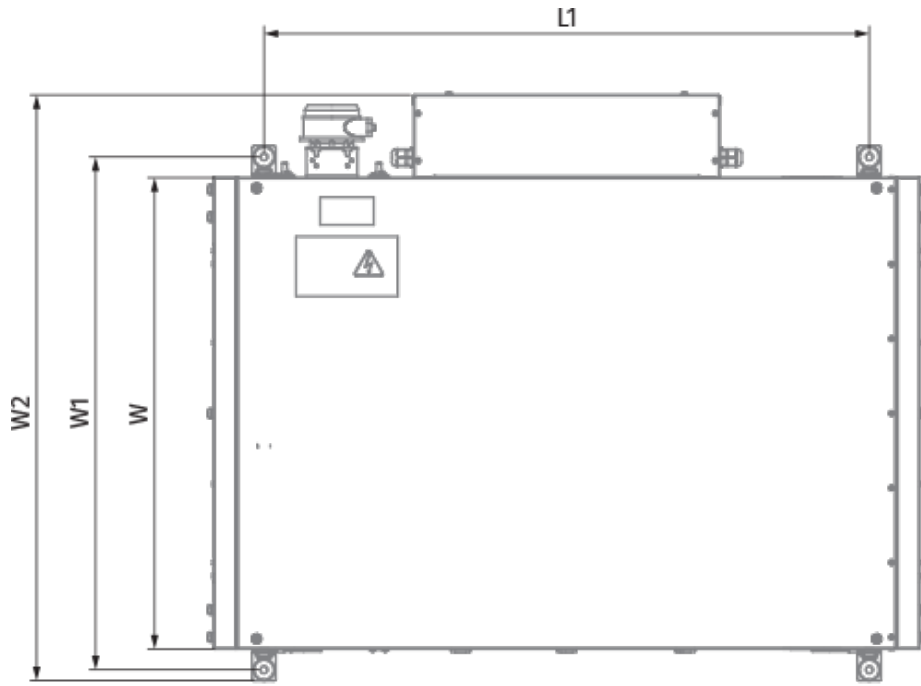

	Единица измерения	Blaubox EC ME 3000-27 S31
Размер подключаемого воздуховода	мм	600x300
Фазность	-	3
Минимальное напряжение питания	В	400
Максимальное напряжение питания	В	400
Частота сети питания	Гц	50
Номинальная мощность	Вт	472
Потребляемая мощность электрического догрева	Вт	27000
Максимальный ток	А	44
Максимальный расход воздуха	м ³ /час	3150
Уровень звукового давления LpA на расстоянии 3 м	дБ(А)	47
Вес	кг	50
Фильтр	-	Coarse 90% / G4 (опция: ePM1 70% / F7)
Максимальная температура перемещаемого воздуха	°С	40
Минимальная температура перемещаемого воздуха	°С	-30
Минимальная температура окружающего воздуха	°С	1
Максимальная температура окружающего воздуха	°С	40
Максимальная влажность воздуха, что оточуе	%	80
Класс защиты	-	IP22
Класс защиты привода	-	IP44

Размеры

H	H1	L	L1	W	W1	W2	W3
500	300	1200	1070	800	853	944	600

Аксессуары

Другие аксессуары

Наименование	Фото	Описание
FP 734x435x80 Coarse 90% / G4		Панельный фильтр G4
FP 734x435x80 ePM1 70% / F7		Панельный фильтр F7

Для прямоугольных каналов

Наименование	Фото	Описание
EVA 60x30		Гибкие виброгасящие вставки для прямоугольных каналов

Для прямоугольных каналов

Наименование	Фото	Описание
SD 60x30		Шумоглушители для прямоугольных каналов