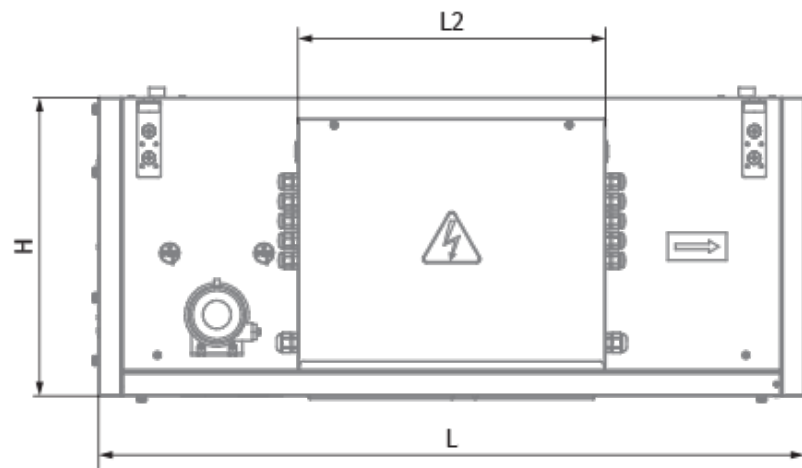

	Единица измерения	Blaubox EC ME 3000-27 S31
Размер подключаемого воздуховода	мм	600x300
Фазность	-	3
Минимальное напряжение питания	В	400
Максимальное напряжение питания	В	400
Частота сети питания	Гц	50
Номинальная мощность	Вт	472
Потребляемая мощность электрического догрева	Вт	27000
Максимальный ток	А	44
Максимальный расход воздуха	м ³ /час	3150
Уровень звукового давления LpA на расстоянии 3 м	дБ(А)	47
Вес	кг	50
Фильтр	-	Coarse 90% / G4 (опция: ePM1 70% / F7), Coarse 90% / G4 (option: ePM1 70% / F7)
Максимальная температура перемещаемого воздуха	°C	40
Минимальная температура перемещаемого воздуха	°C	-30
Минимальная температура окружающего воздуха	°C	1
Максимальная температура окружающего воздуха	°C	40
Максимальна вологість повітря, що оточує	%	80
Класс защиты	-	IP22
Класс защиты привода	-	IP44

Размеры

H	H1	L	L1	W	W1	W2	W3
500	300	1200	1070	800	853	944	600

Аксессуары

Другие аксессуары

Наименование	Фото	Описание
FP 734x435x80 Coarse 90% / G4		Панельный фильтр G4
FP 734x435x80 ePM1 70% / F7		Панельный фильтр F7

Для прямоугольных каналов

Наименование	Фото	Описание
EVA 60x30		Гибкие виброгасящие вставки для прямоугольных каналов

Для прямоугольных каналов

Наименование	Фото	Описание
SD 60x30		Шумоглушители для прямоугольных каналов