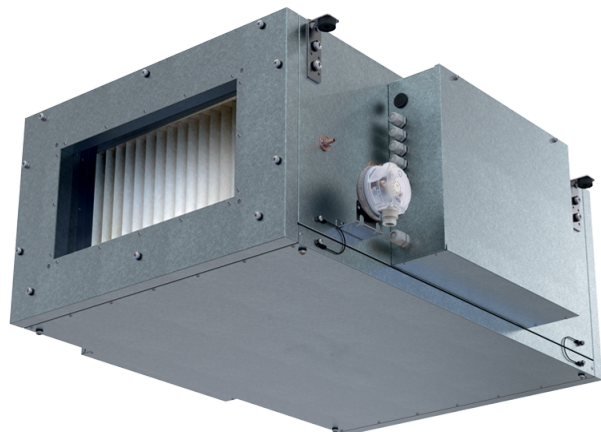

Blaubox EC ME 3000-27 S31

Приточные вентиляционные установки с электрическим нагревателем

- Потребляемая мощность электрического догрева: 27000
- Максимальный расход воздуха: 3150
- Уровень звукового давления LpA на расстоянии 3 м: 47
- Фильтр: Coarse 90% / G4 (опция: ePM1 70% / F7)
- Шумоизоляция
- Тип двигателя: EC
- Догрев: Электрический
- BMS протокол: ModBus
- Управление: Проводная панель управления
- Материал корпуса: Сталь с алюмоцинковым покрытием

	Единица измерения	Blaubox EC ME 3000-27 S31
Размер подключаемого воздуховода	мм	600x300
Фазность	-	3
Минимальное напряжение питания	В	400
Максимальное напряжение питания	В	400
Частота сети питания	Гц	50
Номинальная мощность	Вт	472
Потребляемая мощность электрического догрева	Вт	27000
Максимальный ток	А	44
Максимальный расход воздуха	м ³ /час	3150
Уровень звукового давления LpA на расстоянии 3 м	дБ(А)	47
Вес	кг	50
Фильтр	-	Coarse 90% / G4 (опция: ePM1 70% / F7)
Максимальная температура перемещаемого воздуха	°С	40
Минимальная температура перемещаемого воздуха	°С	-30
Минимальная температура окружающего воздуха	°С	1
Максимальная температура окружающего воздуха	°С	40
Максимальная влажность воздуха, что оточуе	%	80
Класс защиты	-	IP22
Класс защиты привода	-	IP44

Размеры

H	H1	L	L1	W	W1	W2	W3
500	300	1200	1070	800	853	944	600

Аксессуары

Другие аксессуары

Наименование	Фото	Описание
FP 734x435x80 Coarse 90% / G4		Панельный фильтр G4
FP 734x435x80 ePM1 70% / F7		Панельный фильтр F7

Для прямоугольных каналов

Наименование	Фото	Описание
EVA 60x30		Гибкие виброгасящие вставки для прямоугольных каналов

Для прямоугольных каналов

Наименование	Фото	Описание
SD 60x30		Шумоглушители для прямоугольных каналов