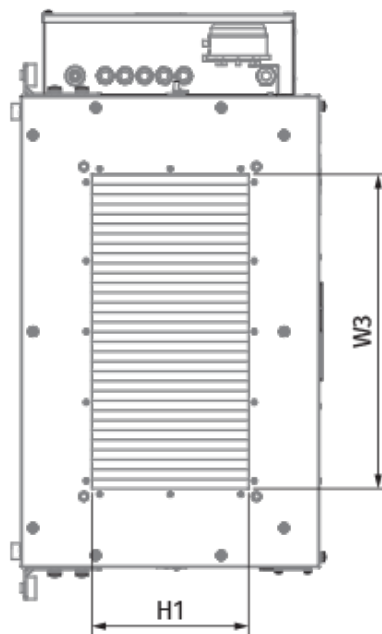

	Единица измерения	Blaubox EC ME 3000-27 S31
Размер подключаемого воздуховода	мм	600x300
Фазность	-	3
Минимальное напряжение питания	В	400
Максимальное напряжение питания	В	400
Частота сети питания	Гц	50
Номинальная мощность	Вт	472
Потребляемая мощность электрического догрева	Вт	27000
Максимальный ток	А	44
Максимальный расход воздуха	м ³ /час	3150
Уровень звукового давления LpA на расстоянии 3 м	дБ(А)	47
Вес	кг	50
Фильтр	-	Coarse 90% / G4 (опция: ePM1 70% / F7)
Максимальная температура перемещаемого воздуха	°С	40
Минимальная температура перемещаемого воздуха	°С	-30
Минимальная температура окружающего воздуха	°С	1
Максимальная температура окружающего воздуха	°С	40
Максимальная влажность воздуха, что оточуе	%	80
Класс защиты	-	IP22
Класс защиты привода	-	IP44

Размеры

H	H1	L	L1	W	W1	W2	W3
500	300	1200	1070	800	853	944	600

Аксессуары

Другие аксессуары

Наименование	Фото	Описание
FP 734x435x80 Coarse 90% / G4		Панельный фильтр G4
FP 734x435x80 ePM1 70% / F7		Панельный фильтр F7

Для прямоугольных каналов

Наименование	Фото	Описание
EVA 60x30		Гибкие виброгасящие вставки для прямоугольных каналов

Для прямоугольных каналов

Наименование	Фото	Описание
SD 60x30		Шумоглушители для прямоугольных каналов