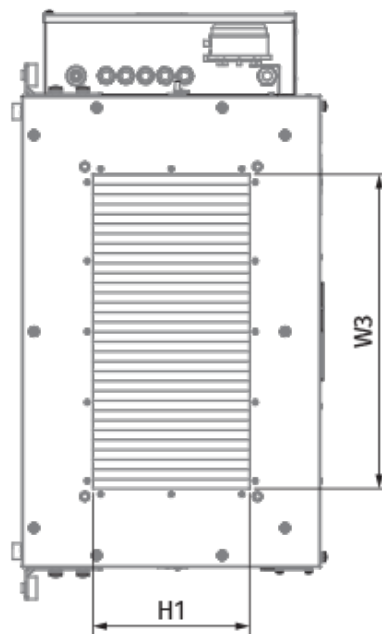

	Единица измерения	Blaubox EC ME 3000-27 S31
Размер подключаемого воздуховода	мм	600x300
Фазность	-	3
Минимальное напряжение питания	В	400
Максимальное напряжение питания	В	400
Частота сети питания	Гц	50
Номинальная мощность	Вт	472
Потребляемая мощность электрического догрева	Вт	27000
Максимальный ток	А	44
Максимальный расход воздуха	м ³ /час	3150
Уровень звукового давления LpA на расстоянии 3 м	дБ(А)	47
Вес	кг	50
Фильтр	-	Coarse 90% / G4 (опция: ePM1 70% / F7), Coarse 90% / G4 (option: ePM1 70% / F7)
Максимальная температура перемещаемого воздуха	°C	40
Минимальная температура перемещаемого воздуха	°C	-30
Минимальная температура окружающего воздуха	°C	1
Максимальная температура окружающего воздуха	°C	40
Максимальна вологість повітря, що оточує	%	80
Класс защиты	-	IP22
Класс защиты привода	-	IP44

Размеры

H	H1	L	L1	W	W1	W2	W3
500	300	1200	1070	800	853	944	600

Аксессуары

Другие аксессуары

Наименование	Фото	Описание
FP 734x435x80 Coarse 90% / G4		Панельный фильтр G4
FP 734x435x80 ePM1 70% / F7		Панельный фильтр F7

Для прямоугольных каналов

Наименование	Фото	Описание
EVA 60x30		Гибкие виброгасящие вставки для прямоугольных каналов

Для прямоугольных каналов

Наименование	Фото	Описание
SD 60x30		Шумоглушители для прямоугольных каналов