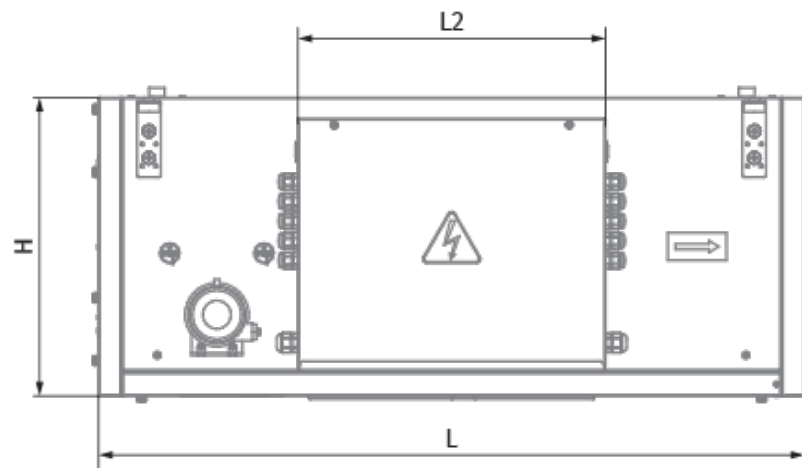

	Единица измерения	Blaubox EC ME 3000-27 S31
Размер подключаемого воздуховода	мм	600x300
Фазность	-	3
Минимальное напряжение питания	В	400
Максимальное напряжение питания	В	400
Частота сети питания	Гц	50
Номинальная мощность	Вт	472
Потребляемая мощность электрического догрева	Вт	27000
Максимальный ток	А	44
Максимальный расход воздуха	м ³ /час	3150
Уровень звукового давления LpA на расстоянии 3 м	дБ(А)	47
Вес	кг	50
Фильтр	-	Coarse 90% / G4 (опция: ePM1 70% / F7)
Максимальная температура перемещаемого воздуха	°С	40
Минимальная температура перемещаемого воздуха	°С	-30
Минимальная температура окружающего воздуха	°С	1
Максимальная температура окружающего воздуха	°С	40
Максимальная влажность воздуха, что оточуе	%	80
Класс защиты	-	IP22
Класс защиты привода	-	IP44

Размеры

H	H1	L	L1	W	W1	W2	W3
500	300	1200	1070	800	853	944	600

Аксессуары

Другие аксессуары

Наименование	Фото	Описание
FP 734x435x80 Coarse 90% / G4		Панельный фильтр G4
FP 734x435x80 ePM1 70% / F7		Панельный фильтр F7

Для прямоугольных каналов

Наименование	Фото	Описание
EVA 60x30		Гибкие виброгасящие вставки для прямоугольных каналов

Для прямоугольных каналов

Наименование	Фото	Описание
SD 60x30		Шумоглушители для прямоугольных каналов