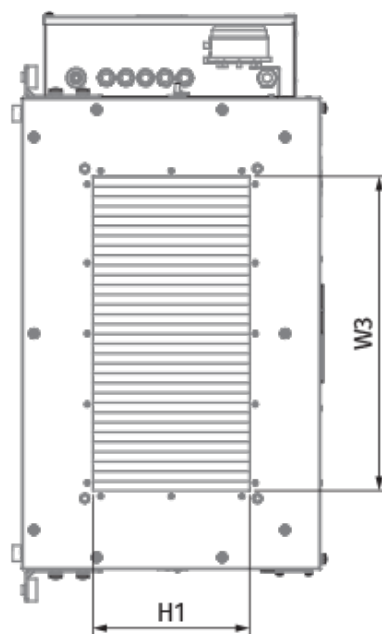

	Единица измерения	Blaubox EC ME 3000-18 S31
Размер подключаемого воздуховода	мм	600x300
Фазность	-	3
Минимальное напряжение питания	В	400
Максимальное напряжение питания	В	400
Частота сети питания	Гц	50
Номинальная мощность	Вт	472
Потребляемая мощность электрического догрева	Вт	18000
Максимальный ток	А	29.6
Максимальный расход воздуха	м ³ /час	3150
Уровень звукового давления LpA на расстоянии 3 м	дБ(А)	47
Вес	кг	50
Фильтр	-	Coarse 90% / G4 (опция: ePM1 70% / F7), Coarse 90% / G4 (option: ePM1 70% / F7)
Максимальная температура перемещаемого воздуха	°C	40
Минимальная температура перемещаемого воздуха	°C	-30
Минимальная температура окружающего воздуха	°C	1
Максимальная температура окружающего воздуха	°C	40
Максимальна вологість повітря, що оточує	%	80
Класс защиты	-	IP22
Класс защиты привода	-	IP44

Размеры

H	H1	L	L1	W	W1	W2	W3
500	300	1200	1070	800	853	944	600

Аксессуары

Другие аксессуары

Наименование	Фото	Описание
FP 734x435x80 Coarse 90% / G4		Панельный фильтр G4
FP 734x435x80 ePM1 70% / F7		Панельный фильтр F7

Для прямоугольных каналов

Наименование	Фото	Описание
EVA 60x30		Гибкие виброгасящие вставки для прямоугольных каналов

Для прямоугольных каналов

Наименование	Фото	Описание
SD 60x30		Шумоглушители для прямоугольных каналов