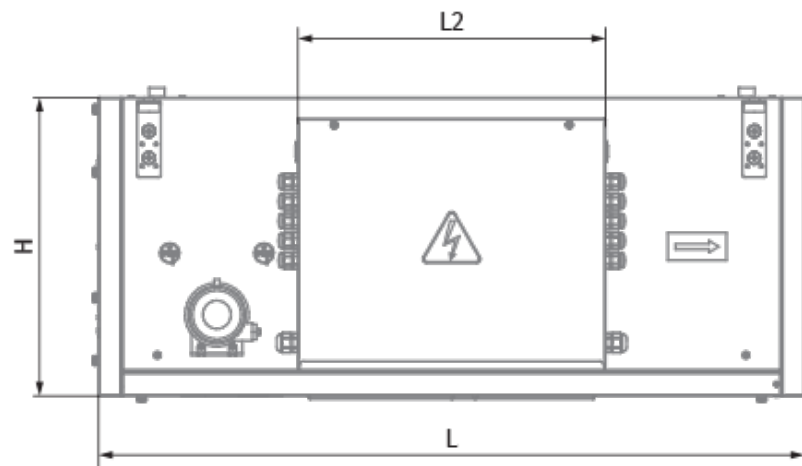

	Единица измерения	Blaubox EC ME 3000-18 S31
Размер подключаемого воздуховода	мм	600x300
Количество фаз	-	3
Минимальное напряжение питания	В	400
Максимальное напряжение питания	В	400
Частота сети питания	Гц	50
Номинальная мощность	Вт	472
Потребляемая мощность электрического догрева	Вт	18000
Максимальный ток	А	29.6
Максимальный расход воздуха	м <sup>3</sup> /час	3150
Уровень звукового давления LpA на расстоянии 3 м	дБ(А)	47
Вес	кг	50
Фильтр	-	Coarse 90 % / G4 (optional: ePM1 70 % / F7)
Максимальная температура перемещаемого воздуха	°С	40
Минимальная температура перемещаемого воздуха	°С	-30
Минимальная температура окружающего воздуха	°С	1
Максимальная температура окружающего воздуха	°С	40
Максимальна вологість повітря, що оточує	%	80
Класс защиты	-	IP22
Класс защиты привода	-	IP44

## Размеры

H	H1	L	L1	W	W1	W2	W3
500	300	1200	1070	800	853	944	600