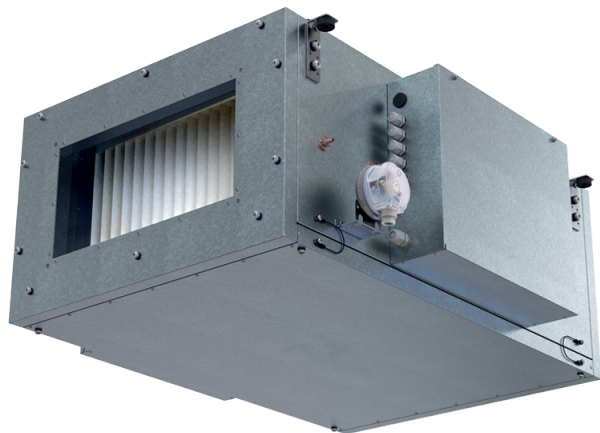

# Blaubox EC ME 3000-18 S31

Приточные вентиляционные установки с электрическим нагревателем

- Потребляемая мощность электрического догрева: 18000
- Максимальный расход воздуха: 3150
- Уровень звукового давления LpA на расстоянии 3 м: 47
- Фильтр: Coarse 90 % / G4 (optional: ePM1 70 % / F7)
- Шумоизоляция
- Тип двигателя: EC
- Догрев: Электрический
- BMS протокол: ModBus
- Управление: Проводная панель управления
- Материал корпуса: Сталь с алюмоцинковым покрытием

	Единица измерения	Blaubox EC ME 3000-18 S31
Размер подключаемого воздуховода	мм	600x300
Количество фаз	-	3
Минимальное напряжение питания	В	400
Максимальное напряжение питания	В	400
Частота сети питания	Гц	50
Номинальная мощность	Вт	472
Потребляемая мощность электрического догрева	Вт	18000
Максимальный ток	А	29.6
Максимальный расход воздуха	м <sup>3</sup> /час	3150
Уровень звукового давления LpA на расстоянии 3 м	дБ(А)	47
Вес	кг	50
Фильтр	-	Coarse 90 % / G4 (optional: ePM1 70 % / F7)
Максимальная температура перемещаемого воздуха	°С	40
Минимальная температура перемещаемого воздуха	°С	-30
Минимальная температура окружающего воздуха	°С	1
Максимальная температура окружающего воздуха	°С	40
Максимальна вологість повітря, що оточує	%	80
Класс защиты	-	IP22
Класс защиты привода	-	IP44