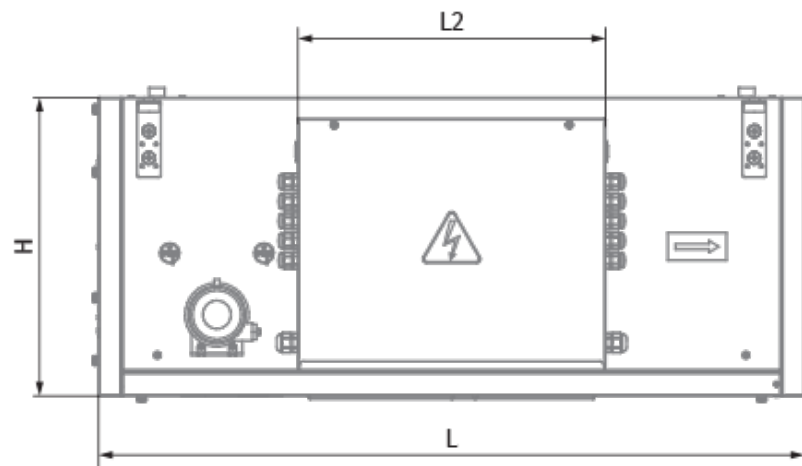

	Единица измерения	Blaubox EC ME 3000-18 S31
Размер подключаемого воздуховода	мм	600x300
Фазность	-	3
Минимальное напряжение питания	В	400
Максимальное напряжение питания	В	400
Частота сети питания	Гц	50
Номинальная мощность	Вт	472
Потребляемая мощность электрического догрева	Вт	18000
Максимальный ток	А	29.6
Максимальный расход воздуха	м ³ /час	3150
Уровень звукового давления LpA на расстоянии 3 м	дБ(А)	47
Вес	кг	50
Фильтр	-	Coarse 90% / G4 (опция: ePM1 70% / F7), Coarse 90% / G4 (option: ePM1 70% / F7)
Максимальная температура перемещаемого воздуха	°C	40
Минимальная температура перемещаемого воздуха	°C	-30
Минимальная температура окружающего воздуха	°C	1
Максимальная температура окружающего воздуха	°C	40
Максимальна вологість повітря, що оточує	%	80
Класс защиты	-	IP22
Класс защиты привода	-	IP44

Размеры

H	H1	L	L1	W	W1	W2	W3
500	300	1200	1070	800	853	944	600

Аксессуары

Другие аксессуары

Наименование	Фото	Описание
FP 734x435x80 Coarse 90% / G4		Панельный фильтр G4
FP 734x435x80 ePM1 70% / F7		Панельный фильтр F7

Для прямоугольных каналов

Наименование	Фото	Описание
EVA 60x30		Гибкие виброгасящие вставки для прямоугольных каналов

Для прямоугольных каналов

Наименование	Фото	Описание
SD 60x30		Шумоглушители для прямоугольных каналов