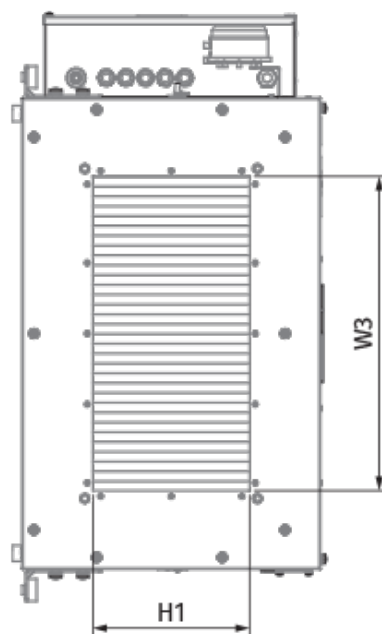

## Размеры

H	H1	L	L1	W	W1	W2	W3
500	300	1200	1070	800	853	944	600

### Другие аксессуары

Наименование	Фото	Описание
FP 734x435x80 Coarse 90% / G4		Панельный фильтр G4
FP 734x435x80 ePM1 70% / F7		Панельный фильтр F7