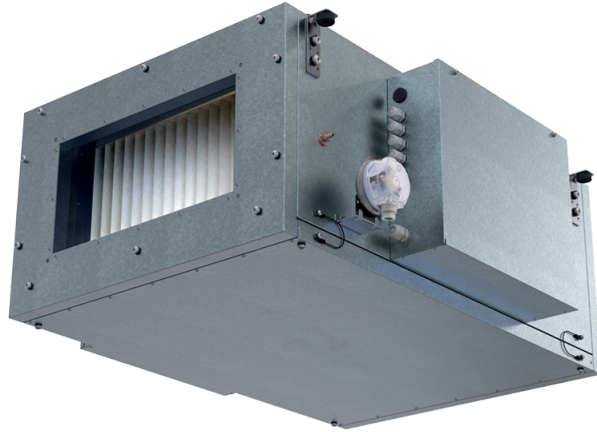

Blaubox EC ME 3000-18 S31

Приточные вентиляционные установки с электрическим нагревателем

- Потребляемая мощность электрического догрева: 18000
- Максимальный расход воздуха: 3150
- Уровень звукового давления LpA на расстоянии 3 м: 47
- Фильтр: Coarse 90% / G4 (опция: ePM1 70% / F7), Coarse 90% / G4 (option: ePM1 70% / F7)
- Шумоизоляция
- Тип двигателя: EC
- Догрев: Электрический
- BMS протокол: ModBus
- Управление: Проводная панель управления
- Материал корпуса: Сталь с алюмоцинковым покрытием

	Единица измерения	Blaubox EC ME 3000-18 S31
Размер подключаемого воздуховода	мм	600x300
Фазность	-	3
Минимальное напряжение питания	В	400
Максимальное напряжение питания	В	400
Частота сети питания	Гц	50
Номинальная мощность	Вт	472
Потребляемая мощность электрического догрева	Вт	18000
Максимальный ток	А	29.6
Максимальный расход воздуха	м ³ /час	3150
Уровень звукового давления LpA на расстоянии 3 м	дБ(А)	47
Вес	кг	50
Фильтр	-	Coarse 90% / G4 (опция: ePM1 70% / F7), Coarse 90% / G4 (option: ePM1 70% / F7)
Максимальная температура перемещаемого воздуха	°C	40
Минимальная температура перемещаемого воздуха	°C	-30
Минимальная температура окружающего воздуха	°C	1
Максимальная температура окружающего воздуха	°C	40
Максимальна вологість повітря, що оточує	%	80
Класс защиты	-	IP22
Класс защиты привода	-	IP44

Размеры

H	H1	L	L1	W	W1	W2	W3
500	300	1200	1070	800	853	944	600

Аксессуары

Другие аксессуары

Наименование	Фото	Описание
FP 734x435x80 Coarse 90% / G4		Панельный фильтр G4
FP 734x435x80 ePM1 70% / F7		Панельный фильтр F7

Для прямоугольных каналов

Наименование	Фото	Описание
EVA 60x30		Гибкие виброгасящие вставки для прямоугольных каналов

Для прямоугольных каналов

Наименование	Фото	Описание
SD 60x30		Шумоглушители для прямоугольных каналов