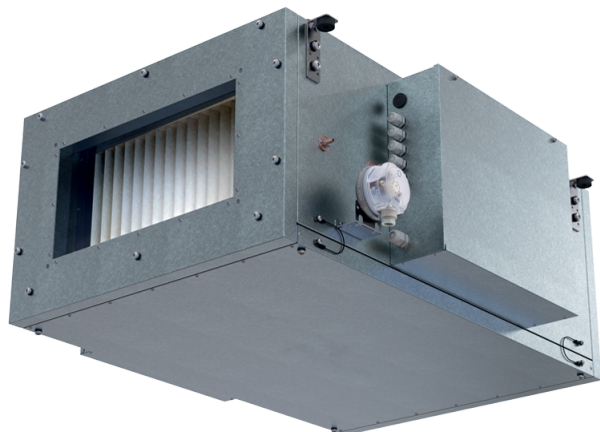

# Blaubox EC ME 2000-24 S31

Приточные вентиляционные установки с электрическим нагревателем

- Потребляемая мощность электрического догрева: 24000
- Максимальный расход воздуха: 2450
- Уровень звукового давления LpA на расстоянии 3 м: 48
- Фильтр: Coarse 90% / G4 (опция: ePM1 70% / F7)
- Шумоизоляция
- Тип двигателя: EC
- Догрев: Электрический
- BMS протокол: ModBus
- Управление: Проводная панель управления
- Материал корпуса: Сталь с алюмоцинковым покрытием

	Единица измерения	Blaubox EC ME 2000-24 S31
Размер подключаемого воздуховода	мм	500x300
Фазность	-	3
Минимальное напряжение питания	В	400
Максимальное напряжение питания	В	400
Частота сети питания	Гц	50
Номинальная мощность	Вт	406
Потребляемая мощность электрического догрева	Вт	24000
Максимальный ток	А	39.1
Максимальный расход воздуха	м <sup>3</sup> /час	2450
Уровень звукового давления LpA на расстоянии 3 м	дБ(А)	48
Вес	кг	40
Фильтр	-	Coarse 90% / G4 (опция: ePM1 70% / F7)
Максимальная температура перемещаемого воздуха	°С	40
Минимальная температура перемещаемого воздуха	°С	-30
Минимальная температура окружающего воздуха	°С	1
Максимальная температура окружающего воздуха	°С	40
Максимальная влажность воздуха, что оточуе	%	80
Класс защиты	-	IP22
Класс защиты привода	-	IP44

### Для прямоугольных каналов

Наименование	Фото	Описание
<a href="#">EVA 50x30</a>		Гибкие виброгасящие вставки для прямоугольных каналов