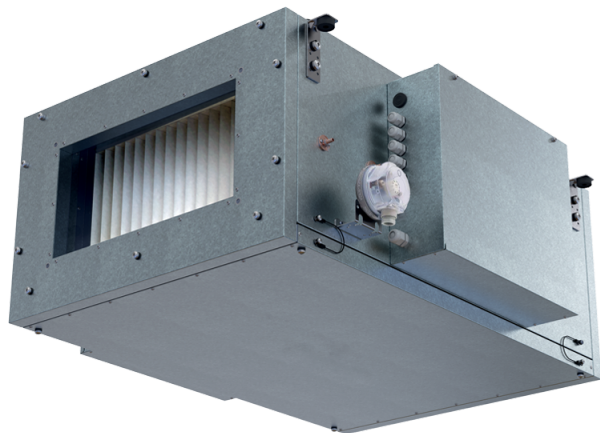

Blaubox EC ME 2000-24 S31

Приточные вентиляционные установки с электрическим нагревателем

- Потребляемая мощность электрического догрева: 24000
- Максимальный расход воздуха: 2450
- Уровень звукового давления LpA на расстоянии 3 м: 48
- Фильтр: Coarse 90% / G4 (опция: ePM1 70% / F7), Coarse 90% / G4 (option: ePM1 70% / F7)
- Шумоизоляция
- Тип двигателя: EC
- Догрев: Электрический
- BMS протокол: ModBus
- Управление: Проводная панель управления
- Материал корпуса: Сталь с алюмоцинковым покрытием

	Единица измерения	Blaubox EC ME 2000-24 S31
Размер подключаемого воздуховода	мм	500x300
Фазность	-	3
Минимальное напряжение питания	В	400
Максимальное напряжение питания	В	400
Частота сети питания	Гц	50
Номинальная мощность	Вт	406
Потребляемая мощность электрического догрева	Вт	24000
Максимальный ток	А	39.1
Максимальный расход воздуха	м ³ /час	2450
Уровень звукового давления LpA на расстоянии 3 м	дБ(А)	48
Вес	кг	40
Фильтр	-	Coarse 90% / G4 (опция: ePM1 70% / F7), Coarse 90% / G4 (option: ePM1 70% / F7)
Максимальная температура перемещаемого воздуха	°C	40
Минимальная температура перемещаемого воздуха	°C	-30
Минимальная температура окружающего воздуха	°C	1
Максимальная температура окружающего воздуха	°C	40
Максимальная влажность воздуха, что оточує	%	80
Класс защиты	-	IP22
Класс защиты привода	-	IP44

Размеры

H	H1	L	L1	W	W1	W2	W3
440	300	900	770	700	754	847	500

Аксессуары

Другие аксессуары

Наименование	Фото	Описание
FP 636x376x48 Coarse 90% / G4		Панельный фильтр G4
FP 636x376x48 ePM1 70% / F7		Панельный фильтр F7

Для прямоугольных каналов

Наименование	Фото	Описание
EVA 50x30		Гибкие виброгасящие вставки для прямоугольных каналов

Для прямоугольных каналов

Наименование	Фото	Описание
SD 50x30		Шумоглушители для прямоугольных каналов