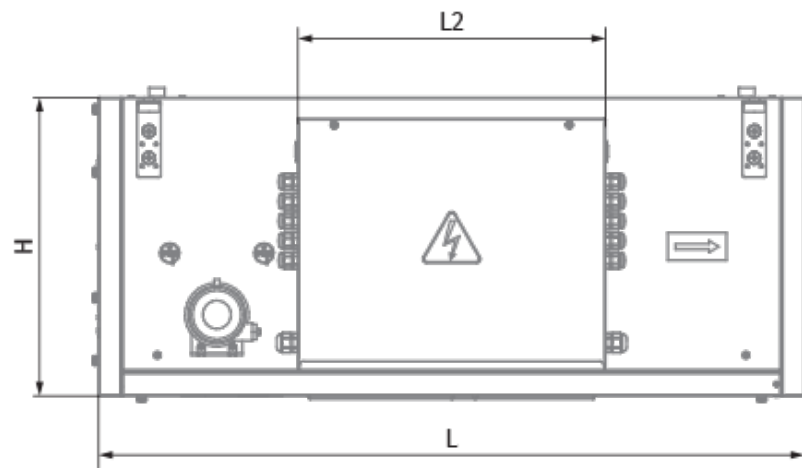

	Единица измерения	Blaubox EC ME 2000-24 S31
Размер подключаемого воздуховода	мм	500x300
Фазность	-	3
Минимальное напряжение питания	В	400
Максимальное напряжение питания	В	400
Частота сети питания	Гц	50
Номинальная мощность	Вт	406
Потребляемая мощность электрического догрева	Вт	24000
Максимальный ток	А	39.1
Максимальный расход воздуха	м ³ /час	2450
Уровень звукового давления LpA на расстоянии 3 м	дБ(А)	48
Вес	кг	40
Фильтр	-	Coarse 90% / G4 (опция: ePM1 70% / F7), Coarse 90% / G4 (option: ePM1 70% / F7)
Максимальная температура перемещаемого воздуха	°C	40
Минимальная температура перемещаемого воздуха	°C	-30
Минимальная температура окружающего воздуха	°C	1
Максимальная температура окружающего воздуха	°C	40
Максимальная влажность воздуха, что оточує	%	80
Класс защиты	-	IP22
Класс защиты привода	-	IP44

Размеры

H	H1	L	L1	W	W1	W2	W3
440	300	900	770	700	754	847	500

Аксессуары

Другие аксессуары

Наименование	Фото	Описание
FP 636x376x48 Coarse 90% / G4		Панельный фильтр G4
FP 636x376x48 ePM1 70% / F7		Панельный фильтр F7

Для прямоугольных каналов

Наименование	Фото	Описание
EVA 50x30		Гибкие виброгасящие вставки для прямоугольных каналов

Для прямоугольных каналов

Наименование	Фото	Описание
SD 50x30		Шумоглушители для прямоугольных каналов