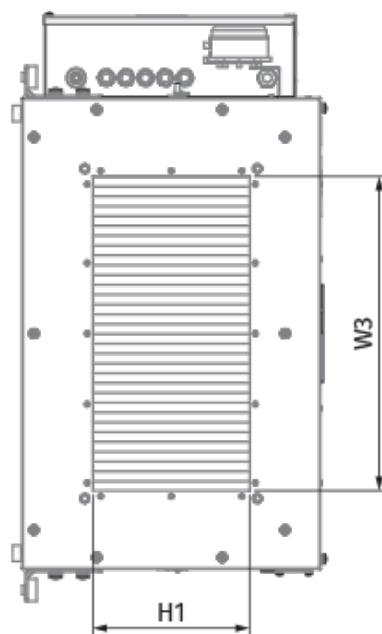

	Единица измерения	Blaubox EC ME 2000-24 S31
Размер подключаемого воздуховода	мм	500x300
Фазность	-	3
Минимальное напряжение питания	В	400
Максимальное напряжение питания	В	400
Частота сети питания	Гц	50
Номинальная мощность	Вт	406
Потребляемая мощность электрического догрева	Вт	24000
Максимальный ток	А	39.1
Максимальный расход воздуха	м <sup>3</sup> /час	2450
Уровень звукового давления LpA на расстоянии 3 м	дБ(А)	48
Вес	кг	40
Фильтр	-	Coarse 90% / G4 (опция: ePM1 70% / F7)
Максимальная температура перемещаемого воздуха	°С	40
Минимальная температура перемещаемого воздуха	°С	-30
Минимальная температура окружающего воздуха	°С	1
Максимальная температура окружающего воздуха	°С	40
Максимальная влажность воздуха, что оточуе	%	80
Класс защиты	-	IP22
Класс защиты привода	-	IP44

## Размеры

H	H1	L	L1	W	W1	W2	W3
440	300	900	770	700	754	847	500

### Другие аксессуары

Наименование	Фото	Описание
FP 636x376x48 Coarse 90% / G4		Панельный фильтр G4
FP 636x376x48 ePM1 70% / F7		Панельный фильтр F7

### Для прямоугольных каналов

Наименование	Фото	Описание
<a href="#">EVA 50x30</a>		Гибкие виброгасящие вставки для прямоугольных каналов