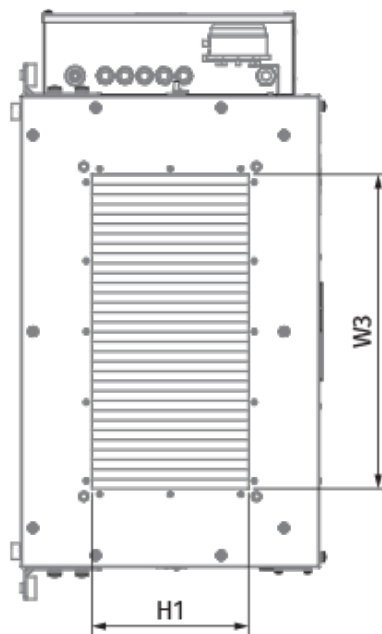

	Единица измерения	Blaubox EC ME 2000-24 S31
Размер подключаемого воздуховода	мм	500x300
Фазность	-	3
Минимальное напряжение питания	В	400
Максимальное напряжение питания	В	400
Частота сети питания	Гц	50
Номинальная мощность	Вт	406
Потребляемая мощность электрического догрева	Вт	24000
Максимальный ток	А	39.1
Максимальный расход воздуха	м ³ /час	2450
Уровень звукового давления LpA на расстоянии 3 м	дБ(А)	48
Вес	кг	40
Фильтр	-	Coarse 90% / G4 (опция: ePM1 70% / F7), Coarse 90% / G4 (option: ePM1 70% / F7)
Максимальная температура перемещаемого воздуха	°C	40
Минимальная температура перемещаемого воздуха	°C	-30
Минимальная температура окружающего воздуха	°C	1
Максимальная температура окружающего воздуха	°C	40
Максимальная влажность воздуха, что оточує	%	80
Класс защиты	-	IP22
Класс защиты привода	-	IP44

Размеры

H	H1	L	L1	W	W1	W2	W3
440	300	900	770	700	754	847	500

Аксессуары

Другие аксессуары

Наименование	Фото	Описание
FP 636x376x48 Coarse 90% / G4		Панельный фильтр G4
FP 636x376x48 ePM1 70% / F7		Панельный фильтр F7

Для прямоугольных каналов

Наименование	Фото	Описание
EVA 50x30		Гибкие виброгасящие вставки для прямоугольных каналов

Для прямоугольных каналов

Наименование	Фото	Описание
SD 50x30		Шумоглушители для прямоугольных каналов