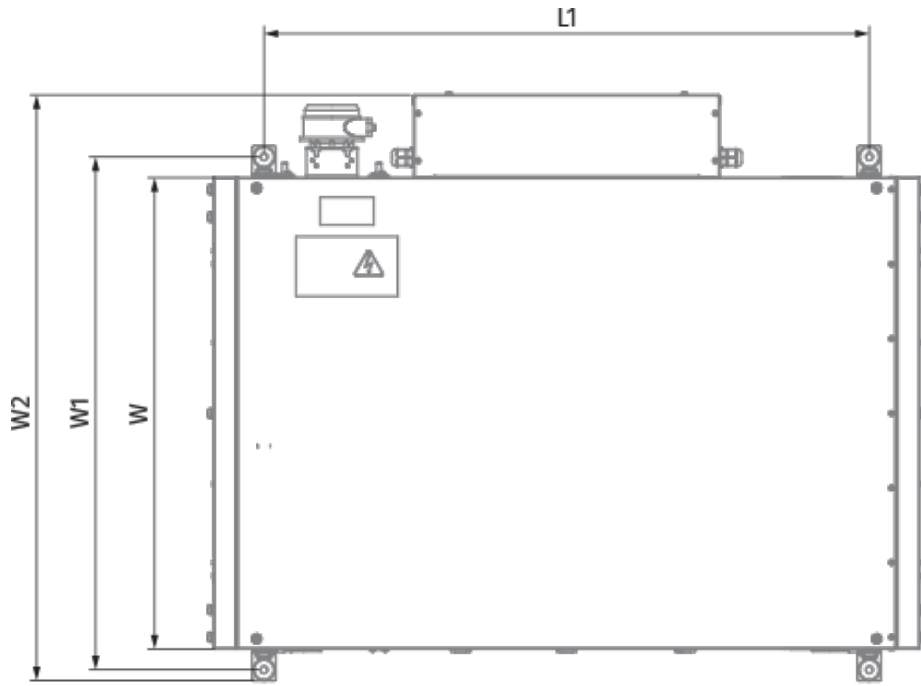

	Единица измерения	Blaubox EC ME 2000-24 S31
Размер подключаемого воздуховода	мм	500x300
Фазность	-	3
Минимальное напряжение питания	В	400
Максимальное напряжение питания	В	400
Частота сети питания	Гц	50
Номинальная мощность	Вт	406
Потребляемая мощность электрического догрева	Вт	24000
Максимальный ток	А	39.1
Максимальный расход воздуха	м ³ /час	2450
Уровень звукового давления LpA на расстоянии 3 м	дБ(А)	48
Вес	кг	40
Фильтр	-	Coarse 90% / G4 (опция: ePM1 70% / F7), Coarse 90% / G4 (option: ePM1 70% / F7)
Максимальная температура перемещаемого воздуха	°C	40
Минимальная температура перемещаемого воздуха	°C	-30
Минимальная температура окружающего воздуха	°C	1
Максимальная температура окружающего воздуха	°C	40
Максимальная влажность воздуха, что оточує	%	80
Класс защиты	-	IP22
Класс защиты привода	-	IP44

Размеры

H	H1	L	L1	W	W1	W2	W3
440	300	900	770	700	754	847	500

Аксессуары

Другие аксессуары

Наименование	Фото	Описание
FP 636x376x48 Coarse 90% / G4		Панельный фильтр G4
FP 636x376x48 ePM1 70% / F7		Панельный фильтр F7

Для прямоугольных каналов

Наименование	Фото	Описание
EVA 50x30		Гибкие виброгасящие вставки для прямоугольных каналов

Для прямоугольных каналов

Наименование	Фото	Описание
SD 50x30		Шумоглушители для прямоугольных каналов