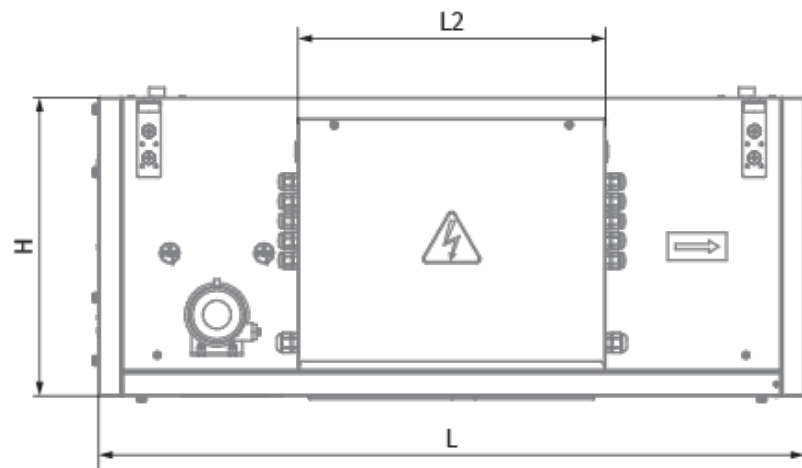

	Единица измерения	Blaubox EC ME 2000-24 S31
Размер подключаемого воздуховода	мм	500x300
Фазность	-	3
Минимальное напряжение питания	В	400
Максимальное напряжение питания	В	400
Частота сети питания	Гц	50
Номинальная мощность	Вт	406
Потребляемая мощность электрического догрева	Вт	24000
Максимальный ток	А	39.1
Максимальный расход воздуха	м <sup>3</sup> /час	2450
Уровень звукового давления LpA на расстоянии 3 м	дБ(А)	48
Вес	кг	40
Фильтр	-	Coarse 90% / G4 (опция: ePM1 70% / F7)
Максимальная температура перемещаемого воздуха	°С	40
Минимальная температура перемещаемого воздуха	°С	-30
Минимальная температура окружающего воздуха	°С	1
Максимальная температура окружающего воздуха	°С	40
Максимальная влажность воздуха, что оточуе	%	80
Класс защиты	-	IP22
Класс защиты привода	-	IP44

## Размеры

H	H1	L	L1	W	W1	W2	W3
440	300	900	770	700	754	847	500

### Для прямоугольных каналов

Наименование	Фото	Описание
<a href="#">EVA 50x30</a>		Гибкие виброгасящие вставки для прямоугольных каналов

### Для прямоугольных каналов

Наименование	Фото	Описание
<a href="#">SD 50x30</a>		Шумоглушители для прямоугольных каналов