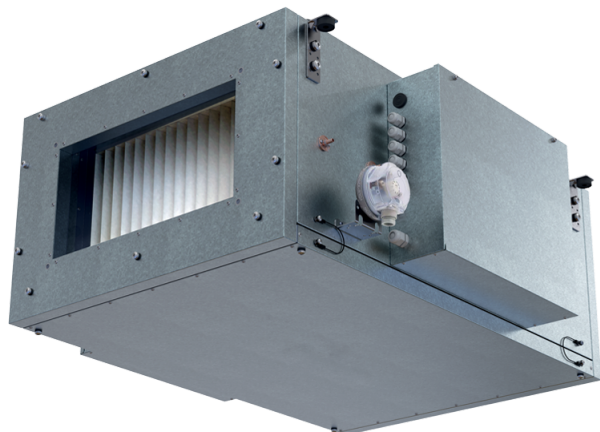

Blaubox EC ME 2000-12 S31

Приточные вентиляционные установки с электрическим нагревателем

- Потребляемая мощность электрического догрева: 12000
- Уровень звукового давления LpA на расстоянии 3 м: 48
- Фильтр: Coarse 90% / G4 (опция: ePM1 70% / F7)
- В звукоизолированном корпусе
- Догрев: Электрический
- BMS протокол: ModBus
- Управление: Проводная панель управления
- Материал корпуса: Сталь с алюмоцинковым покрытием

	Единица измерения	Blaubox EC ME 2000-12 S31
Размер подключаемого воздуховода	мм	500x300
Фазность	-	3
Минимальное напряжение питания	В	400
Максимальное напряжение питания	В	400
Частота сети питания	Гц	50
Номинальная мощность	Вт	406
Потребляемая мощность электрического догрева	Вт	12000
Максимальный ток	А	19.9
Максимальный расход воздуха	м³/час	2450
Уровень звукового давления LpA на расстоянии 3 м	дБ(А)	48
Вес	кг	40
Фильтр	-	Coarse 90% / G4 (опция: ePM1 70% / F7)
Максимальная температура перемещаемого воздуха	°С	40
Минимальная температура перемещаемого воздуха	°С	-30
Класс защиты	-	IP22
Класс защиты привода	-	IP44
Артикул	-	8097171

Размеры

H	H1	L	L1	W	W1	W2	W3
440	300	900	770	700	754	847	500

Экодизайн

Торговая марка	Blauberg
Модель	Blaubox EC ME 2000-12 S31
Тип привода	Integrated VSD
Тип теплообменника	Нет
Статическое давление при номинальном расходе воздуха (Па)	300
Максимальные внешние утечки (%)	4
Статическая эффективность (%)	41.1
Класс энергоэффективности фильтров	B
Декларируемый тип вентиляционной единицы	NRVU UVU
Sound power level (дБ(А))	64
Скорость потока в сечении (м/с)	1.857
Эффективная мощность (кВт)	0.37

Аксессуары

Для прямоугольных каналов

Наименование	Фото	Описание
SD 50x30		Шумоглушители для прямоугольных каналов

Для прямоугольных каналов

Наименование	Фото	Описание
EVA 50x30		Гибкие виброгасящие вставки для прямоугольных каналов