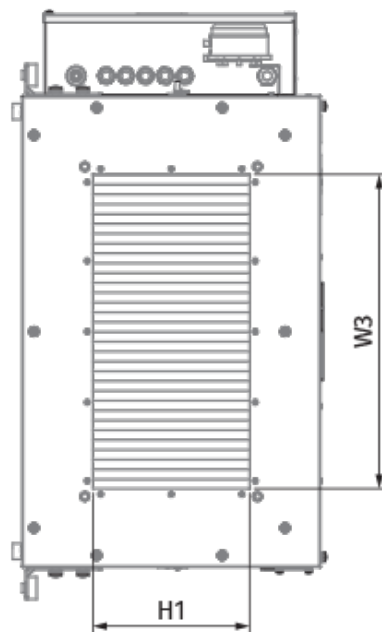

	Единица измерения	Blaubox EC ME 2000-12 S31
Размер подключаемого воздуховода	мм	500x300
Фазность	-	3
Минимальное напряжение питания	В	400
Максимальное напряжение питания	В	400
Частота сети питания	Гц	50
Номинальная мощность	Вт	406
Потребляемая мощность электрического догрева	Вт	12000
Максимальный ток	А	19.9
Максимальный расход воздуха	м³/час	2450
Уровень звукового давления LpA на расстоянии 3 м	дБ(А)	48
Вес	кг	40
Фильтр	-	Coarse 90% / G4 (опция: ePM1 70% / F7)
Максимальная температура перемещаемого воздуха	°С	40
Минимальная температура перемещаемого воздуха	°С	-30
Класс защиты	-	IP22
Класс защиты привода	-	IP44
Артикул	-	8097171

Размеры

H	H1	L	L1	W	W1	W2	W3
440	300	900	770	700	754	847	500

Экодизайн

Торговая марка	Blauberg
Модель	Blaubox EC ME 2000-12 S31
Тип привода	Integrated VSD
Тип теплообменника	Нет
Статическое давление при номинальном расходе воздуха (Па)	300
Максимальные внешние утечки (%)	4
Статическая эффективность (%)	41.1
Класс энергоэффективности фильтров	B
Декларируемый тип вентиляционной единицы	NRVU UVU
Sound power level (дБ(А))	64
Скорость потока в сечении (м/с)	1.857
Эффективная мощность (кВт)	0.37

Аксессуары

Для прямоугольных каналов

Наименование	Фото	Описание
SD 50x30		Шумоглушители для прямоугольных каналов

Для прямоугольных каналов

Наименование	Фото	Описание
EVA 50x30		Гибкие виброгасящие вставки для прямоугольных каналов

Регуляторы воздушного потока

Наименование	Фото	Описание
SL 50x30		Заслонки для прямоугольных каналов

Другие аксессуары

Наименование	Фото	Описание
FP 636x376x48 ePM1 70% / F7		Панельный фильтр F7
FP 636x376x48 Coarse 90% / G4		Панельный фильтр G4