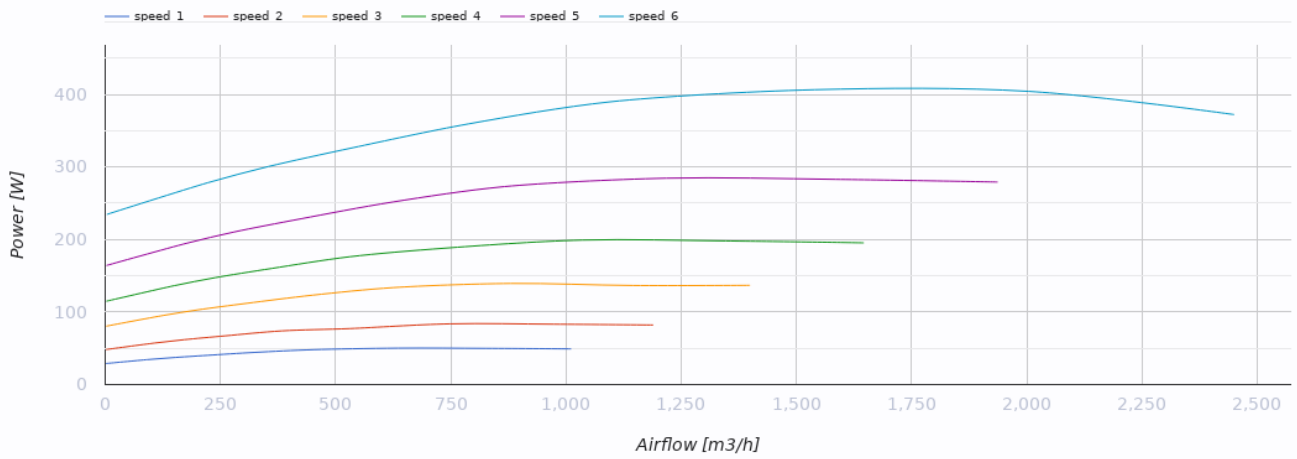

Blaubox EC ME 2000-12 S31

Приточные вентиляционные установки с электрическим нагревателем

- Потребляемая мощность электрического догрева: 12000
- Уровень звукового давления LpA на расстоянии 3 м: 48
- Фильтр: Coarse 90% / G4 (опция: ePM1 70% / F7)
- В звукоизолированном корпусе
- Догрев: Электрический
- BMS протокол: ModBus
- Управление: Проводная панель управления
- Материал корпуса: Сталь с алюмоцинковым покрытием

	Единица измерения	Blaubox EC ME 2000-12 S31
Размер подключаемого воздуховода	мм	500x300
Фазность	-	3
Минимальное напряжение питания	В	400
Максимальное напряжение питания	В	400
Частота сети питания	Гц	50
Номинальная мощность	Вт	406
Потребляемая мощность электрического догрева	Вт	12000
Максимальный ток	А	19.9
Максимальный расход воздуха	м³/час	2450
Уровень звукового давления LpA на расстоянии 3 м	дБ(А)	48
Вес	кг	40
Фильтр	-	Coarse 90% / G4 (опция: ePM1 70% / F7)
Максимальная температура перемещаемого воздуха	°С	40
Минимальная температура перемещаемого воздуха	°С	-30
Класс защиты	-	IP22
Класс защиты привода	-	IP44
Артикул	-	8097171

Размеры

H	H1	L	L1	W	W1	W2	W3
440	300	900	770	700	754	847	500

Экодизайн

Торговая марка	Blauberg
Модель	Blaubox EC ME 2000-12 S31
Тип привода	Integrated VSD
Тип теплообменника	Нет
Статическое давление при номинальном расходе воздуха (Па)	300
Максимальные внешние утечки (%)	4
Статическая эффективность (%)	41.1
Класс энергоэффективности фильтров	B
Декларируемый тип вентиляционной единицы	NRVU UVU
Sound power level (дБ(А))	64
Скорость потока в сечении (м/с)	1.857
Эффективная мощность (кВт)	0.37