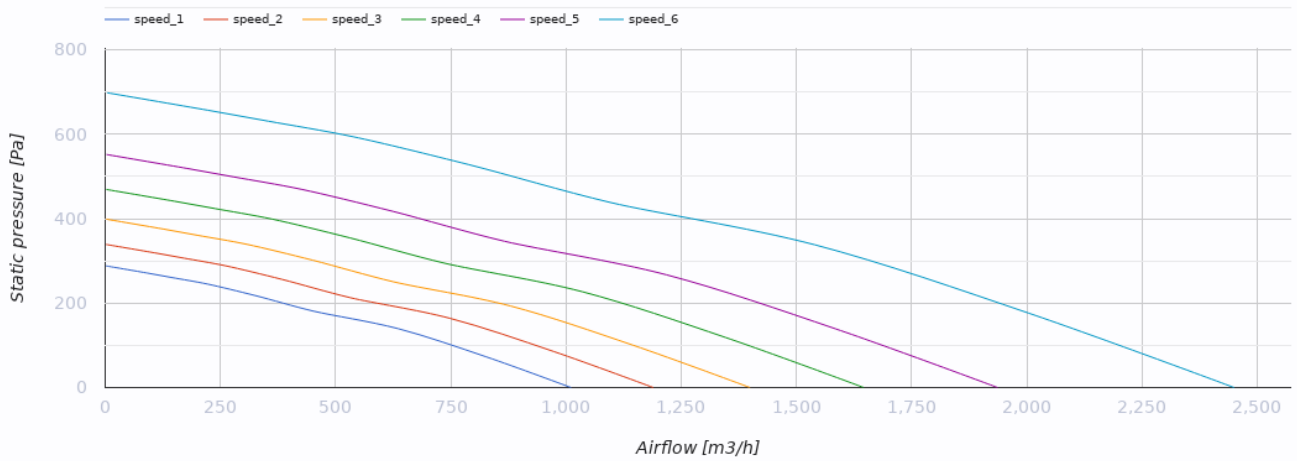

Blaubox EC ME 2000-12 S31

Приточные вентиляционные установки с электрическим нагревателем

- Потребляемая мощность электрического догрева: 12000
- Уровень звукового давления LpA на расстоянии 3 м: 48
- Фильтр: Coarse 90% / G4 (опция: ePM1 70% / F7)
- В звукоизолированном корпусе
- Догрев: Электрический
- BMS протокол: ModBus
- Управление: Проводная панель управления
- Материал корпуса: Сталь с алюмоцинковым покрытием

	Единица измерения	Blaubox EC ME 2000-12 S31
Размер подключаемого воздуховода	мм	500x300
Фазность	-	3
Минимальное напряжение питания	В	400
Максимальное напряжение питания	В	400
Частота сети питания	Гц	50
Номинальная мощность	Вт	406
Потребляемая мощность электрического догрева	Вт	12000
Максимальный ток	А	19.9
Максимальный расход воздуха	м³/час	2450
Уровень звукового давления LpA на расстоянии 3 м	дБ(А)	48
Вес	кг	40
Фильтр	-	Coarse 90% / G4 (опция: ePM1 70% / F7)
Максимальная температура перемещаемого воздуха	°С	40
Минимальная температура перемещаемого воздуха	°С	-30
Класс защиты	-	IP22
Класс защиты привода	-	IP44
Артикул	-	8097171

Размеры

H	H1	L	L1	W	W1	W2	W3
440	300	900	770	700	754	847	500

Экодизайн

Торговая марка	Blauberg
Модель	Blaubox EC ME 2000-12 S31
Тип привода	Integrated VSD
Тип теплообменника	Нет
Статическое давление при номинальном расходе воздуха (Па)	300
Максимальные внешние утечки (%)	4
Статическая эффективность (%)	41.1
Класс энергоэффективности фильтров	B
Декларируемый тип вентиляционной единицы	NRVU UVU
Sound power level (дБ(А))	64
Скорость потока в сечении (м/с)	1.857
Эффективная мощность (кВт)	0.37