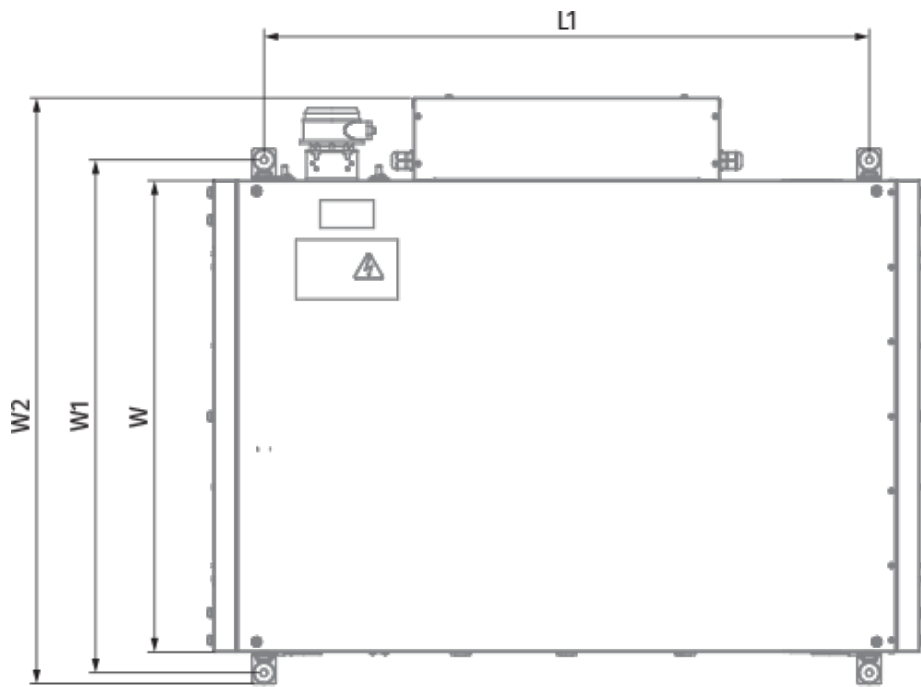

	Единица измерения	Blaubox EC ME 2000-12 S31
Размер подключаемого воздуховода	мм	500x300
Фазность	-	3
Минимальное напряжение питания	В	400
Максимальное напряжение питания	В	400
Частота сети питания	Гц	50
Номинальная мощность	Вт	406
Потребляемая мощность электрического догрева	Вт	12000
Максимальный ток	А	19.9
Максимальный расход воздуха	м³/час	2450
Уровень звукового давления LpA на расстоянии 3 м	дБ(А)	48
Вес	кг	40
Фильтр	-	Coarse 90% / G4 (опция: ePM1 70% / F7)
Максимальная температура перемещаемого воздуха	°С	40
Минимальная температура перемещаемого воздуха	°С	-30
Класс защиты	-	IP22
Класс защиты привода	-	IP44
Артикул	-	8097171

Размеры

H	H1	L	L1	W	W1	W2	W3
440	300	900	770	700	754	847	500

Экодизайн

Торговая марка	Blauberg
Модель	Blaubox EC ME 2000-12 S31
Тип привода	Integrated VSD
Тип теплообменника	Нет
Статическое давление при номинальном расходе воздуха (Па)	300
Максимальные внешние утечки (%)	4
Статическая эффективность (%)	41.1
Класс энергоэффективности фильтров	B
Декларируемый тип вентиляционной единицы	NRVU UVU
Sound power level (дБ(А))	64
Скорость потока в сечении (м/с)	1.857
Эффективная мощность (кВт)	0.37

Регуляторы воздушного потока

Наименование	Фото	Описание
SL 50x30		Заслонки для прямоугольных каналов

Другие аксессуары

Наименование	Фото	Описание
FP 636x376x48 ePM1 70% / F7		Панельный фильтр F7
FP 636x376x48 Coarse 90% / G4		Панельный фильтр G4