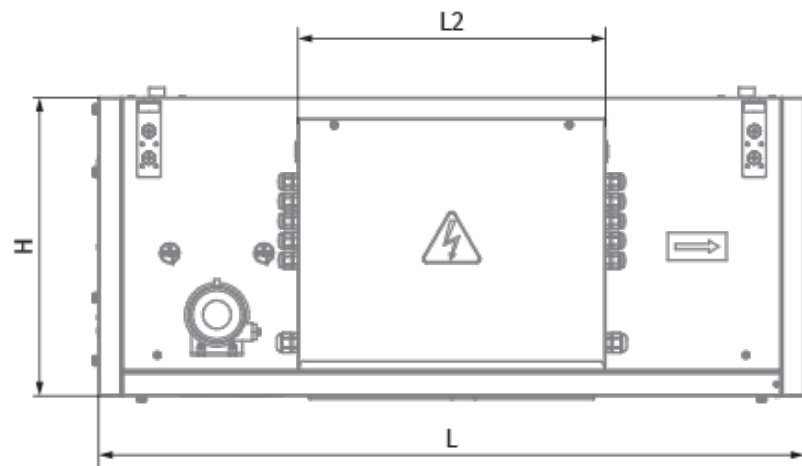

Blaubox EC ME 2000-12 S31

Приточные вентиляционные установки с электрическим нагревателем

- Потребляемая мощность электрического догрева: 12000
- Уровень звукового давления LpA на расстоянии 3 м: 48
- Фильтр: Coarse 90% / G4 (опция: ePM1 70% / F7)
- В звукоизолированном корпусе
- Догрев: Электрический
- BMS протокол: ModBus
- Управление: Проводная панель управления
- Материал корпуса: Сталь с алюмоцинковым покрытием

	Единица измерения	Blaubox EC ME 2000-12 S31
Размер подключаемого воздуховода	мм	500x300
Фазность	-	3
Минимальное напряжение питания	В	400
Максимальное напряжение питания	В	400
Частота сети питания	Гц	50
Номинальная мощность	Вт	406
Потребляемая мощность электрического догрева	Вт	12000
Максимальный ток	А	19.9
Максимальный расход воздуха	м³/час	2450
Уровень звукового давления LpA на расстоянии 3 м	дБ(А)	48
Вес	кг	40
Фильтр	-	Coarse 90% / G4 (опция: ePM1 70% / F7)
Максимальная температура перемещаемого воздуха	°С	40
Минимальная температура перемещаемого воздуха	°С	-30
Класс защиты	-	IP22
Класс защиты привода	-	IP44
Артикул	-	8097171

Размеры

H	H1	L	L1	W	W1	W2	W3
440	300	900	770	700	754	847	500

Экодизайн

Торговая марка	Blauberg
Модель	Blaubox EC ME 2000-12 S31
Тип привода	Integrated VSD
Тип теплообменника	Нет
Статическое давление при номинальном расходе воздуха (Па)	300
Максимальные внешние утечки (%)	4
Статическая эффективность (%)	41.1
Класс энергоэффективности фильтров	B
Декларируемый тип вентиляционной единицы	NRVU UVU
Sound power level (дБ(А))	64
Скорость потока в сечении (м/с)	1.857
Эффективная мощность (кВт)	0.37

Аксессуары

Для прямоугольных каналов

Наименование	Фото	Описание
SD 50x30		Шумоглушители для прямоугольных каналов

Для прямоугольных каналов

Наименование	Фото	Описание
EVA 50x30		Гибкие виброгасящие вставки для прямоугольных каналов