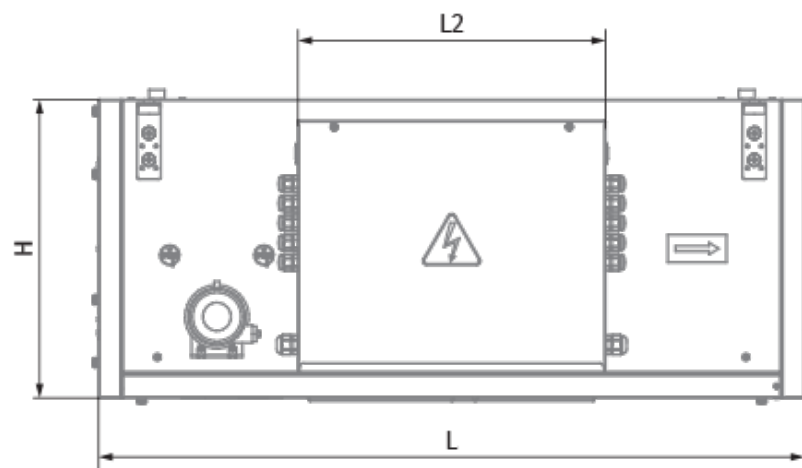

	Единица измерения	Blaubox EC ME 2000-12 S31
Размер подключаемого воздуховода	мм	500x300
Фазность	-	3
Минимальное напряжение питания	В	400
Максимальное напряжение питания	В	400
Частота сети питания	Гц	50
Номинальная мощность	Вт	406
Потребляемая мощность электрического догрева	Вт	12000
Максимальный ток	А	19.9
Максимальный расход воздуха	м <sup>3</sup> /час	2450
Уровень звукового давления LpA на расстоянии 3 м	дБ(А)	48
Вес	кг	40
Фильтр	-	Coarse 90% / G4 (опция: ePM1 70% / F7)
Максимальная температура перемещаемого воздуха	°С	40
Минимальная температура перемещаемого воздуха	°С	-30
Минимальная температура окружающего воздуха	°С	1
Максимальная температура окружающего воздуха	°С	40
Максимальная влажность воздуха, что оточуе	%	80
Класс защиты	-	IP22
Класс защиты привода	-	IP44

## Размеры

H	H1	L	L1	W	W1	W2	W3
440	300	900	770	700	754	847	500