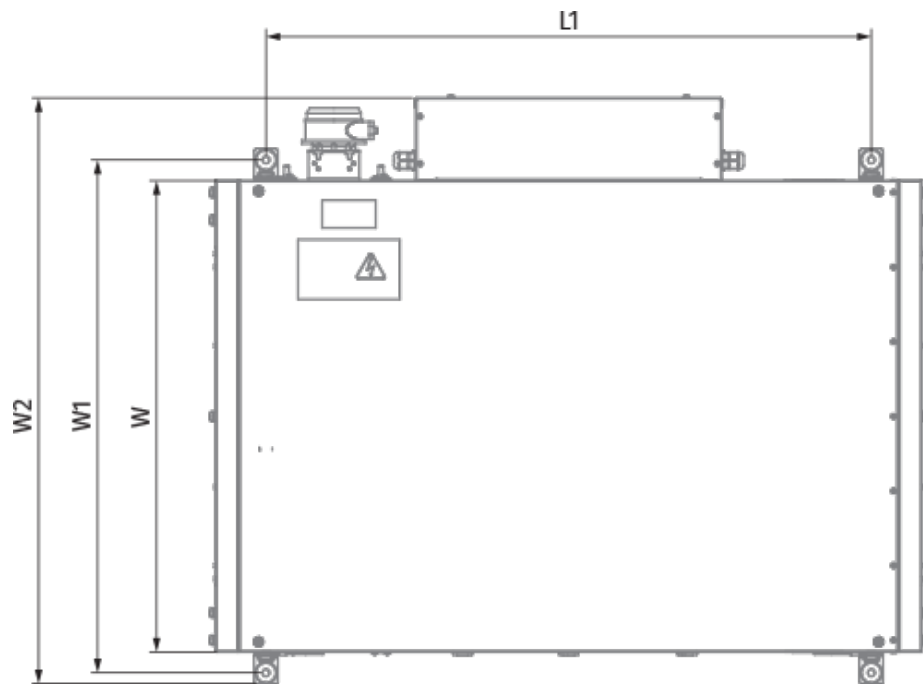

	Единица измерения	Blaubox EC ME 2000-12 S31
Размер подключаемого воздуховода	мм	500x300
Фазность	-	3
Минимальное напряжение питания	В	400
Максимальное напряжение питания	В	400
Частота сети питания	Гц	50
Номинальная мощность	Вт	406
Потребляемая мощность электрического догрева	Вт	12000
Максимальный ток	А	19.9
Максимальный расход воздуха	м <sup>3</sup> /час	2450
Уровень звукового давления LpA на расстоянии 3 м	дБ(А)	48
Вес	кг	40
Фильтр	-	Coarse 90% / G4 (опция: ePM1 70% / F7)
Максимальная температура перемещаемого воздуха	°С	40
Минимальная температура перемещаемого воздуха	°С	-30
Минимальная температура окружающего воздуха	°С	1
Максимальная температура окружающего воздуха	°С	40
Максимальная влажность воздуха, что оточуе	%	80
Класс защиты	-	IP22
Класс защиты привода	-	IP44

## Размеры

H	H1	L	L1	W	W1	W2	W3
440	300	900	770	700	754	847	500