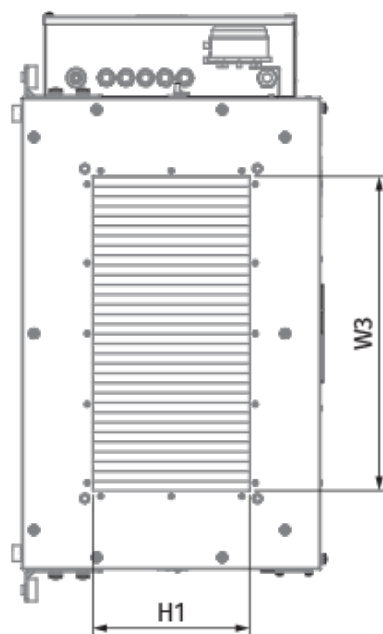

	Единица измерения	Blaubox EC ME 2000-12 S31
Размер подключаемого воздуховода	мм	500x300
Фазность	-	3
Минимальное напряжение питания	В	400
Максимальное напряжение питания	В	400
Частота сети питания	Гц	50
Номинальная мощность	Вт	406
Потребляемая мощность электрического догрева	Вт	12000
Максимальный ток	А	19.9
Максимальный расход воздуха	м <sup>3</sup> /час	2450
Уровень звукового давления LpA на расстоянии 3 м	дБ(А)	48
Вес	кг	40
Фильтр	-	Coarse 90% / G4 (опция: ePM1 70% / F7)
Максимальная температура перемещаемого воздуха	°С	40
Минимальная температура перемещаемого воздуха	°С	-30
Минимальная температура окружающего воздуха	°С	1
Максимальная температура окружающего воздуха	°С	40
Максимальная влажность воздуха, что оточуе	%	80
Класс защиты	-	IP22
Класс защиты привода	-	IP44

## Размеры

H	H1	L	L1	W	W1	W2	W3
440	300	900	770	700	754	847	500

### Другие аксессуары

Наименование	Фото	Описание
FP 636x376x48 Coarse 90% / G4		Панельный фильтр G4
FP 636x376x48 ePM1 70% / F7		Панельный фильтр F7