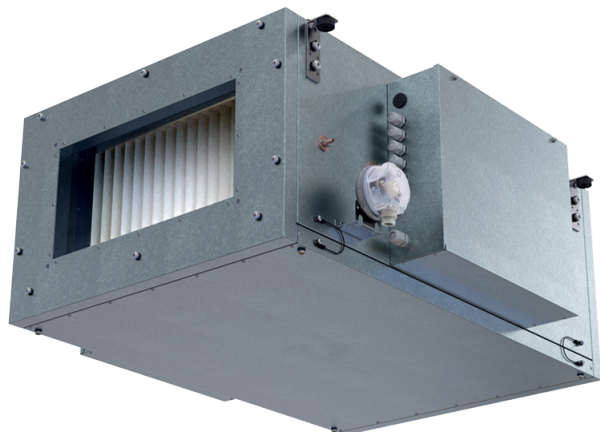

# Blaubox EC ME 2000-12 S31

Приточные вентиляционные установки с электрическим нагревателем

- Потребляемая мощность электрического догрева: 12000
- Максимальный расход воздуха: 2450
- Уровень звукового давления LpA на расстоянии 3 м: 48
- Фильтр: Coarse 90% / G4 (опция: ePM1 70% / F7)
- Шумоизоляция
- Тип двигателя: EC
- Догрев: Электрический
- BMS протокол: ModBus
- Управление: Проводная панель управления
- Материал корпуса: Сталь с алюмоцинковым покрытием

	Единица измерения	Blaubox EC ME 2000-12 S31
Размер подключаемого воздуховода	мм	500x300
Фазность	-	3
Минимальное напряжение питания	В	400
Максимальное напряжение питания	В	400
Частота сети питания	Гц	50
Номинальная мощность	Вт	406
Потребляемая мощность электрического догрева	Вт	12000
Максимальный ток	А	19.9
Максимальный расход воздуха	м <sup>3</sup> /час	2450
Уровень звукового давления LpA на расстоянии 3 м	дБ(А)	48
Вес	кг	40
Фильтр	-	Coarse 90% / G4 (опция: ePM1 70% / F7)
Максимальная температура перемещаемого воздуха	°С	40
Минимальная температура перемещаемого воздуха	°С	-30
Минимальная температура окружающего воздуха	°С	1
Максимальная температура окружающего воздуха	°С	40
Максимальная влажность воздуха, что оточуе	%	80
Класс защиты	-	IP22
Класс защиты привода	-	IP44