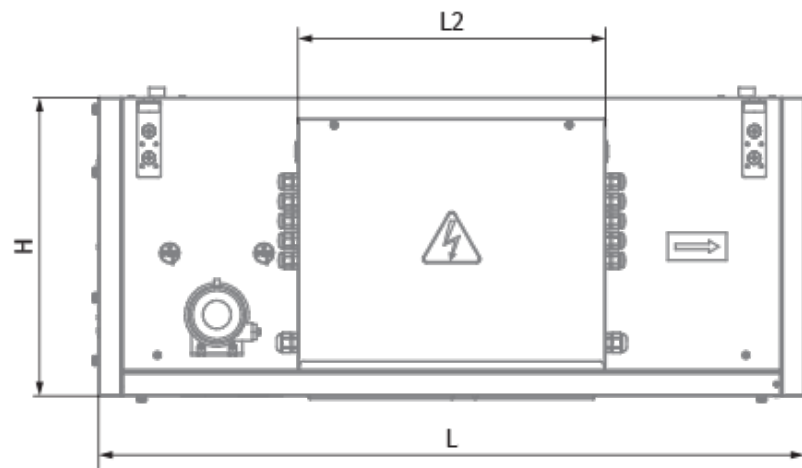

	Единица измерения	Blaubox EC ME 1500-9 S31
Размер подключаемого воздуховода	мм	500x250
Фазность	-	3
Минимальное напряжение питания	В	400
Максимальное напряжение питания	В	400
Частота сети питания	Гц	50
Номинальная мощность	Вт	223
Потребляемая мощность электрического догрева	Вт	9000
Максимальный ток	А	14.8
Максимальный расход воздуха	м <sup>3</sup> /час	1500
Уровень звукового давления LpA на расстоянии 3 м	дБ(А)	46
Вес	кг	35
Фильтр	-	Coarse 90% / G4 (опция: ePM1 70% / F7)
Максимальная температура перемещаемого воздуха	°С	40
Минимальная температура перемещаемого воздуха	°С	-30
Минимальная температура окружающего воздуха	°С	1
Максимальная температура окружающего воздуха	°С	40
Максимальная влажность воздуха, что оточуе	%	80
Класс защиты	-	IP22
Класс защиты привода	-	IP44

## Размеры

H	H1	L	L1	W	W1	W2	W3
440	250	900	770	700	754	847	500

### Другие аксессуары

Наименование	Фото	Описание
FP 536x316x48 ePM1 70% / F7		Панельный фильтр F7