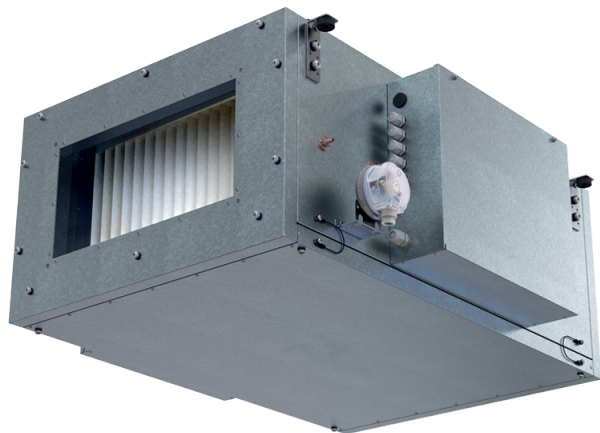

Blaubox EC ME 1500-9 S31

Приточные вентиляционные установки с электрическим нагревателем

- Потребляемая мощность электрического догрева: 9000
- Максимальный расход воздуха: 1500
- Уровень звукового давления LpA на расстоянии 3 м: 46
- Фильтр: Coarse 90% / G4 (option: ePM1 70% / F7), Coarse 90% / G4 (опция: ePM1 70% / F7)
- Шумоизоляция
- Тип двигателя: EC
- Догрев: Электрический
- BMS протокол: ModBus
- Управление: Проводная панель управления
- Материал корпуса: Сталь с алюмоцинковым покрытием

	Единица измерения	Blaubox EC ME 1500-9 S31
Размер подключаемого воздуховода	мм	500x250
Фазность	-	3
Минимальное напряжение питания	В	400
Максимальное напряжение питания	В	400
Частота сети питания	Гц	50
Номинальная мощность	Вт	223
Потребляемая мощность электрического догрева	Вт	9000
Максимальный ток	А	14.8
Максимальный расход воздуха	м ³ /час	1500
Уровень звукового давления LpA на расстоянии 3 м	дБ(А)	46
Вес	кг	35
Фильтр	-	Coarse 90% / G4 (option: ePM1 70% / F7), Coarse 90% / G4 (опция: ePM1 70% / F7)
Максимальная температура перемещаемого воздуха	°C	40
Минимальная температура перемещаемого воздуха	°C	-30
Минимальная температура окружающего воздуха	°C	1
Максимальная температура окружающего воздуха	°C	40
Максимальная влажность воздуха, что оточує	%	80
Класс защиты	-	IP22
Класс защиты привода	-	IP44

Для прямоугольных каналов

Наименование	Фото	Описание
EVA 50x25		Гибкие виброгасящие вставки для прямоугольных каналов

Для прямоугольных каналов

Наименование	Фото	Описание
SD 50x25		Шумоглушители для прямоугольных каналов