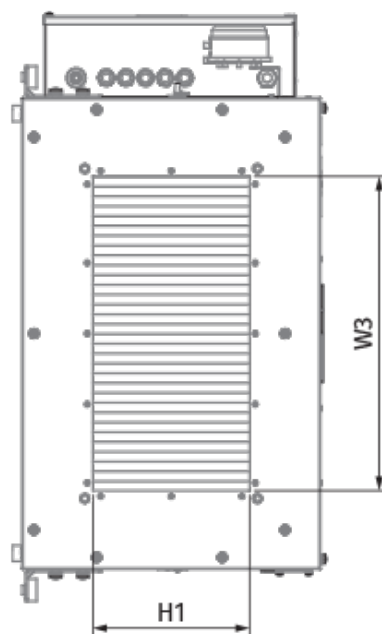

	Единица измерения	Blaubox EC ME 1500-9 S31
Размер подключаемого воздуховода	мм	500x250
Фазность	-	3
Минимальное напряжение питания	В	400
Максимальное напряжение питания	В	400
Частота сети питания	Гц	50
Номинальная мощность	Вт	223
Потребляемая мощность электрического догрева	Вт	9000
Максимальный ток	А	14.8
Максимальный расход воздуха	м ³ /час	1500
Уровень звукового давления LpA на расстоянии 3 м	дБ(А)	46
Вес	кг	35
Фильтр	-	Coarse 90% / G4 (option: ePM1 70% / F7), Coarse 90% / G4 (опция: ePM1 70% / F7)
Максимальная температура перемещаемого воздуха	°C	40
Минимальная температура перемещаемого воздуха	°C	-30
Минимальная температура окружающего воздуха	°C	1
Максимальная температура окружающего воздуха	°C	40
Максимальная влажность воздуха, что оточує	%	80
Класс защиты	-	IP22
Класс защиты привода	-	IP44

Размеры

H	H1	L	L1	W	W1	W2	W3
440	250	900	770	700	754	847	500

Аксессуары

Другие аксессуары

Наименование	Фото	Описание
FP 536x316x48 Coarse 90% / G4		Панельный фильтр G4
FP 536x316x48 ePM1 70% / F7		Панельный фильтр F7
FP 636x376x48 ePM1 70% / F7		Панельный фильтр F7
FP 636x376x48 Coarse 90% / G4		Панельный фильтр G4

Для прямоугольных каналов

Наименование	Фото	Описание
EVA 50x25		Гибкие виброгасящие вставки для прямоугольных каналов

Для прямоугольных каналов

Наименование	Фото	Описание
SD 50x25		Шумоглушители для прямоугольных каналов