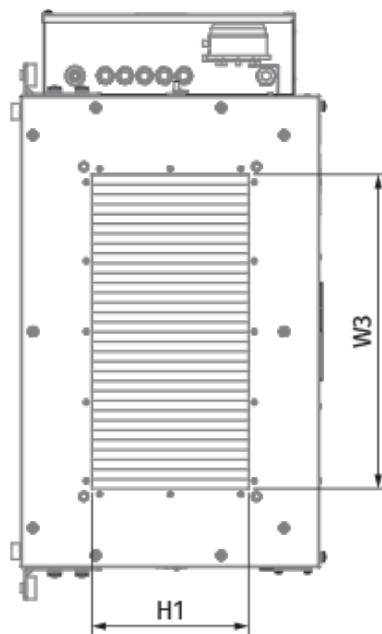

	Единица измерения	Blaubox EC ME 1500-9 S31
Размер подключаемого воздуховода	мм	500x250
Фазность	-	3
Минимальное напряжение питания	В	400
Максимальное напряжение питания	В	400
Частота сети питания	Гц	50
Номинальная мощность	Вт	223
Потребляемая мощность электрического догрева	Вт	9000
Максимальный ток	А	14.8
Максимальный расход воздуха	м <sup>3</sup> /час	1500
Уровень звукового давления LpA на расстоянии 3 м	дБ(А)	46
Вес	кг	35
Фильтр	-	Coarse 90% / G4 (опция: ePM1 70% / F7)
Максимальная температура перемещаемого воздуха	°С	40
Минимальная температура перемещаемого воздуха	°С	-30
Минимальная температура окружающего воздуха	°С	1
Максимальная температура окружающего воздуха	°С	40
Максимальная влажность воздуха, что оточуе	%	80
Класс защиты	-	IP22
Класс защиты привода	-	IP44

## Размеры

H	H1	L	L1	W	W1	W2	W3
440	250	900	770	700	754	847	500

### Другие аксессуары

Наименование	Фото	Описание
FP 536x316x48 ePM1 70% / F7		Панельный фильтр F7