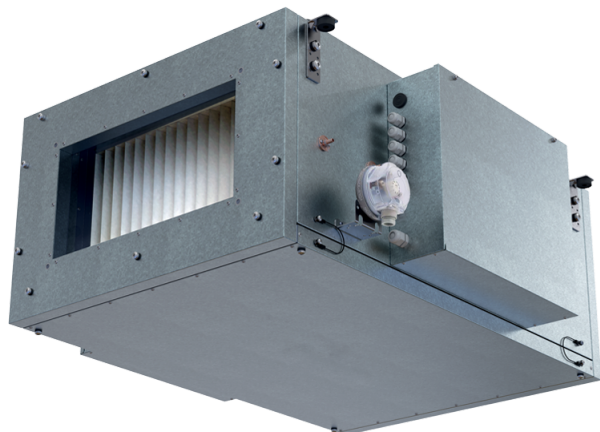

# Blaubox EC ME 1500-9 S31

Приточные вентиляционные установки с электрическим нагревателем

- Потребляемая мощность электрического догрева: 9000
- Максимальный расход воздуха: 1500
- Уровень звукового давления LpA на расстоянии 3 м: 46
- Фильтр: Coarse 90% / G4 (опция: ePM1 70% / F7)
- Шумоизоляция
- Тип двигателя: EC
- Догрев: Электрический
- BMS протокол: ModBus
- Управление: Проводная панель управления
- Материал корпуса: Сталь с алюминиевым покрытием

	Единица измерения	Blaubox EC ME 1500-9 S31
Размер подключаемого воздуховода	мм	500x250
Фазность	-	3
Минимальное напряжение питания	В	400
Максимальное напряжение питания	В	400
Частота сети питания	Гц	50
Номинальная мощность	Вт	223
Потребляемая мощность электрического догрева	Вт	9000
Максимальный ток	А	14.8
Максимальный расход воздуха	м <sup>3</sup> /час	1500
Уровень звукового давления LpA на расстоянии 3 м	дБ(А)	46
Вес	кг	35
Фильтр	-	Coarse 90% / G4 (опция: ePM1 70% / F7)
Максимальная температура перемещаемого воздуха	°С	40
Минимальная температура перемещаемого воздуха	°С	-30
Минимальная температура окружающего воздуха	°С	1
Максимальная температура окружающего воздуха	°С	40
Максимальная влажность воздуха, что оточуе	%	80
Класс защиты	-	IP22
Класс защиты привода	-	IP44