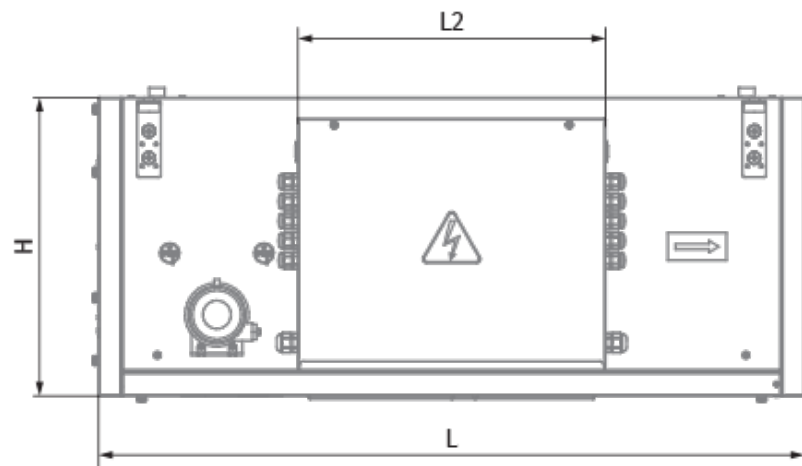

	Единица измерения	Blaubox EC ME 1500-9 S31
Размер подключаемого воздуховода	мм	500x250
Фазность	-	3
Минимальное напряжение питания	В	400
Максимальное напряжение питания	В	400
Частота сети питания	Гц	50
Номинальная мощность	Вт	223
Потребляемая мощность электрического догрева	Вт	9000
Максимальный ток	А	14.8
Максимальный расход воздуха	м ³ /час	1500
Уровень звукового давления LpA на расстоянии 3 м	дБ(А)	46
Вес	кг	35
Фильтр	-	Coarse 90% / G4 (option: ePM1 70% / F7), Coarse 90% / G4 (опция: ePM1 70% / F7)
Максимальная температура перемещаемого воздуха	°C	40
Минимальная температура перемещаемого воздуха	°C	-30
Минимальная температура окружающего воздуха	°C	1
Максимальная температура окружающего воздуха	°C	40
Максимальная влажность воздуха, что оточує	%	80
Класс защиты	-	IP22
Класс защиты привода	-	IP44

Размеры

H	H1	L	L1	W	W1	W2	W3
440	250	900	770	700	754	847	500

Аксессуары

Другие аксессуары

Наименование	Фото	Описание
FP 536x316x48 Coarse 90% / G4		Панельный фильтр G4
FP 536x316x48 ePM1 70% / F7		Панельный фильтр F7
FP 636x376x48 ePM1 70% / F7		Панельный фильтр F7
FP 636x376x48 Coarse 90% / G4		Панельный фильтр G4

Для прямоугольных каналов

Наименование	Фото	Описание
EVA 50x25		Гибкие виброгасящие вставки для прямоугольных каналов

Для прямоугольных каналов

Наименование	Фото	Описание
SD 50x25		Шумоглушители для прямоугольных каналов