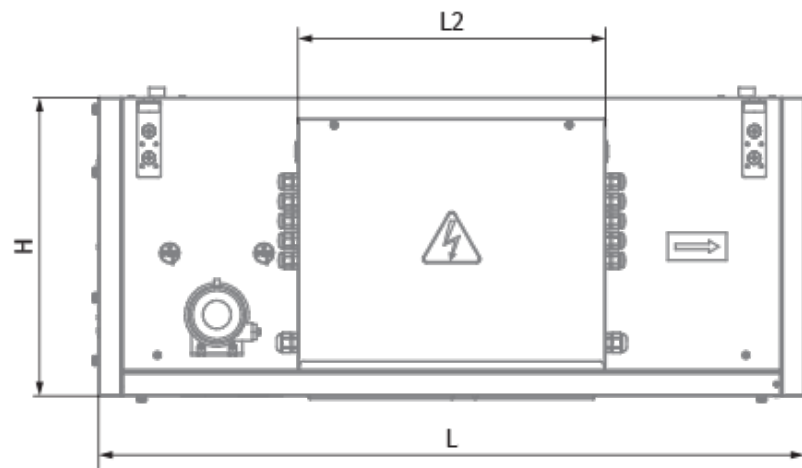

	Единица измерения	Blaubox EC ME 1500-18 S31
Размер подключаемого воздуховода	мм	500x250
Фазность	-	3
Минимальное напряжение питания	В	400
Максимальное напряжение питания	В	400
Частота сети питания	Гц	50
Номинальная мощность	Вт	223
Потребляемая мощность электрического обогрева	Вт	18000
Максимальный ток	А	29.2
Максимальный расход воздуха	м ³ /час	1500
Уровень звукового давления LpA на расстоянии 3 м	дБ(А)	46
Вес	кг	35
Фильтр	-	Coarse 90% / G4 (опция: ePM1 70% / F7), Coarse 90% / G4 (option: ePM1 70% / F7)
Максимальная температура перемещаемого воздуха	°C	40
Минимальная температура перемещаемого воздуха	°C	-30
Минимальная температура окружающего воздуха	°C	1
Максимальная температура окружающего воздуха	°C	40
Максимальная влажность воздуха, что оточує	%	80
Класс защиты	-	IP22
Класс защиты привода	-	IP44

Размеры

H	H1	L	L1	W	W1	W2	W3
440	250	900	770	700	754	847	500

Аксессуары

Другие аксессуары

Наименование	Фото	Описание
FP 536x316x48 Coarse 90% / G4		Панельный фильтр G4
FP 536x316x48 ePM1 70% / F7		Панельный фильтр F7
FP 636x376x48 ePM1 70% / F7		Панельный фильтр F7
FP 636x376x48 Coarse 90% / G4		Панельный фильтр G4

Для прямоугольных каналов

Наименование	Фото	Описание
EVA 50x25		Гибкие виброгасящие вставки для прямоугольных каналов

Для прямоугольных каналов

Наименование	Фото	Описание
SD 50x25		Шумоглушители для прямоугольных каналов