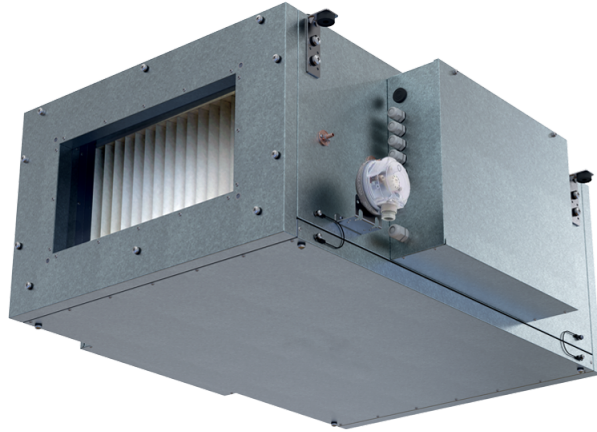

Blaubox EC ME 1500-18 S31

Приточные вентиляционные установки с электрическим нагревателем

- Потребляемая мощность электрического обогрева: 18000
- Максимальный расход воздуха: 1500
- Уровень звукового давления LpA на расстоянии 3 м: 46
- Фильтр: Coarse 90% / G4 (опция: ePM1 70% / F7), Coarse 90% / G4 (option: ePM1 70% / F7)
- Шумоизоляция
- Тип двигателя: EC
- Обогрев: Электрический
- BMS протокол: ModBus
- Управление: Проводная панель управления
- Материал корпуса: Сталь с алюминиевым покрытием

	Единица измерения	Blaubox EC ME 1500-18 S31
Размер подключаемого воздуховода	мм	500x250
Фазность	-	3
Минимальное напряжение питания	В	400
Максимальное напряжение питания	В	400
Частота сети питания	Гц	50
Номинальная мощность	Вт	223
Потребляемая мощность электрического обогрева	Вт	18000
Максимальный ток	А	29.2
Максимальный расход воздуха	м ³ /час	1500
Уровень звукового давления LpA на расстоянии 3 м	дБ(А)	46
Вес	кг	35
Фильтр	-	Coarse 90% / G4 (опция: ePM1 70% / F7), Coarse 90% / G4 (option: ePM1 70% / F7)
Максимальная температура перемещаемого воздуха	°C	40
Минимальная температура перемещаемого воздуха	°C	-30
Минимальная температура окружающего воздуха	°C	1
Максимальная температура окружающего воздуха	°C	40
Максимальная влажность воздуха, что оточує	%	80
Класс защиты	-	IP22
Класс защиты привода	-	IP44

Для прямоугольных каналов

Наименование	Фото	Описание
EVA 50x25		Гибкие виброгасящие вставки для прямоугольных каналов

Для прямоугольных каналов

Наименование	Фото	Описание
SD 50x25		Шумоглушители для прямоугольных каналов