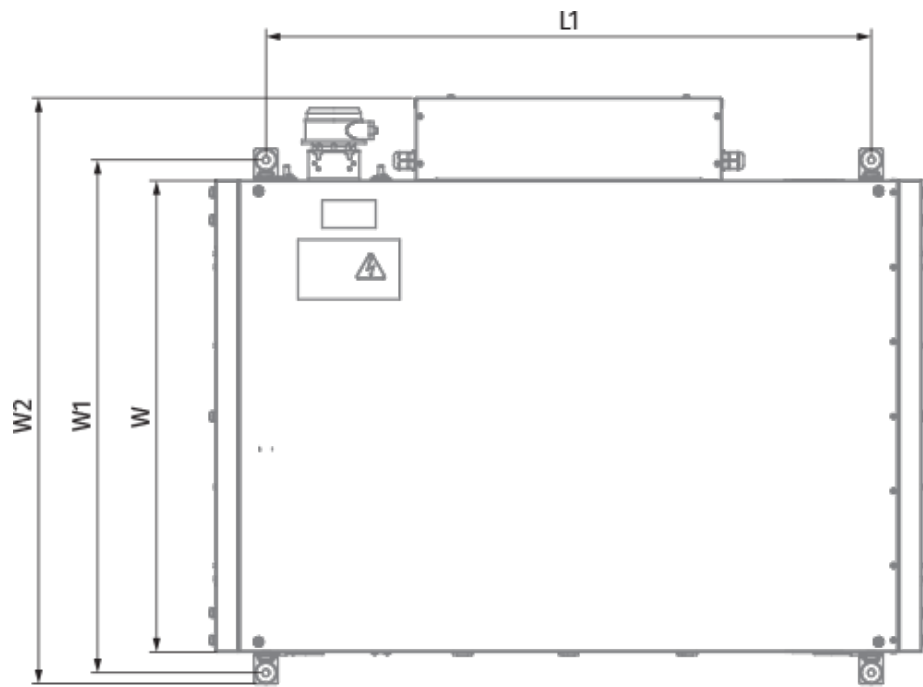

## Размеры

H	H1	L	L1	W	W1	W2	W3
440	250	900	770	700	754	847	500

### Другие аксессуары

Наименование	Фото	Описание
FP 536x316x48 ePM1 70% / F7		Панельный фильтр F7