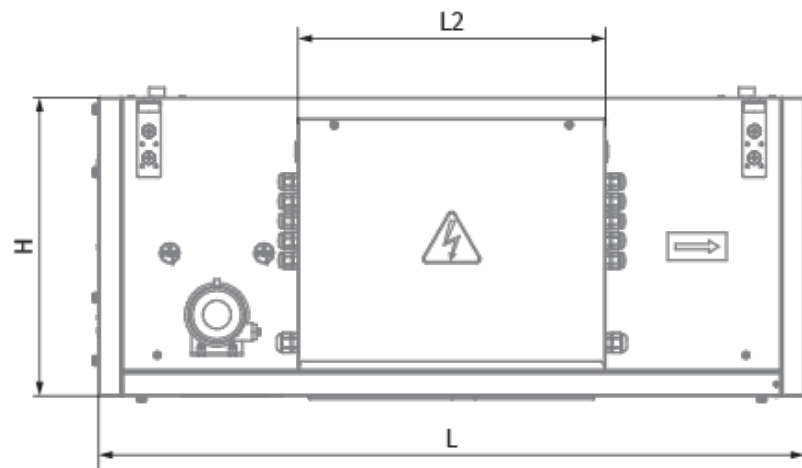

	Единица измерения	Blaubox EC ME 1500-18 S31
Размер подключаемого воздуховода	мм	500x250
Фазность	-	3
Минимальное напряжение питания	В	400
Максимальное напряжение питания	В	400
Частота сети питания	Гц	50
Номинальная мощность	Вт	223
Потребляемая мощность электрического догрева	Вт	18000
Максимальный ток	А	29.2
Максимальный расход воздуха	м <sup>3</sup> /час	1500
Уровень звукового давления LpA на расстоянии 3 м	дБ(А)	46
Вес	кг	35
Фильтр	-	Coarse 90% / G4 (опция: ePM1 70% / F7)
Максимальная температура перемещаемого воздуха	°С	40
Минимальная температура перемещаемого воздуха	°С	-30
Минимальная температура окружающего воздуха	°С	1
Максимальная температура окружающего воздуха	°С	40
Максимальная влажность воздуха, что оточуе	%	80
Класс защиты	-	IP22
Класс защиты привода	-	IP44

## Размеры

H	H1	L	L1	W	W1	W2	W3
440	250	900	770	700	754	847	500

### Другие аксессуары

Наименование	Фото	Описание
FP 536x316x48 ePM1 70% / F7		Панельный фильтр F7