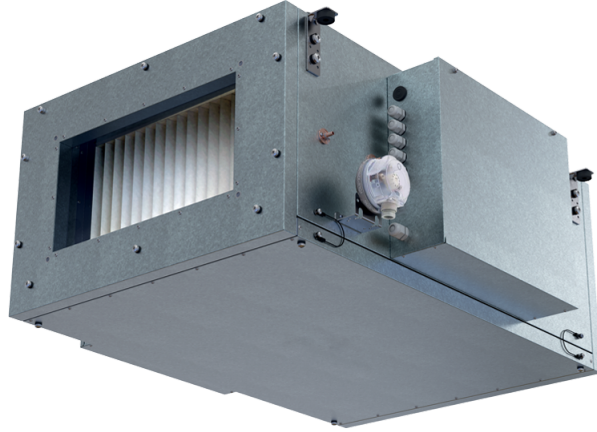

# Blaubox EC ME 1500-18 S31

Приточные вентиляционные установки с электрическим нагревателем

- Потребляемая мощность электрического догрева: 18000
- Максимальный расход воздуха: 1500
- Уровень звукового давления LpA на расстоянии 3 м: 46
- Фильтр: Coarse 90% / G4 (опция: ePM1 70% / F7)
- Шумоизоляция
- Тип двигателя: EC
- Догрев: Электрический
- BMS протокол: ModBus
- Управление: Проводная панель управления
- Материал корпуса: Сталь с алюмоцинковым покрытием

	Единица измерения	Blaubox EC ME 1500-18 S31
Размер подключаемого воздуховода	мм	500x250
Фазность	-	3
Минимальное напряжение питания	В	400
Максимальное напряжение питания	В	400
Частота сети питания	Гц	50
Номинальная мощность	Вт	223
Потребляемая мощность электрического догрева	Вт	18000
Максимальный ток	А	29.2
Максимальный расход воздуха	м <sup>3</sup> /час	1500
Уровень звукового давления LpA на расстоянии 3 м	дБ(А)	46
Вес	кг	35
Фильтр	-	Coarse 90% / G4 (опция: ePM1 70% / F7)
Максимальная температура перемещаемого воздуха	°С	40
Минимальная температура перемещаемого воздуха	°С	-30
Минимальная температура окружающего воздуха	°С	1
Максимальная температура окружающего воздуха	°С	40
Максимальная влажность воздуха, что оточуе	%	80
Класс защиты	-	IP22
Класс защиты привода	-	IP44