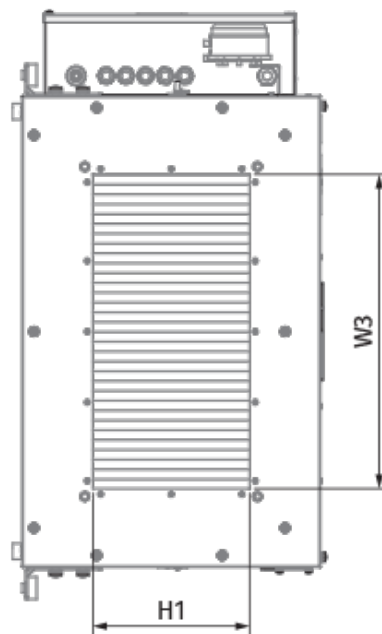

	Единица измерения	Blaubox EC ME 1500-18 S31
Размер подключаемого воздуховода	мм	500x250
Фазность	-	3
Минимальное напряжение питания	В	400
Максимальное напряжение питания	В	400
Частота сети питания	Гц	50
Номинальная мощность	Вт	223
Потребляемая мощность электрического догрева	Вт	18000
Максимальный ток	А	29.2
Максимальный расход воздуха	м <sup>3</sup> /час	1500
Уровень звукового давления LpA на расстоянии 3 м	дБ(А)	46
Вес	кг	35
Фильтр	-	Coarse 90% / G4 (опция: ePM1 70% / F7)
Максимальная температура перемещаемого воздуха	°С	40
Минимальная температура перемещаемого воздуха	°С	-30
Минимальная температура окружающего воздуха	°С	1
Максимальная температура окружающего воздуха	°С	40
Максимальная влажность воздуха, что оточуе	%	80
Класс защиты	-	IP22
Класс защиты привода	-	IP44

## Размеры

H	H1	L	L1	W	W1	W2	W3
440	250	900	770	700	754	847	500

### Другие аксессуары

Наименование	Фото	Описание
FP 536x316x48 ePM1 70% / F7		Панельный фильтр F7