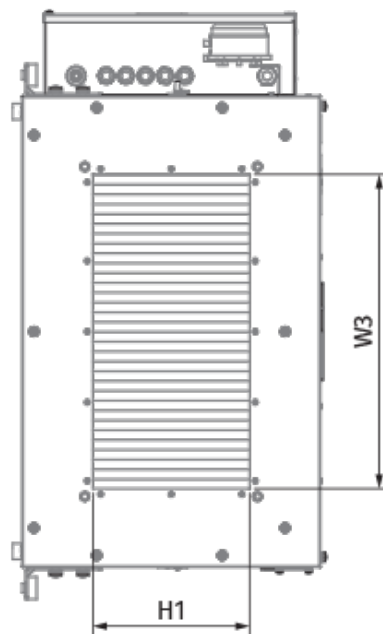

	Единица измерения	Blaubox EC ME 1500-18 S31
Размер подключаемого воздуховода	мм	500x250
Фазность	-	3
Минимальное напряжение питания	В	400
Максимальное напряжение питания	В	400
Частота сети питания	Гц	50
Номинальная мощность	Вт	223
Потребляемая мощность электрического обогрева	Вт	18000
Максимальный ток	А	29.2
Максимальный расход воздуха	м ³ /час	1500
Уровень звукового давления LpA на расстоянии 3 м	дБ(А)	46
Вес	кг	35
Фильтр	-	Coarse 90% / G4 (опция: ePM1 70% / F7), Coarse 90% / G4 (option: ePM1 70% / F7)
Максимальная температура перемещаемого воздуха	°C	40
Минимальная температура перемещаемого воздуха	°C	-30
Минимальная температура окружающего воздуха	°C	1
Максимальная температура окружающего воздуха	°C	40
Максимальная влажность воздуха, что оточує	%	80
Класс защиты	-	IP22
Класс защиты привода	-	IP44

Размеры

H	H1	L	L1	W	W1	W2	W3
440	250	900	770	700	754	847	500

Аксессуары

Другие аксессуары

Наименование	Фото	Описание
FP 536x316x48 Coarse 90% / G4		Панельный фильтр G4
FP 536x316x48 ePM1 70% / F7		Панельный фильтр F7
FP 636x376x48 ePM1 70% / F7		Панельный фильтр F7
FP 636x376x48 Coarse 90% / G4		Панельный фильтр G4

Для прямоугольных каналов

Наименование	Фото	Описание
EVA 50x25		Гибкие виброгасящие вставки для прямоугольных каналов

Для прямоугольных каналов

Наименование	Фото	Описание
SD 50x25		Шумоглушители для прямоугольных каналов

Регуляторы воздушного потока

Наименование	Фото	Описание
--------------	------	----------

SL 50x25		Заслонки для прямоугольных каналов
--------------------------	-----------------------------------------------------------------------------------	------------------------------------