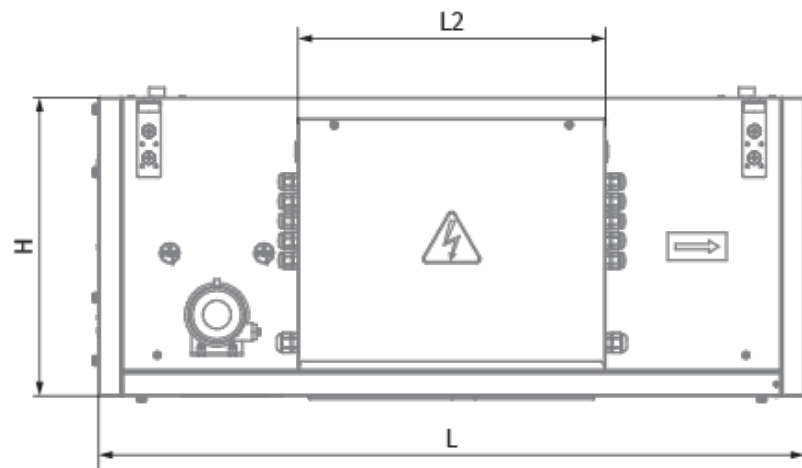

	Единица измерения	Blaubox EC ME 1500-15 S31
Размер подключаемого воздуховода	мм	500x250
Фазность	-	3
Минимальное напряжение питания	В	400
Максимальное напряжение питания	В	400
Частота сети питания	Гц	50
Номинальная мощность	Вт	223
Потребляемая мощность электрического догрева	Вт	15000
Максимальный ток	А	22.8
Максимальный расход воздуха	м <sup>3</sup> /час	1500
Уровень звукового давления LpA на расстоянии 3 м	дБ(А)	46
Вес	кг	35
Фильтр	-	Coarse 90% / G4 (опция: ePM1 70% / F7), Coarse 90% / G4 (option: ePM1 70% / F7)
Максимальная температура перемещаемого воздуха	°C	40
Минимальная температура перемещаемого воздуха	°C	-30
Минимальная температура окружающего воздуха	°C	1
Максимальная температура окружающего воздуха	°C	40
Максимальная влажность воздуха, что оточує	%	80
Класс защиты	-	IP22
Класс защиты привода	-	IP44

## Размеры

H	H1	L	L1	W	W1	W2	W3
440	250	900	770	700	754	847	500

### Для прямоугольных каналов

Наименование	Фото	Описание
<a href="#">EVA 50x25</a>		Гибкие виброгасящие вставки для прямоугольных каналов

### Для прямоугольных каналов

Наименование	Фото	Описание
<a href="#">SD 50x25</a>		Шумоглушители для прямоугольных каналов