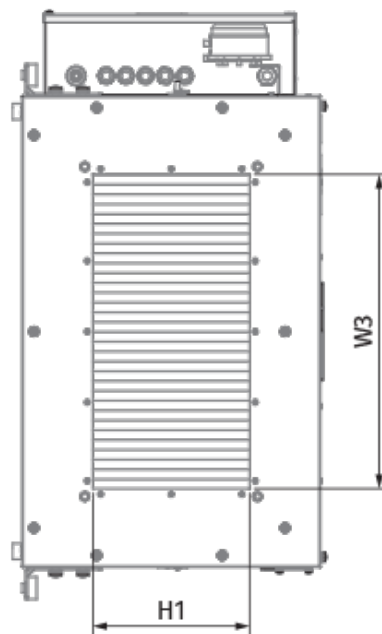

## Размеры

H	H1	L	L1	W	W1	W2	W3
440	250	900	770	700	754	847	500

### Другие аксессуары

Наименование	Фото	Описание
FP 536x316x48 Coarse 90% / G4		Панельный фильтр G4
FP 536x316x48 ePM1 70% / F7		Панельный фильтр F7
FP 636x376x48 ePM1 70% / F7		Панельный фильтр F7
FP 636x376x48 Coarse 90% / G4		Панельный фильтр G4

### Для прямоугольных каналов

Наименование	Фото	Описание
<a href="#">EVA 50x25</a>		Гибкие виброгасящие вставки для прямоугольных каналов

### Для прямоугольных каналов

Наименование	Фото	Описание
<a href="#">SD 50x25</a>		Шумоглушители для прямоугольных каналов