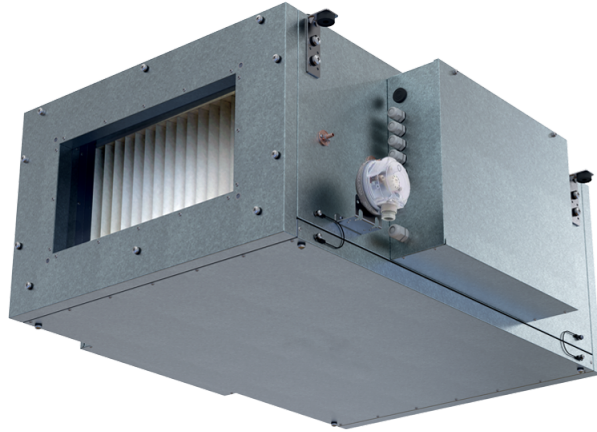

Blaubox EC ME 1500-15 S31

Приточные вентиляционные установки с электрическим нагревателем

- Потребляемая мощность электрического догрева: 15000
- Максимальный расход воздуха: 1500
- Уровень звукового давления LpA на расстоянии 3 м: 46
- Фильтр: Coarse 90 % / G4 (optional: ePM1 70 % / F7)
- Шумоизоляция
- Тип двигателя: EC
- Догрев: Электрический
- BMS протокол: ModBus
- Управление: Проводная панель управления
- Материал корпуса: Сталь с алюмоцинковым покрытием

	Единица измерения	Blaubox EC ME 1500-15 S31
Размер подключаемого воздуховода	мм	500x250
Количество фаз	-	3
Минимальное напряжение питания	В	400
Максимальное напряжение питания	В	400
Частота сети питания	Гц	50
Номинальная мощность	Вт	223
Потребляемая мощность электрического догрева	Вт	15000
Максимальный ток	А	22.8
Максимальный расход воздуха	м ³ /час	1500
Уровень звукового давления LpA на расстоянии 3 м	дБ(А)	46
Вес	кг	35
Фильтр	-	Coarse 90 % / G4 (optional: ePM1 70 % / F7)
Максимальная температура перемещаемого воздуха	°С	40
Минимальная температура перемещаемого воздуха	°С	-30
Минимальная температура окружающего воздуха	°С	1
Максимальная температура окружающего воздуха	°С	40
Максимальна вологість повітря, що оточує	%	80
Класс защиты	-	IP22
Класс защиты привода	-	IP44

Другие аксессуары

Наименование	Фото	Описание
EVA 50x25		Гибкие виброгасящие вставки для прямоугольных каналов
SL 50x25		Заслонки для прямоугольных каналов

Другие аксессуары

Наименование	Фото	Описание
SD 50x25		Шумоглушители для прямоугольных каналов