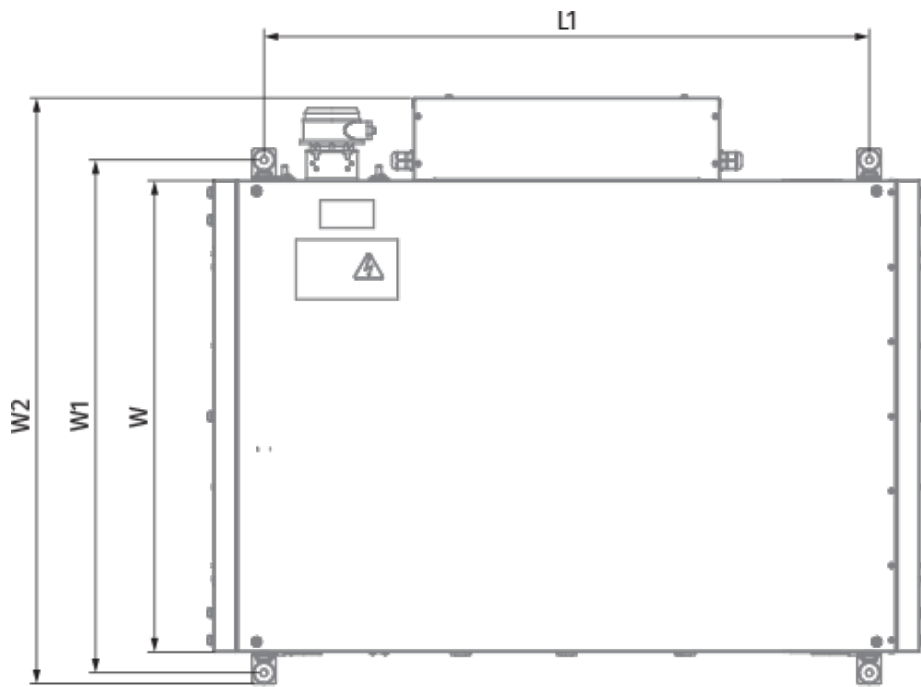

Размеры

H	H1	L	L1	W	W1	W2	W3
440	250	900	770	700	754	847	500

Аксессуары

Другие аксессуары

Наименование	Фото	Описание
FP 536x316x48 Coarse 90% / G4		Панельный фильтр G4
FP 536x316x48 ePM1 70% / F7		Панельный фильтр F7
FP 636x376x48 ePM1 70% / F7		Панельный фильтр F7
FP 636x376x48 Coarse 90% / G4		Панельный фильтр G4