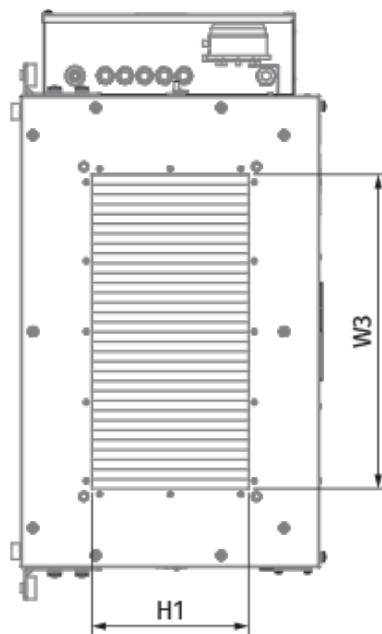

	Единица измерения	Blaubox EC ME 1500-15 S31
Размер подключаемого воздуховода	мм	500x250
Количество фаз	-	3
Минимальное напряжение питания	В	400
Максимальное напряжение питания	В	400
Частота сети питания	Гц	50
Номинальная мощность	Вт	223
Потребляемая мощность электрического догрева	Вт	15000
Максимальный ток	А	22.8
Максимальный расход воздуха	м ³ /час	1500
Уровень звукового давления LpA на расстоянии 3 м	дБ(А)	46
Вес	кг	35
Фильтр	-	Coarse 90 % / G4 (optional: ePM1 70 % / F7)
Максимальная температура перемещаемого воздуха	°С	40
Минимальная температура перемещаемого воздуха	°С	-30
Минимальная температура окружающего воздуха	°С	1
Максимальная температура окружающего воздуха	°С	40
Максимальна вологість повітря, що оточує	%	80
Класс защиты	-	IP22
Класс защиты привода	-	IP44

Размеры

H	H1	L	L1	W	W1	W2	W3
440	250	900	770	700	754	847	500

Аксессуары

Другие аксессуары

Наименование	Фото	Описание
FP 536x316x48 Coarse 90% / G4		Панельный фильтр G4
FP 536x316x48 ePM1 70% / F7		Панельный фильтр F7
FP 636x376x48 ePM1 70% / F7		Панельный фильтр F7
FP 636x376x48 Coarse 90% / G4		Панельный фильтр G4