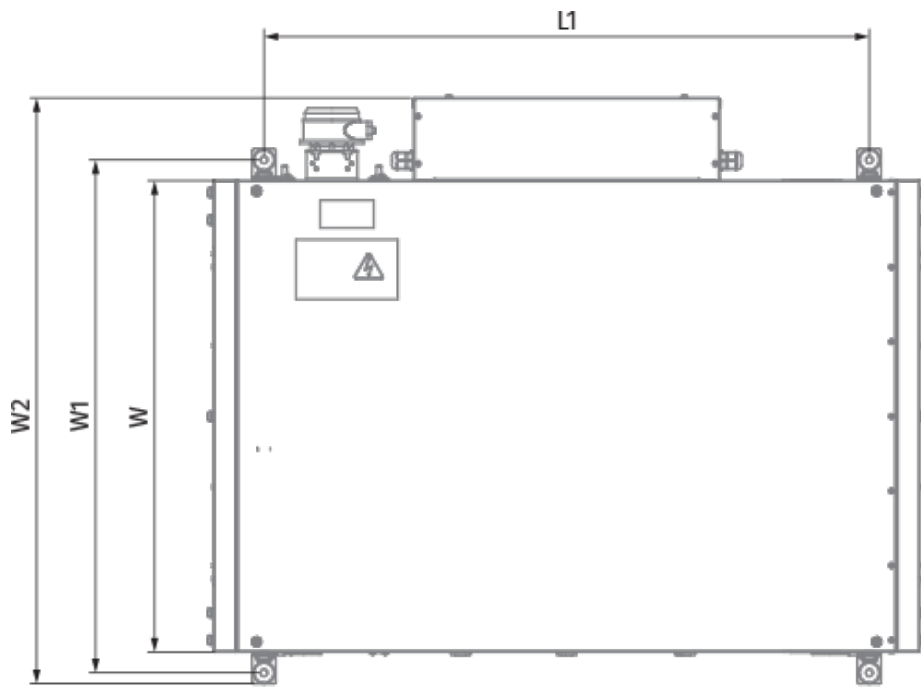

## Размеры

H	H1	L	L1	W	W1	W2	W3
440	250	900	770	700	754	847	500

### Другие аксессуары

Наименование	Фото	Описание
FP 536x316x48 ePM1 70% / F7		Панельный фильтр F7