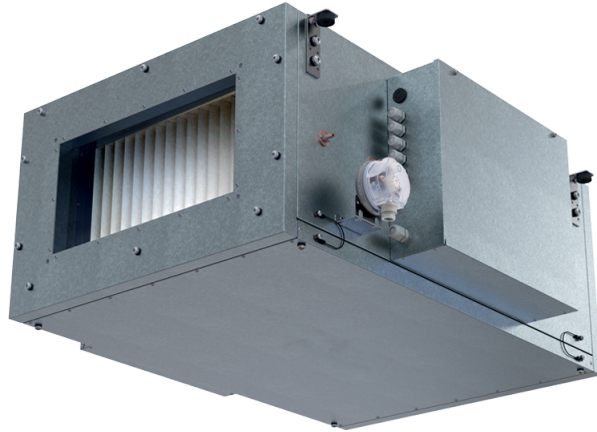

# Blaubox EC ME 1500-15 S31

Приточные вентиляционные установки с электрическим нагревателем

- Потребляемая мощность электрического догрева: 15000
- Максимальный расход воздуха: 1500
- Уровень звукового давления LpA на расстоянии 3 м: 46
- Фильтр: Coarse 90% / G4 (опция: ePM1 70% / F7)
- Шумоизоляция
- Тип двигателя: EC
- Догрев: Электрический
- BMS протокол: ModBus
- Управление: Проводная панель управления
- Материал корпуса: Сталь с алюмоцинковым покрытием

	Единица измерения	Blaubox EC ME 1500-15 S31
Размер подключаемого воздуховода	мм	500x250
Фазность	-	3
Минимальное напряжение питания	В	400
Максимальное напряжение питания	В	400
Частота сети питания	Гц	50
Номинальная мощность	Вт	223
Потребляемая мощность электрического догрева	Вт	15000
Максимальный ток	А	22.8
Максимальный расход воздуха	м <sup>3</sup> /час	1500
Уровень звукового давления LpA на расстоянии 3 м	дБ(А)	46
Вес	кг	35
Фильтр	-	Coarse 90% / G4 (опция: ePM1 70% / F7)
Максимальная температура перемещаемого воздуха	°С	40
Минимальная температура перемещаемого воздуха	°С	-30
Минимальная температура окружающего воздуха	°С	1
Максимальная температура окружающего воздуха	°С	40
Максимальная влажность воздуха, что оточуе	%	80
Класс защиты	-	IP22
Класс защиты привода	-	IP44