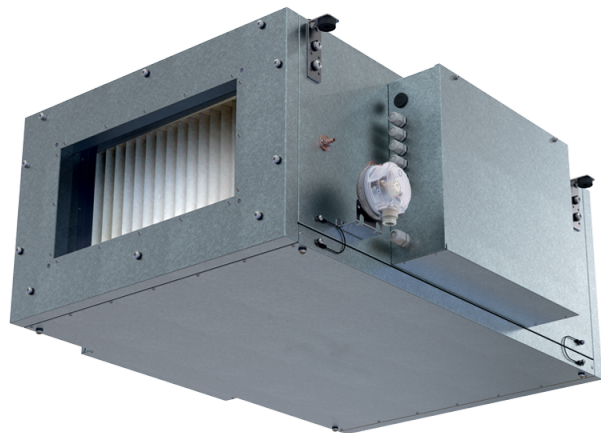

# Blaubox EC ME 1500-15 S31

Приточные вентиляционные установки с электрическим нагревателем

- Потребляемая мощность электрического догрева: 15000
- Максимальный расход воздуха: 1500
- Уровень звукового давления LpA на расстоянии 3 м: 46
- Фильтр: Coarse 90% / G4 (опция: ePM1 70% / F7), Coarse 90% / G4 (option: ePM1 70% / F7)
- Шумоизоляция
- Тип двигателя: EC
- Догрев: Электрический
- BMS протокол: ModBus
- Управление: Проводная панель управления
- Материал корпуса: Сталь с алюмоцинковым покрытием

	Единица измерения	Blaubox EC ME 1500-15 S31
Размер подключаемого воздуховода	мм	500x250
Фазность	-	3
Минимальное напряжение питания	В	400
Максимальное напряжение питания	В	400
Частота сети питания	Гц	50
Номинальная мощность	Вт	223
Потребляемая мощность электрического догрева	Вт	15000
Максимальный ток	А	22.8
Максимальный расход воздуха	м <sup>3</sup> /час	1500
Уровень звукового давления LpA на расстоянии 3 м	дБ(А)	46
Вес	кг	35
Фильтр	-	Coarse 90% / G4 (опция: ePM1 70% / F7), Coarse 90% / G4 (option: ePM1 70% / F7)
Максимальная температура перемещаемого воздуха	°C	40
Минимальная температура перемещаемого воздуха	°C	-30
Минимальная температура окружающего воздуха	°C	1
Максимальная температура окружающего воздуха	°C	40
Максимальная влажность воздуха, что оточує	%	80
Класс защиты	-	IP22
Класс защиты привода	-	IP44