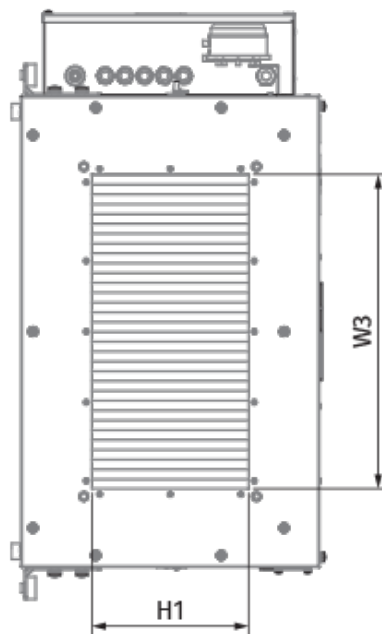

	Единица измерения	Blaubox EC ME 1500-15 S31
Размер подключаемого воздуховода	мм	500x250
Фазность	-	3
Минимальное напряжение питания	В	400
Максимальное напряжение питания	В	400
Частота сети питания	Гц	50
Номинальная мощность	Вт	223
Потребляемая мощность электрического догрева	Вт	15000
Максимальный ток	А	22.8
Максимальный расход воздуха	м <sup>3</sup> /час	1500
Уровень звукового давления LpA на расстоянии 3 м	дБ(А)	46
Вес	кг	35
Фильтр	-	Coarse 90% / G4 (опция: ePM1 70% / F7)
Максимальная температура перемещаемого воздуха	°С	40
Минимальная температура перемещаемого воздуха	°С	-30
Минимальная температура окружающего воздуха	°С	1
Максимальная температура окружающего воздуха	°С	40
Максимальная влажность воздуха, что оточуе	%	80
Класс защиты	-	IP22
Класс защиты привода	-	IP44

## Размеры

H	H1	L	L1	W	W1	W2	W3
440	250	900	770	700	754	847	500

### Другие аксессуары

Наименование	Фото	Описание
FP 536x316x48 ePM1 70% / F7		Панельный фильтр F7