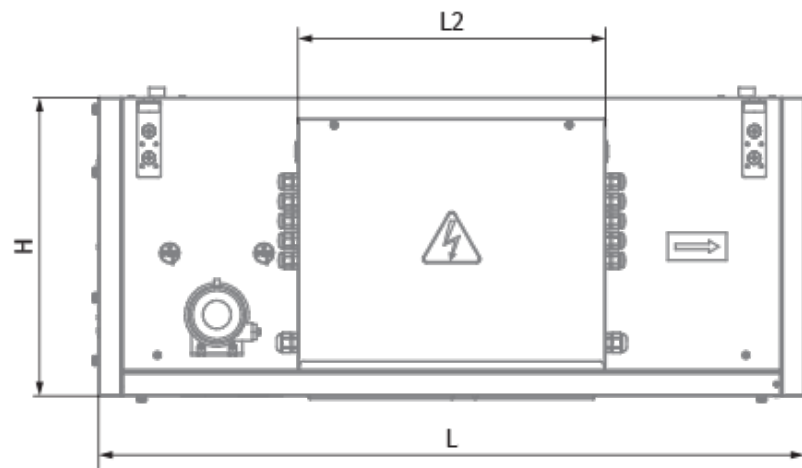

	Единица измерения	Blaubox EC ME 1500-15 S31
Размер подключаемого воздуховода	мм	500x250
Количество фаз	-	3
Минимальное напряжение питания	В	400
Максимальное напряжение питания	В	400
Частота сети питания	Гц	50
Номинальная мощность	Вт	223
Потребляемая мощность электрического догрева	Вт	15000
Максимальный ток	А	22.8
Максимальный расход воздуха	м ³ /час	1500
Уровень звукового давления LpA на расстоянии 3 м	дБ(А)	46
Вес	кг	35
Фильтр	-	Coarse 90 % / G4 (optional: ePM1 70 % / F7)
Максимальная температура перемещаемого воздуха	°С	40
Минимальная температура перемещаемого воздуха	°С	-30
Минимальная температура окружающего воздуха	°С	1
Максимальная температура окружающего воздуха	°С	40
Максимальна вологість повітря, що оточує	%	80
Класс защиты	-	IP22
Класс защиты привода	-	IP44

Размеры

H	H1	L	L1	W	W1	W2	W3
440	250	900	770	700	754	847	500

Аксессуары

Другие аксессуары

Наименование	Фото	Описание
FP 536x316x48 Coarse 90% / G4		Панельный фильтр G4
FP 536x316x48 ePM1 70% / F7		Панельный фильтр F7
FP 636x376x48 ePM1 70% / F7		Панельный фильтр F7
FP 636x376x48 Coarse 90% / G4		Панельный фильтр G4