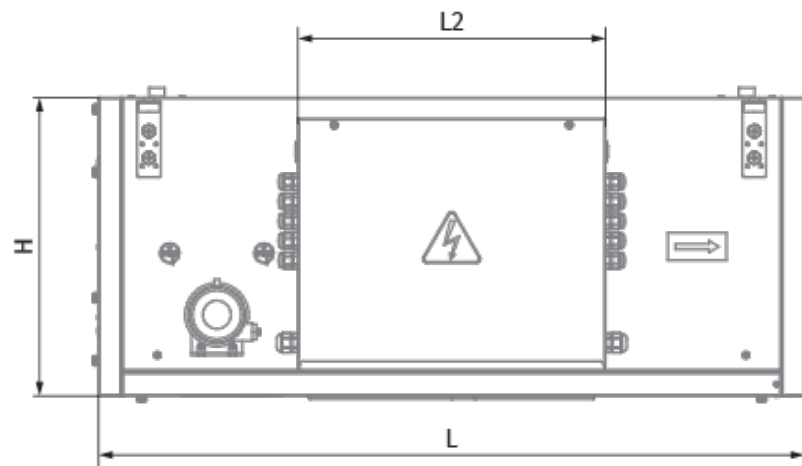

	Единица измерения	Blaubox EC ME 1000-6 S31
Размер подключаемого воздуховода	мм	400x200
Фазность	-	3
Минимальное напряжение питания	В	400
Максимальное напряжение питания	В	400
Частота сети питания	Гц	50
Номинальная мощность	Вт	165
Потребляемая мощность электрического догрева	Вт	6000
Максимальный ток	А	11
Максимальный расход воздуха	м ³ /час	1000
Уровень звукового давления LpA на расстоянии 3 м	дБ(А)	45
Вес	кг	30
Фильтр	-	Coarse 90% / G4 (опция: ePM1 70% / F7)
Максимальная температура перемещаемого воздуха	°С	40
Минимальная температура перемещаемого воздуха	°С	-30
Минимальная температура окружающего воздуха	°С	1
Максимальная температура окружающего воздуха	°С	40
Максимальная влажность воздуха, что оточуе	%	80
Класс защиты	-	IP22
Класс защиты привода	-	IP44

Размеры

H	H1	L	L1	W	W1	W2	W3
380	200	900	770	600	653	746	400

Аксессуары

Другие аксессуары

Наименование	Фото	Описание
FP 536x316x48 Coarse 90% / G4		Панельный фильтр G4
FP 536x316x48 ePM1 70% / F7		Панельный фильтр F7

Для прямоугольных каналов

Наименование	Фото	Описание
EVA 40x20		Гибкие виброгасящие вставки для прямоугольных каналов

Для прямоугольных каналов

Наименование	Фото	Описание
SD 40x20		Шумоглушители для прямоугольных каналов