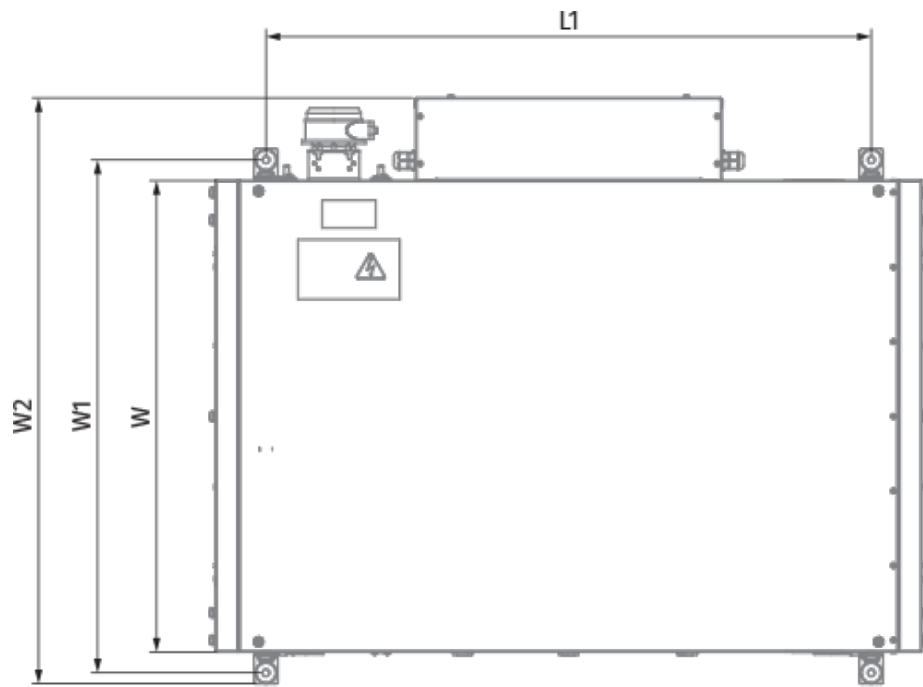

	Единица измерения	Blaubox EC ME 1000-6 S31
Размер подключаемого воздуховода	мм	400x200
Фазность	-	3
Минимальное напряжение питания	В	400
Максимальное напряжение питания	В	400
Частота сети питания	Гц	50
Номинальная мощность	Вт	165
Потребляемая мощность электрического догрева	Вт	6000
Максимальный ток	А	11
Максимальный расход воздуха	м ³ /час	1000
Уровень звукового давления LpA на расстоянии 3 м	дБ(А)	45
Вес	кг	30
Фильтр	-	Coarse 90% / G4 (опция: ePM1 70% / F7)
Максимальная температура перемещаемого воздуха	°С	40
Минимальная температура перемещаемого воздуха	°С	-30
Минимальная температура окружающего воздуха	°С	1
Максимальная температура окружающего воздуха	°С	40
Максимальная влажность воздуха, что оточуе	%	80
Класс защиты	-	IP22
Класс защиты привода	-	IP44

Размеры

H	H1	L	L1	W	W1	W2	W3
380	200	900	770	600	653	746	400

Аксессуары

Другие аксессуары

Наименование	Фото	Описание
FP 536x316x48 Coarse 90% / G4		Панельный фильтр G4
FP 536x316x48 ePM1 70% / F7		Панельный фильтр F7

Для прямоугольных каналов

Наименование	Фото	Описание
EVA 40x20		Гибкие виброгасящие вставки для прямоугольных каналов

Для прямоугольных каналов

Наименование	Фото	Описание
SD 40x20		Шумоглушители для прямоугольных каналов