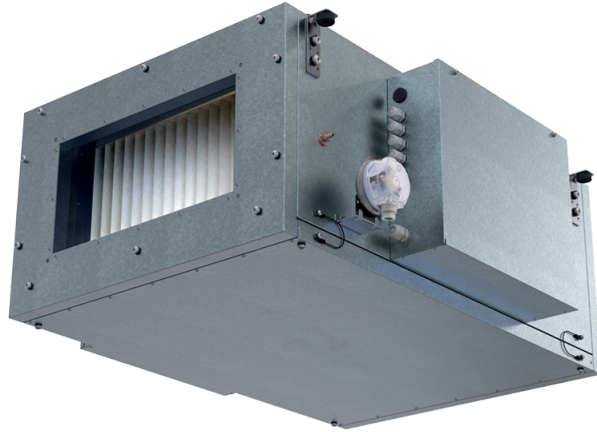

Blaubox EC ME 1000-6 S31

Приточные вентиляционные установки с электрическим нагревателем

- Потребляемая мощность электрического догрева: 6000
- Максимальный расход воздуха: 1000
- Уровень звукового давления LpA на расстоянии 3 м: 45
- Фильтр: Coarse 90 % / G4 (optional: ePM1 70 % / F7)
- Шумоизоляция
- Тип двигателя: EC
- Догрев: Электрический
- BMS протокол: ModBus
- Управление: Проводная панель управления
- Материал корпуса: Сталь с алюмоцинковым покрытием

	Единица измерения	Blaubox EC ME 1000-6 S31
Размер подключаемого воздуховода	мм	400x200
Количество фаз	-	3
Минимальное напряжение питания	В	400
Максимальное напряжение питания	В	400
Частота сети питания	Гц	50
Номинальная мощность	Вт	165
Потребляемая мощность электрического догрева	Вт	6000
Максимальный ток	А	11
Максимальный расход воздуха	м ³ /час	1000
Уровень звукового давления LpA на расстоянии 3 м	дБ(А)	45
Вес	кг	30
Фильтр	-	Coarse 90 % / G4 (optional: ePM1 70 % / F7)
Максимальная температура перемещаемого воздуха	°С	40
Минимальная температура перемещаемого воздуха	°С	-30
Минимальная температура окружающего воздуха	°С	1
Максимальная температура окружающего воздуха	°С	40
Максимальна вологість повітря, що оточує	%	80
Класс защиты	-	IP22
Класс защиты привода	-	IP44

Размеры

H	H1	L	L1	W	W1	W2	W3
380	200	900	770	600	653	746	400

Аксессуары

Другие аксессуары

Наименование	Фото	Описание
FP 536x316x48 Coarse 90% / G4		Панельный фильтр G4
FP 536x316x48 ePM1 70% / F7		Панельный фильтр F7

Другие аксессуары

Наименование	Фото	Описание
EVA 40x20		Гибкие виброгасящие вставки для прямоугольных каналов
SL 40x20		Заслонки для прямоугольных каналов

Другие аксессуары

Наименование	Фото	Описание
SD 40x20		Шумоглушители для прямоугольных каналов