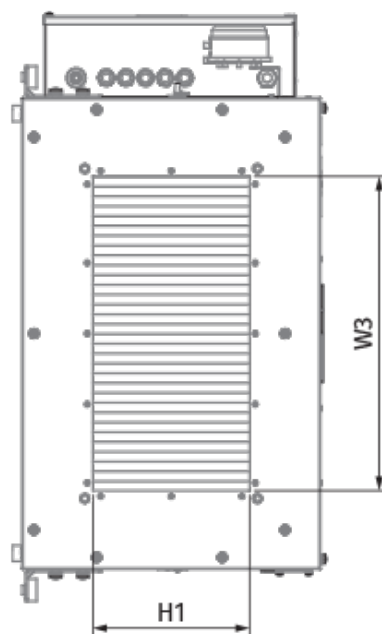

	Единица измерения	Blaubox EC ME 1000-6 S31
Размер подключаемого воздуховода	мм	400x200
Фазность	-	3
Минимальное напряжение питания	В	400
Максимальное напряжение питания	В	400
Частота сети питания	Гц	50
Номинальная мощность	Вт	165
Потребляемая мощность электрического обогрева	Вт	6000
Максимальный ток	А	11
Максимальный расход воздуха	м ³ /час	1000
Уровень звукового давления LpA на расстоянии 3 м	дБ(А)	45
Вес	кг	30
Фильтр	-	Coarse 90% / G4 (опция: ePM1 70% / F7), Coarse 90% / G4 (option: ePM1 70% / F7)
Максимальная температура перемещаемого воздуха	°C	40
Минимальная температура перемещаемого воздуха	°C	-30
Минимальная температура окружающего воздуха	°C	1
Максимальная температура окружающего воздуха	°C	40
Максимальная влажность воздуха, что оточує	%	80
Класс защиты	-	IP22
Класс защиты привода	-	IP44

Размеры

H	H1	L	L1	W	W1	W2	W3
380	200	900	770	600	653	746	400

Аксессуары

Другие аксессуары

Наименование	Фото	Описание
FP 536x316x48 Coarse 90% / G4		Панельный фильтр G4
FP 536x316x48 ePM1 70% / F7		Панельный фильтр F7

Для прямоугольных каналов

Наименование	Фото	Описание
EVA 40x20		Гибкие виброгасящие вставки для прямоугольных каналов

Для прямоугольных каналов

Наименование	Фото	Описание
SD 40x20		Шумоглушители для прямоугольных каналов