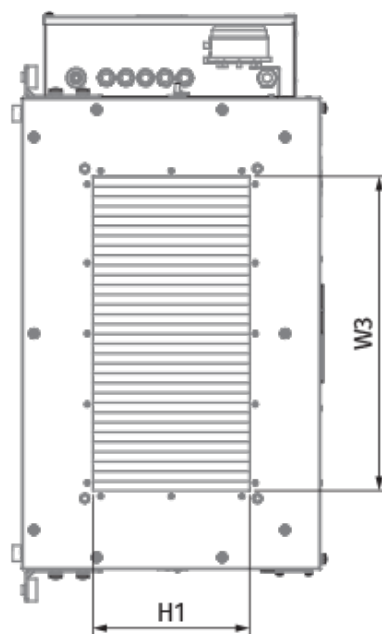

	Единица измерения	Blaubox EC ME 1000-6 S31
Размер подключаемого воздуховода	мм	400x200
Фазность	-	3
Минимальное напряжение питания	В	400
Максимальное напряжение питания	В	400
Частота сети питания	Гц	50
Номинальная мощность	Вт	165
Потребляемая мощность электрического догрева	Вт	6000
Максимальный ток	А	11
Максимальный расход воздуха	м ³ /час	1000
Уровень звукового давления LpA на расстоянии 3 м	дБ(А)	45
Вес	кг	30
Фильтр	-	Coarse 90% / G4 (опция: ePM1 70% / F7)
Максимальная температура перемещаемого воздуха	°С	40
Минимальная температура перемещаемого воздуха	°С	-30
Минимальная температура окружающего воздуха	°С	1
Максимальная температура окружающего воздуха	°С	40
Максимальная влажность воздуха, что оточуе	%	80
Класс защиты	-	IP22
Класс защиты привода	-	IP44

Размеры

H	H1	L	L1	W	W1	W2	W3
380	200	900	770	600	653	746	400

Аксессуары

Другие аксессуары

Наименование	Фото	Описание
FP 536x316x48 Coarse 90% / G4		Панельный фильтр G4
FP 536x316x48 ePM1 70% / F7		Панельный фильтр F7

Для прямоугольных каналов

Наименование	Фото	Описание
EVA 40x20		Гибкие виброгасящие вставки для прямоугольных каналов

Для прямоугольных каналов

Наименование	Фото	Описание
SD 40x20		Шумоглушители для прямоугольных каналов