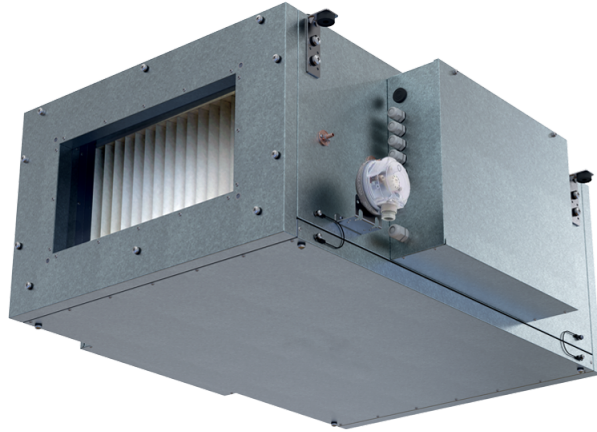

Blaubox EC ME 1000-6 S31

Приточные вентиляционные установки с электрическим нагревателем

- Потребляемая мощность электрического обогрева: 6000
- Максимальный расход воздуха: 1000
- Уровень звукового давления LpA на расстоянии 3 м: 45
- Фильтр: Coarse 90% / G4 (опция: ePM1 70% / F7), Coarse 90% / G4 (option: ePM1 70% / F7)
- Шумоизоляция
- Тип двигателя: EC
- Обогрев: Электрический
- BMS протокол: ModBus
- Управление: Проводная панель управления
- Материал корпуса: Сталь с алюминиевым покрытием

	Единица измерения	Blaubox EC ME 1000-6 S31
Размер подключаемого воздуховода	мм	400x200
Фазность	-	3
Минимальное напряжение питания	В	400
Максимальное напряжение питания	В	400
Частота сети питания	Гц	50
Номинальная мощность	Вт	165
Потребляемая мощность электрического обогрева	Вт	6000
Максимальный ток	А	11
Максимальный расход воздуха	м ³ /час	1000
Уровень звукового давления LpA на расстоянии 3 м	дБ(А)	45
Вес	кг	30
Фильтр	-	Coarse 90% / G4 (опция: ePM1 70% / F7), Coarse 90% / G4 (option: ePM1 70% / F7)
Максимальная температура перемещаемого воздуха	°C	40
Минимальная температура перемещаемого воздуха	°C	-30
Минимальная температура окружающего воздуха	°C	1
Максимальная температура окружающего воздуха	°C	40
Максимальная влажность воздуха, что оточує	%	80
Класс защиты	-	IP22
Класс защиты привода	-	IP44

Размеры

H	H1	L	L1	W	W1	W2	W3
380	200	900	770	600	653	746	400

Аксессуары

Другие аксессуары

Наименование	Фото	Описание
FP 536x316x48 Coarse 90% / G4		Панельный фильтр G4
FP 536x316x48 ePM1 70% / F7		Панельный фильтр F7

Для прямоугольных каналов

Наименование	Фото	Описание
EVA 40x20		Гибкие виброгасящие вставки для прямоугольных каналов

Для прямоугольных каналов

Наименование	Фото	Описание
SD 40x20		Шумоглушители для прямоугольных каналов