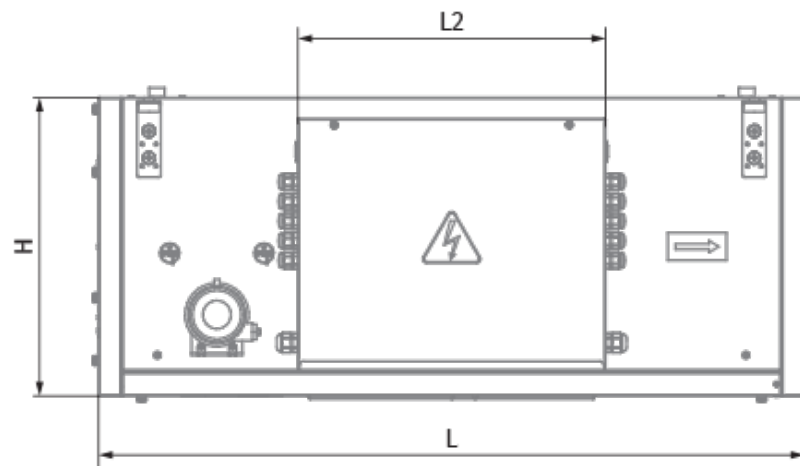

	Единица измерения	Blaubox EC ME 1000-6 S31
Размер подключаемого воздуховода	мм	400x200
Фазность	-	3
Минимальное напряжение питания	В	400
Максимальное напряжение питания	В	400
Частота сети питания	Гц	50
Номинальная мощность	Вт	165
Потребляемая мощность электрического обогрева	Вт	6000
Максимальный ток	А	11
Максимальный расход воздуха	м ³ /час	1000
Уровень звукового давления LpA на расстоянии 3 м	дБ(А)	45
Вес	кг	30
Фильтр	-	Coarse 90% / G4 (опция: ePM1 70% / F7), Coarse 90% / G4 (option: ePM1 70% / F7)
Максимальная температура перемещаемого воздуха	°C	40
Минимальная температура перемещаемого воздуха	°C	-30
Минимальная температура окружающего воздуха	°C	1
Максимальная температура окружающего воздуха	°C	40
Максимальная влажность воздуха, что оточує	%	80
Класс защиты	-	IP22
Класс защиты привода	-	IP44

Размеры

H	H1	L	L1	W	W1	W2	W3
380	200	900	770	600	653	746	400

Аксессуары

Другие аксессуары

Наименование	Фото	Описание
FP 536x316x48 Coarse 90% / G4		Панельный фильтр G4
FP 536x316x48 ePM1 70% / F7		Панельный фильтр F7

Для прямоугольных каналов

Наименование	Фото	Описание
EVA 40x20		Гибкие виброгасящие вставки для прямоугольных каналов

Для прямоугольных каналов

Наименование	Фото	Описание
SD 40x20		Шумоглушители для прямоугольных каналов