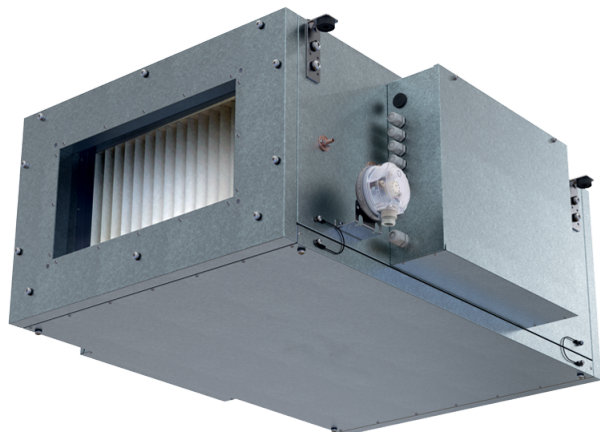

Blaubox EC ME 1000-6 S31

Приточные вентиляционные установки с электрическим нагревателем

- Потребляемая мощность электрического догрева: 6000
- Максимальный расход воздуха: 1000
- Уровень звукового давления LpA на расстоянии 3 м: 45
- Фильтр: Coarse 90% / G4 (опция: ePM1 70% / F7)
- Шумоизоляция
- Тип двигателя: EC
- Догрев: Электрический
- BMS протокол: ModBus
- Управление: Проводная панель управления
- Материал корпуса: Сталь с алюмоцинковым покрытием

	Единица измерения	Blaubox EC ME 1000-6 S31
Размер подключаемого воздуховода	мм	400x200
Фазность	-	3
Минимальное напряжение питания	В	400
Максимальное напряжение питания	В	400
Частота сети питания	Гц	50
Номинальная мощность	Вт	165
Потребляемая мощность электрического догрева	Вт	6000
Максимальный ток	А	11
Максимальный расход воздуха	м ³ /час	1000
Уровень звукового давления LpA на расстоянии 3 м	дБ(А)	45
Вес	кг	30
Фильтр	-	Coarse 90% / G4 (опция: ePM1 70% / F7)
Максимальная температура перемещаемого воздуха	°С	40
Минимальная температура перемещаемого воздуха	°С	-30
Минимальная температура окружающего воздуха	°С	1
Максимальная температура окружающего воздуха	°С	40
Максимальная влажность воздуха, что оточуе	%	80
Класс защиты	-	IP22
Класс защиты привода	-	IP44

Размеры

H	H1	L	L1	W	W1	W2	W3
380	200	900	770	600	653	746	400

Аксессуары

Другие аксессуары

Наименование	Фото	Описание
FP 536x316x48 Coarse 90% / G4		Панельный фильтр G4
FP 536x316x48 ePM1 70% / F7		Панельный фильтр F7

Для прямоугольных каналов

Наименование	Фото	Описание
EVA 40x20		Гибкие виброгасящие вставки для прямоугольных каналов

Для прямоугольных каналов

Наименование	Фото	Описание
SD 40x20		Шумоглушители для прямоугольных каналов