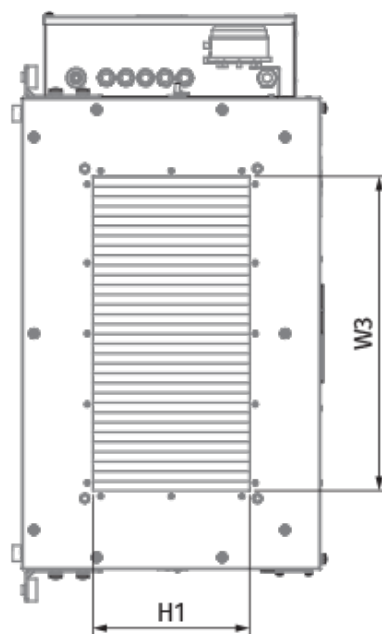

	Единица измерения	Blaubox EC ME 1000-6 S31
Размер подключаемого воздуховода	мм	400x200
Количество фаз	-	3
Минимальное напряжение питания	В	400
Максимальное напряжение питания	В	400
Частота сети питания	Гц	50
Номинальная мощность	Вт	165
Потребляемая мощность электрического догрева	Вт	6000
Максимальный ток	А	11
Максимальный расход воздуха	м ³ /час	1000
Уровень звукового давления LpA на расстоянии 3 м	дБ(А)	45
Вес	кг	30
Фильтр	-	Coarse 90 % / G4 (optional: ePM1 70 % / F7)
Максимальная температура перемещаемого воздуха	°С	40
Минимальная температура перемещаемого воздуха	°С	-30
Минимальная температура окружающего воздуха	°С	1
Максимальная температура окружающего воздуха	°С	40
Максимальна вологість повітря, що оточує	%	80
Класс защиты	-	IP22
Класс защиты привода	-	IP44

Размеры

H	H1	L	L1	W	W1	W2	W3
380	200	900	770	600	653	746	400

Аксессуары

Другие аксессуары

Наименование	Фото	Описание
FP 536x316x48 Coarse 90% / G4		Панельный фильтр G4
FP 536x316x48 ePM1 70% / F7		Панельный фильтр F7

Другие аксессуары

Наименование	Фото	Описание
EVA 40x20		Гибкие виброгасящие вставки для прямоугольных каналов
SL 40x20		Заслонки для прямоугольных каналов

Другие аксессуары

Наименование	Фото	Описание
SD 40x20		Шумоглушители для прямоугольных каналов