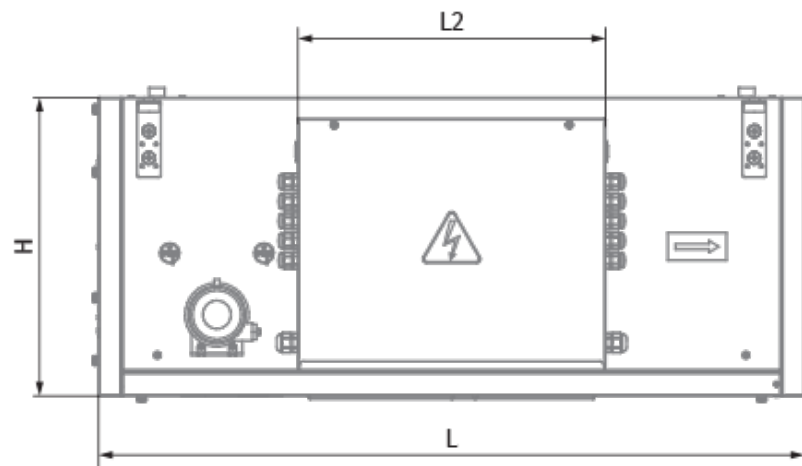

	Единица измерения	Blaubox EC ME 1000-6 S31
Размер подключаемого воздуховода	мм	400x200
Количество фаз	-	3
Минимальное напряжение питания	В	400
Максимальное напряжение питания	В	400
Частота сети питания	Гц	50
Номинальная мощность	Вт	165
Потребляемая мощность электрического догрева	Вт	6000
Максимальный ток	А	11
Максимальный расход воздуха	м ³ /час	1000
Уровень звукового давления LpA на расстоянии 3 м	дБ(А)	45
Вес	кг	30
Фильтр	-	Coarse 90 % / G4 (optional: ePM1 70 % / F7)
Максимальная температура перемещаемого воздуха	°С	40
Минимальная температура перемещаемого воздуха	°С	-30
Минимальная температура окружающего воздуха	°С	1
Максимальная температура окружающего воздуха	°С	40
Максимальна вологість повітря, що оточує	%	80
Класс защиты	-	IP22
Класс защиты привода	-	IP44

Размеры

H	H1	L	L1	W	W1	W2	W3
380	200	900	770	600	653	746	400

Аксессуары

Другие аксессуары

Наименование	Фото	Описание
FP 536x316x48 Coarse 90% / G4		Панельный фильтр G4
FP 536x316x48 ePM1 70% / F7		Панельный фильтр F7

Другие аксессуары

Наименование	Фото	Описание
EVA 40x20		Гибкие виброгасящие вставки для прямоугольных каналов
SL 40x20		Заслонки для прямоугольных каналов

Другие аксессуары

Наименование	Фото	Описание
SD 40x20		Шумоглушители для прямоугольных каналов