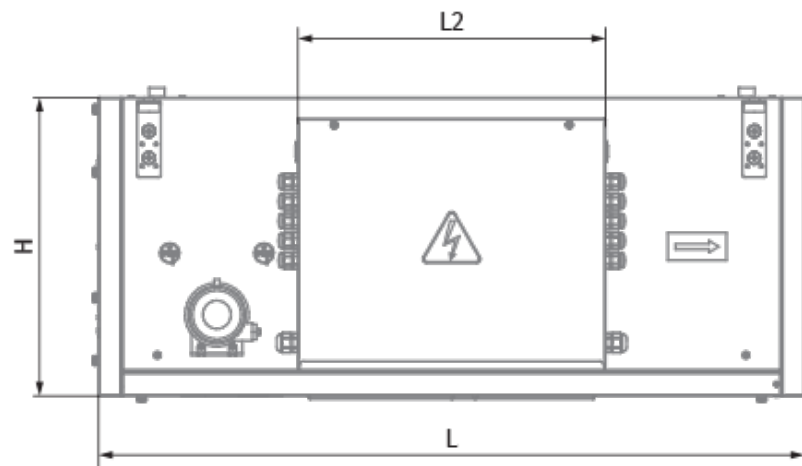

	Единица измерения	Blaubox EC ME 1000-15 S31
Размер подключаемого воздуховода	мм	400x200
Фазность	-	3
Минимальное напряжение питания	В	400
Максимальное напряжение питания	В	400
Частота сети питания	Гц	50
Номинальная мощность	Вт	165
Потребляемая мощность электрического догрева	Вт	15000
Максимальный ток	А	24.3
Максимальный расход воздуха	м <sup>3</sup> /час	1000
Уровень звукового давления LpA на расстоянии 3 м	дБ(А)	45
Вес	кг	30
Фильтр	-	Coarse 90% / G4 (опция: ePM1 70% / F7)
Максимальная температура перемещаемого воздуха	°С	40
Минимальная температура перемещаемого воздуха	°С	-30
Минимальная температура окружающего воздуха	°С	1
Максимальная температура окружающего воздуха	°С	40
Максимальная влажность воздуха, что оточуе	%	80
Класс защиты	-	IP22
Класс защиты привода	-	IP44

## Размеры

H	H1	L	L1	W	W1	W2	W3
380	200	900	770	600	653	746	400

### Для прямоугольных каналов

Наименование	Фото	Описание
<a href="#">EVA 40x20</a>		Гибкие виброгасящие вставки для прямоугольных каналов