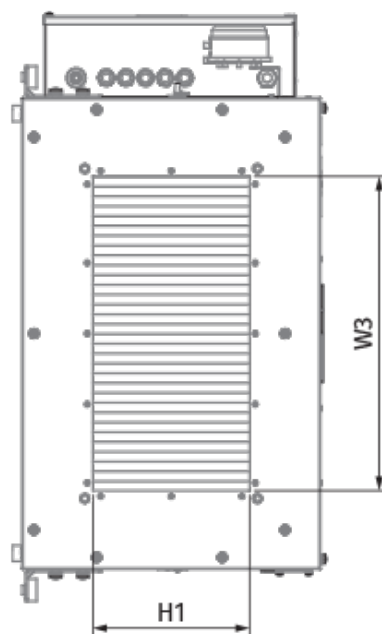

## Размеры

H	H1	L	L1	W	W1	W2	W3
380	200	900	770	600	653	746	400

### Другие аксессуары

Наименование	Фото	Описание
FP 536x316x48 Coarse 90% / G4		Панельный фильтр G4
FP 536x316x48 ePM1 70% / F7		Панельный фильтр F7

### Для прямоугольных каналов

Наименование	Фото	Описание
<a href="#">EVA 40x20</a>		Гибкие виброгасящие вставки для прямоугольных каналов

### Для прямоугольных каналов

Наименование	Фото	Описание
<a href="#">SD 40x20</a>		Шумоглушители для прямоугольных каналов