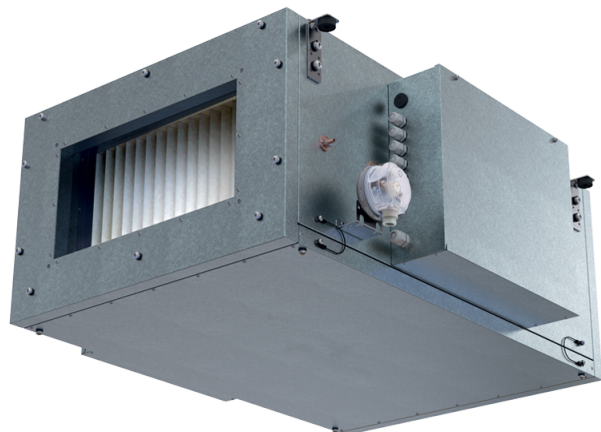

# Blaubox EC ME 1000-15 S31

Приточные вентиляционные установки с электрическим нагревателем

- Потребляемая мощность электрического догрева: 15000
- Максимальный расход воздуха: 1000
- Уровень звукового давления LpA на расстоянии 3 м: 45
- Фильтр: Coarse 90% / G4 (опция: ePM1 70% / F7)
- Шумоизоляция
- Тип двигателя: EC
- Догрев: Электрический
- BMS протокол: ModBus
- Управление: Проводная панель управления
- Материал корпуса: Сталь с алюмоцинковым покрытием

	Единица измерения	Blaubox EC ME 1000-15 S31
Размер подключаемого воздуховода	мм	400x200
Фазность	-	3
Минимальное напряжение питания	В	400
Максимальное напряжение питания	В	400
Частота сети питания	Гц	50
Номинальная мощность	Вт	165
Потребляемая мощность электрического догрева	Вт	15000
Максимальный ток	А	24.3
Максимальный расход воздуха	м <sup>3</sup> /час	1000
Уровень звукового давления LpA на расстоянии 3 м	дБ(А)	45
Вес	кг	30
Фильтр	-	Coarse 90% / G4 (опция: ePM1 70% / F7)
Максимальная температура перемещаемого воздуха	°С	40
Минимальная температура перемещаемого воздуха	°С	-30
Минимальная температура окружающего воздуха	°С	1
Максимальная температура окружающего воздуха	°С	40
Максимальная влажность воздуха, что оточуе	%	80
Класс защиты	-	IP22
Класс защиты привода	-	IP44

### Для прямоугольных каналов

Наименование	Фото	Описание
<a href="#">EVA 40x20</a>		Гибкие виброгасящие вставки для прямоугольных каналов