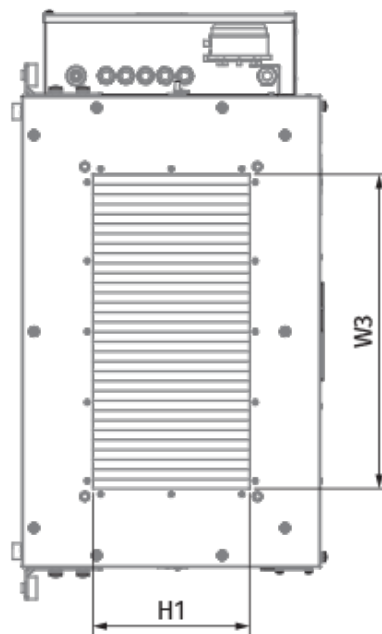

	Единица измерения	Blaubox EC ME 1000-12 S31
Размер подключаемого воздуховода	мм	400x200
Количество фаз	-	3
Минимальное напряжение питания	В	400
Максимальное напряжение питания	В	400
Частота сети питания	Гц	50
Номинальная мощность	Вт	165
Потребляемая мощность электрического догрева	Вт	12000
Максимальный ток	А	19,5
Максимальный расход воздуха	м ³ /час	1000
Уровень звукового давления LpA на расстоянии 3 м	дБ(А)	45
Вес	кг	30
Фильтр	-	Coarse 90 % / G4 (optional: ePM1 70 % / F7)
Максимальная температура перемещаемого воздуха	°С	40
Минимальная температура перемещаемого воздуха	°С	-30
Минимальная температура окружающего воздуха	°С	1
Максимальная температура окружающего воздуха	°С	40
Максимальна вологість повітря, що оточує	%	80
Класс защиты	-	IP22
Класс защиты привода	-	IP44

Размеры

H	H1	L	L1	W	W1	W2	W3
380	200	900	770	600	653	746	400

Аксессуары

Другие аксессуары

Наименование	Фото	Описание
FP 536x316x48 Coarse 90% / G4		Панельный фильтр G4
FP 536x316x48 ePM1 70% / F7		Панельный фильтр F7

Другие аксессуары

Наименование	Фото	Описание
EVA 40x20		Гибкие виброгасящие вставки для прямоугольных каналов
SL 40x20		Заслонки для прямоугольных каналов

Другие аксессуары

Наименование	Фото	Описание
SD 40x20		Шумоглушители для прямоугольных каналов