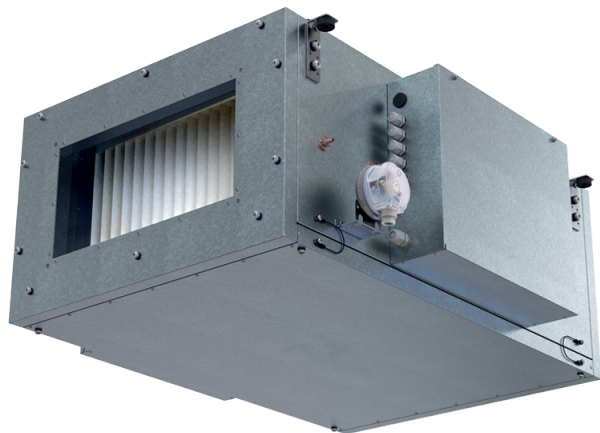

Blaubox EC ME 1000-12 S31

Приточные вентиляционные установки с электрическим нагревателем

- Потребляемая мощность электрического догрева: 12000
- Максимальный расход воздуха: 1000
- Уровень звукового давления LpA на расстоянии 3 м: 45
- Фильтр: Coarse 90% / G4 (опция: ePM1 70% / F7), Coarse 90% / G4 (option: ePM1 70% / F7)
- Шумоизоляция
- Тип двигателя: EC
- Догрев: Электрический
- BMS протокол: ModBus
- Управление: Проводная панель управления
- Материал корпуса: Сталь с алюмоцинковым покрытием

	Единица измерения	Blaubox EC ME 1000-12 S31
Размер подключаемого воздуховода	мм	400x200
Фазность	-	3
Минимальное напряжение питания	В	400
Максимальное напряжение питания	В	400
Частота сети питания	Гц	50
Номинальная мощность	Вт	165
Потребляемая мощность электрического догрева	Вт	12000
Максимальный ток	А	19,5
Максимальный расход воздуха	м ³ /час	1000
Уровень звукового давления LpA на расстоянии 3 м	дБ(А)	45
Вес	кг	30
Фильтр	-	Coarse 90% / G4 (опция: ePM1 70% / F7), Coarse 90% / G4 (option: ePM1 70% / F7)
Максимальная температура перемещаемого воздуха	°C	40
Минимальная температура перемещаемого воздуха	°C	-30
Минимальная температура окружающего воздуха	°C	1
Максимальная температура окружающего воздуха	°C	40
Максимальная влажность воздуха, что оточує	%	80
Класс защиты	-	IP22
Класс защиты привода	-	IP44

Размеры

H	H1	L	L1	W	W1	W2	W3
380	200	900	770	600	653	746	400

Аксессуары

Другие аксессуары

Наименование	Фото	Описание
FP 536x316x48 Coarse 90% / G4		Панельный фильтр G4
FP 536x316x48 ePM1 70% / F7		Панельный фильтр F7

Для прямоугольных каналов

Наименование	Фото	Описание
EVA 40x20		Гибкие виброгасящие вставки для прямоугольных каналов

Для прямоугольных каналов

Наименование	Фото	Описание
SD 40x20		Шумоглушители для прямоугольных каналов