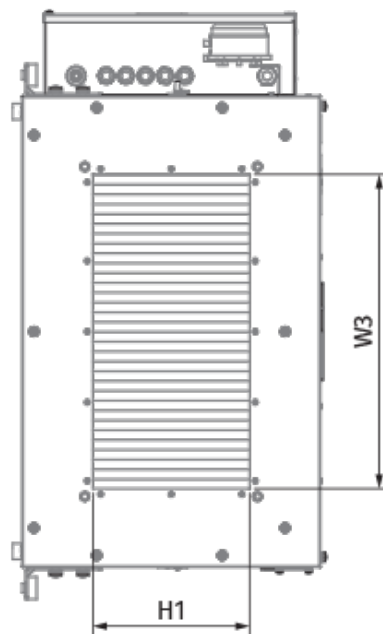

	Единица измерения	Blaubox EC ME 1000-12 S31
Размер подключаемого воздуховода	мм	400x200
Фазность	-	3
Минимальное напряжение питания	В	400
Максимальное напряжение питания	В	400
Частота сети питания	Гц	50
Номинальная мощность	Вт	165
Потребляемая мощность электрического догрева	Вт	12000
Максимальный ток	А	19,5
Максимальный расход воздуха	м ³ /час	1000
Уровень звукового давления LpA на расстоянии 3 м	дБ(А)	45
Вес	кг	30
Фильтр	-	Coarse 90% / G4 (опция: ePM1 70% / F7), Coarse 90% / G4 (option: ePM1 70% / F7)
Максимальная температура перемещаемого воздуха	°C	40
Минимальная температура перемещаемого воздуха	°C	-30
Минимальная температура окружающего воздуха	°C	1
Максимальная температура окружающего воздуха	°C	40
Максимальная влажность воздуха, что оточує	%	80
Класс защиты	-	IP22
Класс защиты привода	-	IP44

Размеры

H	H1	L	L1	W	W1	W2	W3
380	200	900	770	600	653	746	400

Аксессуары

Другие аксессуары

Наименование	Фото	Описание
FP 536x316x48 Coarse 90% / G4		Панельный фильтр G4
FP 536x316x48 ePM1 70% / F7		Панельный фильтр F7

Для прямоугольных каналов

Наименование	Фото	Описание
EVA 40x20		Гибкие виброгасящие вставки для прямоугольных каналов

Для прямоугольных каналов

Наименование	Фото	Описание
SD 40x20		Шумоглушители для прямоугольных каналов