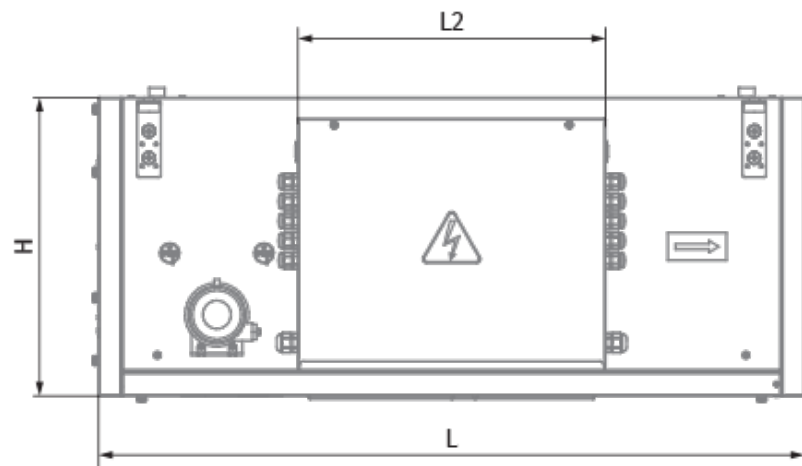

	Единица измерения	Blaubox EC ME 1000-12 S31
Размер подключаемого воздуховода	мм	400x200
Фазность	-	3
Минимальное напряжение питания	В	400
Максимальное напряжение питания	В	400
Частота сети питания	Гц	50
Номинальная мощность	Вт	165
Потребляемая мощность электрического догрева	Вт	12000
Максимальный ток	А	19.5
Максимальный расход воздуха	м <sup>3</sup> /час	1000
Уровень звукового давления LpA на расстоянии 3 м	дБ(А)	45
Вес	кг	30
Фильтр	-	Coarse 90% / G4 (опция: ePM1 70% / F7)
Максимальная температура перемещаемого воздуха	°С	40
Минимальная температура перемещаемого воздуха	°С	-30
Минимальная температура окружающего воздуха	°С	1
Максимальная температура окружающего воздуха	°С	40
Максимальная влажность воздуха, что оточуе	%	80
Класс защиты	-	IP22
Класс защиты привода	-	IP44

## Размеры

H	H1	L	L1	W	W1	W2	W3
380	200	900	770	600	653	746	400