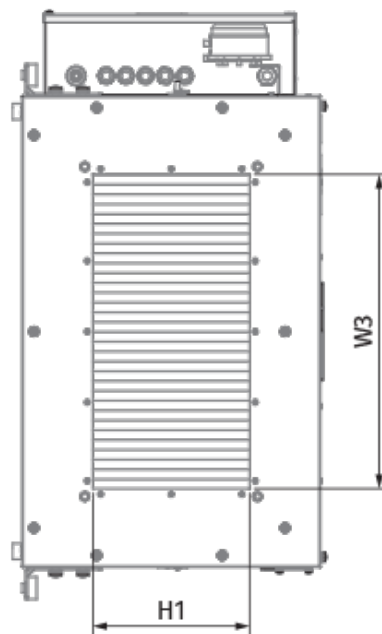

## Размеры

| H   | H1  | L   | L1  | W   | W1  | W2  | W3  |
|-----|-----|-----|-----|-----|-----|-----|-----|
| 380 | 200 | 900 | 770 | 600 | 653 | 746 | 400 |

### Для прямоугольных каналов

| Наименование              | Фото  | Описание  |
|---------------------------|---|---|
| <a href="#">EVA 40x20</a> |  | Гибкие виброгасящие вставки для прямоугольных каналов |