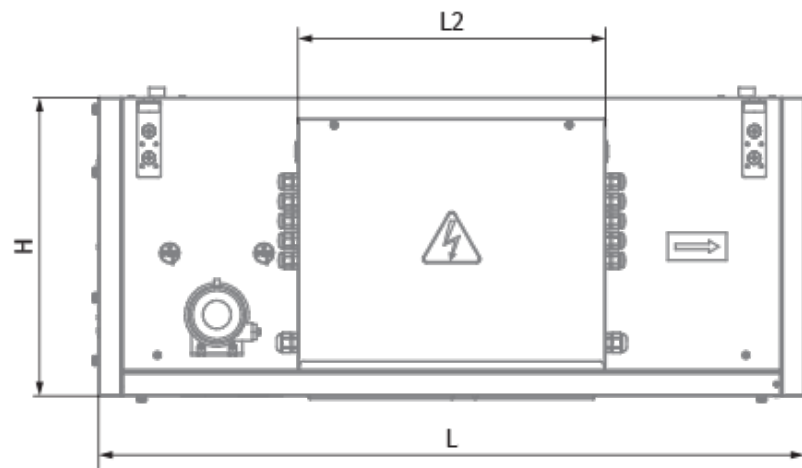

	Единица измерения	Blaubox EC ME 1000-12 S31
Размер подключаемого воздуховода	мм	400x200
Фазность	-	3
Минимальное напряжение питания	В	400
Максимальное напряжение питания	В	400
Частота сети питания	Гц	50
Номинальная мощность	Вт	165
Потребляемая мощность электрического догрева	Вт	12000
Максимальный ток	А	19,5
Максимальный расход воздуха	м ³ /час	1000
Уровень звукового давления LpA на расстоянии 3 м	дБ(А)	45
Вес	кг	30
Фильтр	-	Coarse 90% / G4 (опция: ePM1 70% / F7), Coarse 90% / G4 (option: ePM1 70% / F7)
Максимальная температура перемещаемого воздуха	°C	40
Минимальная температура перемещаемого воздуха	°C	-30
Минимальная температура окружающего воздуха	°C	1
Максимальная температура окружающего воздуха	°C	40
Максимальная влажность воздуха, что оточує	%	80
Класс защиты	-	IP22
Класс защиты привода	-	IP44

Размеры

H	H1	L	L1	W	W1	W2	W3
380	200	900	770	600	653	746	400

Аксессуары

Другие аксессуары

Наименование	Фото	Описание
FP 536x316x48 Coarse 90% / G4		Панельный фильтр G4
FP 536x316x48 ePM1 70% / F7		Панельный фильтр F7

Для прямоугольных каналов

Наименование	Фото	Описание
EVA 40x20		Гибкие виброгасящие вставки для прямоугольных каналов

Для прямоугольных каналов

Наименование	Фото	Описание
SD 40x20		Шумоглушители для прямоугольных каналов