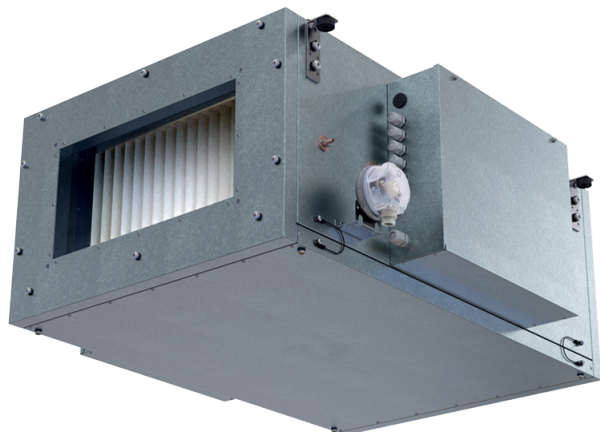

# Blaubox EC ME 1000-12 S31

Приточные вентиляционные установки с электрическим нагревателем

- Потребляемая мощность электрического догрева: 12000
- Максимальный расход воздуха: 1000
- Уровень звукового давления LpA на расстоянии 3 м: 45
- Фильтр: Coarse 90% / G4 (опция: ePM1 70% / F7)
- Шумоизоляция
- Тип двигателя: EC
- Догрев: Электрический
- BMS протокол: ModBus
- Управление: Проводная панель управления
- Материал корпуса: Сталь с алюмоцинковым покрытием

	Единица измерения	Blaubox EC ME 1000-12 S31
Размер подключаемого воздуховода	мм	400x200
Фазность	-	3
Минимальное напряжение питания	В	400
Максимальное напряжение питания	В	400
Частота сети питания	Гц	50
Номинальная мощность	Вт	165
Потребляемая мощность электрического догрева	Вт	12000
Максимальный ток	А	19.5
Максимальный расход воздуха	м <sup>3</sup> /час	1000
Уровень звукового давления LpA на расстоянии 3 м	дБ(А)	45
Вес	кг	30
Фильтр	-	Coarse 90% / G4 (опция: ePM1 70% / F7)
Максимальная температура перемещаемого воздуха	°С	40
Минимальная температура перемещаемого воздуха	°С	-30
Минимальная температура окружающего воздуха	°С	1
Максимальная температура окружающего воздуха	°С	40
Максимальная влажность воздуха, что оточуе	%	80
Класс защиты	-	IP22
Класс защиты привода	-	IP44