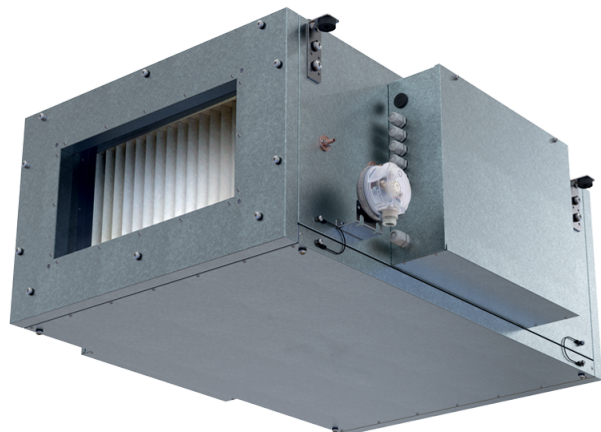

# Blaubox EC ME 1000-12 S31

Приточные вентиляционные установки с электрическим нагревателем

- Потребляемая мощность электрического догрева: 12000
- Максимальный расход воздуха: 1000
- Уровень звукового давления LpA на расстоянии 3 м: 45
- Фильтр: Coarse 90% / G4 (опция: ePM1 70% / F7)
- Шумоизоляция
- Тип двигателя: EC
- Догрев: Электрический
- BMS протокол: ModBus
- Управление: Проводная панель управления
- Материал корпуса: Сталь с алюмоцинковым покрытием