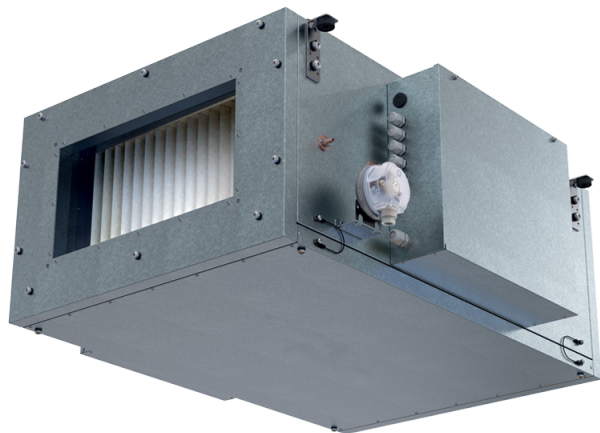

Blaubox EC ME 1000-12 S31

Приточные вентиляционные установки с электрическим нагревателем

- Потребляемая мощность электрического догрева: 12000
- Максимальный расход воздуха: 1000
- Уровень звукового давления LpA на расстоянии 3 м: 45
- Фильтр: Coarse 90 % / G4 (optional: ePM1 70 % / F7)
- Шумоизоляция
- Тип двигателя: EC
- Догрев: Электрический
- BMS протокол: ModBus
- Управление: Проводная панель управления
- Материал корпуса: Сталь с алюмоцинковым покрытием

	Единица измерения	Blaubox EC ME 1000-12 S31
Размер подключаемого воздуховода	мм	400x200
Количество фаз	-	3
Минимальное напряжение питания	В	400
Максимальное напряжение питания	В	400
Частота сети питания	Гц	50
Номинальная мощность	Вт	165
Потребляемая мощность электрического догрева	Вт	12000
Максимальный ток	А	19,5
Максимальный расход воздуха	м ³ /час	1000
Уровень звукового давления LpA на расстоянии 3 м	дБ(А)	45
Вес	кг	30
Фильтр	-	Coarse 90 % / G4 (optional: ePM1 70 % / F7)
Максимальная температура перемещаемого воздуха	°С	40
Минимальная температура перемещаемого воздуха	°С	-30
Минимальная температура окружающего воздуха	°С	1
Максимальная температура окружающего воздуха	°С	40
Максимальна вологість повітря, що оточує	%	80
Класс защиты	-	IP22
Класс защиты привода	-	IP44

Размеры

H	H1	L	L1	W	W1	W2	W3
380	200	900	770	600	653	746	400

Аксессуары

Другие аксессуары

Наименование	Фото	Описание
FP 536x316x48 Coarse 90% / G4		Панельный фильтр G4
FP 536x316x48 ePM1 70% / F7		Панельный фильтр F7

Другие аксессуары

Наименование	Фото	Описание
EVA 40x20		Гибкие виброгасящие вставки для прямоугольных каналов
SL 40x20		Заслонки для прямоугольных каналов

Другие аксессуары

Наименование	Фото	Описание
SD 40x20		Шумоглушители для прямоугольных каналов