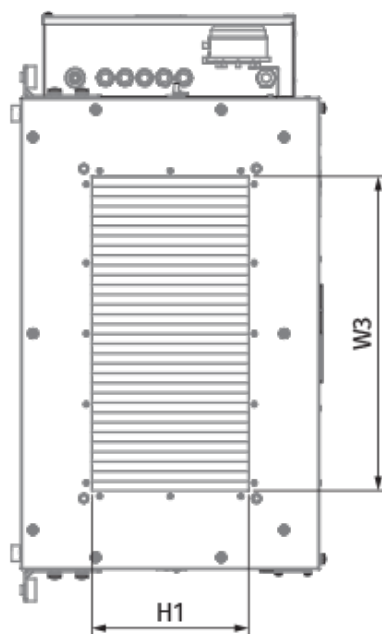

	Единица измерения	Blaubox EC ME 1000-12 S31
Размер подключаемого воздуховода	мм	400x200
Фазность	-	3
Минимальное напряжение питания	В	400
Максимальное напряжение питания	В	400
Частота сети питания	Гц	50
Номинальная мощность	Вт	165
Потребляемая мощность электрического догрева	Вт	12000
Максимальный ток	А	19.5
Максимальный расход воздуха	м <sup>3</sup> /час	1000
Уровень звукового давления LpA на расстоянии 3 м	дБ(А)	45
Вес	кг	30
Фильтр	-	Coarse 90% / G4 (опция: ePM1 70% / F7)
Максимальная температура перемещаемого воздуха	°С	40
Минимальная температура перемещаемого воздуха	°С	-30
Минимальная температура окружающего воздуха	°С	1
Максимальная температура окружающего воздуха	°С	40
Максимальная влажность воздуха, что оточуе	%	80
Класс защиты	-	IP22
Класс защиты привода	-	IP44

## Размеры

H	H1	L	L1	W	W1	W2	W3
380	200	900	770	600	653	746	400

### Другие аксессуары

Наименование	Фото	Описание
FP 536x316x48 Coarse 90% / G4		Панельный фильтр G4
FP 536x316x48 ePM1 70% / F7		Панельный фильтр F7