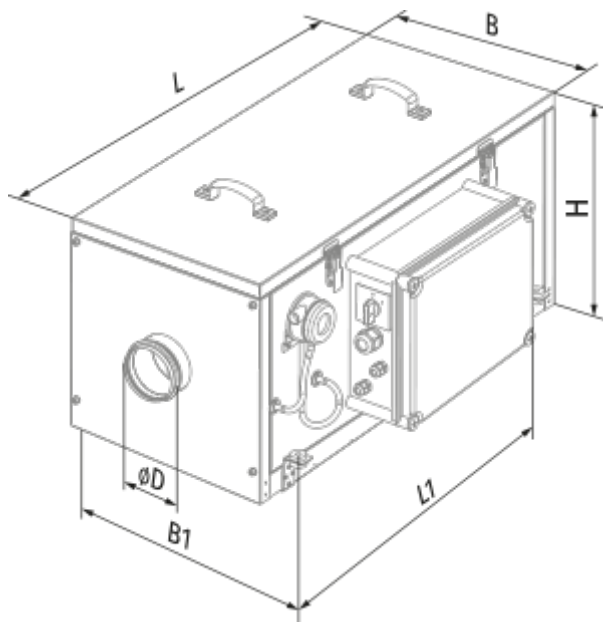

	Единица измерения	BLAUBOX E 800-6 Pro
Размер подключаемого воздуховода	мм	200
Скорость	-	1
Минимальное напряжение питания	В	400
Максимальное напряжение питания	В	400
Частота сети питания	Гц	50
Номинальная мощность	Вт	193
Потребляемая мощность электрического догрева	Вт	6000
Максимальный ток	А	8.7
Максимальный расход воздуха	м ³ /час	810
Уровень звукового давления LpA на расстоянии 3 м	дБ(А)	30
Вес	кг	52
Максимальная температура перемещаемого воздуха	°С	55
Минимальная температура перемещаемого воздуха	°С	-25
Минимальная температура окружающего воздуха	°С	0
Максимальная температура окружающего воздуха	°С	40
Максимальна вологість повітря, що оточує	%	80
Класс защиты	-	IP22
Класс защиты привода	-	IP44

Размеры

ØD	B	B1	H	L	L1
199	487	526.5	513	835	684

Аксессуары

Другие аксессуары

Наименование	Фото	Описание
FP 439x428x70 G4		Панельный фильтр G4

Другие аксессуары

Наименование	Фото	Описание
SD 200/600		Шумоглушители для круглых каналов
SD 200/900		Шумоглушители для круглых каналов
SD 200/1200		Шумоглушители для круглых каналов