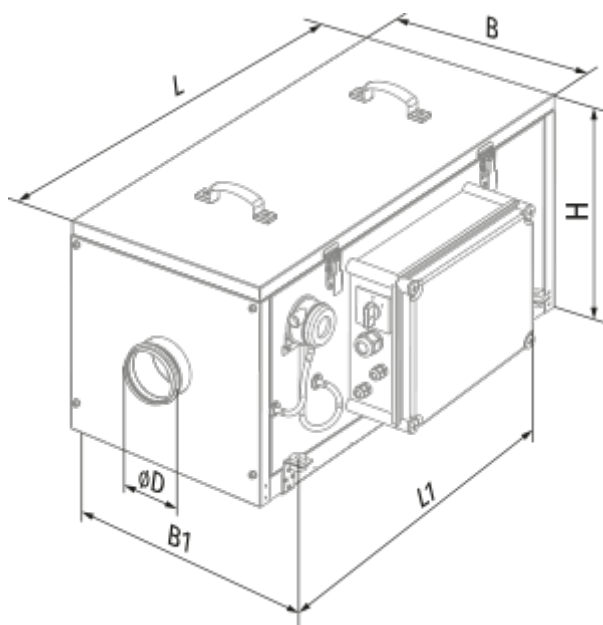

	Единица измерения	BLAUBOX E 400-6 Pro
Размер подключаемого воздуховода	мм	150
Скорость	-	1
Минимальное напряжение питания	В	400
Максимальное напряжение питания	В	400
Частота сети питания	Гц	50
Номинальная мощность	Вт	98
Потребляемая мощность электрического догрева	Вт	6000
Максимальный ток	А	8.7
Максимальный расход воздуха	м ³ /час	425
Уровень звукового давления LpA на расстоянии 3 м	дБ(А)	29
Вес	кг	52
Максимальная температура перемещаемого воздуха	°С	55
Минимальная температура перемещаемого воздуха	°С	-25
Минимальная температура окружающего воздуха	°С	0
Максимальная температура окружающего воздуха	°С	40
Максимальна вологість повітря, що оточує	%	80
Класс защиты	-	IP22
Класс защиты привода	-	IP44

Размеры

ØD	B	B1	H	L	L1
149	455	496.5	438	800	647

Аксессуары

Другие аксессуары

Наименование	Фото	Описание
FP 397x364x70 G4		Панельный фильтр G4

Другие аксессуары

Наименование	Фото	Описание
SD 150/600		Шумоглушители для круглых каналов
SD 150/900		Шумоглушители для круглых каналов
SD 150/1200		Шумоглушители для круглых каналов