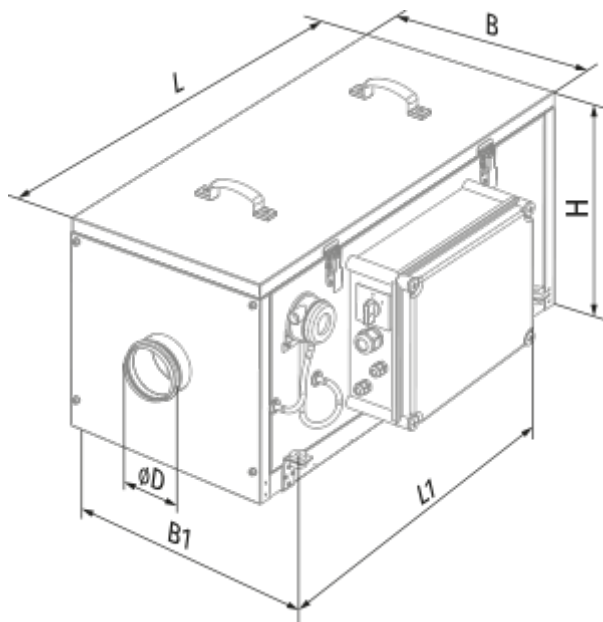

	Единица измерения	BLAUBOX E 400-5.1 Pro
Размер подключаемого воздуховода	мм	150
Скорость	-	1
Минимальное напряжение питания	В	400
Максимальное напряжение питания	В	400
Частота сети питания	Гц	50
Номинальная мощность	Вт	98
Потребляемая мощность электрического догрева	Вт	5100
Максимальный ток	А	7.4
Максимальный расход воздуха	м ³ /час	425
Уровень звукового давления LpA на расстоянии 3 м	дБ(А)	29
Вес	кг	52
Максимальная температура перемещаемого воздуха	°С	55
Минимальная температура перемещаемого воздуха	°С	-25
Минимальная температура окружающего воздуха	°С	0
Максимальная температура окружающего воздуха	°С	40
Максимальна вологість повітря, що оточує	%	80
Класс защиты	-	IP22
Класс защиты привода	-	IP44

Размеры

ØD	B	B1	H	L	L1
149	455	496.5	438	800	647

Аксессуары

Другие аксессуары

Наименование	Фото	Описание
FP 397x364x70 G4		Панельный фильтр G4

Для круглых каналов

Наименование	Фото	Описание
SD 150/600		Шумоглушители для круглых каналов
SD 150/900		Шумоглушители для круглых каналов
SD 150/1200		Шумоглушители для круглых каналов