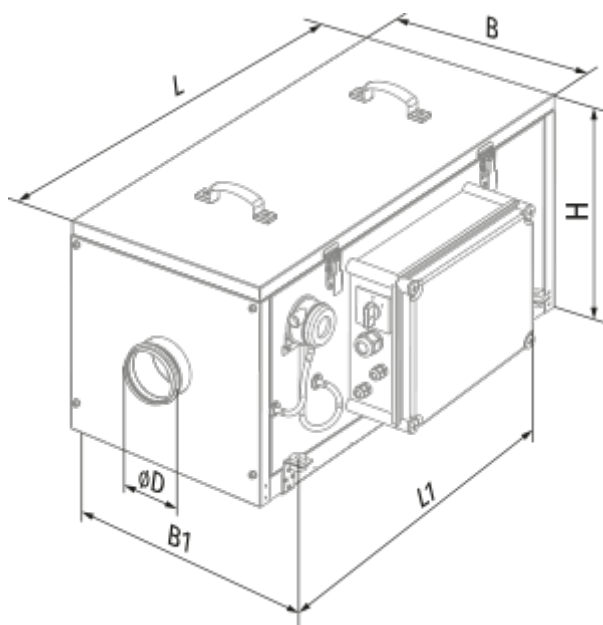

Размеры

| ØD | B | B1 | H | L | L1 |
|-----|-----|-------|-----|-----|-----|
| 149 | 455 | 496.5 | 438 | 800 | 647 |

Аксессуары

Другие аксессуары

| Наименование | Фото | Описание |
|------------------|---|---------------------|
| FP 397x364x70 G4 |  | Панельный фильтр G4 |