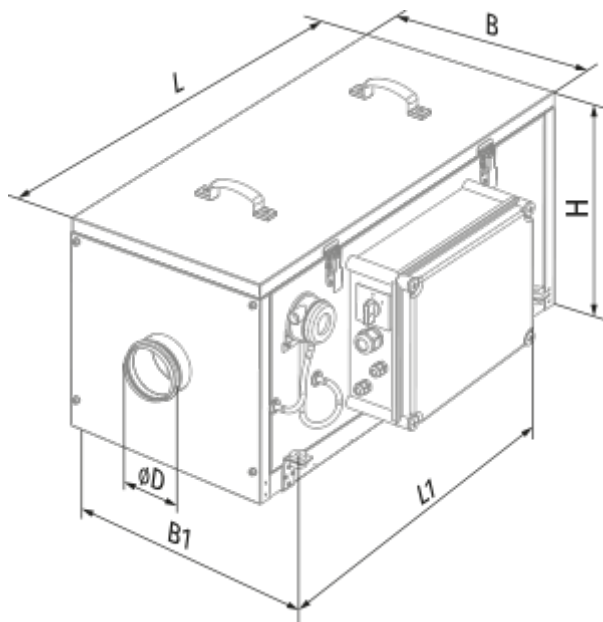

	Единица измерения	BLAUBOX E 400-2.4 Pro
Размер подключаемого воздуховода	мм	150
Скорость	-	1
Минимальное напряжение питания	В	230
Максимальное напряжение питания	В	230
Частота сети питания	Гц	50
Номинальная мощность	Вт	98
Потребляемая мощность электрического догрева	Вт	2400
Максимальный ток	А	10.4
Максимальный расход воздуха	м ³ /час	425
Уровень звукового давления LpA на расстоянии 3 м	дБ(А)	29
Вес	кг	52
Максимальная температура перемещаемого воздуха	°С	55
Минимальная температура перемещаемого воздуха	°С	-25
Минимальная температура окружающего воздуха	°С	0
Максимальная температура окружающего воздуха	°С	40
Максимальна вологість повітря, що оточує	%	80
Класс защиты	-	IP22
Класс защиты привода	-	IP44

Размеры

ØD	B	B1	H	L	L1
149	455	496.5	438	800	647

Аксессуары

Другие аксессуары

Наименование	Фото	Описание
FP 397x364x70 G4		Панельный фильтр G4

Для круглых каналов

Наименование	Фото	Описание
SD 150/600		Шумоглушители для круглых каналов
SD 150/900		Шумоглушители для круглых каналов
SD 150/1200		Шумоглушители для круглых каналов