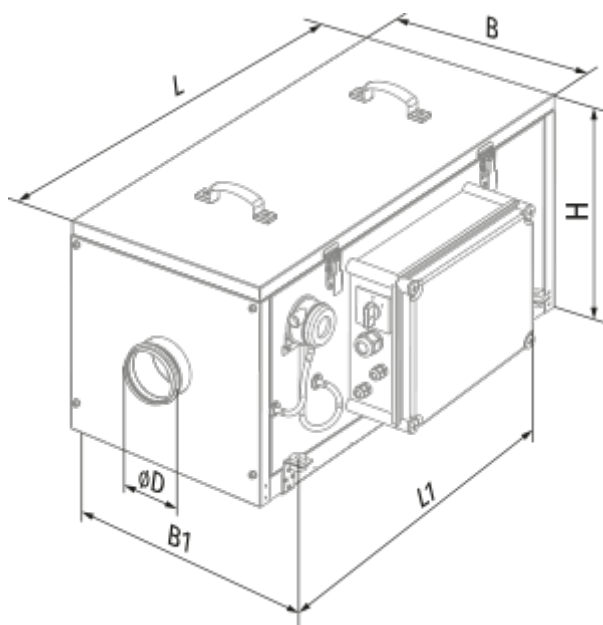

	Единица измерения	BLAUBOX E 300-2.4 Pro
Размер подключаемого воздуховода	мм	125
Скорость	-	1
Минимальное напряжение питания	В	230
Максимальное напряжение питания	В	230
Частота сети питания	Гц	50
Номинальная мощность	Вт	75
Потребляемая мощность электрического догрева	Вт	2400
Максимальный ток	А	10.4
Максимальный расход воздуха	м ³ /час	285
Уровень звукового давления LpA на расстоянии 3 м	дБ(А)	28
Вес	кг	50
Максимальная температура перемещаемого воздуха	°С	55
Минимальная температура перемещаемого воздуха	°С	-25
Минимальная температура окружающего воздуха	°С	0
Максимальная температура окружающего воздуха	°С	40
Максимальна вологість повітря, що оточує	%	80
Класс защиты	-	IP22
Класс защиты привода	-	IP44

Размеры

ØD	B	B1	H	L	L1
124	382	421.5	408	800	647

Аксессуары

Другие аксессуары

Наименование	Фото	Описание
FP 335x322x70 G4		Панельный фильтр G4

Для круглых каналов

Наименование	Фото	Описание
SD 125/600		Шумоглушители для круглых каналов
SD 125/900		Шумоглушители для круглых каналов
SD 125/1200		Шумоглушители для круглых каналов