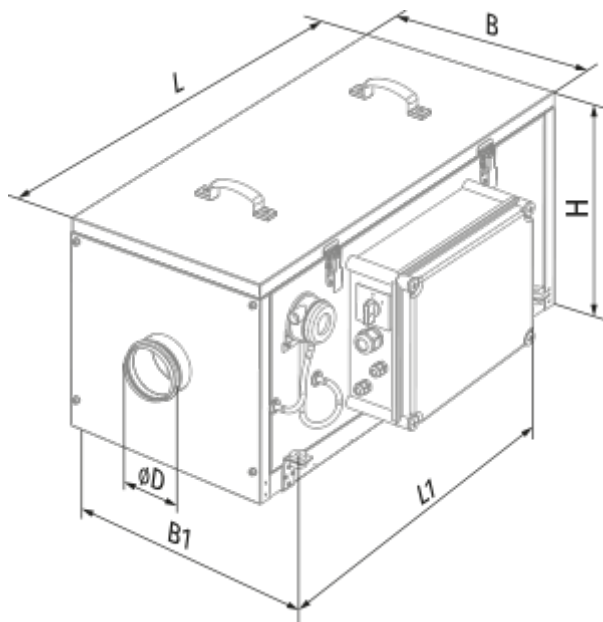

	Единица измерения	BLAUBOX E 200-1.8 Pro
Размер подключаемого воздуховода	мм	100
Скорость	-	1
Минимальное напряжение питания	В	230
Максимальное напряжение питания	В	230
Частота сети питания	Гц	50
Номинальная мощность	Вт	73
Потребляемая мощность электрического догрева	Вт	1800
Максимальный ток	А	7.8
Максимальный расход воздуха	м ³ /час	190
Уровень звукового давления LpA на расстоянии 3 м	дБ(А)	27
Вес	кг	50
Максимальная температура перемещаемого воздуха	°С	55
Минимальная температура перемещаемого воздуха	°С	-25
Минимальная температура окружающего воздуха	°С	0
Максимальная температура окружающего воздуха	°С	40
Максимальна вологість повітря, що оточує	%	80
Класс защиты	-	IP22
Класс защиты привода	-	IP44

Размеры

ØD	B	B1	H	L	L1
99	382	421.5	408	800	647

Аксессуары

Другие аксессуары

Наименование	Фото	Описание
FP 335x322x70 G4		Панельный фильтр G4

Другие аксессуары

Наименование	Фото	Описание
SD 100/600		Шумоглушители для круглых каналов
SD 100/900		Шумоглушители для круглых каналов
SD 100/1200		Шумоглушители для круглых каналов