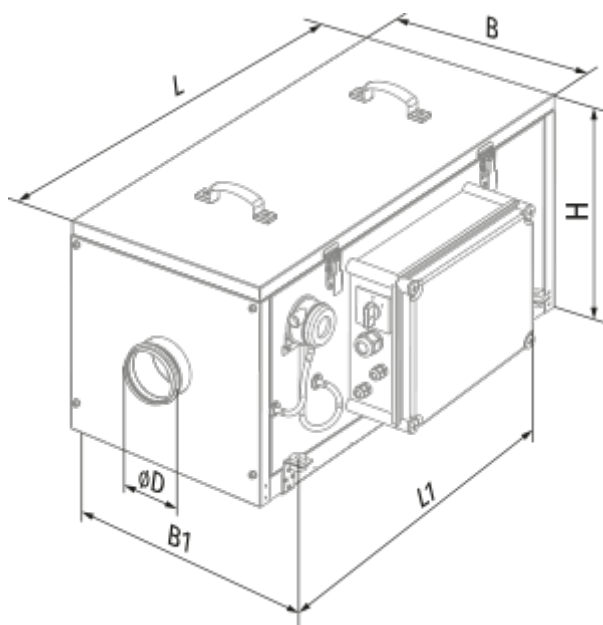

	Единица измерения	BLAUBOX E 1500-6 Pro
Размер подключаемого воздуховода	мм	315
Скорость	-	1
Минимальное напряжение питания	В	400
Максимальное напряжение питания	В	400
Частота сети питания	Гц	50
Номинальная мощность	Вт	296
Потребляемая мощность электрического догрева	Вт	6000
Максимальный ток	А	8.7
Максимальный расход воздуха	м ³ /час	1250
Уровень звукового давления LpA на расстоянии 3 м	дБ(А)	30
Вес	кг	60
Максимальная температура перемещаемого воздуха	°С	55
Минимальная температура перемещаемого воздуха	°С	-25
Минимальная температура окружающего воздуха	°С	0
Максимальная температура окружающего воздуха	°С	40
Максимальна вологість повітря, що оточує	%	80
Класс защиты	-	IP22
Класс защиты привода	-	IP44

Размеры

ØD	B	B1	H	L	L1
314	527	566.5	548	900	750

Аксессуары

Другие аксессуары

Наименование	Фото	Описание
FP 475x470x70 G4		Панельный фильтр G4

Другие аксессуары

Наименование	Фото	Описание
SD 315/600		Шумоглушители для круглых каналов
SD 315/900		Шумоглушители для круглых каналов