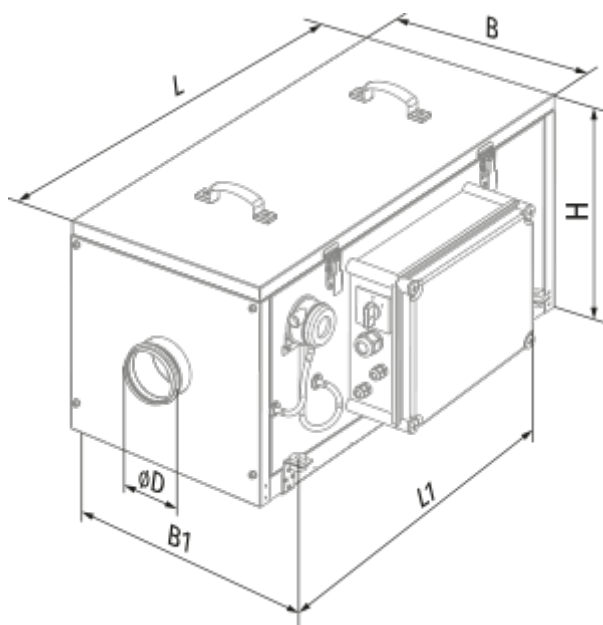

	Единица измерения	BLAUBOX E 1200-6 Pro
Размер подключаемого воздуховода	мм	315
Скорость	-	1
Минимальное напряжение питания	В	400
Максимальное напряжение питания	В	400
Частота сети питания	Гц	50
Номинальная мощность	Вт	171
Потребляемая мощность электрического догрева	Вт	6000
Максимальный ток	А	8.7
Максимальный расход воздуха	м <sup>3</sup> /час	1190
Уровень звукового давления LpA на расстоянии 3 м	дБ(А)	30
Вес	кг	60
Максимальная температура перемещаемого воздуха	°С	55
Минимальная температура перемещаемого воздуха	°С	-25
Минимальная температура окружающего воздуха	°С	0
Максимальная температура окружающего воздуха	°С	40
Максимальна вологість повітря, що оточує	%	80
Класс защиты	-	IP22
Класс защиты привода	-	IP44

## Размеры

ØD	B	B1	H	L	L1
314	527	566.5	548	900	750