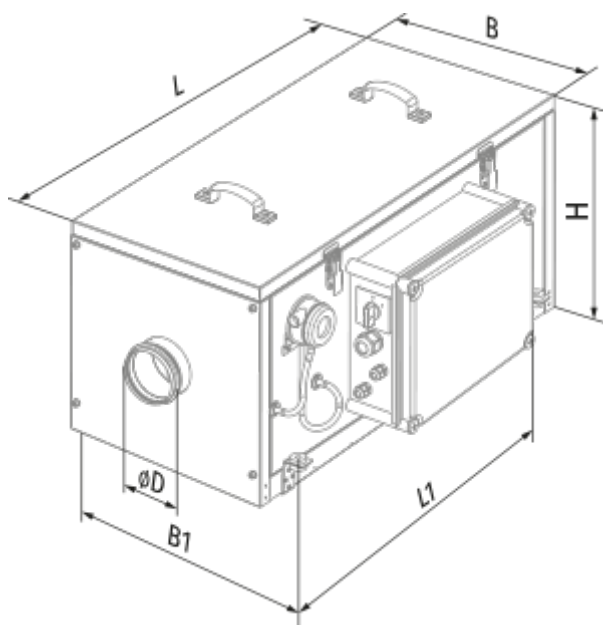

	Единица измерения	BLAUBOX E 1200-6 Pro
Размер подключаемого воздуховода	мм	315
Скорость	-	1
Минимальное напряжение питания	В	400
Максимальное напряжение питания	В	400
Частота сети питания	Гц	50
Номинальная мощность	Вт	171
Потребляемая мощность электрического догрева	Вт	6000
Максимальный ток	А	8.7
Максимальный расход воздуха	м ³ /час	1190
Уровень звукового давления LpA на расстоянии 3 м	дБ(А)	30
Вес	кг	60
Максимальная температура перемещаемого воздуха	°С	55
Минимальная температура перемещаемого воздуха	°С	-25
Минимальная температура окружающего воздуха	°С	0
Максимальная температура окружающего воздуха	°С	40
Максимальна вологість повітря, що оточує	%	80
Класс защиты	-	IP22
Класс защиты привода	-	IP44

Размеры

ØD	B	B1	H	L	L1
314	527	566.5	548	900	750

Аксессуары

Другие аксессуары

Наименование	Фото	Описание
FP 475x470x70 G4		Панельный фильтр G4

Другие аксессуары

Наименование	Фото	Описание
SD 315/600		Шумоглушители для круглых каналов
SD 315/900		Шумоглушители для круглых каналов
SD 315/1200		Шумоглушители для круглых каналов