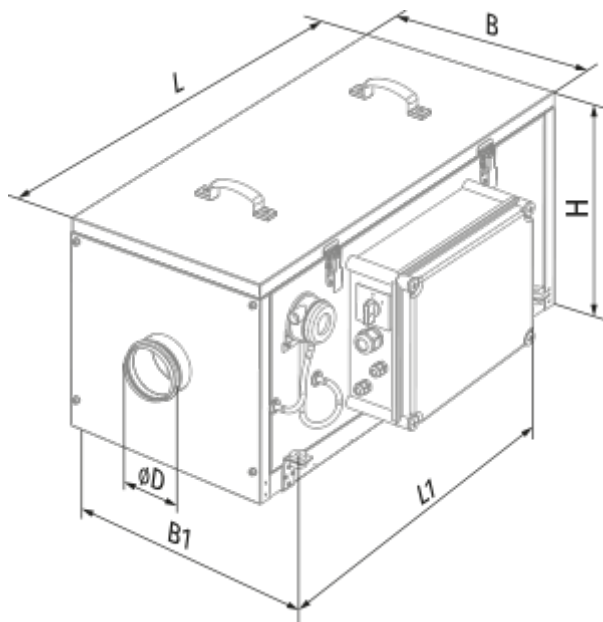

	Единица измерения	BLAUBOX E 1000-9 Pro
Размер подключаемого воздуховода	мм	250
Скорость	-	1
Минимальное напряжение питания	В	400
Максимальное напряжение питания	В	400
Частота сети питания	Гц	50
Номинальная мощность	Вт	194
Потребляемая мощность электрического догрева	Вт	9000
Максимальный ток	А	13
Максимальный расход воздуха	м ³ /час	990
Уровень звукового давления LpA на расстоянии 3 м	дБ(А)	30
Вес	кг	55
Максимальная температура перемещаемого воздуха	°С	55
Минимальная температура перемещаемого воздуха	°С	-25
Минимальная температура окружающего воздуха	°С	0
Максимальная температура окружающего воздуха	°С	40
Максимальна вологість повітря, що оточує	%	80
Класс защиты	-	IP22
Класс защиты привода	-	IP44

Размеры

ØD	B	B1	H	L	L1
249	487	526.5	513	835	684

Аксессуары

Другие аксессуары

Наименование	Фото	Описание
FP 439x428x70 G4		Панельный фильтр G4

Для круглых каналов

Наименование	Фото	Описание
SD 250/600		Шумоглушители для круглых каналов
SD 250/900		Шумоглушители для круглых каналов
SD 250/1200		Шумоглушители для круглых каналов