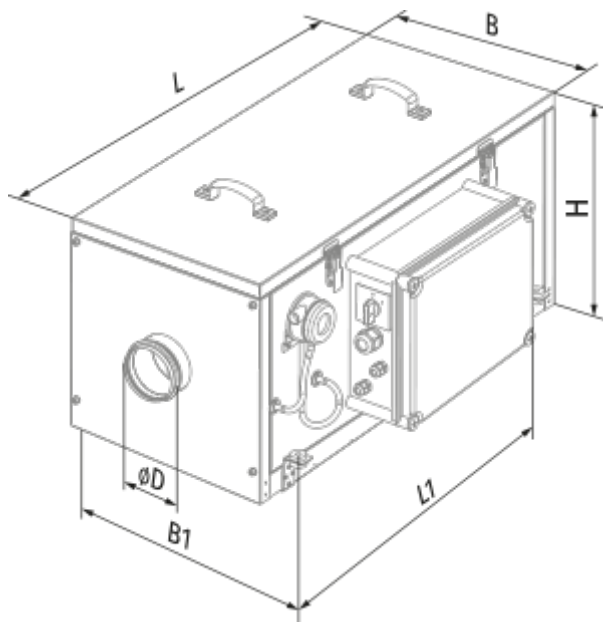

	Единица измерения	BLAUBOX E 1000-6 Pro
Размер подключаемого воздуховода	мм	250
Скорость	-	1
Минимальное напряжение питания	В	400
Максимальное напряжение питания	В	400
Частота сети питания	Гц	50
Номинальная мощность	Вт	194
Потребляемая мощность электрического догрева	Вт	6000
Максимальный ток	А	8.7
Максимальный расход воздуха	м ³ /час	990
Уровень звукового давления LpA на расстоянии 3 м	дБ(А)	30
Вес	кг	55
Максимальная температура перемещаемого воздуха	°С	55
Минимальная температура перемещаемого воздуха	°С	-25
Минимальная температура окружающего воздуха	°С	0
Максимальная температура окружающего воздуха	°С	40
Максимальна вологість повітря, що оточує	%	80
Класс защиты	-	IP22
Класс защиты привода	-	IP44

Размеры

ØD	B	B1	H	L	L1
249	487	526.5	513	835	684

Аксессуары

Другие аксессуары

Наименование	Фото	Описание
FP 439x428x70 G4		Панельный фильтр G4

Для круглых каналов

Наименование	Фото	Описание
SD 250/600		Шумоглушители для круглых каналов
SD 250/900		Шумоглушители для круглых каналов
SD 250/1200		Шумоглушители для круглых каналов