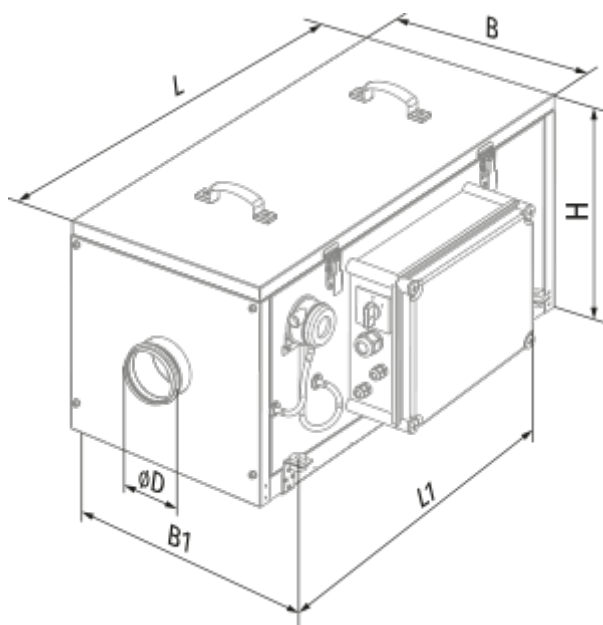

	Единица измерения	BLAUBOX E 1000-3.6 Pro
Размер подключаемого воздуховода	мм	250
Скорость	-	1
Минимальное напряжение питания	В	400
Максимальное напряжение питания	В	400
Частота сети питания	Гц	50
Номинальная мощность	Вт	194
Потребляемая мощность электрического догрева	Вт	3600
Максимальный ток	А	5.3
Максимальный расход воздуха	м ³ /час	990
Уровень звукового давления LpA на расстоянии 3 м	дБ(А)	30
Вес	кг	55
Максимальная температура перемещаемого воздуха	°С	55
Минимальная температура перемещаемого воздуха	°С	-25
Минимальная температура окружающего воздуха	°С	0
Максимальная температура окружающего воздуха	°С	40
Максимальна вологість повітря, що оточує	%	80
Класс защиты	-	IP22
Класс защиты привода	-	IP44

Размеры

ØD	B	B1	H	L	L1
249	487	526.5	513	835	684

Аксессуары

Другие аксессуары

Наименование	Фото	Описание
FP 439x428x70 G4		Панельный фильтр G4

Для круглых каналов

Наименование	Фото	Описание
SD 250/600		Шумоглушители для круглых каналов
SD 250/900		Шумоглушители для круглых каналов
SD 250/1200		Шумоглушители для круглых каналов