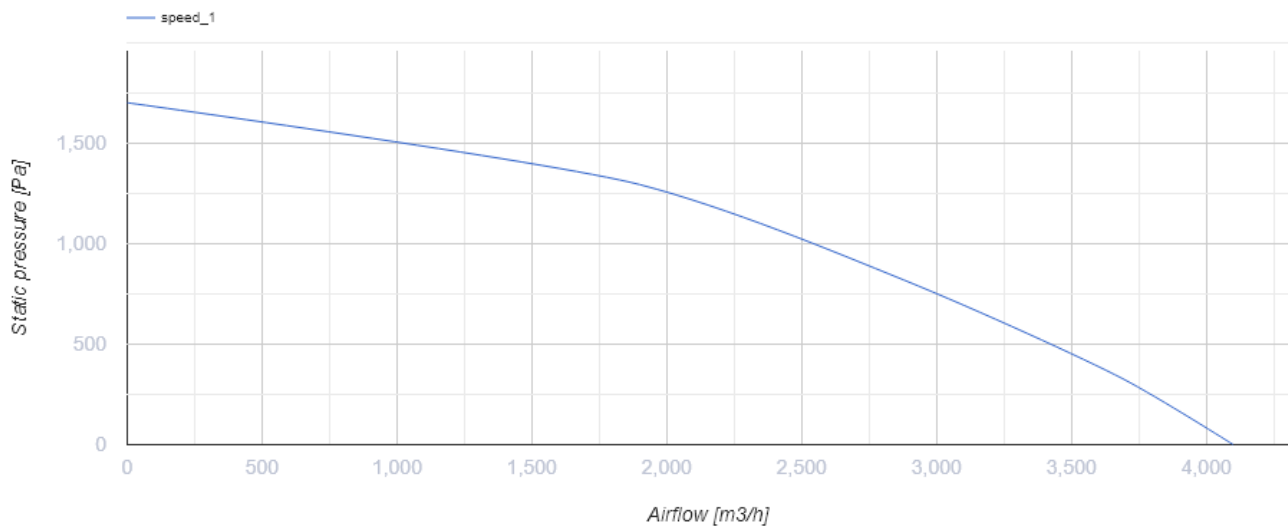

# BLAUBOX DW 4100-3 Pro

Подвесные приточные вентиляционные установки

- Максимальный расход воздуха: 4100
- Уровень звукового давления LpA на расстоянии 3 м: 75
- Шумоизоляция
- Тип двигателя: АС
- Догрев: Водяной
- Управление: Пульт ДУ
- Материал корпуса: Оцинкованная сталь

	Единица измерения	BLAUBOX DW 4100-3 Pro
Размер подключаемого воздуховода	мм	700x400
Скорость	-	1
Минимальное напряжение питания	В	400
Максимальное напряжение питания	В	400
Частота сети питания	Гц	50
Номинальная мощность	Вт	2300
Максимальный ток	А	4.3
Максимальный расход воздуха	м <sup>3</sup> /час	4100
Уровень звукового давления LpA на расстоянии 3 м	дБ(А)	75
Вес	кг	110
Максимальная температура перемещаемого воздуха	°С	70
Минимальная температура перемещаемого воздуха	°С	-25
Минимальная температура окружающего воздуха	°С	-25
Максимальная температура окружающего воздуха	°С	70
Максимальная влажность воздуха, что оточує	%	80
Класс защиты	-	IP22
Класс защиты привода	-	IP44

## Размеры

B	B1	B2	B3	H	H1	H2	L	L1
700	720	888	844	400	420	546	1302	1262