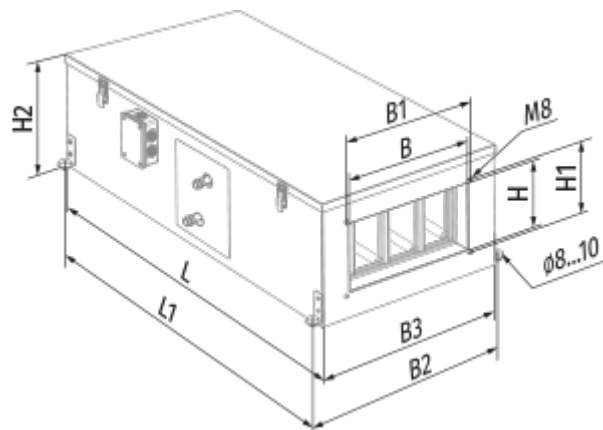

	Единица измерения	BLAUBOX DW 4100-3 Pro
Размер подключаемого воздуховода	мм	700x400
Скорость	-	1
Минимальное напряжение питания	В	400
Максимальное напряжение питания	В	400
Частота сети питания	Гц	50
Номинальная мощность	Вт	2300
Максимальный ток	А	4.3
Максимальный расход воздуха	м <sup>3</sup> /час	4100
Уровень звукового давления LpA на расстоянии 3 м	дБ(А)	75
Вес	кг	110
Максимальная температура перемещаемого воздуха	°С	70
Минимальная температура перемещаемого воздуха	°С	-25
Минимальная температура окружающего воздуха	°С	-25
Максимальная температура окружающего воздуха	°С	70
Максимальная влажность воздуха, что оточує	%	80
Класс защиты	-	IP22
Класс защиты привода	-	IP44

## Размеры

B	B1	B2	B3	H	H1	H2	L	L1
700	720	888	844	400	420	546	1302	1262