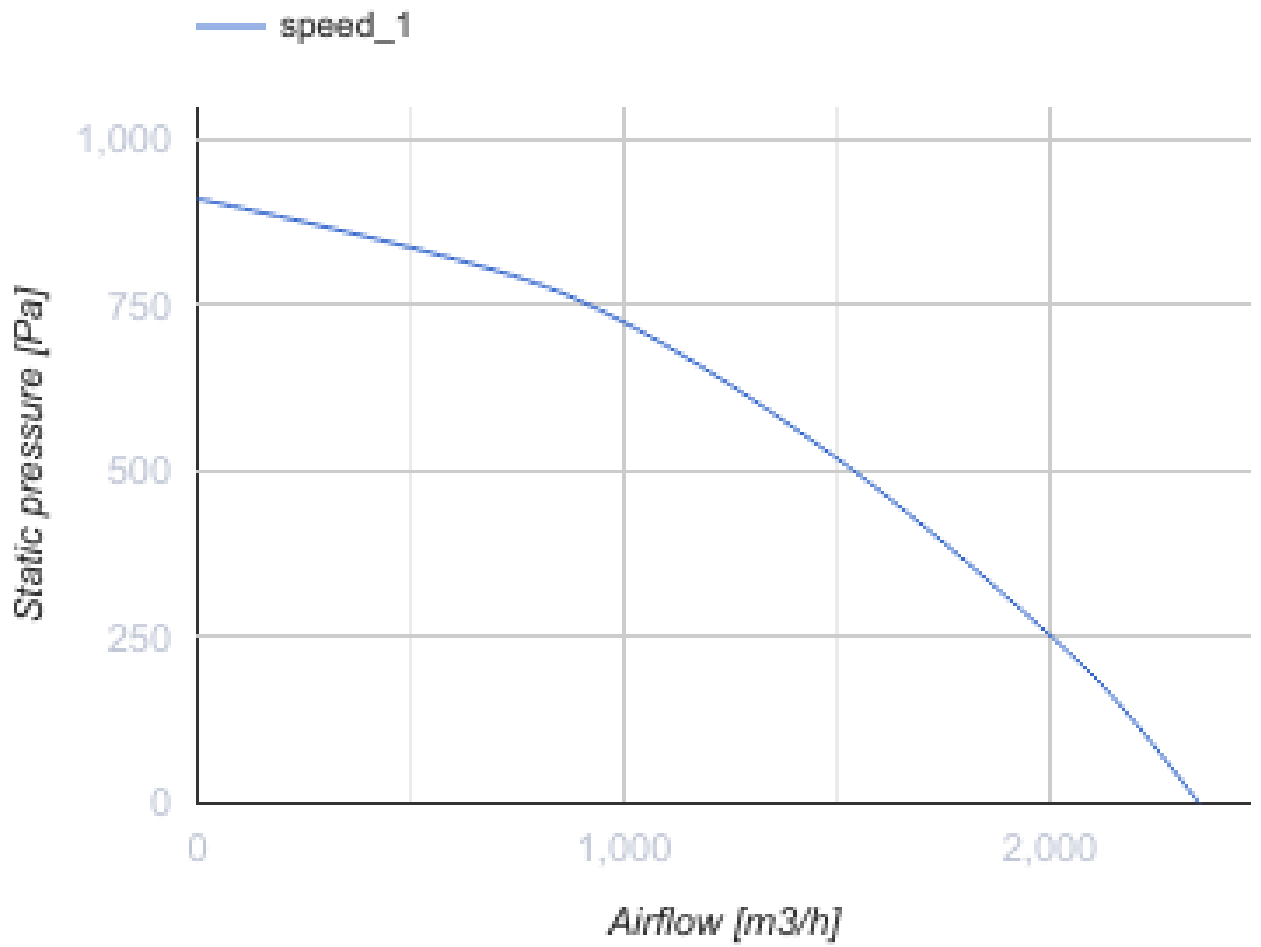

	Единица измерения	BLAUBOX DW 2300-4 Pro
Размер подключаемого воздуховода	мм	500x300
Скорость	-	1
Минимальное напряжение питания	В	400
Максимальное напряжение питания	В	400
Частота сети питания	Гц	50
Номинальная мощность	Вт	620
Максимальный ток	А	1.05
Максимальный расход воздуха	м <sup>3</sup> /час	2350
Уровень звукового давления LpA на расстоянии 3 м	дБ(А)	54
Вес	кг	63
Максимальная температура перемещаемого воздуха	°С	45
Минимальная температура перемещаемого воздуха	°С	-25
Минимальная температура окружающего воздуха	°С	-25
Максимальная температура окружающего воздуха	°С	45
Максимальная влажность воздуха, что оточує	%	80
Класс защиты	-	IP22
Класс защиты привода	-	IP44

## Размеры

B	B1	B2	B3	H	H1	H2	L	L1
500	520	689	646	300	320	447	1250	1212