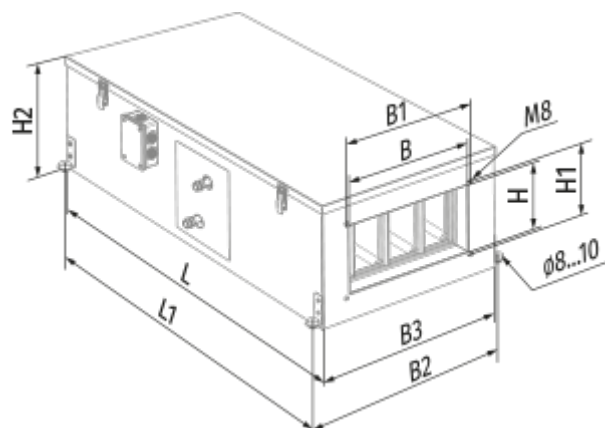

	Единица измерения	BLAUBOX DW 2300-4 Pro
Размер подключаемого воздуховода	мм	500x300
Скорость	-	1
Минимальное напряжение питания	В	400
Максимальное напряжение питания	В	400
Частота сети питания	Гц	50
Номинальная мощность	Вт	620
Максимальный ток	А	1.05
Максимальный расход воздуха	м <sup>3</sup> /час	2350
Уровень звукового давления LpA на расстоянии 3 м	дБ(А)	54
Вес	кг	63
Максимальная температура перемещаемого воздуха	°С	45
Минимальная температура перемещаемого воздуха	°С	-25
Минимальная температура окружающего воздуха	°С	-25
Максимальная температура окружающего воздуха	°С	45
Максимальная влажность воздуха, что оточує	%	80
Класс защиты	-	IP22
Класс защиты привода	-	IP44

## Размеры

B	B1	B2	B3	H	H1	H2	L	L1
500	520	689	646	300	320	447	1250	1212