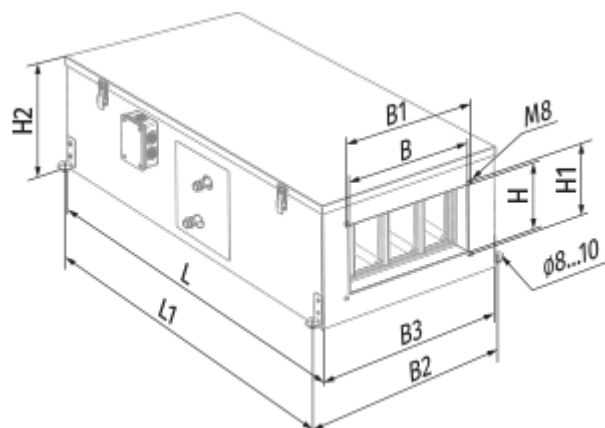

	Единица измерения	BLAUBOX DW 1200-4 Pro
Размер подключаемого воздуховода	мм	400x200
Скорость	-	1
Минимальное напряжение питания	В	400
Максимальное напряжение питания	В	400
Частота сети питания	Гц	50
Номинальная мощность	Вт	320
Максимальный ток	А	0.55
Максимальный расход воздуха	м ³ /час	1200
Уровень звукового давления LpA на расстоянии 3 м	дБ(А)	51
Вес	кг	57
Максимальная температура перемещаемого воздуха	°С	55
Минимальная температура перемещаемого воздуха	°С	-25
Минимальная температура окружающего воздуха	°С	-25
Максимальная температура окружающего воздуха	°С	55
Максимальна вологість повітря, що оточує	%	80
Класс защиты	-	IP22
Класс защиты привода	-	IP44

Размеры

B	B1	B2	B3	H	H1	H2	L	L1
400	420	624	582	200	220	374	1145	1106

Аксессуары

Другие аксессуары

Наименование	Фото	Описание

Для прямоугольных каналов

Наименование	Фото	Описание
SD 40x20		Шумоглушители для прямоугольных каналов