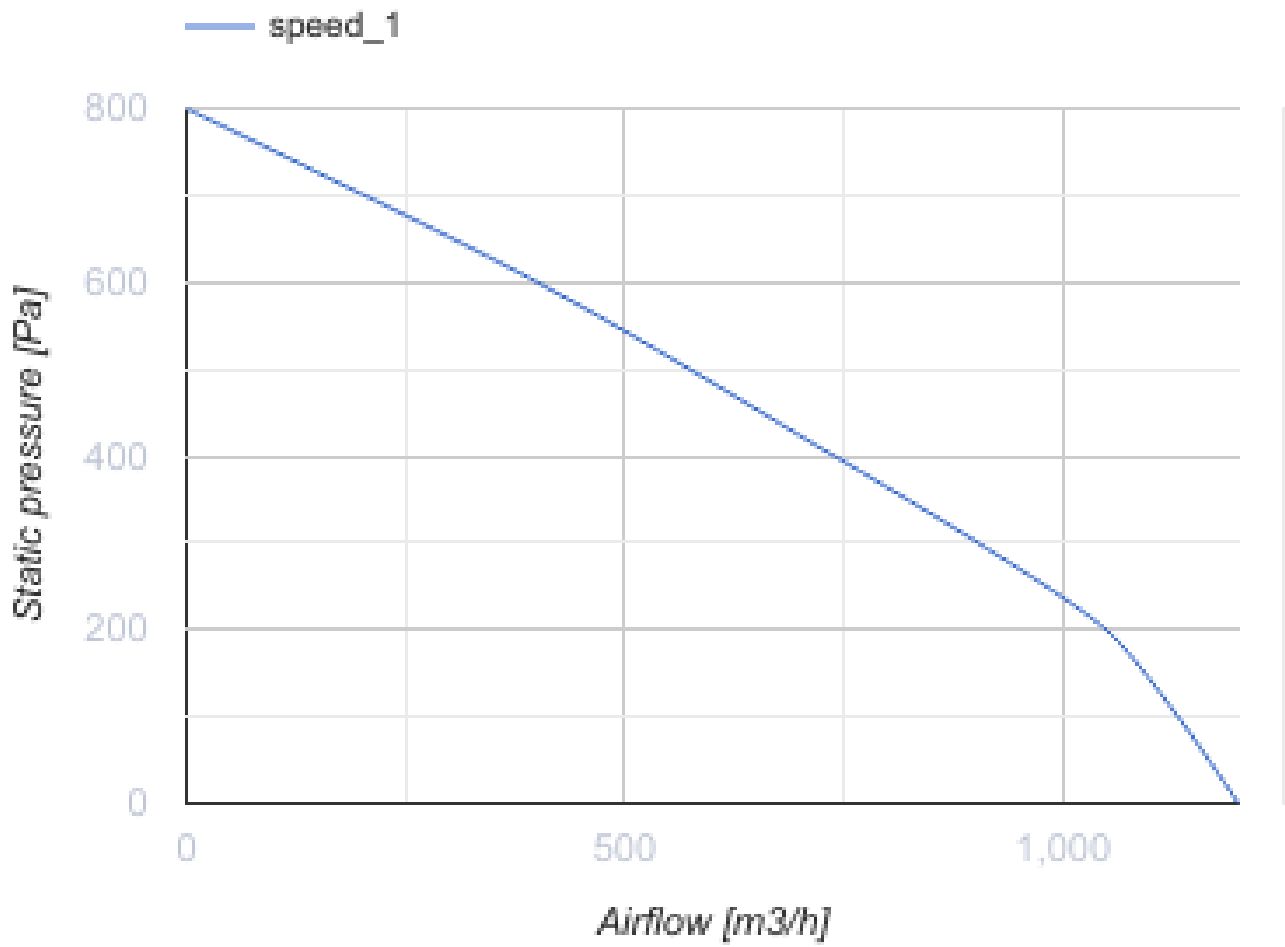

BLAUBOX DW 1200-4 Pro

Подвесные приточные вентиляционные установки

- Максимальный расход воздуха: 1200
- Уровень звукового давления LpA на расстоянии 3 м: 51
- Шумоизоляция
- Тип двигателя: АС
- Догрев: Водяной
- Управление: Пульт ДУ
- Материал корпуса: Оцинкованная сталь

	Единица измерения	BLAUBOX DW 1200-4 Pro
Размер подключаемого воздуховода	мм	400x200
Скорость	-	1
Минимальное напряжение питания	В	400
Максимальное напряжение питания	В	400
Частота сети питания	Гц	50
Номинальная мощность	Вт	320
Максимальный ток	А	0.55
Максимальный расход воздуха	м ³ /час	1200
Уровень звукового давления LpA на расстоянии 3 м	дБ(А)	51
Вес	кг	57
Максимальная температура перемещаемого воздуха	°С	55
Минимальная температура перемещаемого воздуха	°С	-25
Минимальная температура окружающего воздуха	°С	-25
Максимальная температура окружающего воздуха	°С	55
Максимальна вологість повітря, що оточує	%	80
Класс защиты	-	IP22
Класс защиты привода	-	IP44

Размеры

B	B1	B2	B3	H	H1	H2	L	L1
400	420	624	582	200	220	374	1145	1106

Аксессуары

Другие аксессуары

Наименование	Фото	Описание

Для прямоугольных каналов

Наименование	Фото	Описание
SD 40x20		Шумоглушители для прямоугольных каналов