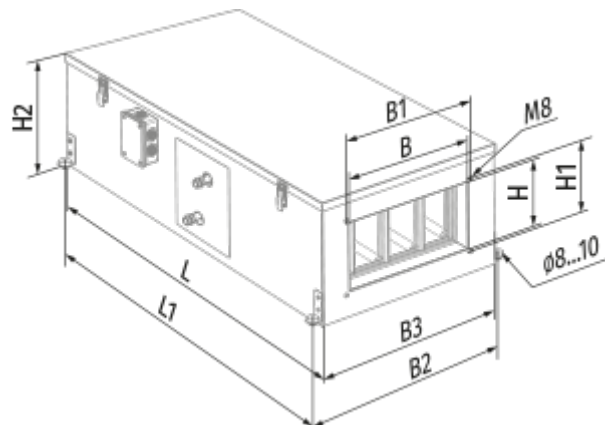

	Единица измерения	BLAUBOX DW 1200-4 Pro
Размер подключаемого воздуховода	мм	400x200
Скорость	-	1
Минимальное напряжение питания	В	400
Максимальное напряжение питания	В	400
Частота сети питания	Гц	50
Номинальная мощность	Вт	320
Максимальный ток	А	0.55
Максимальный расход воздуха	м ³ /час	1200
Уровень звукового давления LpA на расстоянии 3 м	дБ(А)	51
Вес	кг	57
Максимальная температура перемещаемого воздуха	°С	55
Минимальная температура перемещаемого воздуха	°С	-25
Минимальная температура окружающего воздуха	°С	-25
Максимальная температура окружающего воздуха	°С	55
Максимальна вологість повітря, що оточує	%	80
Класс защиты	-	IP22
Класс защиты привода	-	IP44

Размеры

B	B1	B2	B3	H	H1	H2	L	L1
400	420	624	582	200	220	374	1145	1106

Аксессуары

Другие аксессуары

Наименование	Фото	Описание

Другие аксессуары

Наименование	Фото	Описание
SD 40x20		Шумоглушители для прямоугольных каналов