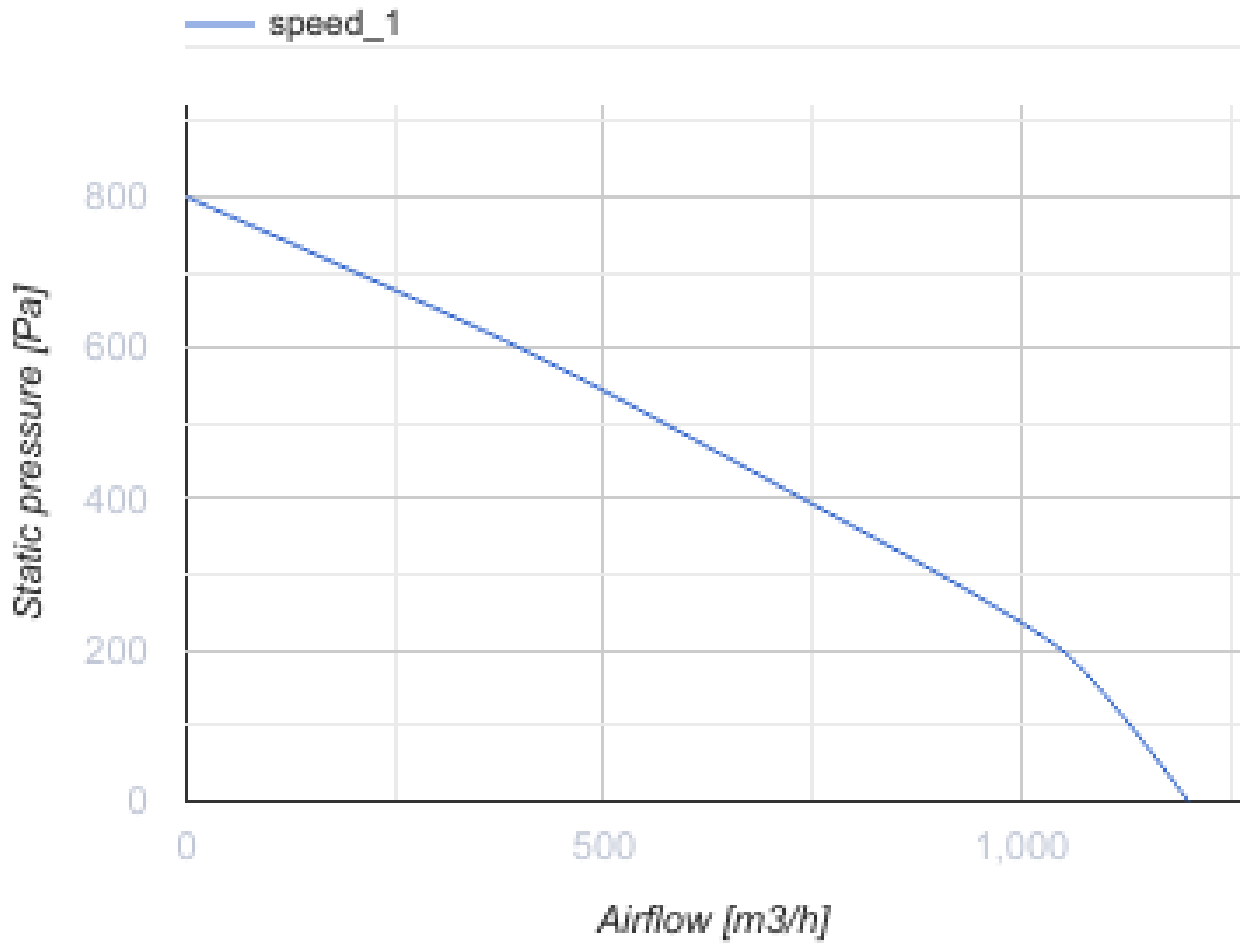

BLAUBOX DW 1200-4 Pro

Подвесные приточные вентиляционные установки

- Максимальный расход воздуха: 1200
- Уровень звукового давления LpA на расстоянии 3 м: 51
- Шумоизоляция
- Тип двигателя: АС
- Догрев: Водяной
- Управление: Пульт ДУ
- Материал корпуса: Оцинкованная сталь

	Единица измерения	BLAUBOX DW 1200-4 Pro
Размер подключаемого воздуховода	мм	400x200
Скорость	-	1
Минимальное напряжение питания	В	400
Максимальное напряжение питания	В	400
Частота сети питания	Гц	50
Номинальная мощность	Вт	320
Максимальный ток	А	0.55
Максимальный расход воздуха	м ³ /час	1200
Уровень звукового давления LpA на расстоянии 3 м	дБ(А)	51
Вес	кг	57
Максимальная температура перемещаемого воздуха	°С	55
Минимальная температура перемещаемого воздуха	°С	-25
Минимальная температура окружающего воздуха	°С	-25
Максимальная температура окружающего воздуха	°С	55
Максимальна вологість повітря, що оточує	%	80
Класс защиты	-	IP22
Класс защиты привода	-	IP44

Размеры

B	B1	B2	B3	H	H1	H2	L	L1
400	420	624	582	200	220	374	1145	1106

Аксессуары

Другие аксессуары

Наименование	Фото	Описание

Другие аксессуары

Наименование	Фото	Описание
SD 40x20		Шумоглушители для прямоугольных каналов