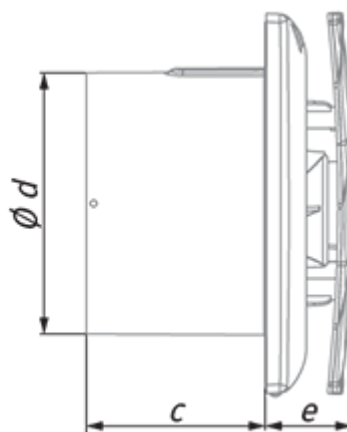

## Bavaria 100 (220-240V/60Hz) TR

Осевой вытяжной вентилятор с декоративной лицевой панелью, с высокой производительностью и низким энергопотреблением

- Материал корпуса: Пластик
- Защита от обратной тяги: Обратный клапан
- Таймер: Таймер выключения, Таймер включения

	Единица измерения	Bavaria 100 (220-240V/60Hz) TR
Размер подключаемого воздуховода	мм	100
Скорость	-	1
Минимальное напряжение питания	В	220
Максимальное напряжение питания	В	240
Частота сети питания	Гц	60
Максимальный ток	А	
Вес	кг	0.51
Минимальная температура окружающего воздуха	°C	1
Максимальная температура окружающего воздуха	°C	40
Класс защиты	-	IP44

### Размеры

a	c	Ø d	e
180	79	99	38