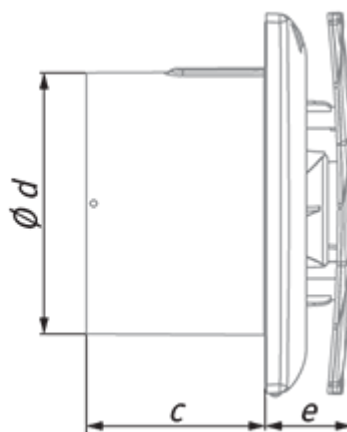

Bavaria 100 (220-240V/60Hz) TR

Осевой вытяжной вентилятор с декоративной лицевой панелью, с высокой производительностью и низким энергопотреблением

- Материал корпуса: Пластик
- Защита от обратной тяги: Обратный клапан
- Таймер: Таймер выключения, Таймер включения

	Единица измерения	Bavaria 100 (220-240V/60Hz) TR
Размер подключаемого воздуховода	мм	100
Скорость	-	1
Минимальное напряжение питания	В	220
Максимальное напряжение питания	В	240
Частота сети питания	Гц	60
Максимальный ток	А	
Вес	кг	0.51
Минимальная температура окружающего воздуха	°C	1
Максимальная температура окружающего воздуха	°C	40
Класс защиты	-	IP44

Размеры

a	c	Ø d	e
180	79	99	38

Аксессуары

Другие аксессуары

Наименование	Фото	Описание
CDT E1.8		Регулятор скорости тиристорный