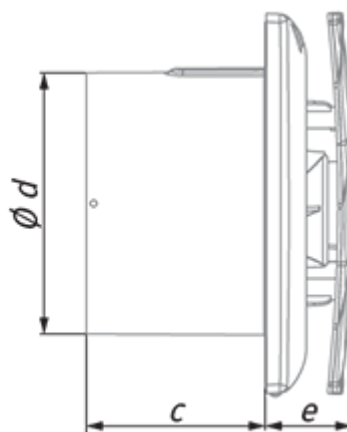

Bavaria 100 (220-240V/60Hz) TR

Осевой вытяжной вентилятор с декоративной лицевой панелью, с высокой производительностью и низким энергопотреблением

- Материал корпуса: Пластик
- Защита от обратной тяги: Обратный клапан
- Таймер: Таймер выключения, Таймер включения

	Единица измерения	Bavaria 100 (220-240V/60Hz) TR
Размер подключаемого воздуховода	мм	100
Скорость	-	1
Минимальное напряжение питания	В	220
Максимальное напряжение питания	В	240
Частота сети питания	Гц	60
Максимальный ток	А	
Вес	кг	0.51
Минимальная температура окружающего воздуха	°C	1
Максимальная температура окружающего воздуха	°C	40
Класс защиты	-	IP44

Размеры

a	c	Ø d	e
180	79	99	38

Аксессуары

Тиристорные регуляторы скорости

Наименование	Фото	Описание
CDT E1.8		Регулятор скорости тиристорный