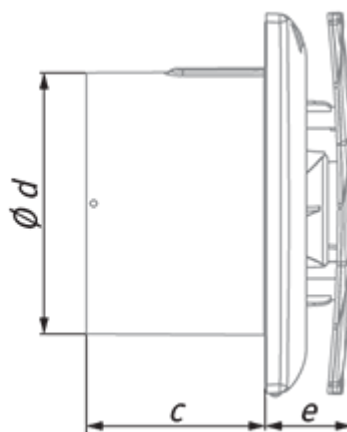

Bavaria 100 (220-240V/60Hz) T

Осевой вытяжной вентилятор с декоративной лицевой панелью, с высокой производительностью и низким энергопотреблением

- Материал корпуса: Пластик
- Защита от обратной тяги: Обратный клапан
- Таймер: Таймер выключения

	Единица измерения	Bavaria 100 (220-240V/60Hz) T
Размер подключаемого воздуховода	мм	100
Скорость	-	1
Минимальное напряжение питания	V	220
Максимальное напряжение питания	V	240
Частота сети питания	Гц	60
Максимальный ток	A	
Вес	кг	0.51
Минимальная температура окружающего воздуха	°C	1
Максимальная температура окружающего воздуха	°C	40
Класс защиты	-	IP44

Размеры

a	c	Ø d	e
180	79	99	38

Аксессуары

Тиристорные регуляторы скорости

Наименование	Фото	Описание
CDT E1.8		Регулятор скорости тиристорный