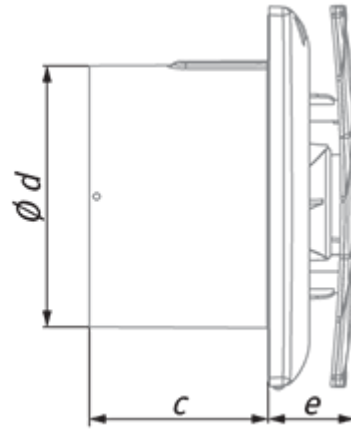

Bavaria 100 (220-240V/60Hz) T

Осевой вытяжной вентилятор с декоративной лицевой панелью, с высокой производительностью и низким энергопотреблением

- Материал корпуса: Пластик
- Защита от обратной тяги: Обратный клапан
- Таймер: Таймер выключения

	Единица измерения	Bavaria 100 (220-240V/60Hz) T
Размер подключаемого воздуховода	мм	100
Скорость	-	1
Минимальное напряжение питания	V	220
Максимальное напряжение питания	V	240
Частота сети питания	Гц	60
Максимальный ток	A	
Вес	кг	0.51
Минимальная температура окружающего воздуха	°C	1
Максимальная температура окружающего воздуха	°C	40
Класс защиты	-	IP44

Размеры

a	c	Ø d	e
180	79	99	38

Аксессуары

Другие аксессуары

Наименование	Фото	Описание
CDT E1.8		Регулятор скорости тиристорный