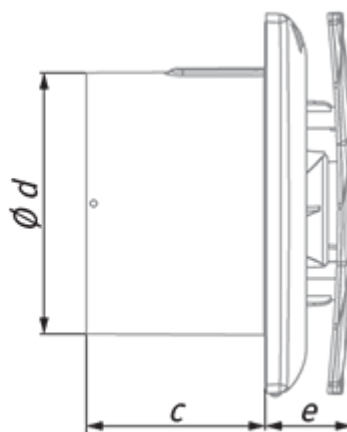

	Единица измерения	Bavaria 100 (220-240V/60Hz) T
Размер подключаемого воздуховода	мм	100
Скорость	-	1
Минимальное напряжение питания	V	220
Максимальное напряжение питания	V	240
Частота сети питания	Гц	60
Максимальный ток	A	
Вес	кг	0.51
Минимальная температура окружающего воздуха	°C	1
Максимальная температура окружающего воздуха	°C	40
Класс защиты	-	IP44

### Размеры

a	c	Ø d	e
180	79	99	38