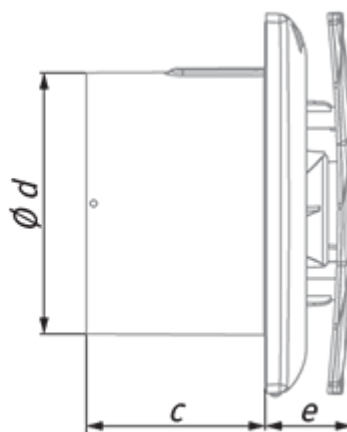

Bavaria 100 (220-240V/60Hz) ST

Осевой вытяжной вентилятор с декоративной лицевой панелью, с высокой производительностью и низким энергопотреблением

- Материал корпуса: Пластик
- Защита от обратной тяги: Обратный клапан
- Шнурковый выключатель
- Таймер: Таймер выключения, Таймер включения

	Единица измерения	Bavaria 100 (220-240V/60Hz) ST
Размер подключаемого воздуховода	мм	100
Скорость	-	1
Минимальное напряжение питания	В	220
Максимальное напряжение питания	В	240
Частота сети питания	Гц	60
Максимальный ток	А	
Вес	кг	0.51
Минимальная температура окружающего воздуха	°С	1
Максимальная температура окружающего воздуха	°С	40
Класс защиты	-	IP44

Размеры

a	c	Ø d	e
180	79	99	38

Аксессуары

Тиристорные регуляторы скорости

Наименование	Фото	Описание
CDT E1.8		Регулятор скорости тиристорный