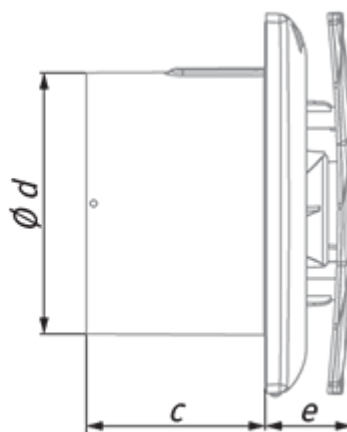

Bavaria 100 (220-240V/60Hz) ST

Осевой вытяжной вентилятор с декоративной лицевой панелью, с высокой производительностью и низким энергопотреблением

- Материал корпуса: Пластик
- Защита от обратной тяги: Обратный клапан
- Шнурковый выключатель
- Таймер: Таймер выключения, Таймер включения

	Единица измерения	Bavaria 100 (220-240V/60Hz) ST
Размер подключаемого воздуховода	мм	100
Скорость	-	1
Минимальное напряжение питания	В	220
Максимальное напряжение питания	В	240
Частота сети питания	Гц	60
Максимальный ток	А	
Вес	кг	0.51
Минимальная температура окружающего воздуха	°C	1
Максимальная температура окружающего воздуха	°C	40
Класс защиты	-	IP44

Размеры

a	c	Ø d	e
180	79	99	38

Аксессуары

Другие аксессуары

Наименование	Фото	Описание
CDT E1.8		Регулятор скорости тиристорный