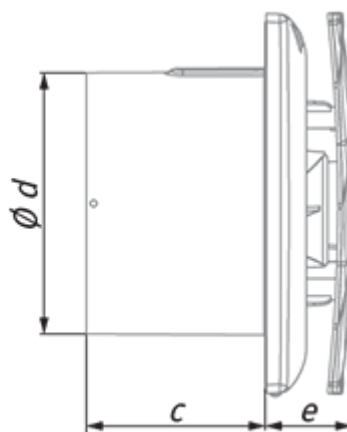

Bavaria 100 (220-240V/60Hz) SH

Осевой вытяжной вентилятор с декоративной лицевой панелью, с высокой производительностью и низким энергопотреблением

- Материал корпуса: Пластик
- Защита от обратной тяги: Обратный клапан
- Шнурковый выключатель
- Датчик влажности
- Таймер: Таймер выключения, Таймер включения

	Единица измерения	Bavaria 100 (220-240V/60Hz) SH
Размер подключаемого воздуховода	мм	100
Скорость	-	1
Минимальное напряжение питания	В	220
Максимальное напряжение питания	В	240
Частота сети питания	Гц	60
Максимальный ток	А	
Вес	кг	0.51
Минимальная температура окружающего воздуха	°C	1
Максимальная температура окружающего воздуха	°C	40
Класс защиты	-	IP44

Размеры

a	c	Ø d	e
180	79	99	38

Аксессуары

Тиристорные регуляторы скорости

Наименование	Фото	Описание
CDT E1.8		Регулятор скорости тиристорный