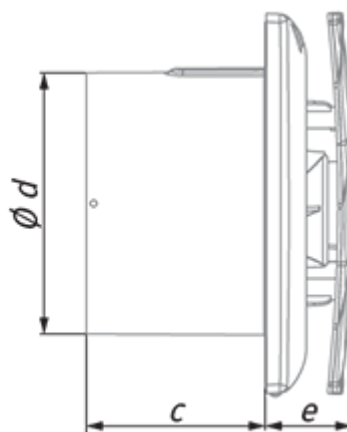

## Bavaria 100 (220-240V/60Hz) SH

Осевой вытяжной вентилятор с декоративной лицевой панелью, с высокой производительностью и низким энергопотреблением

- Материал корпуса: Пластик
- Защита от обратной тяги: Обратный клапан
- Шнурковый выключатель
- Датчик влажности
- Таймер: Таймер выключения, Таймер включения

	Единица измерения	Bavaria 100 (220-240V/60Hz) SH
Размер подключаемого воздуховода	мм	100
Скорость	-	1
Минимальное напряжение питания	В	220
Максимальное напряжение питания	В	240
Частота сети питания	Гц	60
Максимальный ток	А	
Вес	кг	0.51
Минимальная температура окружающего воздуха	°С	1
Максимальная температура окружающего воздуха	°С	40
Класс защиты	-	IP44

### Размеры

a	c	Ø d	e
180	79	99	38