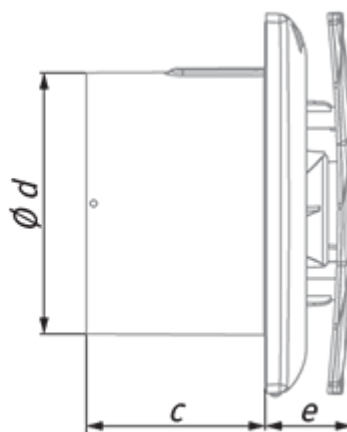

## Bavaria 100 (220-240V/60Hz) SH

Осевой вытяжной вентилятор с декоративной лицевой панелью, с высокой производительностью и низким энергопотреблением

- Материал корпуса: Пластик
- Защита от обратной тяги: Обратный клапан
- Шнурковый выключатель
- Датчик влажности
- Таймер: Таймер выключения, Таймер включения

	Единица измерения	Bavaria 100 (220-240V/60Hz) SH
Размер подключаемого воздуховода	мм	100
Скорость	-	1
Минимальное напряжение питания	В	220
Максимальное напряжение питания	В	240
Частота сети питания	Гц	60
Максимальный ток	А	
Вес	кг	0.51
Минимальная температура окружающего воздуха	°C	1
Максимальная температура окружающего воздуха	°C	40
Класс защиты	-	IP44

### Размеры

a	c	Ø d	e
180	79	99	38