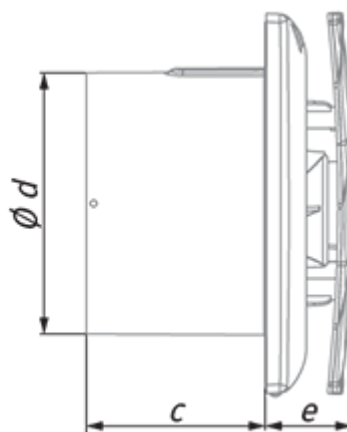

Bavaria 100 (220-240V/60Hz) S

Осевой вытяжной вентилятор с декоративной лицевой панелью, с высокой производительностью и низким энергопотреблением

- Материал корпуса: Пластик
- Защита от обратной тяги: Обратный клапан
- Шнурковый выключатель

	Единица измерения	Bavaria 100 (220-240V/60Hz) S
Размер подключаемого воздуховода	мм	100
Скорость	-	1
Минимальное напряжение питания	V	220
Максимальное напряжение питания	V	240
Частота сети питания	Гц	60
Максимальный ток	A	
Вес	кг	0.51
Минимальная температура окружающего воздуха	°C	1
Максимальная температура окружающего воздуха	°C	40
Класс защиты	-	IP44

Размеры

a	c	Ø d	e
180	79	99	38

Аксессуары

Тиристорные регуляторы скорости

Наименование	Фото	Описание
CDT E1.8		Регулятор скорости тиристорный