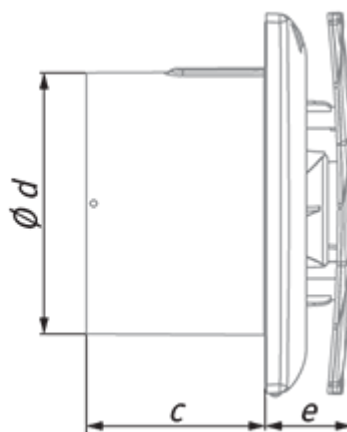

Bavaria 100 (220-240V/60Hz) S

Осевой вытяжной вентилятор с декоративной лицевой панелью, с высокой производительностью и низким энергопотреблением

- Материал корпуса: Пластик
- Защита от обратной тяги: Обратный клапан
- Шнурковый выключатель

	Единица измерения	Bavaria 100 (220-240V/60Hz) S
Размер подключаемого воздуховода	мм	100
Скорость	-	1
Минимальное напряжение питания	V	220
Максимальное напряжение питания	V	240
Частота сети питания	Гц	60
Максимальный ток	A	
Вес	кг	0.51
Минимальная температура окружающего воздуха	°C	1
Максимальная температура окружающего воздуха	°C	40
Класс защиты	-	IP44

Размеры

a	c	Ø d	e
180	79	99	38

Аксессуары

Другие аксессуары

Наименование	Фото	Описание
CDT E1.8		Регулятор скорости тиристорный