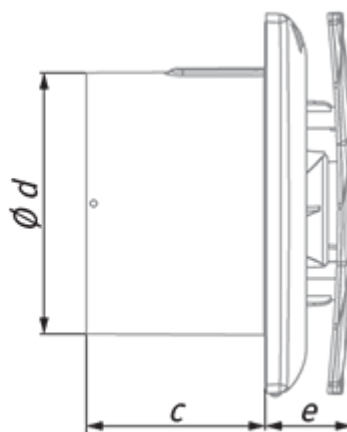

	Единица измерения	Bavaria 100 (220-240V/60Hz) S
Размер подключаемого воздуховода	мм	100
Скорость	-	1
Минимальное напряжение питания	V	220
Максимальное напряжение питания	V	240
Частота сети питания	Гц	60
Максимальный ток	A	
Вес	кг	0.51
Минимальная температура окружающего воздуха	°C	1
Максимальная температура окружающего воздуха	°C	40
Класс защиты	-	IP44

### Размеры

a	c	Ø d	e
180	79	99	38