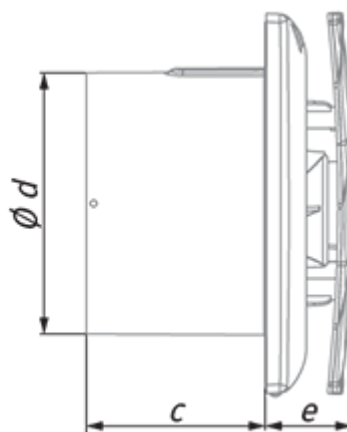

	Единица измерения	Bavaria 100 (220-240V/60Hz) H
Размер подключаемого воздуховода	мм	100
Скорость	-	1
Минимальное напряжение питания	В	220
Максимальное напряжение питания	В	240
Частота сети питания	Гц	60
Максимальный ток	А	
Вес	кг	0.51
Минимальная температура окружающего воздуха	°С	1
Максимальная температура окружающего воздуха	°С	40
Класс защиты	-	IP44

## Размеры

a	c	Ø d	e
180	79	99	38