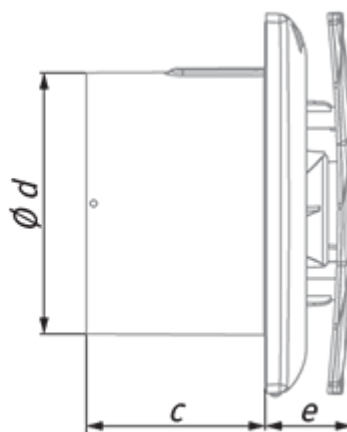

Bavaria 100 (220-240V/60Hz) H

Осевой вытяжной вентилятор с декоративной лицевой панелью, с высокой производительностью и низким энергопотреблением

- Материал корпуса: Пластик
- Защита от обратной тяги: Обратный клапан
- Датчик влажности
- Таймер: Таймер выключения, Таймер включения

	Единица измерения	Bavaria 100 (220-240V/60Hz) H
Размер подключаемого воздуховода	мм	100
Скорость	-	1
Минимальное напряжение питания	В	220
Максимальное напряжение питания	В	240
Частота сети питания	Гц	60
Максимальный ток	А	
Вес	кг	0.51
Минимальная температура окружающего воздуха	°С	1
Максимальная температура окружающего воздуха	°С	40
Класс защиты	-	IP44

Размеры

a	c	Ø d	e
180	79	99	38

Аксессуары

Другие аксессуары

Наименование	Фото	Описание
CDT E1.8		Регулятор скорости тиристорный